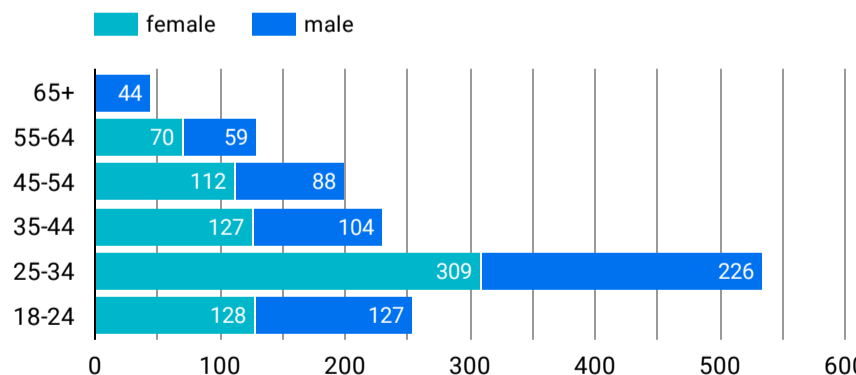

1 - 100 / 11805 < >

アクセス地域

地域	総ユーザー数	ページビュー数
1... Tokyo	2,027	5,242
2... (not set)	1,786	4,215
3... Kagoshima	841	2,387
4... Osaka	294	631
5... California	285	540
6... Fukuoka	246	572
7... England	201	508
8... Hokkaido	169	263
9... Bangkok	163	697
1... New South W...	154	352
1... Chiba	132	207
総計	7,492	20,309

1 - 45 / 45 < >

年齢 x 性別

流入経路

デバイス カテゴリ

年齢

地域

2023/11/01 - 2023/11/30

テキストやURLでページを絞り込みます