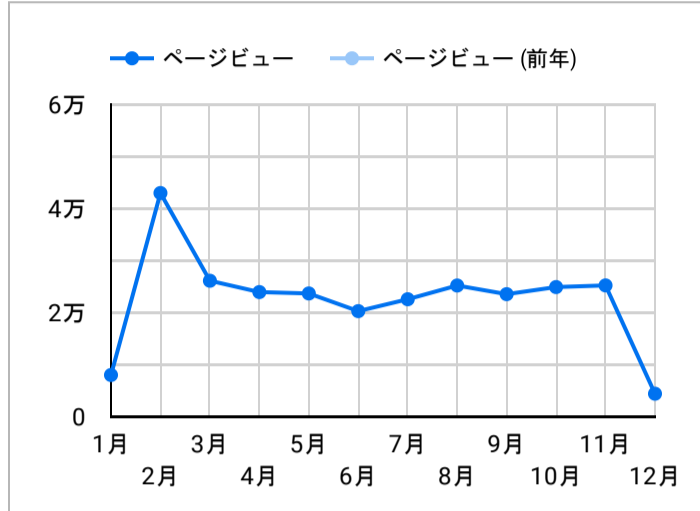

総ユーザー数  
9,466  
↑ 該当せず

ページビュー数  
25,196  
データなし

エンゲージメント率  
59.04%  
データなし

平均エンゲージメント時間  
01:16  
データなし

新規ユーザー数  
8,774  
データなし

リピーター  
692  
↑ 該当せず

ページビュー数

エンゲージメント率