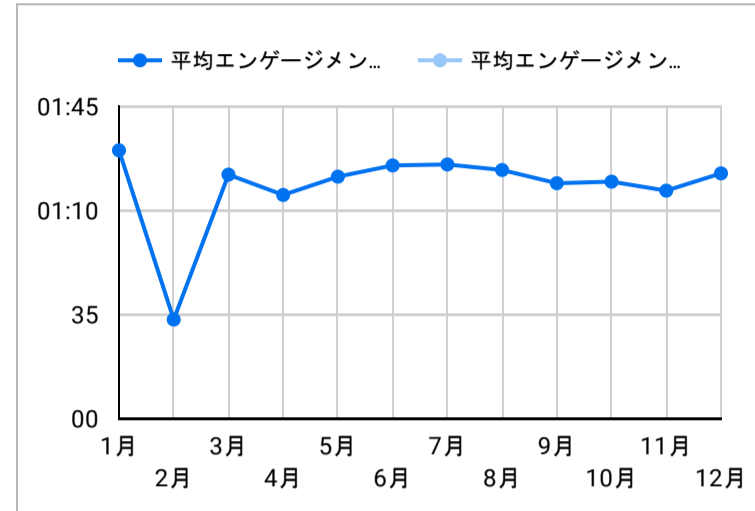

平均エンゲージメント時間