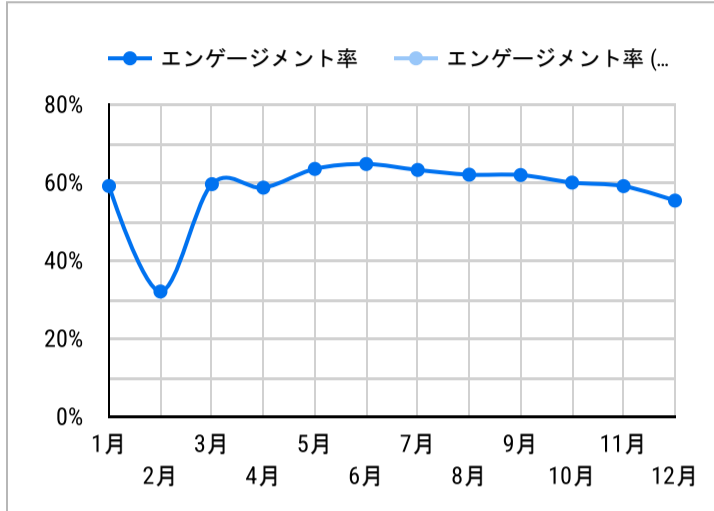

総ユーザー数  
9,466  
↑ 該当せず

ページビュー数  
25,196  
データなし

エンゲージメント率  
59.04%  
データなし

平均エンゲージメント時間  
01:16  
データなし

新規ユーザー数  
8,774  
データなし

リピーター  
692  
↑ 該当せず

ページビュー数

エンゲージメント率