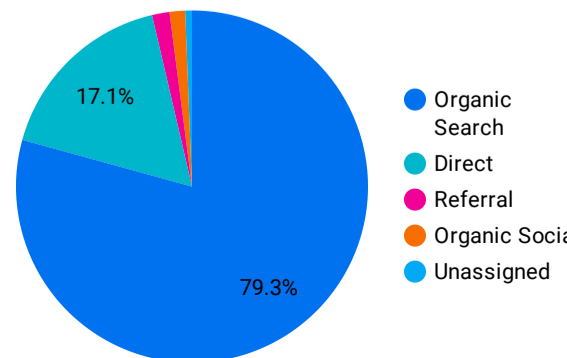

1 - 100 / 11805 < >

アクセス地域

地域	総ユーザー数	ページビュー数
1... Tokyo	2,027	5,242
2... (not set)	1,786	4,215
3... Kagoshima	841	2,387
4... Osaka	294	631
5... California	285	540
6... Fukuoka	246	572
7... England	201	508
8... Hokkaido	169	263
9... Bangkok	163	697
1... New South W...	154	352
1... Chiba	132	207
総計	7,492	20,309

1 - 45 / 45 < >

年齢 x 性別

流入経路

デバイス カテゴリ

年齢

地域

2023/11/01 - 2023/11/30

テキストやURLでページを絞り込みます