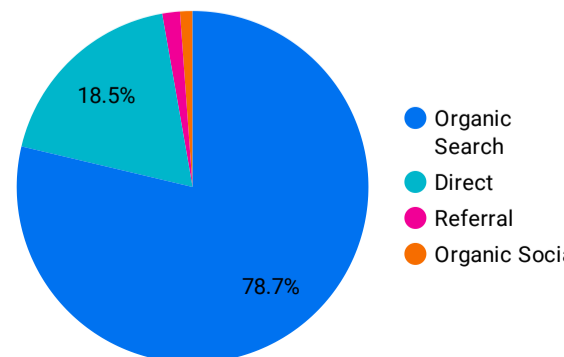

1 - 100 / 11564 < >

アクセス地域

地域	総ユーザー数	ページビュー数
1... (not set)	1,858	4,980
2... Tokyo	1,711	4,257
3... Kagoshima	683	2,140
4... California	281	632
5... Osaka	264	605
6... Fukuoka	249	559
7... England	227	513
8... New South W...	169	404
9... Bangkok	166	511
1... Hokkaido	137	185
1... Kyoto	136	247
総計	7,352	19,795

1 - 47 / 47 < >

年齢 x 性別

流入経路

デバイス カテゴリ

年齢

地域

2023/10/01 - 2023/10/31

テキストやURLでページを絞り込みます