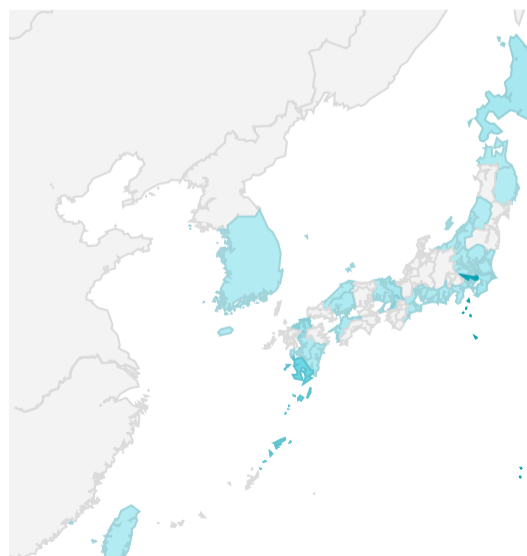

総ユーザー数
9,345
↑ 該当せず

ページビュー数
24,879
データなし

エンゲージメント率
59.95%
データなし

平均エンゲージメント時間
01:19
データなし

新規ユーザー数
8,760
データなし

リピーター
585
↑ 該当せず

ページビュー数

エンゲージメント率

平均エンゲージメント時間

人気ページランキング

ページタイトル	ページビュー
1. DISCOVER KAGOSHIMA | Official Travel Guide	2,229
2. Tourism spot | DISCOVER KAGOSHIMA | Official Travel Guide	1,068
3. Events | DISCOVER KAGOSHIMA | Official Travel Guide	582
4. Sakurajima Island View Bus | Tourism spot | DISCOVER KAGO...	425
5. Eating and Drinking Your Way Around Kagoshima | Travel Ti...	422
6. Itineraries | DISCOVER KAGOSHIMA | Official Travel Guide	403
7. Access to Yakushima Island | Travel Tips | DISCOVER KAGOS...	383
8. Destinations | DISCOVER KAGOSHIMA | Official Travel Guide	377
9. High-speed jetfoil "Topy" or "Rocket" | Useful Transportation | ...	361
10. お問い合わせ | 【公式】鹿児島県観光サイト かごしまの旅	353
11. Experience | DISCOVER KAGOSHIMA | Official Travel Guide	328
12. パンフレットのご請求 | 【公式】鹿児島県観光サイト かごし...	308
13. Tenmonkan - Downtown Kagoshima | Tourism spot | DISCOV...	277
14. The 'Ibusuki no Tamatebako' Scenic Train | Tourism spot | DIS...	257
15. Marine port Kagoshima | Cruise | DISCOVER KAGOSHIMA | O...	232

1 - 100 / 1265 < >

検索キーワード

検索ワード	クリック数
1. how to get to yakushima	60
2. ibusuki	46
3. sakurajima island view bus	45
4. kagoshima onsen	45
5. kagoshima wagyu	39
6. sakurajima bus	36
7. hombo shuzo	33
8. kagoshima beach	32
9. shiroyama observatory	31
10. tenmonkan	29
11. kagoshima itinerary	29
12. toppy rocket yakushima	28
13. sakurajima ferry	28
14. yakushima	26
15. yunohira observatory	25

1 - 100 / 11564 < >

アクセス地域