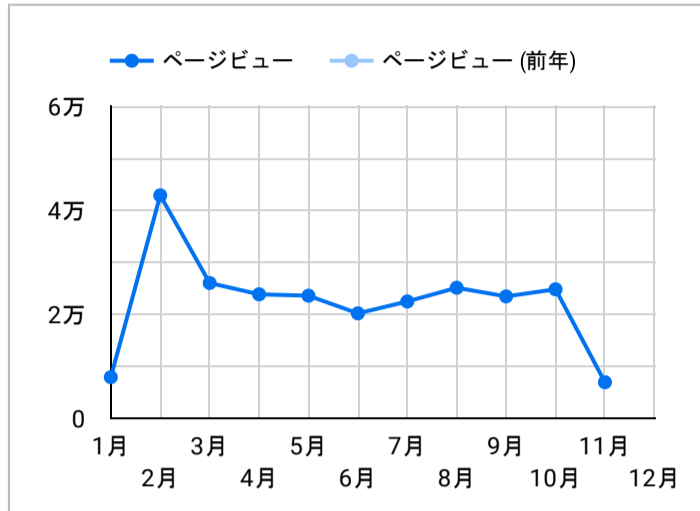

総ユーザー数
9,345
↑ 該当せず

ページビュー数
24,879
データなし

エンゲージメント率
59.95%
データなし

平均エンゲージメント時間
01:19
データなし

新規ユーザー数
8,760
データなし

リピーター
585
↑ 該当せず

ページビュー数

エンゲージメント率

平均エンゲージメント時間

人気ページランキング

ページタイトル	ページビュー
1. DISCOVER KAGOSHIMA Official Travel Guide	2,229
2. Tourism spot DISCOVER KAGOSHIMA Official Travel Guide	1,068
3. Events DISCOVER KAGOSHIMA Official Travel Guide	582
4. Sakurajima Island View Bus Tourism spot DISCOVER KAGO...	425
5. Eating and Drinking Your Way Around Kagoshima Travel Ti...	422
6. Itineraries DISCOVER KAGOSHIMA Official Travel Guide	403
7. Access to Yakushima Island Travel Tips DISCOVER KAGOS...	383
8. Destinations DISCOVER KAGOSHIMA Official Travel Guide	377
9. High-speed jetfoil "Topy" or "Rocket" Useful Transportation ...	361
10. お問い合わせ 【公式】鹿児島県観光サイト かごしまの旅	353
11. Experience DISCOVER KAGOSHIMA Official Travel Guide	328
12. パンフレットのご請求 【公式】鹿児島県観光サイト かごし...	308
13. Tenmonkan - Downtown Kagoshima Tourism spot DISCOV...	277
14. The 'Ibusuki no Tamatebako' Scenic Train Tourism spot DIS...	257
15. Marine port Kagoshima Cruise DISCOVER KAGOSHIMA O...	232