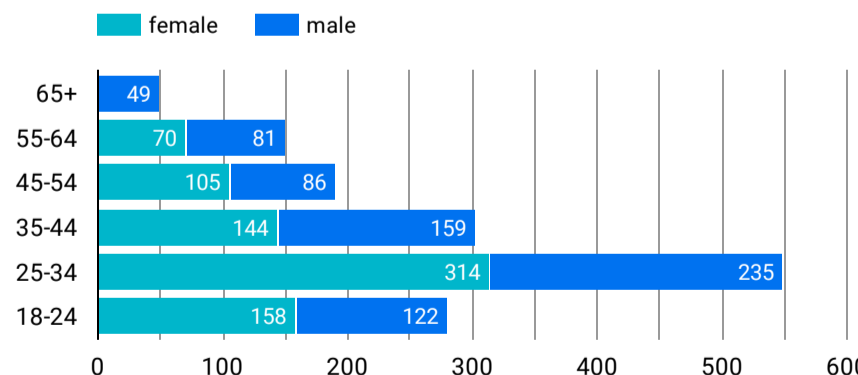

1 - 100 / 11564 < >

アクセス地域

地域	総ユーザー数	ページビュー数
1... (not set)	1,858	4,980
2... Tokyo	1,711	4,257
3... Kagoshima	683	2,140
4... California	281	632
5... Osaka	264	605
6... Fukuoka	249	559
7... England	227	513
8... New South W...	169	404
9... Bangkok	166	511
1... Hokkaido	137	185
1... Kyoto	136	247
総計	7,352	19,795

1 - 47 / 47 < >

年齢 x 性別

流入経路

デバイス カテゴリ

年齢

地域

2023/10/01 - 2023/10/31

テキストやURLでページを絞り込みます