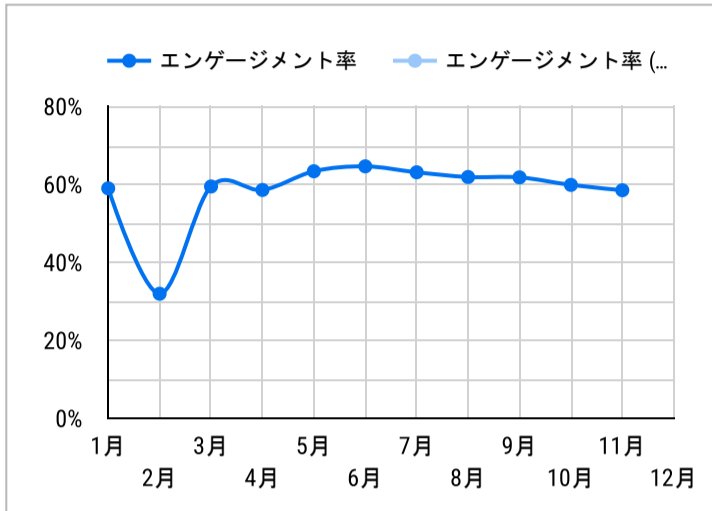

総ユーザー数
9,345
↑ 該当せず

ページビュー数
24,879
データなし

エンゲージメント率
59.95%
データなし

平均エンゲージメント時間
01:19
データなし

新規ユーザー数
8,760
データなし

リピーター
585
↑ 該当せず

ページビュー数

エンゲージメント率