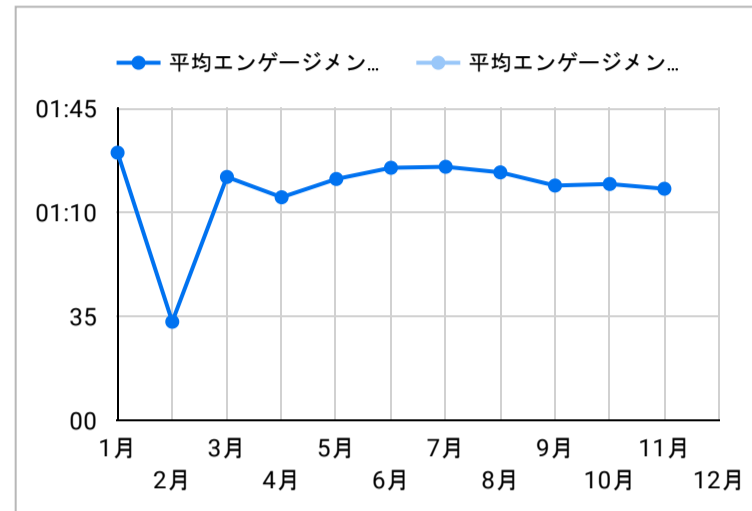

総ユーザー数
9,345
↑ 該当せず

ページビュー数
24,879
データなし

エンゲージメント率
59.95%
データなし

平均エンゲージメント時間
01:19
データなし

新規ユーザー数
8,760
データなし

リピーター
585
↑ 該当せず

ページビュー数

エンゲージメント率

平均エンゲージメント時間

人気ページランキング

ページタイトル	ページビュー
1. DISCOVER KAGOSHIMA Official Travel Guide	2,229
2. Tourism spot DISCOVER KAGOSHIMA Official Travel Guide	1,068
3. Events DISCOVER KAGOSHIMA Official Travel Guide	582
4. Sakurajima Island View Bus Tourism spot DISCOVER KAGO...	425
5. Eating and Drinking Your Way Around Kagoshima Travel Ti...	422
6. Itineraries DISCOVER KAGOSHIMA Official Travel Guide	403
7. Access to Yakushima Island Travel Tips DISCOVER KAGOS...	383
8. Destinations DISCOVER KAGOSHIMA Official Travel Guide	377
9. High-speed jetfoil "Topy" or "Rocket" Useful Transportation ...	361
10. お問い合わせ 【公式】鹿児島県観光サイト かごしまの旅	353
11. Experience DISCOVER KAGOSHIMA Official Travel Guide	328
12. パンフレットのご請求 【公式】鹿児島県観光サイト かごし...	308
13. Tenmonkan - Downtown Kagoshima Tourism spot DISCOV...	277
14. The 'Ibusuki no Tamatebako' Scenic Train Tourism spot DIS...	257
15. Marine port Kagoshima Cruise DISCOVER KAGOSHIMA O...	232