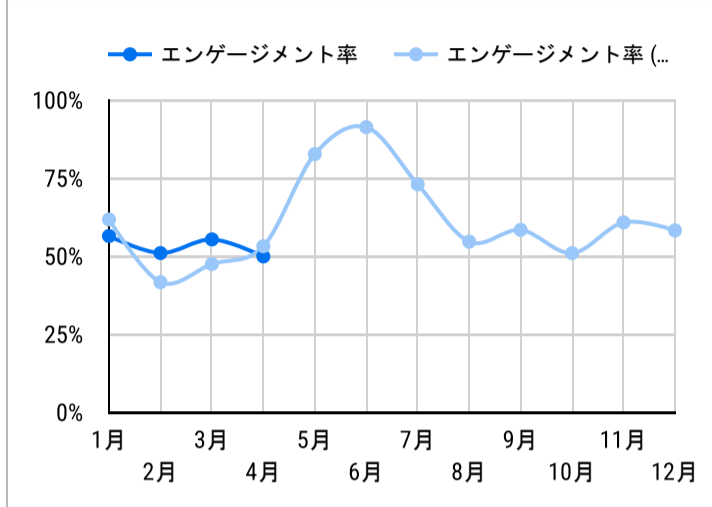

総ユーザー数
444
↑ 22.7%ページビュー数
1,053
↑ 55.3%エンゲージメント率
55.45%
↑ 16.6%平均エンゲージメント時間
46
↑ 50.5%新規ユーザー数
431
↑ 21.4%リピーター
13
↑ 85.7%

ページビュー数

エンゲージメント率

平均エンゲージメント時間

人気ページランキング

順位	ページタイトル	ページビュー
1.	Trang web du lịch chính thức của tỉnh Kagoshima	123
2.	Điểm tham quan Trang web du lịch chính thức của tỉnh Kago...	80
3.	Chào mừng bạn đến với Kagoshima! Chuyên mục đặc biệt T...	42
4.	Núi lửa Sakurajima Điểm tham quan Trang web du lịch chín...	35
5.	Đền Kirishima-Jingu "bảo vật quốc gia" Điểm tham quan Tra...	30
6.	Thủy cung thành phố Kagoshima (lo World) Điểm tham quan...	29
7.	Những hàng hoa Anh Đào dọc theo sông Kotsuki Điểm tham ...	27
8.	Cửa hàng ăn uống Trang web du lịch chính thức của tỉnh Kag...	20
9.	Di chuyển đến Kagoshima Trang web du lịch chính thức của t...	20
10.	Khu vực sân bay Kagoshima Chuyên mục đặc biệt Trang we...	20
11.	Công viên hoa Kagoshima Điểm tham quan Trang web du lị...	19
12.	Sumiyoshi-shachu lòng hiếu khách ở Kagoshima (Tiệc trà (Se...	18
13.	Di chuyển trong Kagoshima Trang web du lịch chính thức của...	16
14.	Hương vị địa phương Chuyên mục đặc biệt Trang web du lịc...	16
15.	Thành phố Kagoshima Hướng dẫn khu vực Trang web du lịc...	15

1 - 100 / 169

検索キーワード

検索ワード	クリック数
1. du lịch kagoshima	10
2. kagoshima	9
3. sân bay kagoshima	7
4. tỉnh kagoshima	5
5. núi lửa sakurajima	5
6. yakushima	4
7. kirishima	3
8. iyakaza	2
9. kagoshima nhật bản	2
10. kagoshima có gì	2
11. tỉnh kagoshima nhật bản	2
12. tanegashima	1
13. tắm cát	1
14. amami oshima	1
15. kagoshima ken	1

App version

年齢

地域

2024/03/01 - 2024/03/31

テキストやURLでページを絞り込みます

イベント名

次と等しい ▼ 値を入力

閲覧開始ページランキング