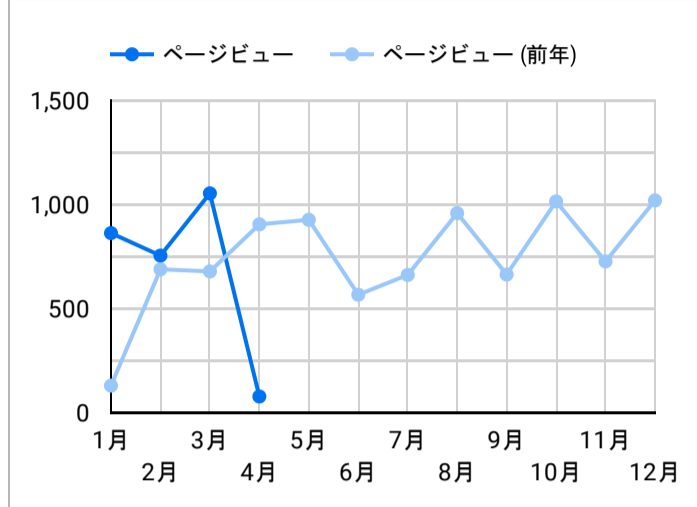

総ユーザー数
444
↑ 22.7%ページビュー数
1,053
↑ 55.3%エンゲージメント率
55.45%
↑ 16.6%平均エンゲージメント時間
46
↑ 50.5%新規ユーザー数
431
↑ 21.4%リピーター
13
↑ 85.7%

ページビュー数

エンゲージメント率

平均エンゲージメント時間

人気ページランキング

順位	ページタイトル	ページビュー
1.	Trang web du lịch chính thức của tỉnh Kagoshima	123
2.	Điểm tham quan Trang web du lịch chính thức của tỉnh Kago...	80
3.	Chào mừng bạn đến với Kagoshima! Chuyên mục đặc biệt T...	42
4.	Núi lửa Sakurajima Điểm tham quan Trang web du lịch chín...	35
5.	Đền Kirishima-Jingu "bảo vật quốc gia" Điểm tham quan Tra...	30
6.	Thủy cung thành phố Kagoshima (lo World) Điểm tham quan...	29
7.	Những hàng hoa Anh Đào dọc theo sông Kotsuki Điểm tham ...	27
8.	Cửa hàng ăn uống Trang web du lịch chính thức của tỉnh Kag...	20
9.	Di chuyển đến Kagoshima Trang web du lịch chính thức của t...	20
10.	Khu vực sân bay Kagoshima Chuyên mục đặc biệt Trang we...	20
11.	Công viên hoa Kagoshima Điểm tham quan Trang web du lị...	19
12.	Sumiyoshi-shachu lòng hiếu khách ở Kagoshima (Tiệc trà (Se...	18
13.	Di chuyển trong Kagoshima Trang web du lịch chính thức của...	16
14.	Hương vị địa phương Chuyên mục đặc biệt Trang web du lịc...	16
15.	Thành phố Kagoshima Hướng dẫn khu vực Trang web du lịc...	15

1 - 100 / 169

検索キーワード

検索ワード	クリック数
1. du lịch kagoshima	10
2. kagoshima	9
3. sân bay kagoshima	7
4. tỉnh kagoshima	5
5. núi lửa sakurajima	5
6. yakushima	4
7. kirishima	3
8. iyakaza	2
9. kagoshima nhật bản	2
10. kagoshima có gì	2
11. tỉnh kagoshima nhật bản	2
12. tanegashima	1
13. tắm cát	1
14. amami oshima	1
15. kagoshima ken	1

1 - 110

1 - 88 / 88

年齢 x 性別

流入経路

デバイス カテゴリ

年齢

地域

2024/03/01 - 2024/03/31

App version

年齢

地域

2024/03/01 - 2024/03/31

テキストやURLでページを絞り込みます

イベント名

次と等しい ▼ 値を入力

閲覧開始ページランキング