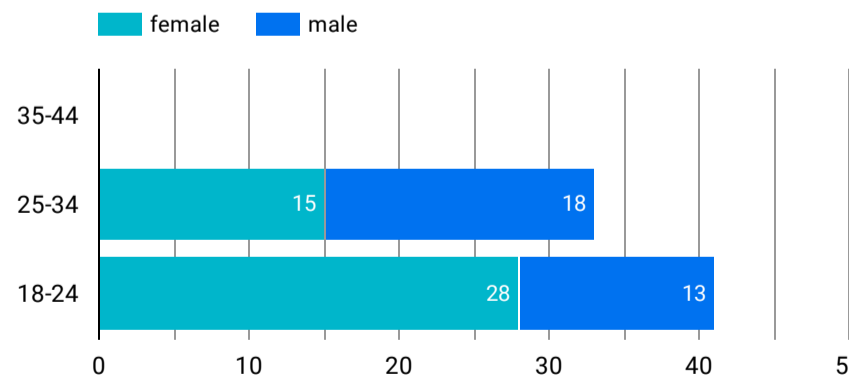

1 - 100 / 812

アクセス地域

地域	総ユーザー数	ページビュー数
1... Tokyo	110	219
2... Hanoi	65	122
3... Kagoshima	64	338
4... Ho Chi Minh ...	43	63
5... Osaka	19	51
6... Fukuoka	12	21
7... Hokkaido	9	22
8... Nam Dinh	7	11
9... Dong Nai	6	5
1... Ehime	5	10
1... Tochigi	5	8
総計	444	1,053

1 - 110

1 - 88 / 88

年齢 x 性別

流入経路

デバイス カテゴリ

年齢

地域

2024/03/01 - 2024/03/31

App version

年齢

地域

2024/03/01 - 2024/03/31

テキストやURLでページを絞り込みます

イベント名

次と等しい ▼ 値を入力

閲覧開始ページランキング