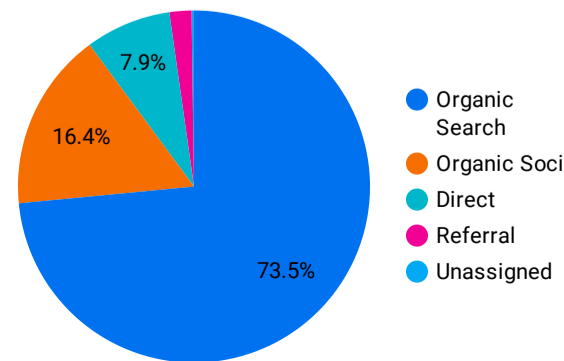

1 - 100 / 812

アクセス地域

地域	総ユーザー数	ページビュー数
1... Tokyo	110	219
2... Hanoi	65	122
3... Kagoshima	64	338
4... Ho Chi Minh ...	43	63
5... Osaka	19	51
6... Fukuoka	12	21
7... Hokkaido	9	22
8... Nam Dinh	7	11
9... Dong Nai	6	5
1... Ehime	5	10
1... Tochigi	5	8
総計	444	1,053

1 - 110

1 - 88 / 88

年齢 x 性別

流入経路

デバイス カテゴリ

年齢

地域

2024/03/01 - 2024/03/31