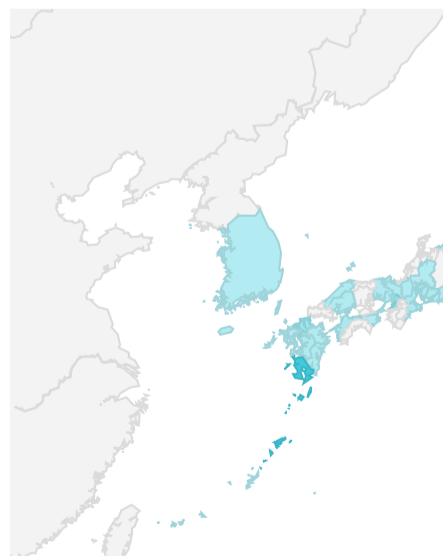

総ユーザー数
444
↑ 22.7%ページビュー数
1,053
↑ 55.3%エンゲージメント率
55.45%
↑ 16.6%平均エンゲージメント時間
46
↑ 50.5%新規ユーザー数
431
↑ 21.4%リピーター
13
↑ 85.7%

ページビュー数

エンゲージメント率

平均エンゲージメント時間

人気ページランキング

順位	ページタイトル	ページビュー
1.	Trang web du lịch chính thức của tỉnh Kagoshima	123
2.	Điểm tham quan Trang web du lịch chính thức của tỉnh Kago...	80
3.	Chào mừng bạn đến với Kagoshima! Chuyên mục đặc biệt T...	42
4.	Núi lửa Sakurajima Điểm tham quan Trang web du lịch chín...	35
5.	Đền Kirishima-Jingu "bảo vật quốc gia" Điểm tham quan Tra...	30
6.	Thủy cung thành phố Kagoshima (lo World) Điểm tham quan...	29
7.	Những hàng hoa Anh Đào dọc theo sông Kotsuki Điểm tham ...	27
8.	Cửa hàng ăn uống Trang web du lịch chính thức của tỉnh Kag...	20
9.	Di chuyển đến Kagoshima Trang web du lịch chính thức của t...	20
10.	Khu vực sân bay Kagoshima Chuyên mục đặc biệt Trang we...	20
11.	Công viên hoa Kagoshima Điểm tham quan Trang web du lị...	19
12.	Sumiyoshi-shachu lòng hiếu khách ở Kagoshima (Tiệc trà (Se...	18
13.	Di chuyển trong Kagoshima Trang web du lịch chính thức của...	16
14.	Hương vị địa phương Chuyên mục đặc biệt Trang web du lịc...	16
15.	Thành phố Kagoshima Hướng dẫn khu vực Trang web du lịc...	15

1 - 100 / 169

検索キーワード

検索ワード	クリック数
1. du lịch kagoshima	10
2. kagoshima	9
3. sân bay kagoshima	7
4. tỉnh kagoshima	5
5. núi lửa sakurajima	5
6. yakushima	4
7. kirishima	3
8. iyakaza	2
9. kagoshima nhật bản	2
10. kagoshima có gì	2
11. tỉnh kagoshima nhật bản	2
12. tanegashima	1
13. tắm cát	1
14. amami oshima	1
15. kagoshima ken	1

1 - 100 / 812

アクセス地域

地域	総ユーザー数	ページビュー数
1... Tokyo	110	219
2... Hanoi	65	122
3... Kagoshima	64	338
4... Ho Chi Minh ...	43	63
5... Osaka	19	51
6... Fukuoka	12	21
7... Hokkaido	9	22
8... Nam Dinh	7	11
9... Dong Nai	6	5
1... Ehime	5	10
1... Tochigi	5	8
総計	444	1,053