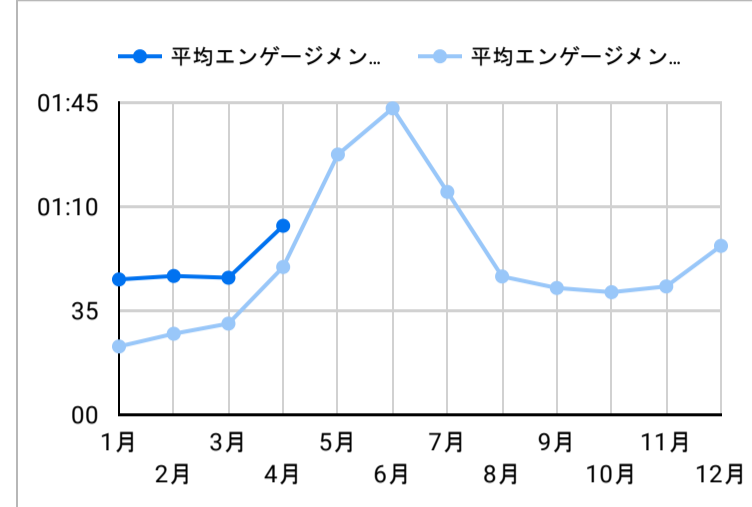

総ユーザー数
444
↑ 22.7%ページビュー数
1,053
↑ 55.3%エンゲージメント率
55.45%
↑ 16.6%平均エンゲージメント時間
46
↑ 50.5%新規ユーザー数
431
↑ 21.4%リピーター
13
↑ 85.7%

ページビュー数

エンゲージメント率

平均エンゲージメント時間

人気ページランキング

順位	ページタイトル	ページビュー
1.	Trang web du lịch chính thức của tỉnh Kagoshima	123
2.	Điểm tham quan Trang web du lịch chính thức của tỉnh Kago...	80
3.	Chào mừng bạn đến với Kagoshima! Chuyên mục đặc biệt T...	42
4.	Núi lửa Sakurajima Điểm tham quan Trang web du lịch chín...	35
5.	Đền Kirishima-Jingu "bảo vật quốc gia" Điểm tham quan Tra...	30
6.	Thủy cung thành phố Kagoshima (lo World) Điểm tham quan...	29
7.	Những hàng hoa Anh Đào dọc theo sông Kotsuki Điểm tham ...	27
8.	Cửa hàng ăn uống Trang web du lịch chính thức của tỉnh Kag...	20
9.	Di chuyển đến Kagoshima Trang web du lịch chính thức của t...	20
10.	Khu vực sân bay Kagoshima Chuyên mục đặc biệt Trang we...	20
11.	Công viên hoa Kagoshima Điểm tham quan Trang web du lị...	19
12.	Sumiyoshi-shachu lòng hiếu khách ở Kagoshima (Tiệc trà (Se...	18
13.	Di chuyển trong Kagoshima Trang web du lịch chính thức của...	16
14.	Hương vị địa phương Chuyên mục đặc biệt Trang web du lịc...	16
15.	Thành phố Kagoshima Hướng dẫn khu vực Trang web du lịc...	15

1 - 100 / 169

検索キーワード

検索ワード	クリック数
1. du lịch kagoshima	10
2. kagoshima	9
3. sân bay kagoshima	7
4. tỉnh kagoshima	5
5. núi lửa sakurajima	5
6. yakushima	4
7. kirishima	3
8. iyakaza	2
9. kagoshima nhật bản	2
10. kagoshima có gì	2
11. tỉnh kagoshima nhật bản	2
12. tanegashima	1
13. tắm cát	1
14. amami oshima	1
15. kagoshima ken	1

1 - 110

1 - 88 / 88

年齢 x 性別

流入経路

デバイス カテゴリ

年齢

地域

2024/03/01 - 2024/03/31

App version

年齢

地域

2024/03/01 - 2024/03/31

テキストやURLでページを絞り込みます

イベント名

次と等しい ▼ 値を入力

閲覧開始ページランキング