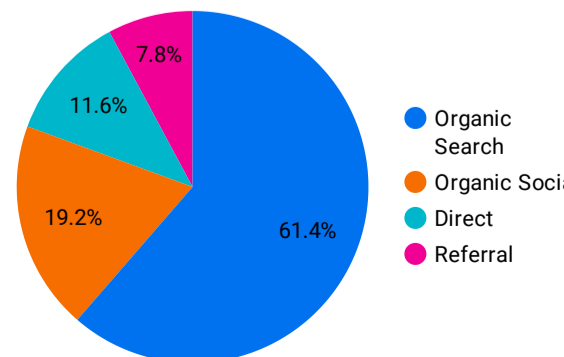

1 - 100 / 787

アクセス地域

地域	総ユーザー数	ページビュー数
1... Ho Chi Minh ...	100	177
2... Tokyo	92	158
3... Kagoshima	75	212
4... Hanoi	41	58
5... Osaka	18	38
6... Fukuoka	14	32
7... Hokkaido	13	66
8... Chiba	7	7
9... Da Nang	7	7
1... Dong Nai	7	7
1... Hiroshima	6	14
総計	507	1,014

1 - 87 / 87

年齢 x 性別

流入経路

デバイス カテゴリ

年齢

地域

2023/10/01 - 2023/10/31

テキストやURLでページを絞り込みます