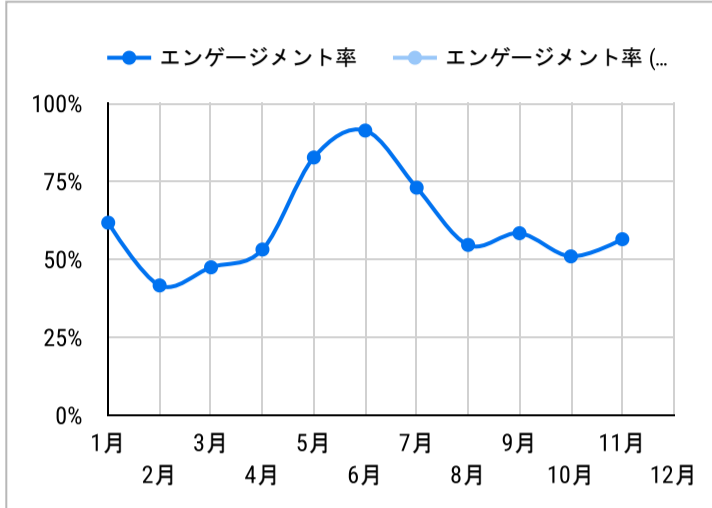

総ユーザー数  
507  
該当せず

ページビュー数  
1,014  
データなし

エンゲージメント率  
51.06%  
データなし

平均エンゲージメント時間  
41  
データなし

新規ユーザー数  
487  
データなし

リピーター  
20  
該当せず

ページビュー数

エンゲージメント率

平均エンゲージメント時間

人気ページランキング

ページタイトル	ページビュー
1. Trang web du lịch chính thức của tỉnh Kagoshima	256
2. Điểm tham quan   Trang web du lịch chính thức của tỉnh Kago...	63
3. Thành phố Kagoshima   Hướng dẫn khu vực   Trang web du lịch...	40
4. Chào mừng bạn đến với Kagoshima!   Chuyên mục đặc biệt   T...	38
5. Núi lửa Sakurajima   Điểm tham quan   Trang web du lịch chín...	35
6. Cửa hàng ăn uống   Trang web du lịch chính thức của tỉnh Kag...	31
7. Di chuyển trong Kagoshima   Trang web du lịch chính thức của...	30
8. Hương vị địa phương   Chuyên mục đặc biệt   Trang web du lịch...	19
9. Đền Kirishima-Jingu "bảo vật quốc gia"   Điểm tham quan   Tra...	19
10. Sản phẩm nổi tiếng của Kagoshima - Rượu Shochu   Chuyên ...	16
11. Di chuyển đến Kagoshima   Trang web du lịch chính thức của t...	15
12. Kirishima   Hướng dẫn khu vực   Trang web du lịch chính thức ...	15
13. Sự kiện   Trang web du lịch chính thức của tỉnh Kagoshima	15
14. Phong cảnh bốn mùa tươi đẹp ở Kagoshima   Chuyên mục đặ...	14
15. Khu vực sân bay Kagoshima   Chuyên mục đặc biệt   Trang we...	13