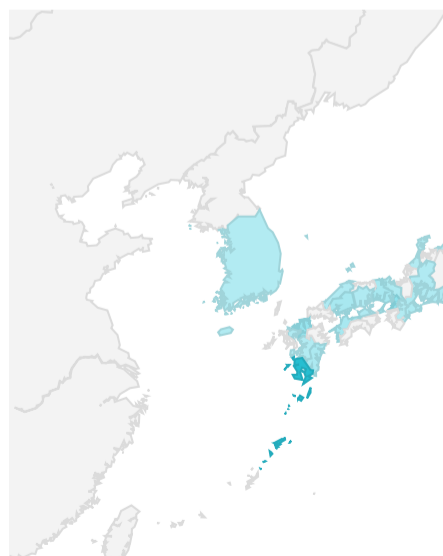

平均エンゲージメント時間

人気ページランキング

ページタイトル	ページビュー
1. Trang web du lịch chính thức của tỉnh Kagoshima	256
2. Điểm tham quan   Trang web du lịch chính thức của tỉnh Kago...	63
3. Thành phố Kagoshima   Hướng dẫn khu vực   Trang web du lịch...	40
4. Chào mừng bạn đến với Kagoshima!   Chuyên mục đặc biệt   T...	38
5. Núi lửa Sakurajima   Điểm tham quan   Trang web du lịch chín...	35
6. Cửa hàng ăn uống   Trang web du lịch chính thức của tỉnh Kag...	31
7. Di chuyển trong Kagoshima   Trang web du lịch chính thức của...	30
8. Hương vị địa phương   Chuyên mục đặc biệt   Trang web du lịch...	19
9. Đền Kirishima-Jingu "bảo vật quốc gia"   Điểm tham quan   Tra...	19
10. Sản phẩm nổi tiếng của Kagoshima - Rượu Shochu   Chuyên ...	16
11. Di chuyển đến Kagoshima   Trang web du lịch chính thức của t...	15
12. Kirishima   Hướng dẫn khu vực   Trang web du lịch chính thức ...	15
13. Sự kiện   Trang web du lịch chính thức của tỉnh Kagoshima	15
14. Phong cảnh bốn mùa tươi đẹp ở Kagoshima   Chuyên mục đặ...	14
15. Khu vực sân bay Kagoshima   Chuyên mục đặc biệt   Trang we...	13

1 - 100 / 151

検索キーワード

検索ワード	クリック数
1. kagoshima	18
2. du lịch kagoshima	10
3. sân bay kagoshima	4
4. izakaya katsu	2
5. kanoya	2
6. thành phố kagoshima	2
7. tỉnh kagoshima	2
8. long não của nhật	2
9. kagoshima city	1
10. shiroyama nagisa	1
11. hoa cosmos	1
12. núi lửa	1
13. bốn	1
14. tanegashima	1
15. kagashima	1

1 - 100 / 787

アクセス地域

地域	総ユーザー数	ページビュー数
1... Ho Chi Minh ...	100	177
2... Tokyo	92	158
3... Kagoshima	75	212
4... Hanoi	41	58
5... Osaka	18	38
6... Fukuoka	14	32
7... Hokkaido	13	66
8... Chiba	7	7
9... Da Nang	7	7
1... Dong Nai	7	7
1... Hiroshima	6	14
総計	507	1,014