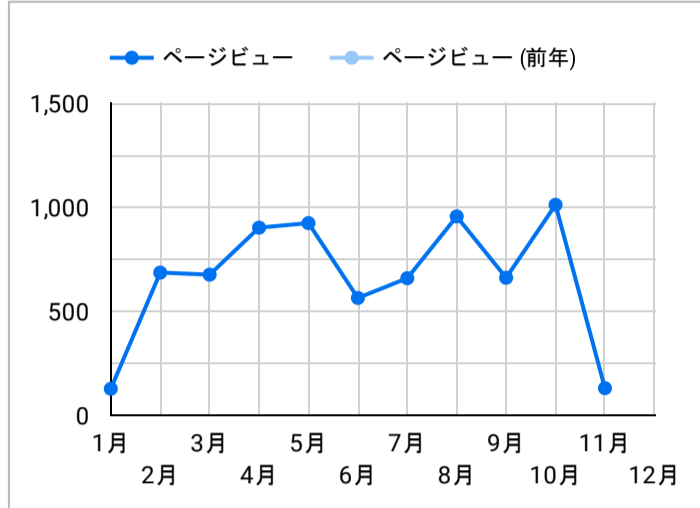

総ユーザー数  
507  
該当せず

ページビュー数  
1,014  
データなし

エンゲージメント率  
51.06%  
データなし

平均エンゲージメント時間  
41  
データなし

新規ユーザー数  
487  
データなし

リピーター  
20  
該当せず

ページビュー数

エンゲージメント率

平均エンゲージメント時間

人気ページランキング

ページタイトル	ページビュー
1. Trang web du lịch chính thức của tỉnh Kagoshima	256
2. Điểm tham quan   Trang web du lịch chính thức của tỉnh Kago...	63
3. Thành phố Kagoshima   Hướng dẫn khu vực   Trang web du lịch...	40
4. Chào mừng bạn đến với Kagoshima!   Chuyên mục đặc biệt   T...	38
5. Núi lửa Sakurajima   Điểm tham quan   Trang web du lịch chín...	35
6. Cửa hàng ăn uống   Trang web du lịch chính thức của tỉnh Kag...	31
7. Di chuyển trong Kagoshima   Trang web du lịch chính thức của...	30
8. Hương vị địa phương   Chuyên mục đặc biệt   Trang web du lịch...	19
9. Đền Kirishima-Jingu "bảo vật quốc gia"   Điểm tham quan   Tra...	19
10. Sản phẩm nổi tiếng của Kagoshima - Rượu Shochu   Chuyên ...	16
11. Di chuyển đến Kagoshima   Trang web du lịch chính thức của t...	15
12. Kirishima   Hướng dẫn khu vực   Trang web du lịch chính thức ...	15
13. Sự kiện   Trang web du lịch chính thức của tỉnh Kagoshima	15
14. Phong cảnh bốn mùa tươi đẹp ở Kagoshima   Chuyên mục đặ...	14
15. Khu vực sân bay Kagoshima   Chuyên mục đặc biệt   Trang we...	13

1 - 87 / 87

年齢 x 性別

流入経路

デバイス カテゴリ

年齢

地域

2023/10/01 - 2023/10/31

テキストやURLでページを絞り込みます