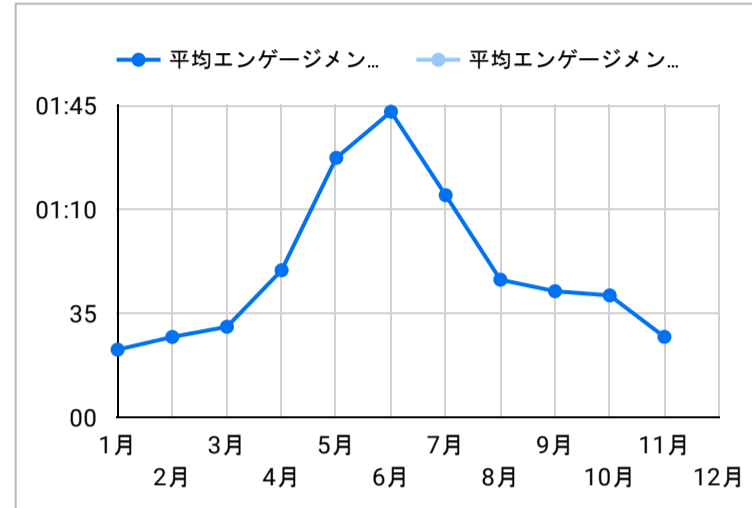

総ユーザー数  
507  
該当せず

ページビュー数  
1,014  
データなし

エンゲージメント率  
51.06%  
データなし

平均エンゲージメント時間  
41  
データなし

新規ユーザー数  
487  
データなし

リピーター  
20  
該当せず

ページビュー数

エンゲージメント率

平均エンゲージメント時間

人気ページランキング

ページタイトル	ページビュー
1. Trang web du lịch chính thức của tỉnh Kagoshima	256
2. Điểm tham quan   Trang web du lịch chính thức của tỉnh Kago...	63
3. Thành phố Kagoshima   Hướng dẫn khu vực   Trang web du lịch...	40
4. Chào mừng bạn đến với Kagoshima!   Chuyên mục đặc biệt   T...	38
5. Núi lửa Sakurajima   Điểm tham quan   Trang web du lịch chín...	35
6. Cửa hàng ăn uống   Trang web du lịch chính thức của tỉnh Kag...	31
7. Di chuyển trong Kagoshima   Trang web du lịch chính thức của...	30
8. Hương vị địa phương   Chuyên mục đặc biệt   Trang web du lịch...	19
9. Đền Kirishima-Jingu "bảo vật quốc gia"   Điểm tham quan   Tra...	19
10. Sản phẩm nổi tiếng của Kagoshima - Rượu Shochu   Chuyên ...	16
11. Di chuyển đến Kagoshima   Trang web du lịch chính thức của t...	15
12. Kirishima   Hướng dẫn khu vực   Trang web du lịch chính thức ...	15
13. Sự kiện   Trang web du lịch chính thức của tỉnh Kagoshima	15
14. Phong cảnh bốn mùa tươi đẹp ở Kagoshima   Chuyên mục đặ...	14
15. Khu vực sân bay Kagoshima   Chuyên mục đặc biệt   Trang we...	13