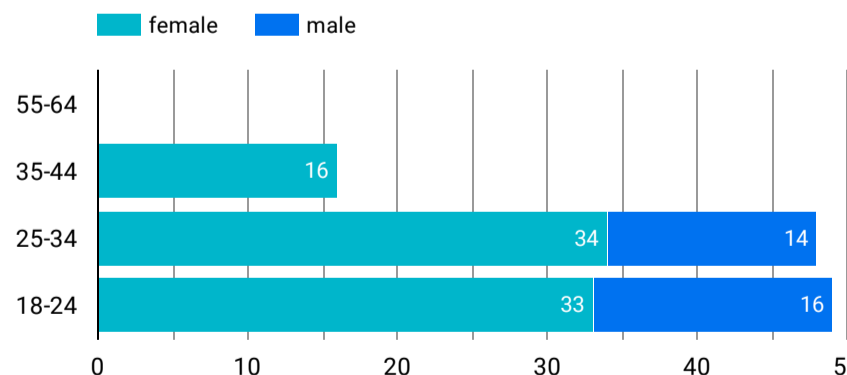

1 - 100 / 787

アクセス地域

地域	総ユーザー数	ページビュー数
1... Ho Chi Minh ...	100	177
2... Tokyo	92	158
3... Kagoshima	75	212
4... Hanoi	41	58
5... Osaka	18	38
6... Fukuoka	14	32
7... Hokkaido	13	66
8... Chiba	7	7
9... Da Nang	7	7
1... Dong Nai	7	7
1... Hiroshima	6	14
総計	507	1,014

1 - 87 / 87

年齢 x 性別

流入経路

デバイス カテゴリ

年齢

地域

2023/10/01 - 2023/10/31

テキストやURLでページを絞り込みます