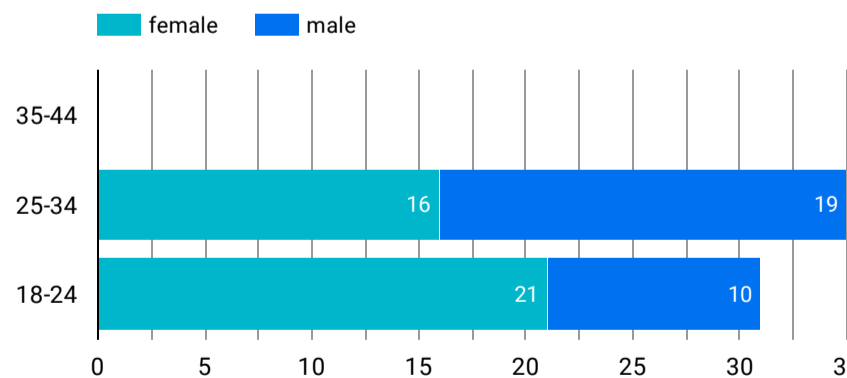

1 - 100 / 802

アクセス地域

地域	総ユーザー数	ページビュー数
1... Tokyo	64	125
2... Kagoshima	50	181
3... Ho Chi Minh ...	38	62
4... Hanoi	26	45
5... Osaka	17	27
6... Fukuoka	16	29
7... Aichi	6	13
8... Hai Duong	6	7
9... Saga	5	29
1... Chiba	5	9
1... Ehime	5	7

総計 308 663

1 - 67 / 67

年齢 x 性別

流入経路

デバイス カテゴリ

年齢

地域

2023/09/01 - 2023/09/30