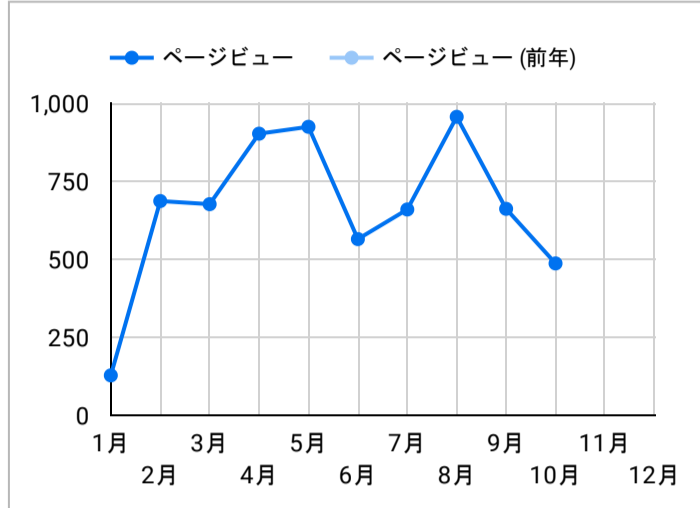

総ユーザー数
308
該当せず

ページビュー数
663
データなし

エンゲージメント率
58.49%
データなし

平均エンゲージメント時間
42
データなし

新規ユーザー数
291
データなし

リピーター
17
該当せず

ページビュー数

エンゲージメント率

平均エンゲージメント時間

人気ページランキング

ページタイトル	ページビュー
1. Điểm tham quan Trang web du lịch chính thức của tỉnh Kago...	81
2. Trang web du lịch chính thức của tỉnh Kagoshima	78
3. Di chuyển trong Kagoshima Trang web du lịch chính thức của...	23
4. Thành phố Kagoshima Hướng dẫn khu vực Trang web du lịch...	21
5. Chào mừng bạn đến với Kagoshima! Chuyên mục đặc biệt T...	19
6. Núi lửa Sakurajima Điểm tham quan Trang web du lịch chín...	19
7. Khu vực sân bay Kagoshima Chuyên mục đặc biệt Trang we...	16
8. Thác nước Maruo Điểm tham quan Trang web du lịch chính ...	13
9. Cửa hàng ăn uống Trang web du lịch chính thức của tỉnh Kag...	12
10. Sự kiện Trang web du lịch chính thức của tỉnh Kagoshima	12
11. Hương vị địa phương Chuyên mục đặc biệt Trang web du lịch...	11
12. Thủy cung thành phố Kagoshima (lo World) Điểm tham quan...	10
13. Bãi biển Yurigahama Điểm tham quan Trang web du lịch chí...	9
14. Bảo tàng ngoài trời Kirishima (Kirishima Art no Mori) Điểm th...	9
15. Hokusatsu Chuyên mục đặc biệt Trang web du lịch chính th...	9

総計 308 663

1 - 67 / 67

年齢 x 性別

流入経路

デバイス カテゴリ

年齢

地域

2023/09/01 - 2023/09/30

App version

年齢

地域

2023/09/01 - 2023/09/30

テキストやURLでページを絞り込みます

イベント名

次と等しい 値を入力

閲覧開始ページランキング