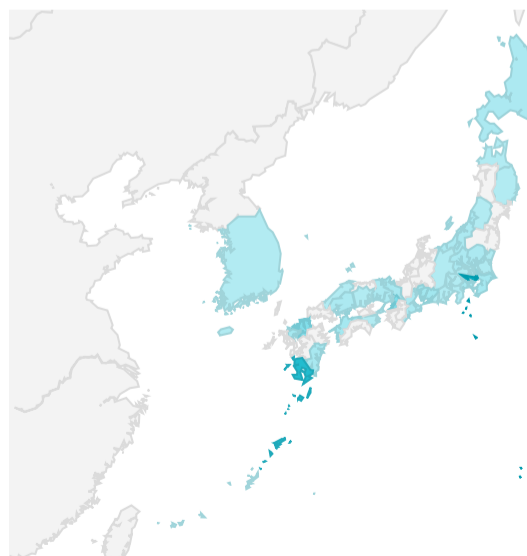

平均エンゲージメント時間

人気ページランキング

ページタイトル	ページビュー
1. Điểm tham quan Trang web du lịch chính thức của tỉnh Kago...	81
2. Trang web du lịch chính thức của tỉnh Kagoshima	78
3. Di chuyển trong Kagoshima Trang web du lịch chính thức của...	23
4. Thành phố Kagoshima Hướng dẫn khu vực Trang web du lịch...	21
5. Chào mừng bạn đến với Kagoshima! Chuyên mục đặc biệt T...	19
6. Núi lửa Sakurajima Điểm tham quan Trang web du lịch chín...	19
7. Khu vực sân bay Kagoshima Chuyên mục đặc biệt Trang we...	16
8. Thác nước Maruo Điểm tham quan Trang web du lịch chính ...	13
9. Cửa hàng ăn uống Trang web du lịch chính thức của tỉnh Kag...	12
10. Sự kiện Trang web du lịch chính thức của tỉnh Kagoshima	12
11. Hương vị địa phương Chuyên mục đặc biệt Trang web du lịch...	11
12. Thủy cung thành phố Kagoshima (lo World) Điểm tham quan...	10
13. Bãi biển Yurigahama Điểm tham quan Trang web du lịch chí...	9
14. Bảo tàng ngoài trời Kirishima (Kirishima Art no Mori) Điểm th...	9
15. Hokusatsu Chuyên mục đặc biệt Trang web du lịch chính th...	9

1 - 100 / 143

検索キーワード

検索ワード	クリック数
1. kagoshima	14
2. sân bay kagoshima	6
3. thủy cung kagoshima	3
4. megori bus	2
5. sakurajima	2
6. kanamisaki	1
7. tanegashima	1
8. thành phố kagoshima	1
9. nay ogawa	1
10. đảo yakushima	1
11. chuyen den	1
12. du lịch kagoshima	1
13. bò đen	1
14. mì miso	1
15. ruou shochu	1

1 - 100 / 802

アクセス地域

地域	総ユーザー数	ページビュー数
1... Tokyo	64	125
2... Kagoshima	50	181
3... Ho Chi Minh ...	38	62
4... Hanoi	26	45
5... Osaka	17	27
6... Fukuoka	16	29
7... Aichi	6	13
8... Hai Duong	6	7
9... Saga	5	29
1... Chiba	5	9
1... Ehime	5	7