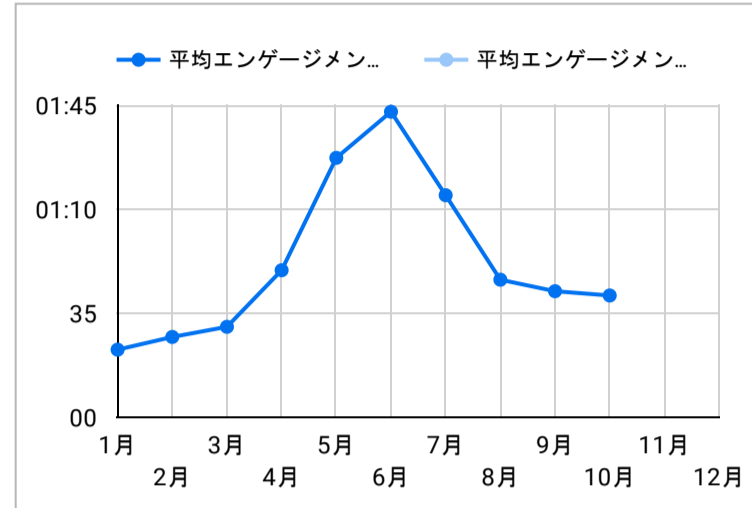

総ユーザー数
308
該当せず

ページビュー数
663
データなし

エンゲージメント率
58.49%
データなし

平均エンゲージメント時間
42
データなし

新規ユーザー数
291
データなし

リピーター
17
該当せず

ページビュー数

エンゲージメント率

平均エンゲージメント時間

人気ページランキング

ページタイトル	ページビュー
1. Điểm tham quan Trang web du lịch chính thức của tỉnh Kago...	81
2. Trang web du lịch chính thức của tỉnh Kagoshima	78
3. Di chuyển trong Kagoshima Trang web du lịch chính thức của...	23
4. Thành phố Kagoshima Hướng dẫn khu vực Trang web du lịch...	21
5. Chào mừng bạn đến với Kagoshima! Chuyên mục đặc biệt T...	19
6. Núi lửa Sakurajima Điểm tham quan Trang web du lịch chín...	19
7. Khu vực sân bay Kagoshima Chuyên mục đặc biệt Trang we...	16
8. Thác nước Maruo Điểm tham quan Trang web du lịch chính ...	13
9. Cửa hàng ăn uống Trang web du lịch chính thức của tỉnh Kag...	12
10. Sự kiện Trang web du lịch chính thức của tỉnh Kagoshima	12
11. Hương vị địa phương Chuyên mục đặc biệt Trang web du lịch...	11
12. Thủy cung thành phố Kagoshima (lo World) Điểm tham quan...	10
13. Bãi biển Yurigahama Điểm tham quan Trang web du lịch chí...	9
14. Bảo tàng ngoài trời Kirishima (Kirishima Art no Mori) Điểm th...	9
15. Hokusatsu Chuyên mục đặc biệt Trang web du lịch chính th...	9

総計 308 663

1 - 67 / 67

年齢 x 性別

流入経路

デバイス カテゴリ

年齢

地域

2023/09/01 - 2023/09/30

App version

年齢

地域

2023/09/01 - 2023/09/30

テキストやURLでページを絞り込みます

イベント名

次と等しい 値を入力

閲覧開始ページランキング