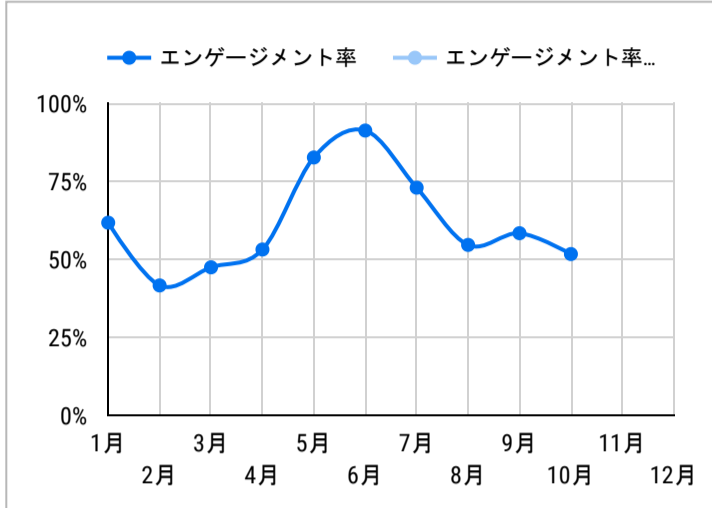

総ユーザー数
308
該当せず

ページビュー数
663
データなし

エンゲージメント率
58.49%
データなし

平均エンゲージメント時間
42
データなし

新規ユーザー数
291
データなし

リピーター
17
該当せず

ページビュー数

エンゲージメント率

平均エンゲージメント時間

人気ページランキング

ページタイトル	ページビュー
1. Điểm tham quan Trang web du lịch chính thức của tỉnh Kago...	81
2. Trang web du lịch chính thức của tỉnh Kagoshima	78
3. Di chuyển trong Kagoshima Trang web du lịch chính thức của...	23
4. Thành phố Kagoshima Hướng dẫn khu vực Trang web du lịch...	21
5. Chào mừng bạn đến với Kagoshima! Chuyên mục đặc biệt T...	19
6. Núi lửa Sakurajima Điểm tham quan Trang web du lịch chín...	19
7. Khu vực sân bay Kagoshima Chuyên mục đặc biệt Trang we...	16
8. Thác nước Maruo Điểm tham quan Trang web du lịch chính ...	13
9. Cửa hàng ăn uống Trang web du lịch chính thức của tỉnh Kag...	12
10. Sự kiện Trang web du lịch chính thức của tỉnh Kagoshima	12
11. Hương vị địa phương Chuyên mục đặc biệt Trang web du lịch...	11
12. Thủy cung thành phố Kagoshima (lo World) Điểm tham quan...	10
13. Bãi biển Yurigahama Điểm tham quan Trang web du lịch chí...	9
14. Bảo tàng ngoài trời Kirishima (Kirishima Art no Mori) Điểm th...	9
15. Hokusatsu Chuyên mục đặc biệt Trang web du lịch chính th...	9