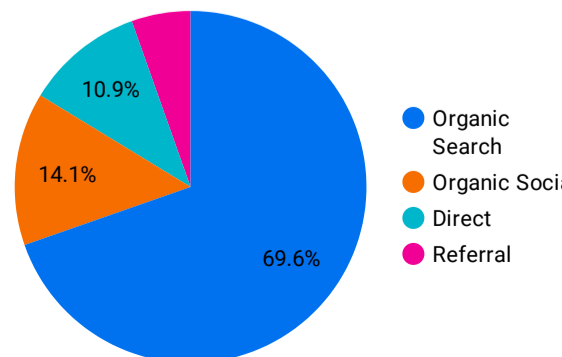

総ユーザー数
308
該当せず

ページビュー数
663
データなし

エンゲージメント率
58.49%
データなし

平均エンゲージメント時間
42
データなし

新規ユーザー数
291
データなし

リピーター
17
該当せず

ページビュー数

エンゲージメント率

平均エンゲージメント時間

人気ページランキング

ページタイトル	ページビュー
1. Điểm tham quan | Trang web du lịch chính thức của tỉnh Kago...	81
2. Trang web du lịch chính thức của tỉnh Kagoshima	78
3. Di chuyển trong Kagoshima | Trang web du lịch chính thức của...	23
4. Thành phố Kagoshima | Hướng dẫn khu vực | Trang web du lịch...	21
5. Chào mừng bạn đến với Kagoshima! | Chuyên mục đặc biệt | T...	19
6. Núi lửa Sakurajima | Điểm tham quan | Trang web du lịch chín...	19
7. Khu vực sân bay Kagoshima | Chuyên mục đặc biệt | Trang we...	16
8. Thác nước Maruo | Điểm tham quan | Trang web du lịch chính ...	13
9. Cửa hàng ăn uống | Trang web du lịch chính thức của tỉnh Kag...	12
10. Sự kiện | Trang web du lịch chính thức của tỉnh Kagoshima	12
11. Hương vị địa phương | Chuyên mục đặc biệt | Trang web du lịch...	11
12. Thủy cung thành phố Kagoshima (lo World) | Điểm tham quan...	10
13. Bãi biển Yurigahama | Điểm tham quan | Trang web du lịch chí...	9
14. Bảo tàng ngoài trời Kirishima (Kirishima Art no Mori) | Điểm th...	9
15. Hokusatsu | Chuyên mục đặc biệt | Trang web du lịch chính th...	9

1 - 100 / 143

検索キーワード

検索ワード	クリック数
1. kagoshima	14
2. sân bay kagoshima	6
3. thủy cung kagoshima	3
4. megori bus	2
5. sakurajima	2
6. kanamisaki	1
7. tanegashima	1
8. thành phố kagoshima	1
9. nay ogawa	1
10. đảo yakushima	1
11. chuyen den	1
12. du lịch kagoshima	1
13. bò đen	1
14. mì miso	1
15. ruou shochu	1

1 - 100 / 802

アクセス地域

地域	総ユーザー数	ページビュー数
1... Tokyo	64	125
2... Kagoshima	50	181
3... Ho Chi Minh ...	38	62
4... Hanoi	26	45
5... Osaka	17	27
6... Fukuoka	16	29
7... Aichi	6	13
8... Hai Duong	6	7
9... Saga	5	29
1... Chiba	5	9
1... Ehime	5	7

総計 308 663

1 - 67 / 67

年齢 x 性別

流入経路