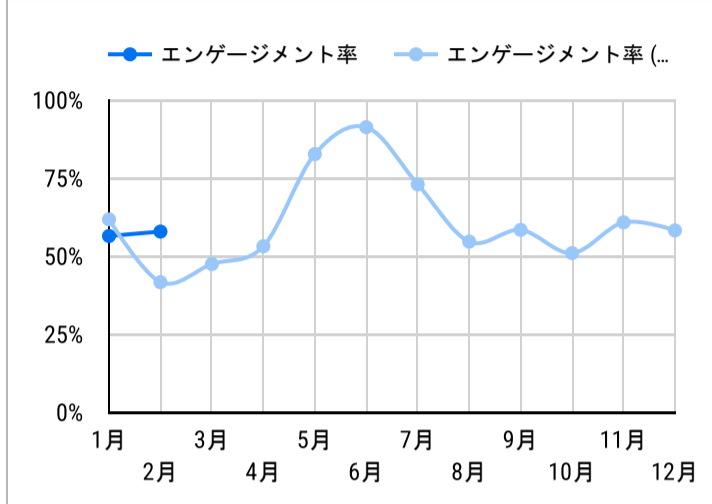

総ユーザー数

471

↑ 412.0%

ページビュー数

862

↑ 568.2%

エンゲージメント率

56.54%

↓ -8.6%

平均エンゲージメント時間

45

↑ 98.6%

新規ユーザー数

440

↑ 378.3%

リピーター

31

↑ 該当せず

ページビュー数

エンゲージメント率

平均エンゲージメント時間

人気ページランキング

| 順位 | ページタイトル | ページビュー |
|-----|--|--------|
| 1. | Trang web du lịch chính thức của tỉnh Kagoshima | 135 |
| 2. | Điểm tham quan Trang web du lịch chính thức của tỉnh Kago... | 70 |
| 3. | Chào mừng bạn đến với Kagoshima! Chuyên mục đặc biệt T... | 41 |
| 4. | Núi lửa Sakurajima Điểm tham quan Trang web du lịch chín... | 41 |
| 5. | Di chuyển trong Kagoshima Trang web du lịch chính thức của... | 37 |
| 6. | Cửa hàng ăn uống Trang web du lịch chính thức của tỉnh Kag... | 30 |
| 7. | 404 Not Found. | 26 |
| 8. | Thành phố Kagoshima Hướng dẫn khu vực Trang web du lịch... | 22 |
| 9. | Đền Kirishima-Jingu "bảo vật quốc gia" Điểm tham quan Tra... | 22 |
| 10. | Thủy cung thành phố Kagoshima (lo World) Điểm tham quan... | 21 |
| 11. | Di chuyển đến Kagoshima Trang web du lịch chính thức của t... | 19 |
| 12. | Cao nguyên Ebino Điểm tham quan Trang web du lịch chính... | 12 |
| 13. | Kirishima Hướng dẫn khu vực Trang web du lịch chính thức ... | 12 |
| 14. | Phong cảnh bốn mùa tươi đẹp ở Kagoshima Chuyên mục đặ... | 11 |
| 15. | Hệ thống cửa hàng và nhà hàng Nachiku - Niku no Kura Cửa ... | 10 |