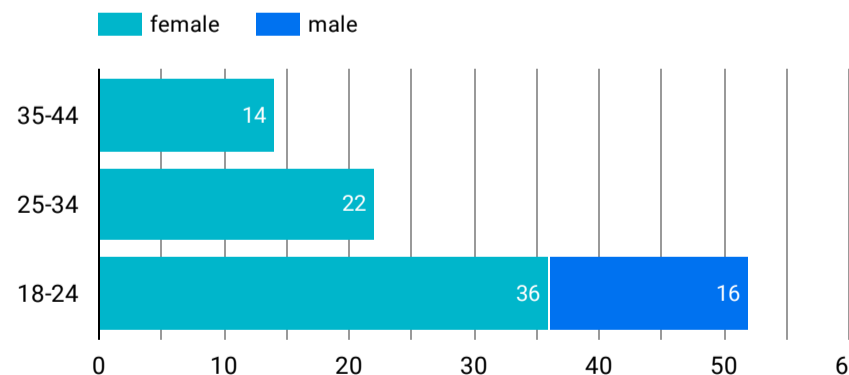

1 - 86 / 86 < >

年齢 x 性別

流入経路

デバイス カテゴリ

年齢

地域

2024/01/01 - 2024/01/31

テキストやURLでページを絞り込みます