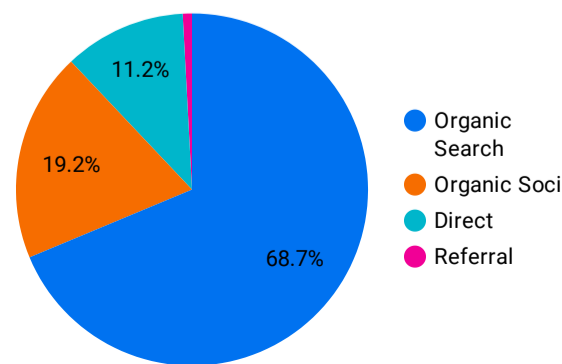

1 - 100 / 132 < >

検索キーワード

| 順位 | 検索ワード | クリック数 |
|-----|---------------------|-------|
| 1. | kagoshima | 15 |
| 2. | du lịch kagoshima | 12 |
| 3. | thủy cung kagoshima | 5 |
| 4. | tỉnh kagoshima | 5 |
| 5. | núi lửa sakurajima | 3 |
| 6. | kagoshima nhật bản | 3 |
| 7. | núi lửa kagoshima | 2 |
| 8. | long não | 1 |
| 9. | hamayaki | 1 |
| 10. | cây long não | 1 |
| 11. | sân bay kagoshima | 1 |
| 12. | kirishima kagoshima | 1 |
| 13. | kirishima | 1 |
| 14. | chiran | 1 |
| 15. | kagoshima shi | 1 |

1 - 100 / 732 < >

アクセス地域

| 地域 | 総ユーザー数 | ページビュー数 |
|-----------------------|--------|---------|
| 1... Tokyo | 101 | 203 |
| 2... Kagoshima | 72 | 207 |
| 3... Ho Chi Minh ... | 57 | 81 |
| 4... Hanoi | 41 | 80 |
| 5... Fukuoka | 24 | 29 |
| 6... Osaka | 18 | 30 |
| 7... Chiba | 7 | 14 |
| 8... Hokkaido | 7 | 7 |
| 9... Norrbotten Co... | 7 | 7 |
| 1... (not set) | 6 | 6 |
| 1... Shizuoka | 5 | 6 |
| 総計 | 471 | 862 |

1 - 86 / 86 < >

年齢 x 性別

流入経路

デバイス カテゴリ

年齢

地域

2024/01/01 - 2024/01/31

テキストやURLでページを絞り込みます