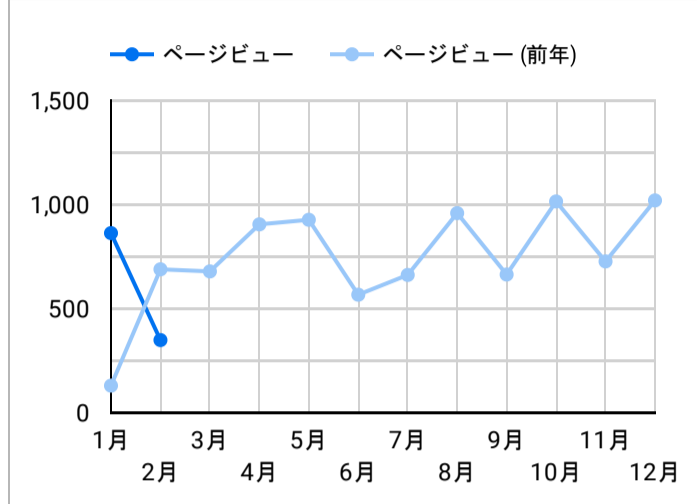

総ユーザー数

471

↑ 412.0%

ページビュー数

862

↑ 568.2%

エンゲージメント率

56.54%

↓ -8.6%

平均エンゲージメント時間

45

↑ 98.6%

新規ユーザー数

440

↑ 378.3%

リピーター

31

↑ 該当せず

ページビュー数

エンゲージメント率

平均エンゲージメント時間

人気ページランキング

| 順位 | ページタイトル | ページビュー |
|-----|--|--------|
| 1. | Trang web du lịch chính thức của tỉnh Kagoshima | 135 |
| 2. | Điểm tham quan Trang web du lịch chính thức của tỉnh Kago... | 70 |
| 3. | Chào mừng bạn đến với Kagoshima! Chuyên mục đặc biệt T... | 41 |
| 4. | Núi lửa Sakurajima Điểm tham quan Trang web du lịch chín... | 41 |
| 5. | Di chuyển trong Kagoshima Trang web du lịch chính thức của... | 37 |
| 6. | Cửa hàng ăn uống Trang web du lịch chính thức của tỉnh Kag... | 30 |
| 7. | 404 Not Found. | 26 |
| 8. | Thành phố Kagoshima Hướng dẫn khu vực Trang web du lịch... | 22 |
| 9. | Đền Kirishima-Jingu "bảo vật quốc gia" Điểm tham quan Tra... | 22 |
| 10. | Thủy cung thành phố Kagoshima (lo World) Điểm tham quan... | 21 |
| 11. | Di chuyển đến Kagoshima Trang web du lịch chính thức của t... | 19 |
| 12. | Cao nguyên Ebino Điểm tham quan Trang web du lịch chính... | 12 |
| 13. | Kirishima Hướng dẫn khu vực Trang web du lịch chính thức ... | 12 |
| 14. | Phong cảnh bốn mùa tươi đẹp ở Kagoshima Chuyên mục đặ... | 11 |
| 15. | Hệ thống cửa hàng và nhà hàng Nachiku - Niku no Kura Cửa ... | 10 |

App version

年齢

地域

2024/01/01 - 2024/01/31

テキストやURLでページを絞り込みます

イベント名

次と等しい 値を入力

閲覧開始ページランキング