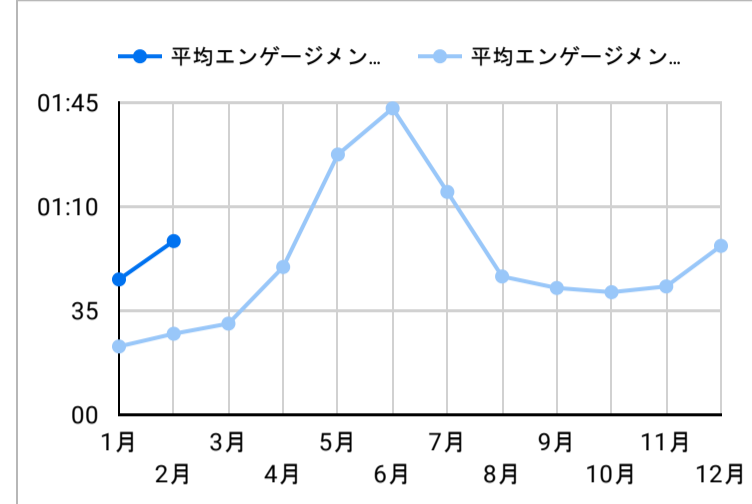

↓ -8.6%

平均エンゲージメント時間

45

↑ 98.6%

新規ユーザー数

440

↑ 378.3%

リピーター

31

↑ 該当せず

ページビュー数

エンゲージメント率

平均エンゲージメント時間

人気ページランキング

| 順位 | ページタイトル | ページビュー |
|-----|--|--------|
| 1. | Trang web du lịch chính thức của tỉnh Kagoshima | 135 |
| 2. | Điểm tham quan Trang web du lịch chính thức của tỉnh Kago... | 70 |
| 3. | Chào mừng bạn đến với Kagoshima! Chuyên mục đặc biệt T... | 41 |
| 4. | Núi lửa Sakurajima Điểm tham quan Trang web du lịch chín... | 41 |
| 5. | Di chuyển trong Kagoshima Trang web du lịch chính thức của... | 37 |
| 6. | Cửa hàng ăn uống Trang web du lịch chính thức của tỉnh Kag... | 30 |
| 7. | 404 Not Found. | 26 |
| 8. | Thành phố Kagoshima Hướng dẫn khu vực Trang web du lịch... | 22 |
| 9. | Đền Kirishima-Jingu "bảo vật quốc gia" Điểm tham quan Tra... | 22 |
| 10. | Thủy cung thành phố Kagoshima (lo World) Điểm tham quan... | 21 |
| 11. | Di chuyển đến Kagoshima Trang web du lịch chính thức của t... | 19 |
| 12. | Cao nguyên Ebino Điểm tham quan Trang web du lịch chính... | 12 |
| 13. | Kirishima Hướng dẫn khu vực Trang web du lịch chính thức ... | 12 |
| 14. | Phong cảnh bốn mùa tươi đẹp ở Kagoshima Chuyên mục đặ... | 11 |
| 15. | Hệ thống cửa hàng và nhà hàng Nachiku - Niku no Kura Cửa ... | 10 |

1 - 100 / 132 < >

検索キーワード

| 順位 | 検索ワード | クリック数 |
|-----|---------------------|-------|
| 1. | kagoshima | 15 |
| 2. | du lịch kagoshima | 12 |
| 3. | thủy cung kagoshima | 5 |
| 4. | tỉnh kagoshima | 5 |
| 5. | núi lửa sakurajima | 3 |
| 6. | kagoshima nhật bản | 3 |
| 7. | núi lửa kagoshima | 2 |
| 8. | long não | 1 |
| 9. | hamayaki | 1 |
| 10. | cây long não | 1 |
| 11. | sân bay kagoshima | 1 |
| 12. | kirishima kagoshima | 1 |
| 13. | kirishima | 1 |
| 14. | chiran | 1 |
| 15. | kagoshima shi | 1 |

1 - 86 / 86 < >

年齢 x 性別

流入経路

デバイス カテゴリ

年齢

地域

2024/01/01 - 2024/01/31

テキストやURLでページを絞り込みます