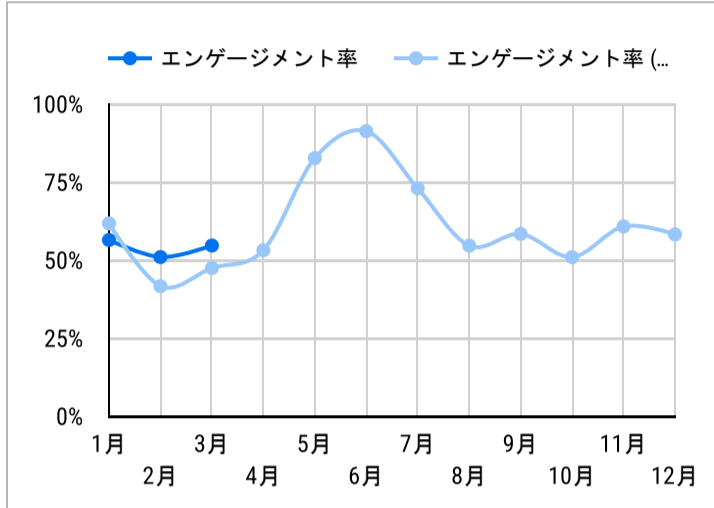

総ユーザー数

306

↓ -20.9%

ページビュー数

754

↑ 9.6%

エンゲージメント率

51.08%

↑ 22.4%

平均エンゲージメント時間

46

↑ 71.6%

新規ユーザー数

285

↓ -26.2%

リピーター

21

↑ 2,000.0%

ページビュー数

エンゲージメント率

平均エンゲージメント時間

人気ページランキング

順位	ページタイトル	ページビュー
1.	Trang web du lịch chính thức của tỉnh Kagoshima	109
2.	Điểm tham quan Trang web du lịch chính thức của tỉnh Kago...	60
3.	Di chuyển trong Kagoshima Trang web du lịch chính thức của...	29
4.	Chào mừng bạn đến với Kagoshima! Chuyên mục đặc biệt T...	26
5.	Thành phố Kagoshima Hướng dẫn khu vực Trang web du lịch...	25
6.	Núi lửa Sakurajima Điểm tham quan Trang web du lịch chín...	18
7.	Phương tiện giao thông thuận tiện cho chuyến đi Trang web ...	15
8.	Sản phẩm nổi tiếng của Kagoshima - Rượu Shochu Chuyên ...	13
9.	Đảo Amami Oshima Điểm tham quan Trang web du lịch chí...	13
10.	404 Not Found.	11
11.	Di chuyển đến Kagoshima Trang web du lịch chính thức của t...	11
12.	Những hàng hoa Anh Đào dọc theo sông Kotsuki Điểm tham ...	11
13.	Vườn Sengan-en Điểm tham quan Trang web du lịch chính t...	11
14.	Phong cảnh bốn mùa tươi đẹp ở Kagoshima Chuyên mục đặc...	10
15.	Khu vực sân bay Kagoshima Chuyên mục đặc biệt Trang we...	10