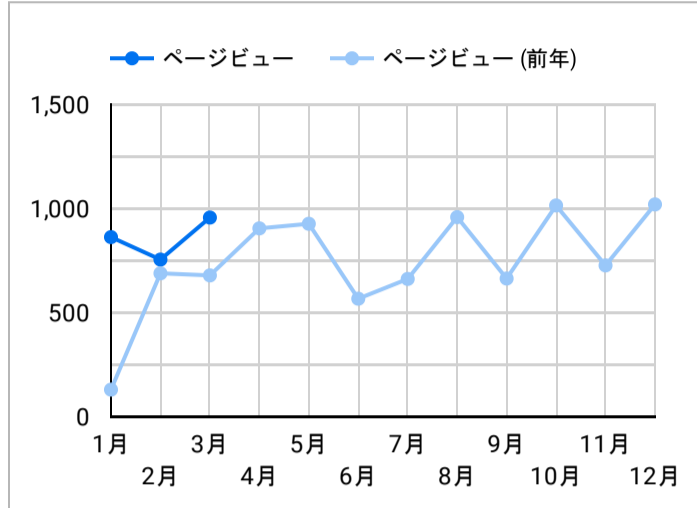

総ユーザー数

306

↓ -20.9%

ページビュー数

754

↑ 9.6%

エンゲージメント率

51.08%

↑ 22.4%

平均エンゲージメント時間

46

↑ 71.6%

新規ユーザー数

285

↓ -26.2%

リピーター

21

↑ 2,000.0%

ページビュー数