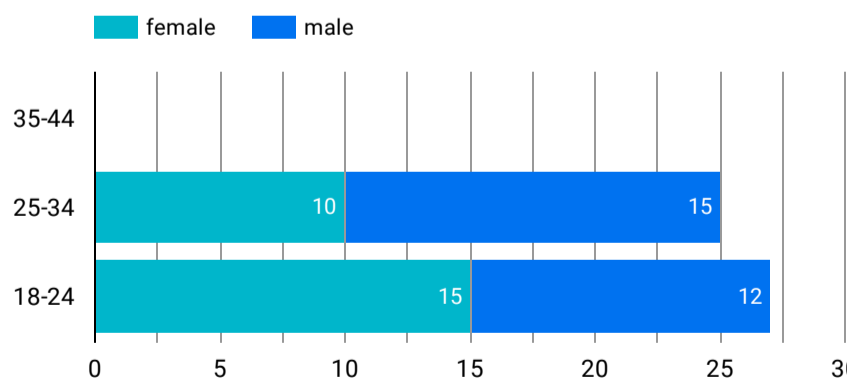

1 - 100 / 611

アクセス地域

地域	総ユーザー数	ページビュー数
1... Tokyo	64	169
2... Kagoshima	51	191
3... Hanoi	34	97
4... Osaka	18	44
5... (not set)	18	19
6... Ho Chi Minh ...	16	36
7... California	12	12
8... Fukuoka	11	30
9... Aichi	5	16
1... Da Nang	4	4
1... Hiroshima	4	4
総計	306	754

1 - 71 / 71

年齢 x 性別

流入経路

デバイス カテゴリ

年齢

地域

2024/02/01 - 2024/02/29

テキストやURLでページを絞り込みます

App version

年齢

地域

2024/02/01 - 2024/02/29

テキストやURLでページを絞り込めます

イベント名

次と等しい ▼ 値を入力

閲覧開始ページランキング