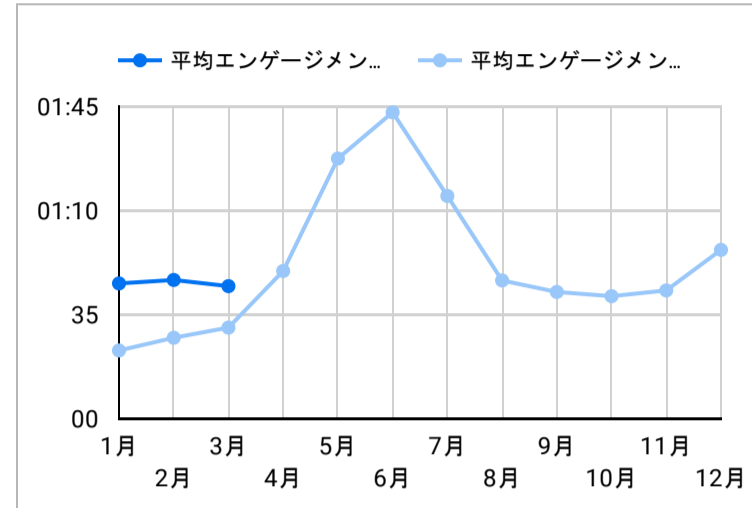

↑ 22.4%

平均エンゲージメント時間

46

↑ 71.6%

新規ユーザー数

285

↓ -26.2%

リピーター

21

↑ 2,000.0%

ページビュー数

エンゲージメント率

平均エンゲージメント時間

人気ページランキング

順位	ページタイトル	ページビュー
1.	Trang web du lịch chính thức của tỉnh Kagoshima	109
2.	Điểm tham quan Trang web du lịch chính thức của tỉnh Kago...	60
3.	Di chuyển trong Kagoshima Trang web du lịch chính thức của...	29
4.	Chào mừng bạn đến với Kagoshima! Chuyên mục đặc biệt T...	26
5.	Thành phố Kagoshima Hướng dẫn khu vực Trang web du lịch...	25
6.	Núi lửa Sakurajima Điểm tham quan Trang web du lịch chín...	18
7.	Phương tiện giao thông thuận tiện cho chuyến đi Trang web ...	15
8.	Sản phẩm nổi tiếng của Kagoshima - Rượu Shochu Chuyên ...	13
9.	Đảo Amami Oshima Điểm tham quan Trang web du lịch chí...	13
10.	404 Not Found.	11
11.	Di chuyển đến Kagoshima Trang web du lịch chính thức của t...	11
12.	Những hàng hoa Anh Đào dọc theo sông Kotsuki Điểm tham ...	11
13.	Vườn Sengan-en Điểm tham quan Trang web du lịch chính t...	11
14.	Phong cảnh bốn mùa tươi đẹp ở Kagoshima Chuyên mục đặc...	10
15.	Khu vực sân bay Kagoshima Chuyên mục đặc biệt Trang we...	10

1 - 71 / 71

年齢 x 性別

流入経路

デバイス カテゴリ

年齢

地域

2024/02/01 - 2024/02/29

テキストやURLでページを絞り込みます

App version

年齢

地域

2024/02/01 - 2024/02/29

テキストやURLでページを絞り込めます

イベント名

次と等しい ▼ 値を入力

閲覧開始ページランキング