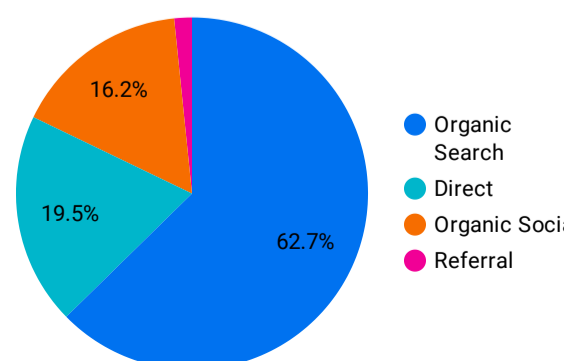

1 - 100 / 611

アクセス地域

地域	総ユーザー数	ページビュー数
1... Tokyo	64	169
2... Kagoshima	51	191
3... Hanoi	34	97
4... Osaka	18	44
5... (not set)	18	19
6... Ho Chi Minh ...	16	36
7... California	12	12
8... Fukuoka	11	30
9... Aichi	5	16
1... Da Nang	4	4
1... Hiroshima	4	4
総計	306	754

1 - 71 / 71

年齢 x 性別

流入経路

デバイス カテゴリ

年齢

地域

2024/02/01 - 2024/02/29

テキストやURLでページを絞り込みます