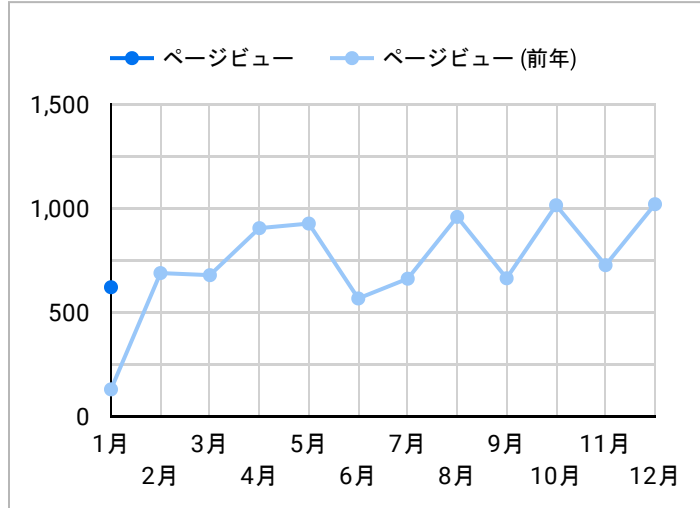

総ユーザー数
415
該当せず

ページビュー数
1,019
データなし

エンゲージメント率
58.33%
データなし

平均エンゲージメント時間
56
データなし

新規ユーザー数
396
データなし

リピーター
19
該当せず

ページビュー数

エンゲージメント率

平均エンゲージメント時間

人気ページランキング

Table with 2 columns: Page Title and Page Views. Lists top 15 pages.

検索キーワード

Table with 2 columns: Search Word and Click Count. Lists top 15 search terms.

アクセス地域

年齢 x 性別

流入経路

デバイス カテゴリ

年齢

地域

2023/12/01 - 2023/12/31

テキストやURLでページを絞り込みます

ページタイトル

次と等しい ▼ 値を入力

人気ページランキング

App version

年齢

地域

2023/12/01 - 2023/12/31

テキストやURLでページを絞り込みます

イベント名

次と等しい

値を入力