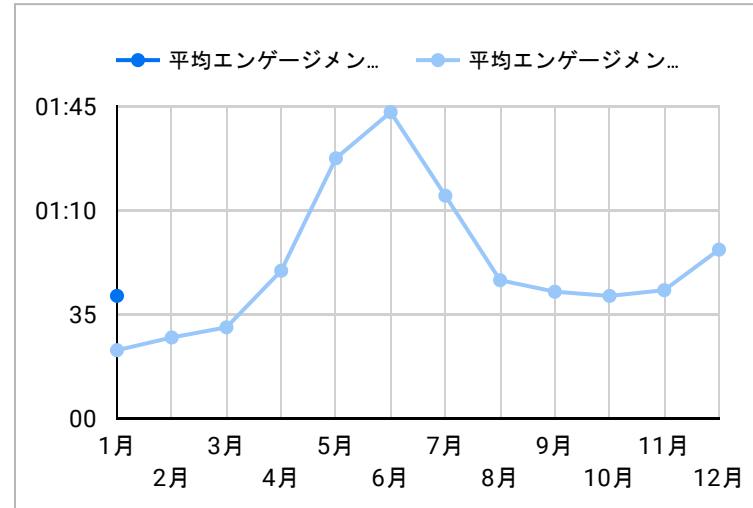

総ユーザー数
415
該当せず

ページビュー数
1,019
データなし

エンゲージメント率
58.33%
データなし

平均エンゲージメント時間
56
データなし

新規ユーザー数
396
データなし

リピーター
19
該当せず

ページビュー数

エンゲージメント率

平均エンゲージメント時間

人気ページランキング

Table with 2 columns: Page Title and Page Views. Lists top 15 pages.

検索キーワード

Table with 2 columns: Search Word and Click Count. Lists top 15 search terms.

アクセス地域

年齢 x 性別

流入経路

デバイス カテゴリ

年齢

地域

2023/12/01 - 2023/12/31

テキストやURLでページを絞り込みます

ページタイトル

次と等しい ▼ 値を入力

人気ページランキング

App version

年齢

地域

2023/12/01 - 2023/12/31

テキストやURLでページを絞り込みます

イベント名

次と等しい

値を入力