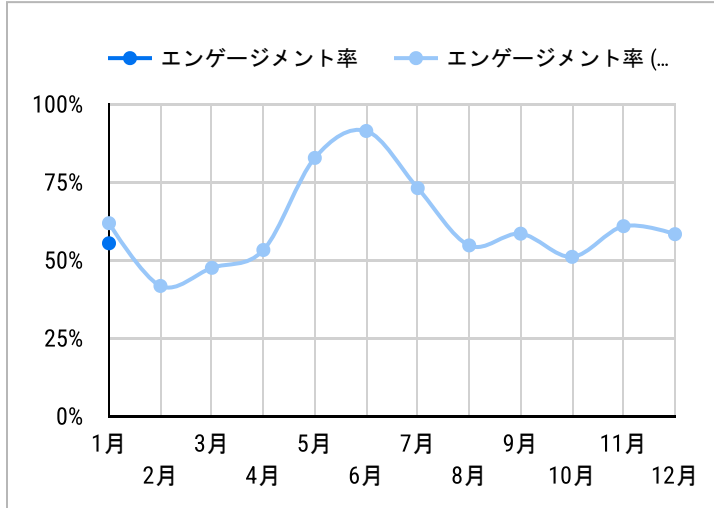

総ユーザー数
415
該当せず

ページビュー数
1,019
データなし

エンゲージメント率
58.33%
データなし

平均エンゲージメント時間
56
データなし

新規ユーザー数
396
データなし

リピーター
19
該当せず

ページビュー数

エンゲージメント率

平均エンゲージメント時間

人気ページランキング

Table with 2 columns: Page Title and Page Views. Lists top 15 pages.

検索キーワード

Table with 2 columns: Search Word and Click Count. Lists top 15 search terms.

アクセス地域

年齢 x 性別

流入経路

デバイス カテゴリ

年齢

地域

2023/12/01 - 2023/12/31

テキストやURLでページを絞り込みます

ページタイトル

次と等しい ▼ 値を入力

人気ページランキング