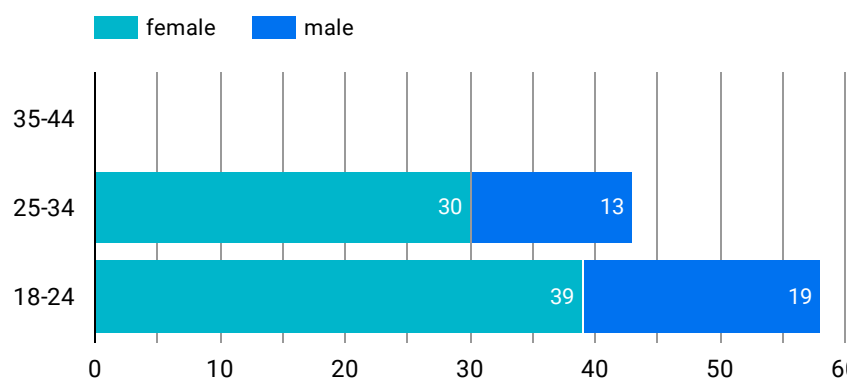

総ユーザー数
415
該当せず

ページビュー数
1,019
データなし

エンゲージメント率
58.33%
データなし

平均エンゲージメント時間
56
データなし

新規ユーザー数
396
データなし

リピーター
19
該当せず

ページビュー数

エンゲージメント率

平均エンゲージメント時間

人気ページランキング

Table with 2 columns: Page Title and Page Views. Lists top 15 pages.

検索キーワード

Table with 2 columns: Search Word and Click Count. Lists top 15 search terms.

アクセス地域

年齢 x 性別

流入経路

デバイス カテゴリ

年齢

地域

2023/12/01 - 2023/12/31

テキストやURLでページを絞り込みます

ページタイトル

次と等しい ▼ 値を入力

人気ページランキング