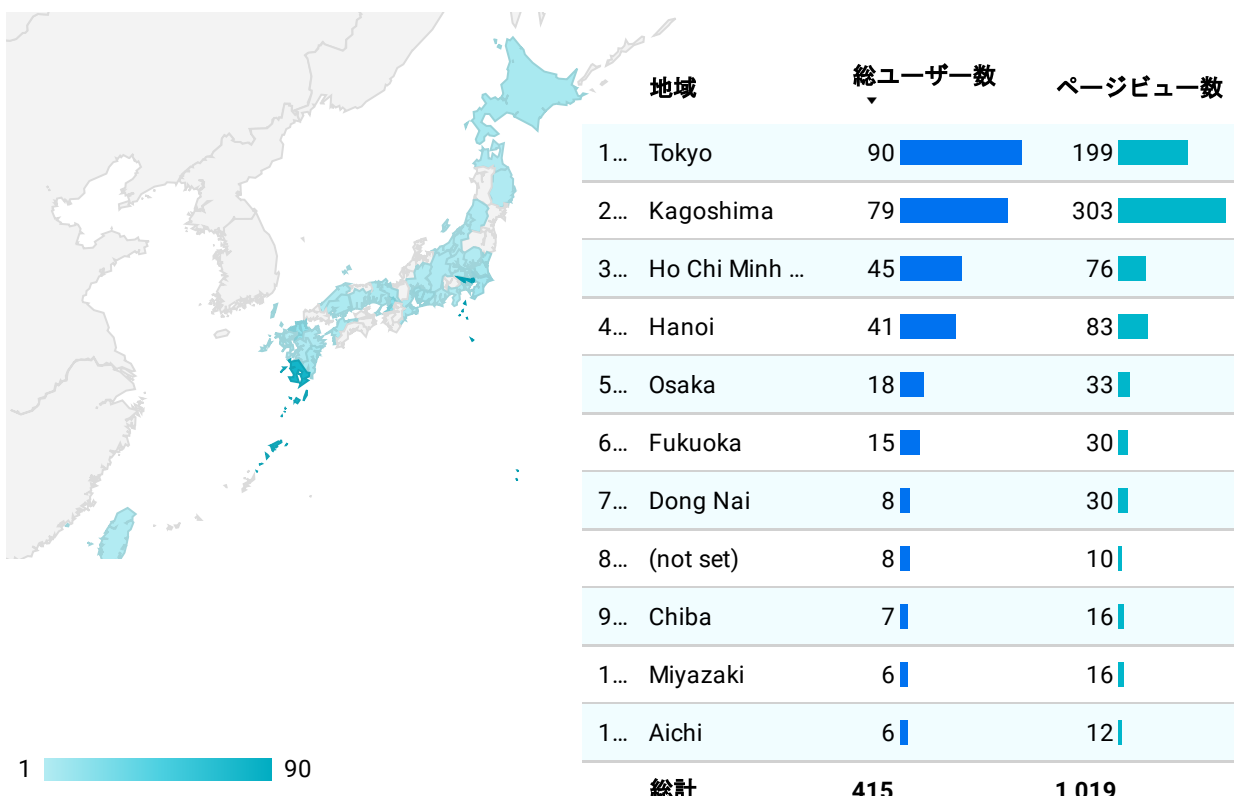

総ユーザー数
415
該当せず

ページビュー数
1,019
データなし

エンゲージメント率
58.33%
データなし

平均エンゲージメント時間
56
データなし

新規ユーザー数
396
データなし

リピーター
19
該当せず

ページビュー数

エンゲージメント率

平均エンゲージメント時間

人気ページランキング

Table with 2 columns: Page Title and Page Views. Lists top 15 pages.

検索キーワード

Table with 2 columns: Search Word and Click Count. Lists top 15 search terms.

アクセス地域

年齢 x 性別

流入経路

デバイス カテゴリ

年齢

地域

2023/12/01 - 2023/12/31

テキストやURLでページを絞り込みます

ページタイトル

次と等しい ▼ 値を入力

人気ページランキング

App version

年齢

地域

2023/12/01 - 2023/12/31

テキストやURLでページを絞り込みます

イベント名

次と等しい

値を入力