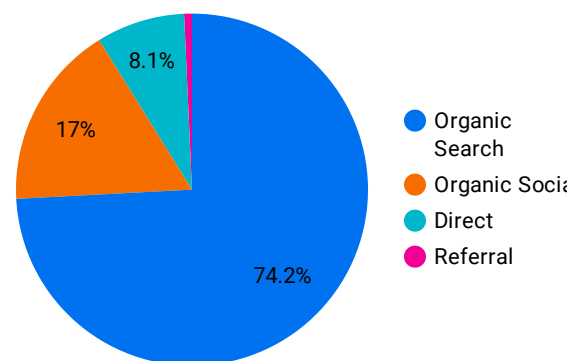

総ユーザー数
415
該当せず

ページビュー数
1,019
データなし

エンゲージメント率
58.33%
データなし

平均エンゲージメント時間
56
データなし

新規ユーザー数
396
データなし

リピーター
19
該当せず

ページビュー数

エンゲージメント率

平均エンゲージメント時間

人気ページランキング

Table with 2 columns: Page Title and Page Views. Lists top 15 pages.

検索キーワード

Table with 2 columns: Search Word and Click Count. Lists top 15 search terms.

アクセス地域

年齢 x 性別

流入経路

デバイス カテゴリ

年齢

地域

2023/12/01 - 2023/12/31

テキストやURLでページを絞り込みます

ページタイトル

次と等しい ▼ 値を入力

人気ページランキング