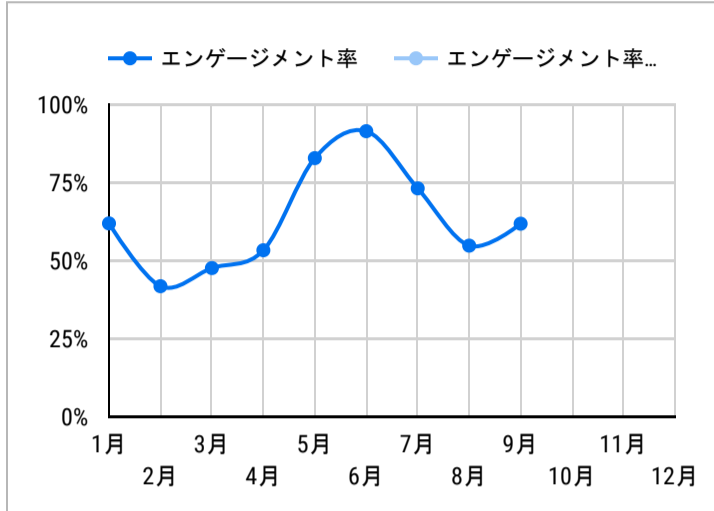

総ユーザー数  
450  
該当せず

ページビュー数  
958  
データなし

エンゲージメント率  
54.73%  
データなし

平均エンゲージメント時間  
46  
データなし

新規ユーザー数  
432  
データなし

リピーター  
18  
該当せず

ページビュー数

エンゲージメント率

平均エンゲージメント時間

人気ページランキング

ページタイトル	ページビュー
1. Trang web du lịch chính thức của tỉnh Kagoshima	168
2. Điểm tham quan   Trang web du lịch chính thức của tỉnh Kago...	101
3. Di chuyển trong Kagoshima   Trang web du lịch chính thức của...	57
4. Thành phố Kagoshima   Hướng dẫn khu vực   Trang web du lịch...	28
5. Cửa hàng ăn uống   Trang web du lịch chính thức của tỉnh Kag...	25
6. Sự kiện   Trang web du lịch chính thức của tỉnh Kagoshima	23
7. Chào mừng bạn đến với Kagoshima!   Chuyên mục đặc biệt   T...	22
8. Phương tiện giao thông thuận tiện cho chuyến đi   Trang web ...	21
9. Di chuyển đến Kagoshima   Trang web du lịch chính thức của t...	17
10. Những bông hoa Hướng Dương ở ga Nishi-Oyama   Điểm tha...	16
11. Phong cảnh bốn mùa tươi đẹp ở Kagoshima   Chuyên mục đặc...	14
12. Hương vị địa phương   Chuyên mục đặc biệt   Trang web du lịch...	13
13. Núi lửa Sakurajima   Điểm tham quan   Trang web du lịch chín...	13
14. Sakurajima   Hướng dẫn khu vực   Trang web du lịch chính thứ...	13
15. Tham quan các đảo ở Kagoshima (26 ĐẢO)   Chuyên mục đặc...	13