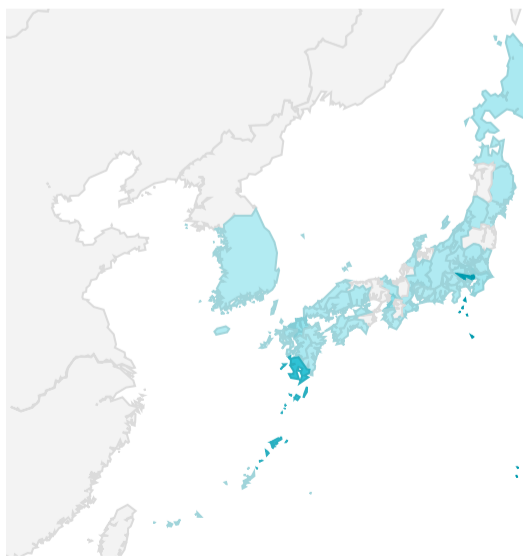

平均エンゲージメント時間

人気ページランキング

ページタイトル	ページビュー
1. Trang web du lịch chính thức của tỉnh Kagoshima	168
2. Điểm tham quan   Trang web du lịch chính thức của tỉnh Kago...	101
3. Di chuyển trong Kagoshima   Trang web du lịch chính thức của...	57
4. Thành phố Kagoshima   Hướng dẫn khu vực   Trang web du lịch...	28
5. Cửa hàng ăn uống   Trang web du lịch chính thức của tỉnh Kag...	25
6. Sự kiện   Trang web du lịch chính thức của tỉnh Kagoshima	23
7. Chào mừng bạn đến với Kagoshima!   Chuyên mục đặc biệt   T...	22
8. Phương tiện giao thông thuận tiện cho chuyến đi   Trang web ...	21
9. Di chuyển đến Kagoshima   Trang web du lịch chính thức của t...	17
10. Những bông hoa Hướng Dương ở ga Nishi-Oyama   Điểm tha...	16
11. Phong cảnh bốn mùa tươi đẹp ở Kagoshima   Chuyên mục đặc...	14
12. Hương vị địa phương   Chuyên mục đặc biệt   Trang web du lịch...	13
13. Núi lửa Sakurajima   Điểm tham quan   Trang web du lịch chín...	13
14. Sakurajima   Hướng dẫn khu vực   Trang web du lịch chính thứ...	13
15. Tham quan các đảo ở Kagoshima (26 ĐẢO)   Chuyên mục đặc...	13

1 - 100 / 149

検索キーワード

検索ワード	クリック数
1. du lịch kagoshima	10
2. kagoshima	7
3. izakaya katsu	2
4. kagoshima có gì	2
5. súng hỏa mai nhật bản	1
6. ichiki	1
7. bờ biển	1
8. tanegashima	1
9. biển kagoshima	1
10. tắm cát	1
11. thành phố kagoshima	1
12. thủy cung kagoshima	1
13. kanamisaki	1
14. vườn hồng	0
15. bông hoa	0

1 - 100 / 815

アクセス地域

地域	総ユーザー数	ページビュー数
1... Tokyo	105	245
2... Kagoshima	73	204
3... Ho Chi Minh ...	51	66
4... Hanoi	31	48
5... Osaka	21	40
6... Fukuoka	17	57
7... Chiba	9	11
8... Da Nang	8	11
9... Saga	6	32
1... Saitama	6	13
1... Gifu	5	8
総計	450	958