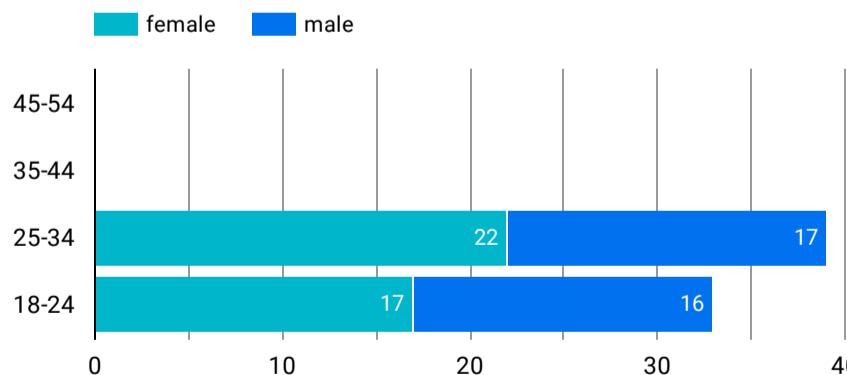

1 - 100 / 815

アクセス地域

地域	総ユーザー数	ページビュー数
1... Tokyo	105	245
2... Kagoshima	73	204
3... Ho Chi Minh ...	51	66
4... Hanoi	31	48
5... Osaka	21	40
6... Fukuoka	17	57
7... Chiba	9	11
8... Da Nang	8	11
9... Saga	6	32
1... Saitama	6	13
1... Gifu	5	8
総計	450	958

1 - 105

1 - 88 / 88

年齢 x 性別

流入経路

デバイス カテゴリ

年齢

地域

2023/08/01 - 2023/08/31