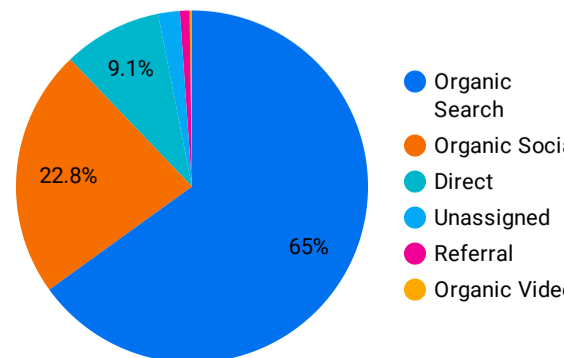

1 - 100 / 815

アクセス地域

地域	総ユーザー数	ページビュー数
1... Tokyo	105	245
2... Kagoshima	73	204
3... Ho Chi Minh ...	51	66
4... Hanoi	31	48
5... Osaka	21	40
6... Fukuoka	17	57
7... Chiba	9	11
8... Da Nang	8	11
9... Saga	6	32
1... Saitama	6	13
1... Gifu	5	8
総計	450	958

1 - 105

1 - 88 / 88

年齢 x 性別

流入経路

デバイス カテゴリ

年齢

地域

2023/08/01 - 2023/08/31