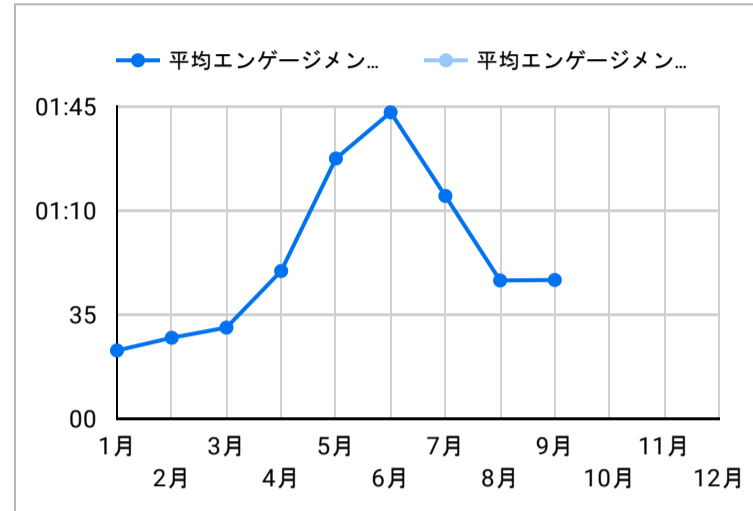

総ユーザー数  
450  
該当せず

ページビュー数  
958  
データなし

エンゲージメント率  
54.73%  
データなし

平均エンゲージメント時間  
46  
データなし

新規ユーザー数  
432  
データなし

リピーター  
18  
該当せず

ページビュー数

エンゲージメント率

平均エンゲージメント時間

人気ページランキング

ページタイトル	ページビュー
1. Trang web du lịch chính thức của tỉnh Kagoshima	168
2. Điểm tham quan   Trang web du lịch chính thức của tỉnh Kago...	101
3. Di chuyển trong Kagoshima   Trang web du lịch chính thức của...	57
4. Thành phố Kagoshima   Hướng dẫn khu vực   Trang web du lịch...	28
5. Cửa hàng ăn uống   Trang web du lịch chính thức của tỉnh Kag...	25
6. Sự kiện   Trang web du lịch chính thức của tỉnh Kagoshima	23
7. Chào mừng bạn đến với Kagoshima!   Chuyên mục đặc biệt   T...	22
8. Phương tiện giao thông thuận tiện cho chuyến đi   Trang web ...	21
9. Di chuyển đến Kagoshima   Trang web du lịch chính thức của t...	17
10. Những bông hoa Hướng Dương ở ga Nishi-Oyama   Điểm tha...	16
11. Phong cảnh bốn mùa tươi đẹp ở Kagoshima   Chuyên mục đặc...	14
12. Hương vị địa phương   Chuyên mục đặc biệt   Trang web du lịch...	13
13. Núi lửa Sakurajima   Điểm tham quan   Trang web du lịch chín...	13
14. Sakurajima   Hướng dẫn khu vực   Trang web du lịch chính thứ...	13
15. Tham quan các đảo ở Kagoshima (26 ĐẢO)   Chuyên mục đặc...	13