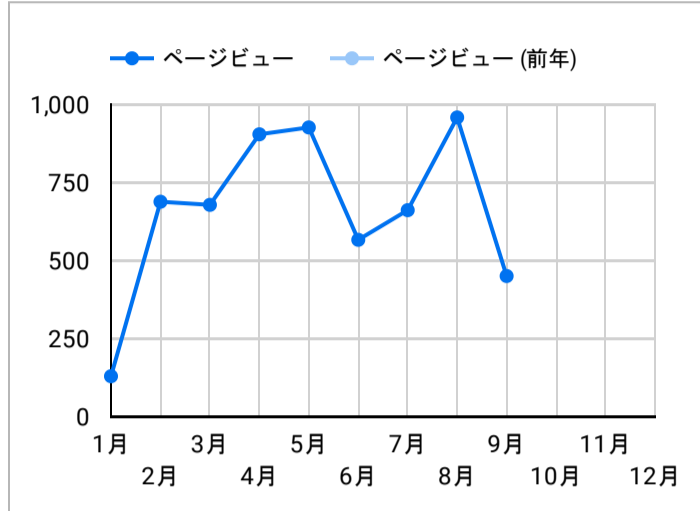

総ユーザー数  
450  
該当せず

ページビュー数  
958  
データなし

エンゲージメント率  
54.73%  
データなし

平均エンゲージメント時間  
46  
データなし

新規ユーザー数  
432  
データなし

リピーター  
18  
該当せず

ページビュー数

エンゲージメント率

平均エンゲージメント時間

人気ページランキング

ページタイトル	ページビュー
1. Trang web du lịch chính thức của tỉnh Kagoshima	168
2. Điểm tham quan   Trang web du lịch chính thức của tỉnh Kago...	101
3. Di chuyển trong Kagoshima   Trang web du lịch chính thức của...	57
4. Thành phố Kagoshima   Hướng dẫn khu vực   Trang web du lịch...	28
5. Cửa hàng ăn uống   Trang web du lịch chính thức của tỉnh Kag...	25
6. Sự kiện   Trang web du lịch chính thức của tỉnh Kagoshima	23
7. Chào mừng bạn đến với Kagoshima!   Chuyên mục đặc biệt   T...	22
8. Phương tiện giao thông thuận tiện cho chuyến đi   Trang web ...	21
9. Di chuyển đến Kagoshima   Trang web du lịch chính thức của t...	17
10. Những bông hoa Hướng Dương ở ga Nishi-Oyama   Điểm tha...	16
11. Phong cảnh bốn mùa tươi đẹp ở Kagoshima   Chuyên mục đặc...	14
12. Hương vị địa phương   Chuyên mục đặc biệt   Trang web du lịch...	13
13. Núi lửa Sakurajima   Điểm tham quan   Trang web du lịch chín...	13
14. Sakurajima   Hướng dẫn khu vực   Trang web du lịch chính thứ...	13
15. Tham quan các đảo ở Kagoshima (26 ĐẢO)   Chuyên mục đặc...	13