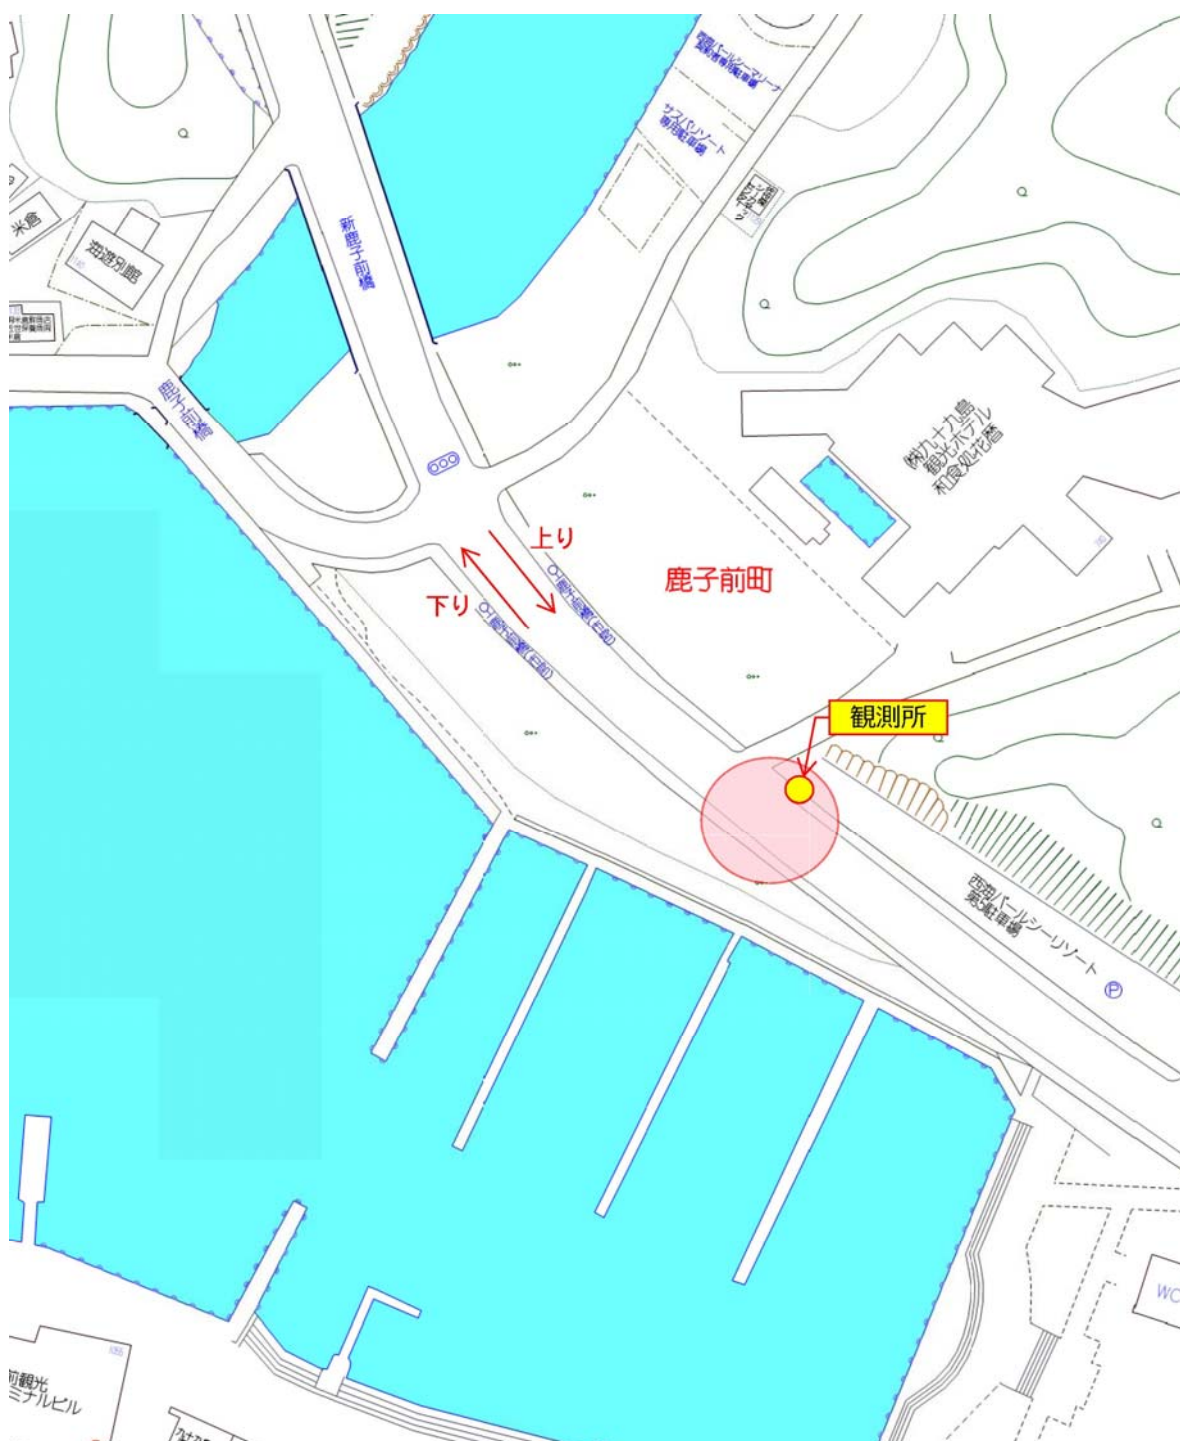

番号	路線名	備考
1	名切俵町通線 (1)	MR 北佐世保駅下

名切俵町通線（1） MR北佐世保駅下

名切俵町通線（1） MR北佐世保駅下

番号	路線名	備考
2	名切俵町通線 (2)	名切グラウンド付近

名切俵町通線（2） 名切交通公園前

名切俵町通線（2） 名切交通公園前

名切俵町通線（2） 名切交通公園前

名切俵町通線（2） 名切交通公園前

番号	路線名	備考
3	東山手線 (1)	耀光病院下

東山手線（1） 耀光病院前

東山手線（1） 耀光病院前

東山手線（1） 耀光病院前

番号	路線名	備考
4	東山手線 (2)	公務員合同宿舎下

東山手線（2） 公務員合同宿舎下

番号	路線名	備考
5	東山手上部線	西小佐世保橋

東山手上部線 西小佐世保橋

東山手上部線 西小佐世保橋

番号	路線名	備考
6	新烏帽子岳線	山祇エレナ付近

新烏帽子岳線 山祇エレナ付近

新烏帽子岳線 山祇エレナ付近

番号	路線名	備考
7	小佐世保通線	勝富児童公園前

小佐世保通線 勝富交番前

小佐世保通線 勝富交番前

番号	路線名	備考
8	佐世保相浦循環線（1）	第4ドック前バス停

佐世保相浦循環線（1） 第4ドック前バス停

佐世保相浦循環線（1） 第4ドック前バス停

番号	路線名	備考
9	佐世保相浦循環線 (2)	新鹿子前橋

佐世保相浦循環線（2） 九十九島観光ホテル入口 新鹿子前橋付近

佐世保相浦循環線（2） 九十九島観光ホテル入口
新鹿子前橋付近

番号	路線名	備考
10	赤崎陸橋線	赤崎陸橋

赤崎陸橋線 赤崎陸橋

番号	路線名	備考
11	石岳鹿子前線 (1)	動植物園前バス停付近