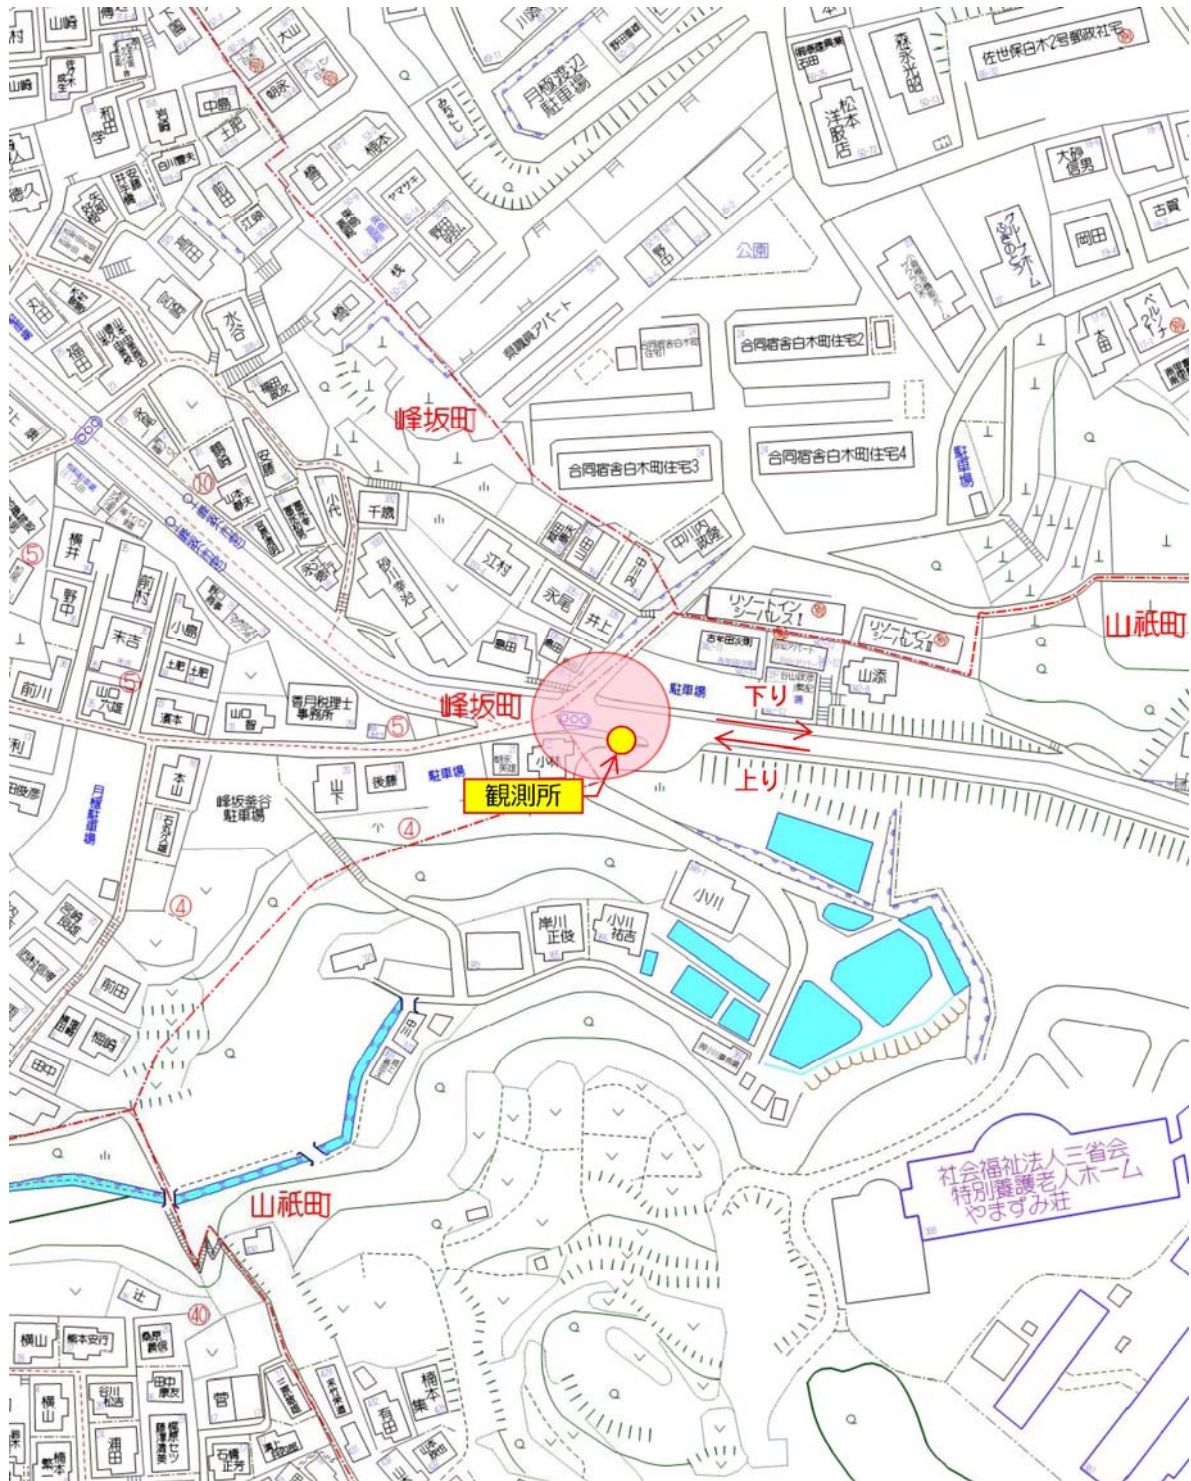

番号	路線名	備考
1	名切俵町通線 (1)	MR 北佐世保駅下

名切俵町通線（1） MR北佐世保駅下

名切俵町通線（1） MR北佐世保駅下

番号	路線名	備考
2	名切俵町通線 (2)	名切グラウンド付近

名切俵町通線（2） 名切交通公園前

名切俵町通線（2） 名切交通公園前

名切俵町通線（2） 名切交通公園前

名切俵町通線（2） 名切交通公園前

番号	路線名	備考
3	東山手線 (1)	耀光病院下

東山手線（1） 耀光病院前

東山手線（1） 耀光病院前

東山手線（1） 耀光病院前

番号	路線名	備考
4	東山手線 (2)	公務員合同宿舎下

東山手線（2） 公務員合同宿舎下

番号	路線名	備考
5	東山手上部線	西小佐世保橋

東山手上部線 西小佐世保橋

東山手上部線 西小佐世保橋

番号	路線名	備考
6	新烏帽子岳線	山祇エレナ付近

新烏帽子岳線 山祇エレナ付近

新烏帽子岳線 山祇エレナ付近

番号	路線名	備考
7	小佐世保通線	勝富児童公園前

小佐世保通線 勝富交番前

小佐世保通線 勝富交番前

番号	路線名	備考
8	佐世保相浦循環線（1）	第4ドック前バス停

佐世保相浦循環線（1） 第4ドック前バス停

佐世保相浦循環線（1） 第4ドック前バス停

番号	路線名	備考
9	佐世保相浦循環線 (2)	新鹿子前橋

佐世保相浦循環線（2） 九十九島観光ホテル入口 新鹿子前橋付近

佐世保相浦循環線（2） 九十九島観光ホテル入口
新鹿子前橋付近

番号	路線名	備考
10	赤崎陸橋線	赤崎陸橋

赤崎陸橋線 赤崎陸橋

番号	路線名	備考
11	石岳鹿子前線 (1)	動植物園前バス停付近