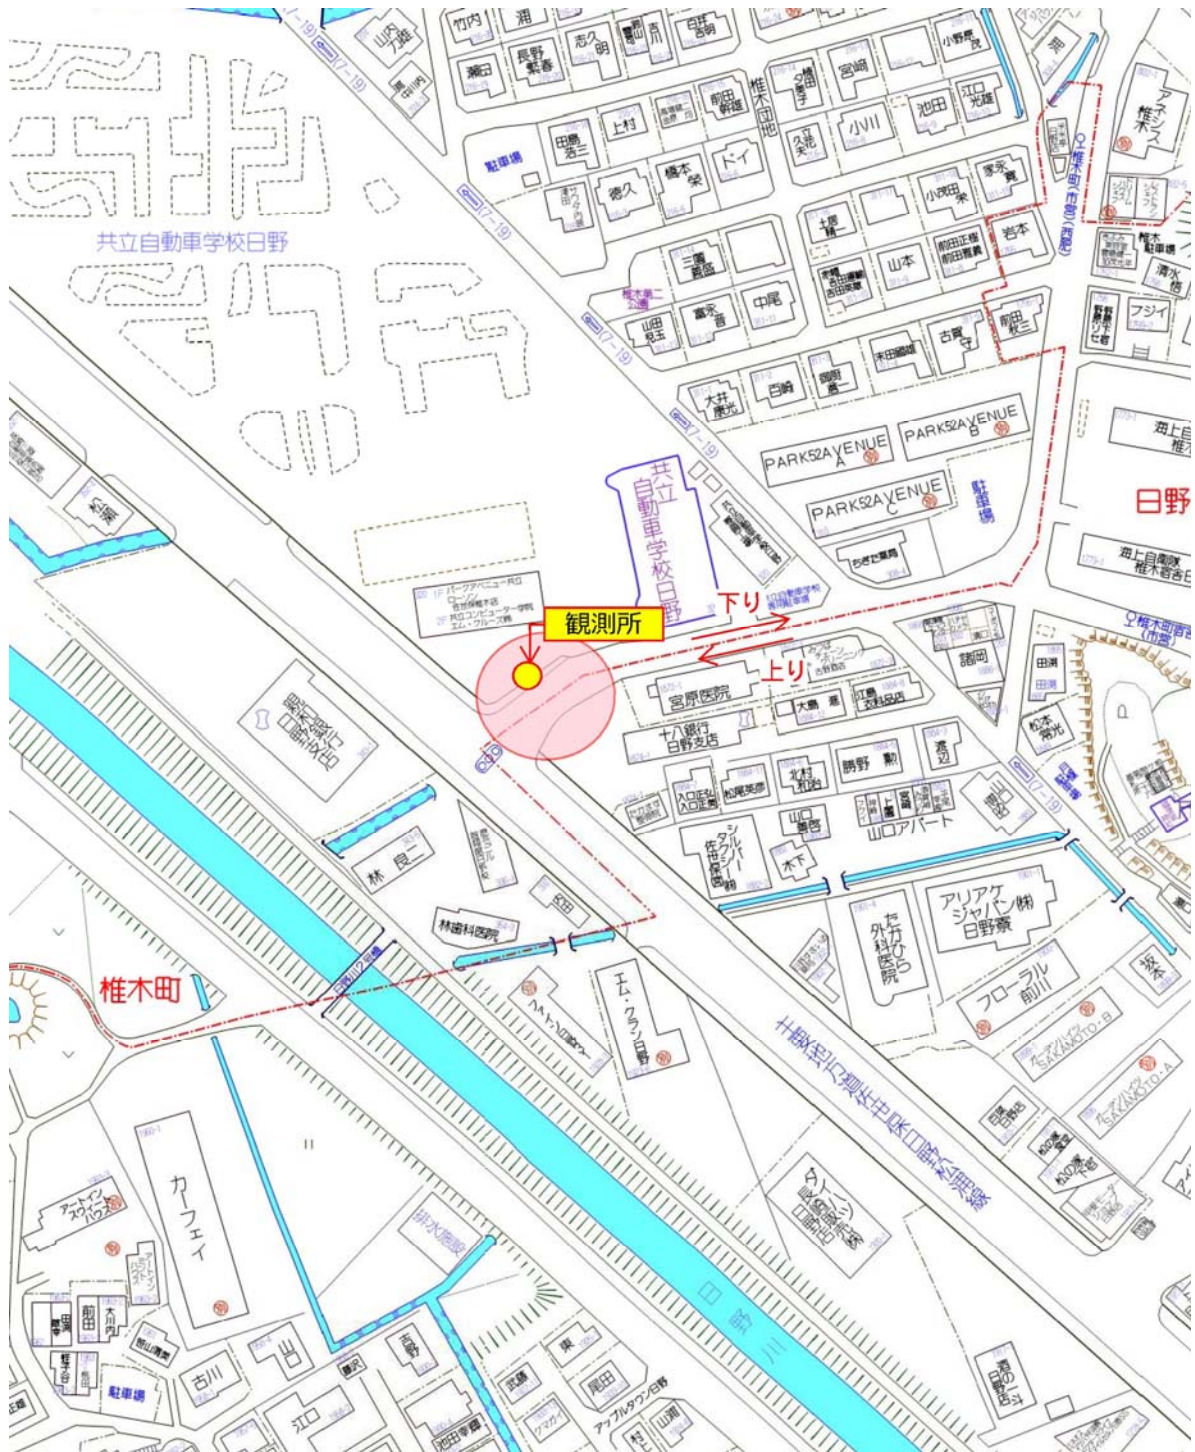

番号	路線名	備考
1	名切俵町通線 (1)	MR 北佐世保駅下

名切俵町通線（1） MR北佐世保駅下

名切俵町通線（1） MR北佐世保駅下

番号	路線名	備考
2	名切俵町通線 (2)	名切グラウンド付近

名切俵町通線（2） 名切交通公園前

名切俵町通線（2） 名切交通公園前

名切俵町通線（2） 名切交通公園前

名切俵町通線（2） 名切交通公園前

番号	路線名	備考
3	東山手線 (1)	耀光病院下

東山手線（1） 耀光病院前

東山手線（1） 耀光病院前

東山手線（1） 耀光病院前

番号	路線名	備考
4	東山手線 (2)	公務員合同宿舎下

東山手線（2） 公務員合同宿舎下

番号	路線名	備考
5	東山手上部線	西小佐世保橋

東山手上部線 西小佐世保橋

石岳鹿子前線（1） 石岳動植物園前

石岳鹿子前線（1） 石岳動植物園前

番号	路線名	備考
12	石岳鹿子前線（2）	磯辺バス停付近

石岳鹿子前線（2） 磯辺バス停付近

番号	路線名	備考
13	船越白浜線	展海峰入口付近

船越白浜線 展海峰入口付近

船越白浜線 展海峰入口付近

番号	路線名	備考
14	母ヶ浦中里線	共立自動車学校付近

母ヶ浦中里線 共立自動車学校付近

母ヶ浦中里線 共立自動車学校付近

番号	路線名	備考
15	新西山上部線	小島町上バス停付近

新西山上部線 小島町上バス停付近

番号	路線名	備考
16	鵜渡越観光通線	比良公園前

鵜渡越観光通線 比良公園前

鵜渡越観光通線 比良公園前