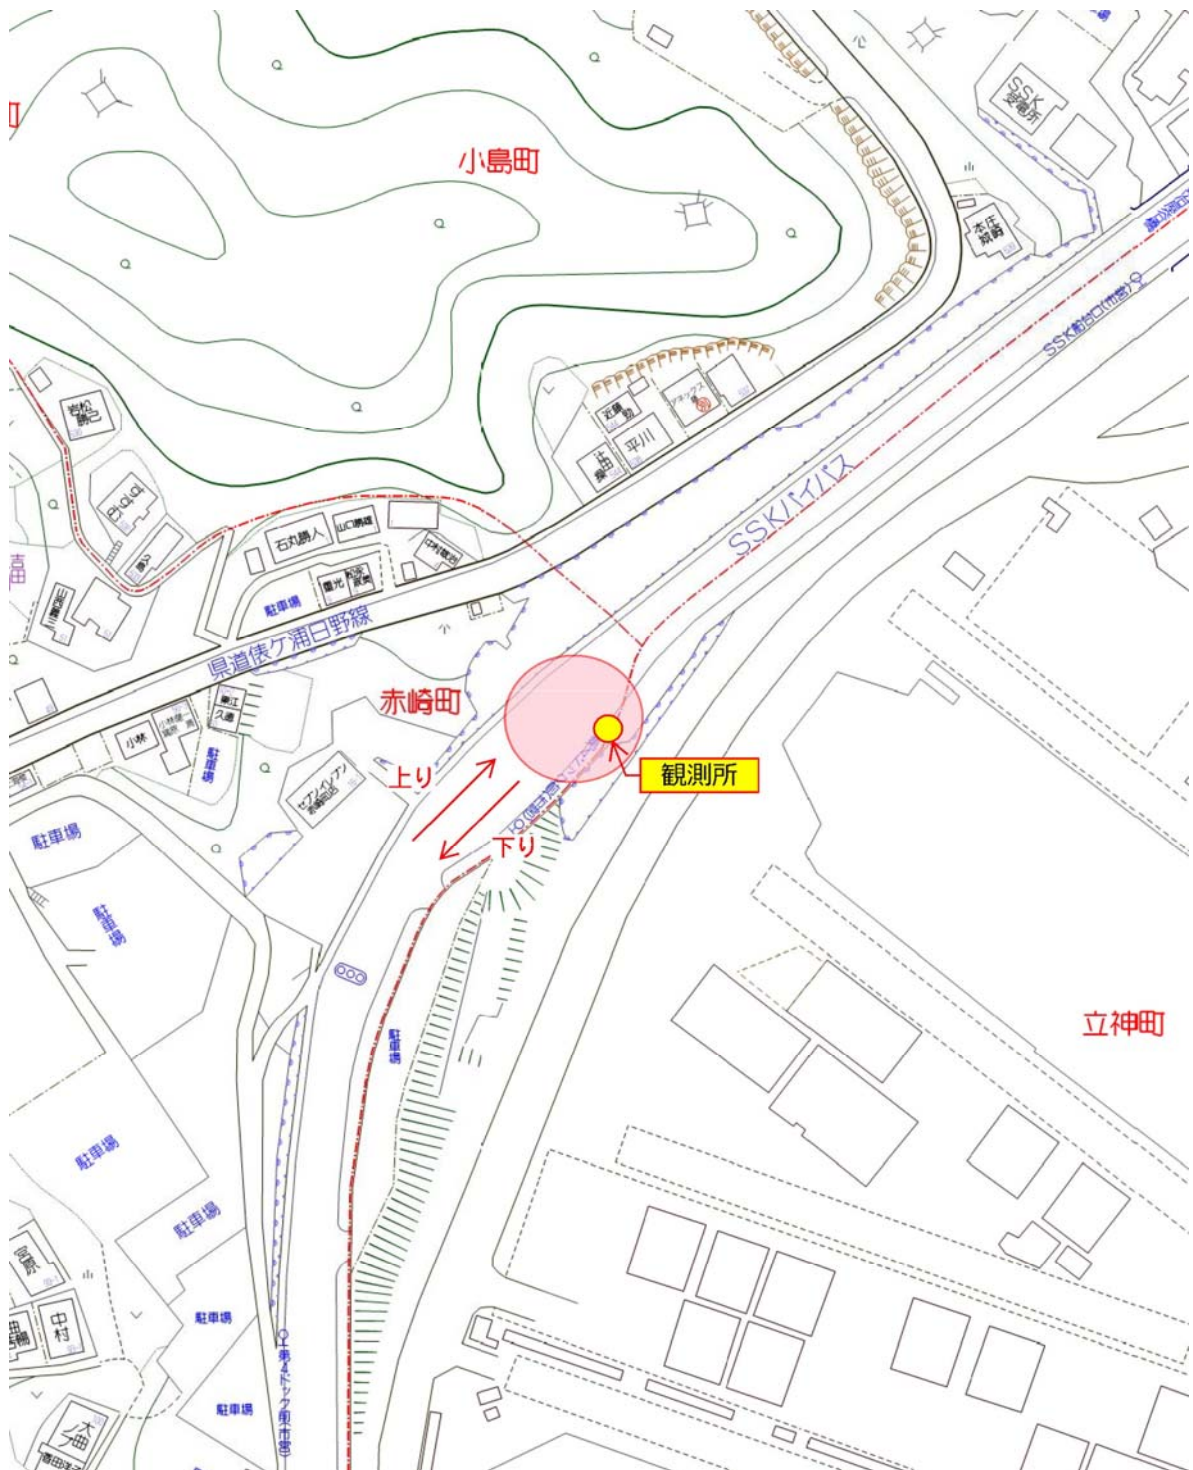

番号	路線名	備考
1	名切俵町通線 (1)	MR 北佐世保駅下

名切俵町通線（1） MR北佐世保駅下

名切俵町通線（1） MR北佐世保駅下

番号	路線名	備考
2	名切俵町通線 (2)	名切グラウンド付近

名切俵町通線（2） 名切交通公園前

名切俵町通線（2） 名切交通公園前

名切俵町通線（2） 名切交通公園前

名切俵町通線（2） 名切交通公園前

番号	路線名	備考
3	東山手線 (1)	耀光病院下

東山手線（1） 耀光病院前

東山手線（1） 耀光病院前

東山手線（1） 耀光病院前

番号	路線名	備考
4	東山手線 (2)	公務員合同宿舎下

東山手線（2） 公務員合同宿舎下

番号	路線名	備考
5	東山手上部線	西小佐世保橋

東山手上部線 西小佐世保橋

東山手上部線 西小佐世保橋

番号	路線名	備考
6	新烏帽子岳線	山祇エレナ付近

新烏帽子岳線 山祇エレナ付近

新烏帽子岳線 山祇エレナ付近

番号	路線名	備考
7	小佐世保通線	勝富児童公園前

小佐世保通線 勝富交番前

小佐世保通線 勝富交番前

番号	路線名	備考
8	佐世保相浦循環線（1）	第4ドック前バス停

佐世保相浦循環線（1） 第4ドック前バス停

佐世保相浦循環線（1） 第4ドック前バス停

番号	路線名	備考
9	佐世保相浦循環線 (2)	新鹿子前橋

佐世保相浦循環線（2） 九十九島観光ホテル入口 新鹿子前橋付近

佐世保相浦循環線（2） 九十九島観光ホテル入口
新鹿子前橋付近

番号	路線名	備考
10	赤崎陸橋線	赤崎陸橋

赤崎陸橋線 赤崎陸橋

番号	路線名	備考
11	石岳鹿子前線 (1)	動植物園前バス停付近