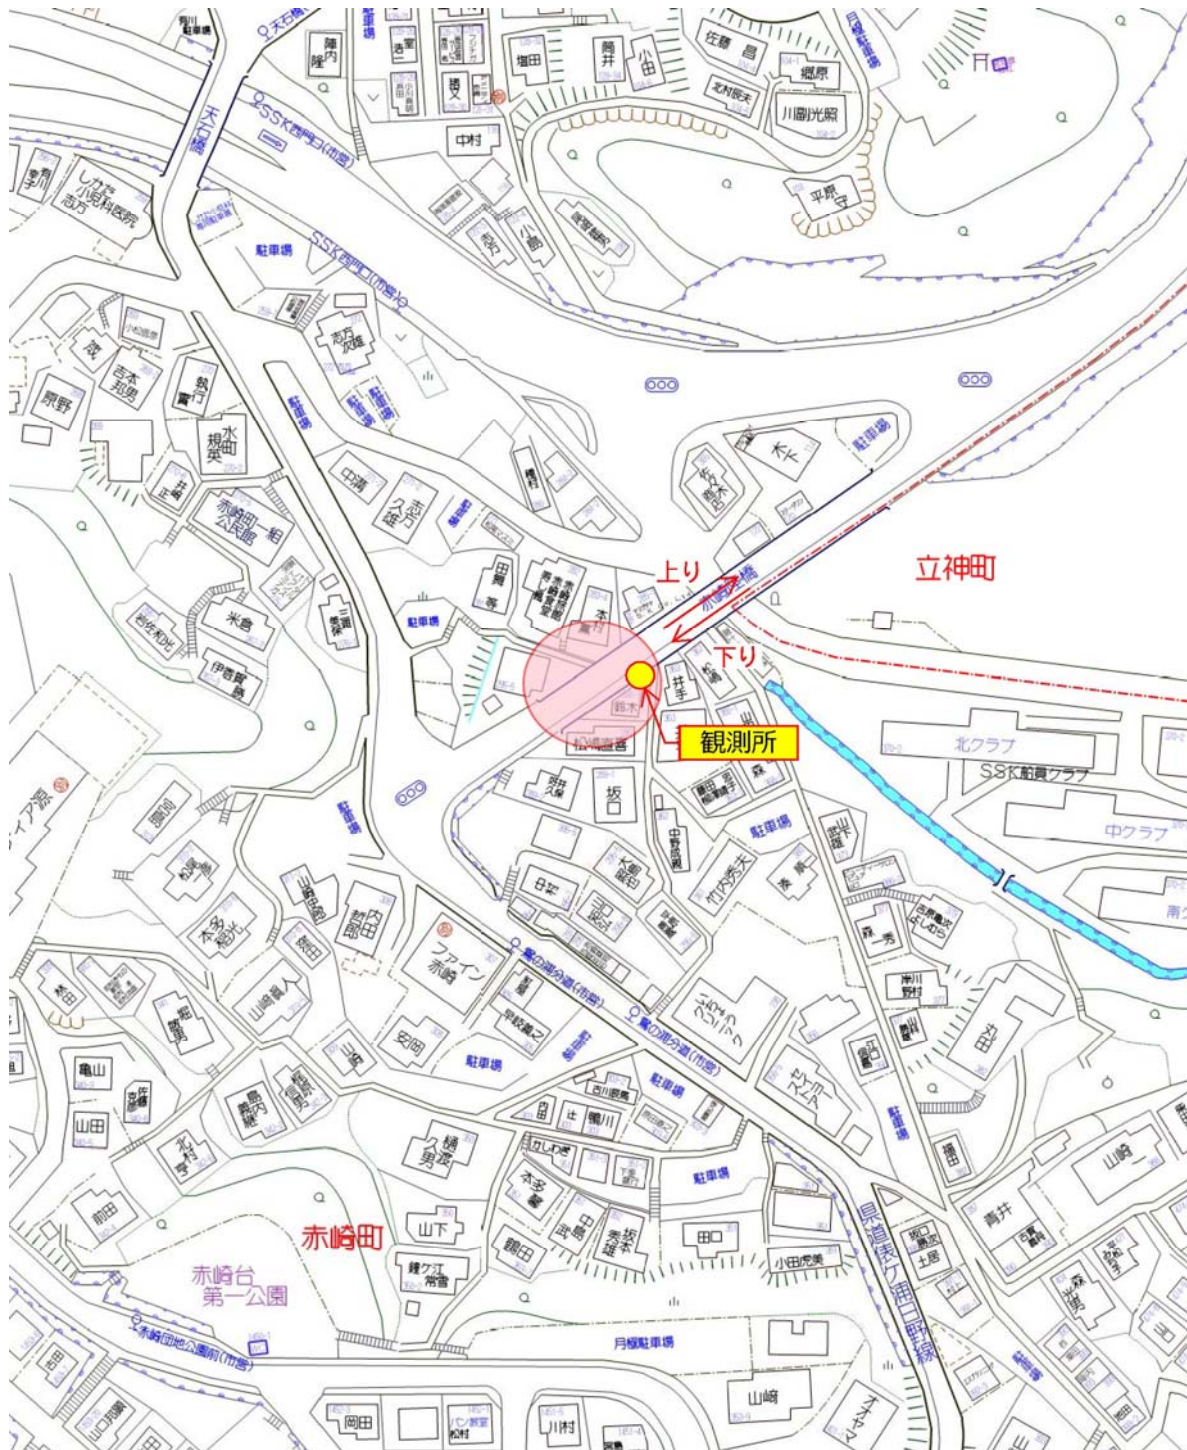

番号	路線名	備考
1	名切俵町通線 (1)	MR 北佐世保駅下

名切俵町通線（1） MR北佐世保駅下

名切俵町通線（1） MR北佐世保駅下

番号	路線名	備考
2	名切俵町通線 (2)	名切グラウンド付近

名切俵町通線（2） 名切交通公園前

名切俵町通線（2） 名切交通公園前

名切俵町通線（2） 名切交通公園前

名切俵町通線（2） 名切交通公園前

番号	路線名	備考
3	東山手線 (1)	耀光病院下

東山手線（1） 耀光病院前

東山手線（1） 耀光病院前

東山手線（1） 耀光病院前

番号	路線名	備考
4	東山手線 (2)	公務員合同宿舎下

東山手線（2） 公務員合同宿舎下

番号	路線名	備考
5	東山手上部線	西小佐世保橋

東山手上部線 西小佐世保橋

東山手上部線 西小佐世保橋

番号	路線名	備考
6	新烏帽子岳線	山祇エレナ付近

新烏帽子岳線 山祇エレナ付近

新烏帽子岳線 山祇エレナ付近

番号	路線名	備考
7	小佐世保通線	勝富児童公園前

小佐世保通線 勝富交番前

小佐世保通線 勝富交番前

番号	路線名	備考
8	佐世保相浦循環線（1）	第4ドック前バス停

佐世保相浦循環線（1） 第4ドック前バス停

佐世保相浦循環線（1） 第4ドック前バス停

番号	路線名	備考
9	佐世保相浦循環線 (2)	新鹿子前橋

佐世保相浦循環線（2） 九十九島観光ホテル入口 新鹿子前橋付近

佐世保相浦循環線（2） 九十九島観光ホテル入口
新鹿子前橋付近

番号	路線名	備考
10	赤崎陸橋線	赤崎陸橋

赤崎陸橋線 赤崎陸橋

番号	路線名	備考
11	石岳鹿子前線 (1)	動植物園前バス停付近