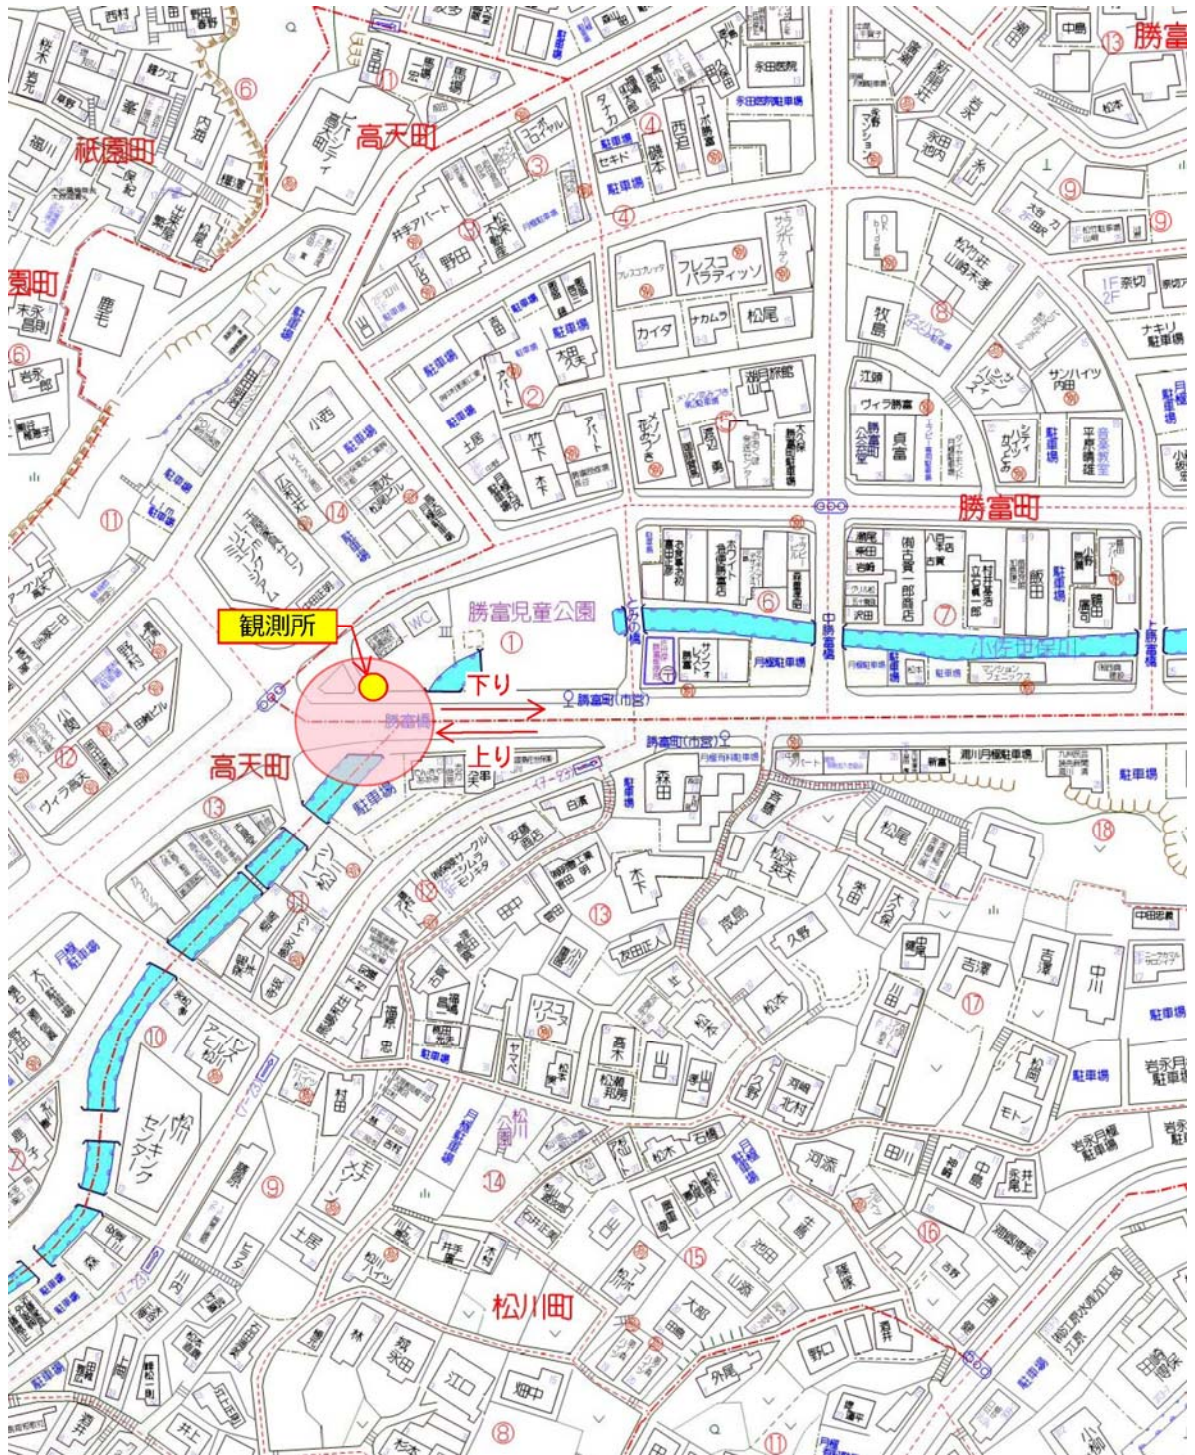

番号	路線名	備考
1	名切俵町通線 (1)	MR 北佐世保駅下

名切俵町通線（1） MR北佐世保駅下

名切俵町通線（1） MR北佐世保駅下

番号	路線名	備考
2	名切俵町通線 (2)	名切グラウンド付近

名切俵町通線（2） 名切交通公園前

名切俵町通線（2） 名切交通公園前

名切俵町通線（2） 名切交通公園前

名切俵町通線（2） 名切交通公園前

番号	路線名	備考
3	東山手線 (1)	耀光病院下

東山手線（1） 耀光病院前

東山手線（1） 耀光病院前

東山手線（1） 耀光病院前

番号	路線名	備考
4	東山手線 (2)	公務員合同宿舎下

東山手線（2） 公務員合同宿舎下

番号	路線名	備考
5	東山手上部線	西小佐世保橋

東山手上部線 西小佐世保橋

東山手上部線 西小佐世保橋

番号	路線名	備考
6	新烏帽子岳線	山祇エレナ付近

新烏帽子岳線 山祇エレナ付近

新烏帽子岳線 山祇エレナ付近

番号	路線名	備考
7	小佐世保通線	勝富児童公園前

小佐世保通線 勝富交番前

小佐世保通線 勝富交番前

番号	路線名	備考
8	佐世保相浦循環線（1）	第4ドック前バス停

佐世保相浦循環線（1） 第4ドック前バス停

佐世保相浦循環線（1） 第4ドック前バス停

番号	路線名	備考
9	佐世保相浦循環線 (2)	新鹿子前橋

佐世保相浦循環線（2） 九十九島観光ホテル入口 新鹿子前橋付近

佐世保相浦循環線（2） 九十九島観光ホテル入口
新鹿子前橋付近

番号	路線名	備考
10	赤崎陸橋線	赤崎陸橋

赤崎陸橋線 赤崎陸橋

番号	路線名	備考
11	石岳鹿子前線 (1)	動植物園前バス停付近