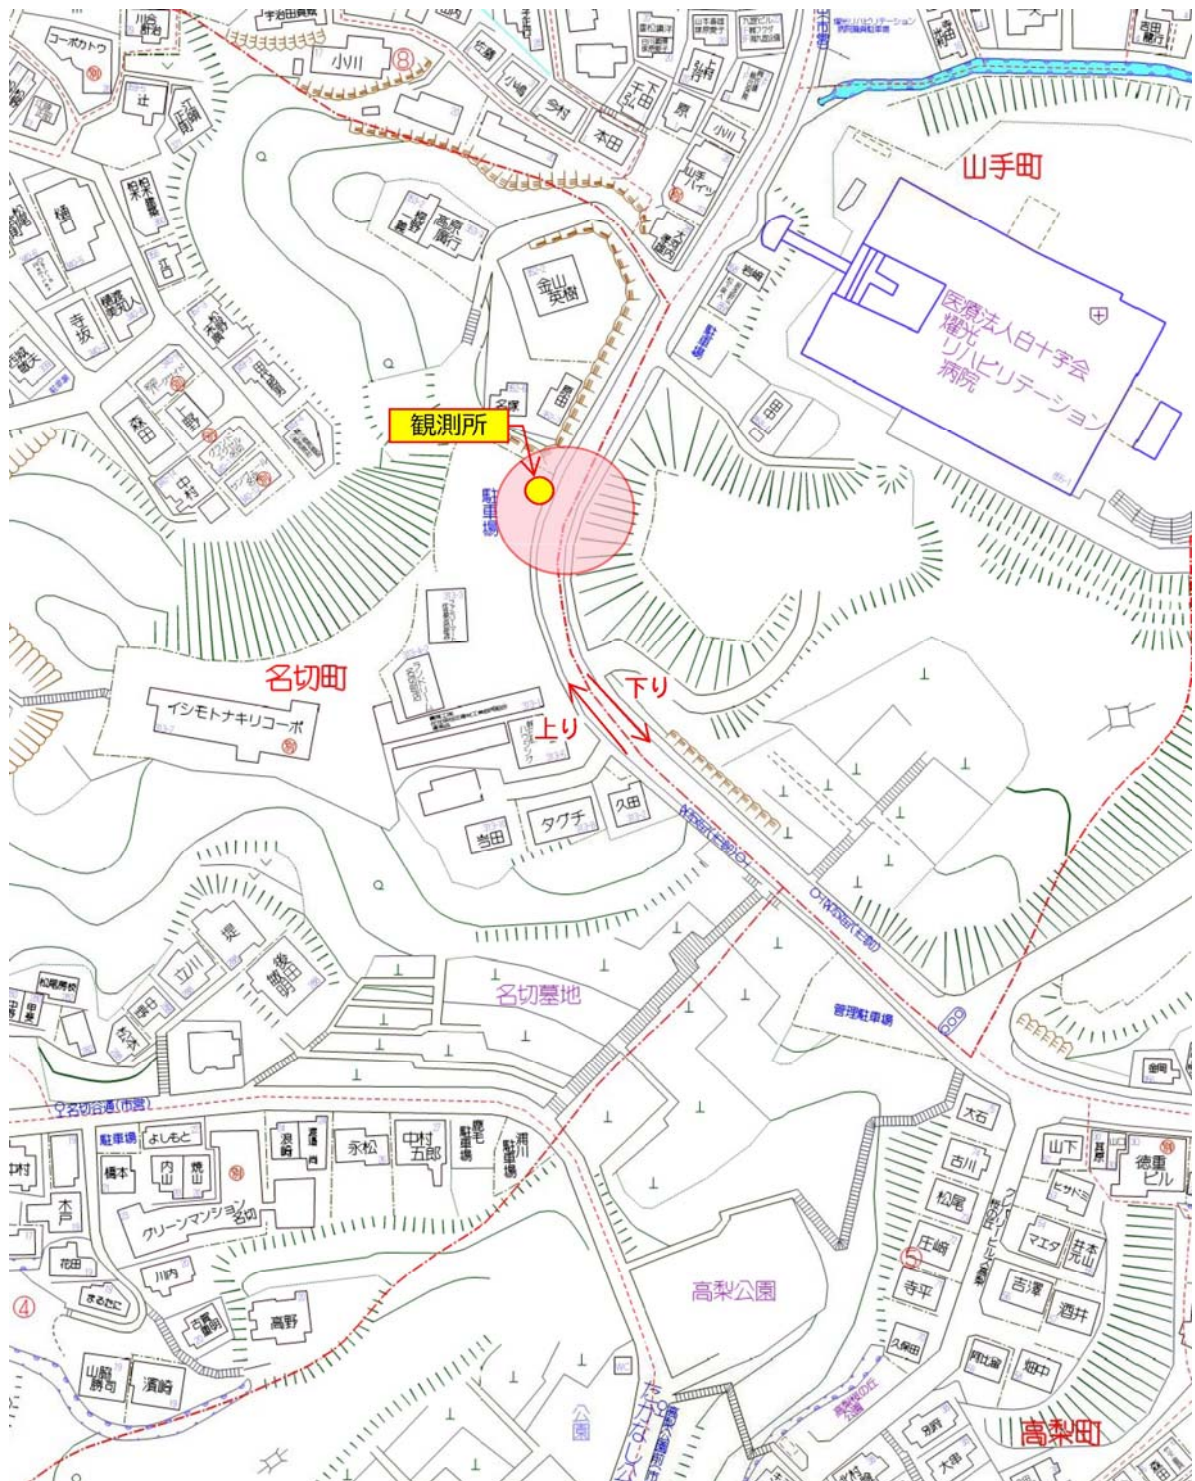

番号	路線名	備考
1	名切俵町通線 (1)	MR 北佐世保駅下

名切俵町通線（1） MR北佐世保駅下

名切俵町通線（1） MR北佐世保駅下

番号	路線名	備考
2	名切俵町通線 (2)	名切グラウンド付近

名切俵町通線（2） 名切交通公園前

名切俵町通線（2） 名切交通公園前

名切俵町通線（2） 名切交通公園前

名切俵町通線（2） 名切交通公園前

番号	路線名	備考
3	東山手線 (1)	耀光病院下

東山手線（1） 耀光病院前

東山手線（1） 耀光病院前

東山手線（1） 耀光病院前

番号	路線名	備考
4	東山手線 (2)	公務員合同宿舎下

東山手線（2） 公務員合同宿舎下

番号	路線名	備考
5	東山手上部線	西小佐世保橋

東山手上部線 西小佐世保橋

東山手上部線 西小佐世保橋

番号	路線名	備考
6	新烏帽子岳線	山祇エレナ付近

新烏帽子岳線 山祇エレナ付近

新烏帽子岳線 山祇エレナ付近

番号	路線名	備考
7	小佐世保通線	勝富児童公園前

小佐世保通線 勝富交番前

小佐世保通線 勝富交番前

番号	路線名	備考
8	佐世保相浦循環線（1）	第4ドック前バス停

佐世保相浦循環線（1） 第4ドック前バス停

佐世保相浦循環線（1） 第4ドック前バス停

番号	路線名	備考
9	佐世保相浦循環線 (2)	新鹿子前橋

佐世保相浦循環線（2） 九十九島観光ホテル入口 新鹿子前橋付近

佐世保相浦循環線（2） 九十九島観光ホテル入口
新鹿子前橋付近

番号	路線名	備考
10	赤崎陸橋線	赤崎陸橋

赤崎陸橋線 赤崎陸橋

番号	路線名	備考
11	石岳鹿子前線 (1)	動植物園前バス停付近