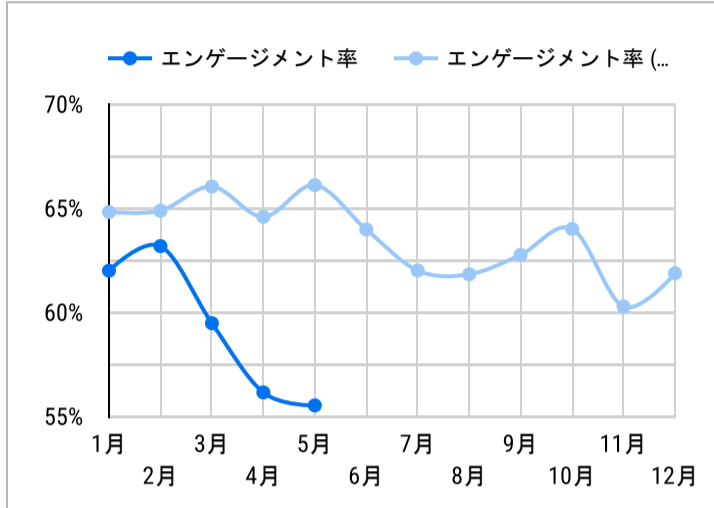

総ユーザー数  
12,183  
↓ -29.9%

ページビュー数  
31,733  
↓ -49.3%

エンゲージメント率  
56.16%  
↓ -13.1%

平均エンゲージメント時間  
57  
↓ -36.8%

新規ユーザー数  
11,028  
↓ -31.6%

リピーター  
1,155  
↓ -7.3%

ページビュー数

エンゲージメント率

平均エンゲージメント時間

人気ページランキング

ページタイトル	ページビュー
1. 観光景點   【官方】鹿兒島縣旅遊指南   DISCOVER KAGOSHIMA	2,032
2. 【官方】鹿兒島縣旅遊指南   DISCOVER KAGOSHIMA	1,403
3. 仙巖園 (Sengan-en)   觀光景點   【官方】鹿兒島縣旅遊指南   DISCO...	707
4. 霧島神宮【國寶】   觀光景點   【官方】鹿兒島縣旅遊指南   DISCOV...	668
5. 鹿兒島自由行攻略   熱門話題   【官方】鹿兒島縣旅遊指南   DISCOV...	650
6. 霧島神宮站   觀光景點   【官方】鹿兒島縣旅遊指南   DISCOVER KA...	473
7. 推薦行程   【官方】鹿兒島縣旅遊指南   DISCOVER KAGOSHIMA	461
8. 霧島神話之里公園 (道之驛霧島)   觀光景點   【官方】鹿兒島縣旅...	459
9. 鹿兒島本港北埠頭~鹿兒島の港口~   Cruise   【官方】鹿兒島縣旅遊...	437
10. 沙蒸會館「砂樂」   觀光景點   【官方】鹿兒島縣旅遊指南   DISCOV...	424
11. 指宿・知覧My Plan巴士 (我行我素自由乘車方案)   方便旅遊交通...	394
12. 霧島神宮觀光巴士特定期間運行 (2024/7/20~2025/3/31)   最新資...	389
13. 活動   【官方】鹿兒島縣旅遊指南   DISCOVER KAGOSHIMA	377
14. 屋久島   熱門話題   【官方】鹿兒島縣旅遊指南   DISCOVER KAGOS...	361
15. 高千穂牧場   觀光景點   【官方】鹿兒島縣旅遊指南   DISCOVER KA...	358