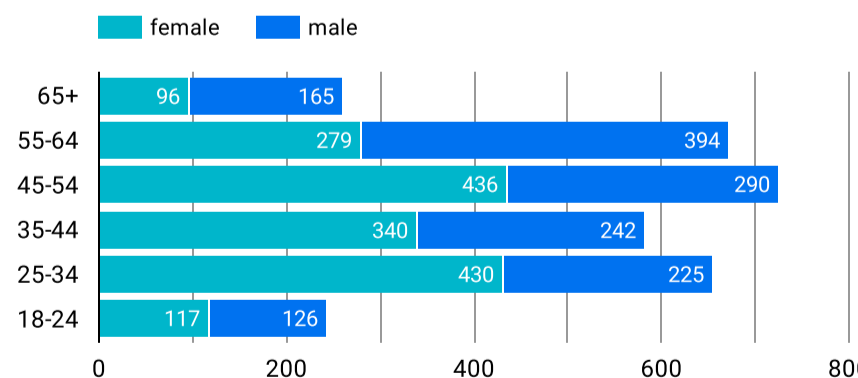

1 - 100 / 7136

アクセス地域

国	総ユーザー数	ページビュー数
1... Taiwan	5,484	15,568
2... Hong Kong	2,684	8,139
3... China	1,983	2,209
4... Japan	1,616	4,142
5... Singapore	230	471
6... United States	126	343
7... Macao	63	139
8... Canada	45	111
9... Australia	38	91
1... United Kingdo...	33	80
1... Malaysia	32	71
総計	12,183	31,733

1 3,276

1 - 41 / 41

年齢 x 性別

流入経路

デバイス カテゴリ

年齢

地域

2025/04/01 - 2025/04/30