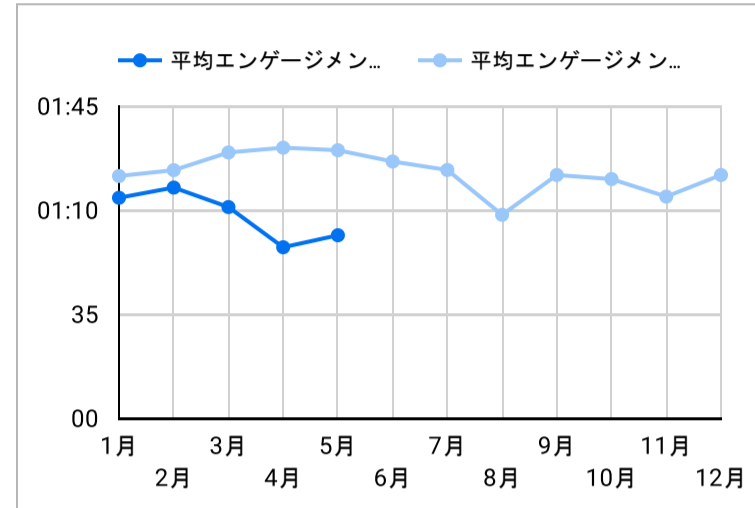

総ユーザー数  
12,183  
↓ -29.9%

ページビュー数  
31,733  
↓ -49.3%

エンゲージメント率  
56.16%  
↓ -13.1%

平均エンゲージメント時間  
57  
↓ -36.8%

新規ユーザー数  
11,028  
↓ -31.6%

リピーター  
1,155  
↓ -7.3%

ページビュー数

エンゲージメント率

平均エンゲージメント時間

人気ページランキング

ページタイトル	ページビュー
1. 観光景點   【官方】鹿兒島縣旅遊指南   DISCOVER KAGOSHIMA	2,032
2. 【官方】鹿兒島縣旅遊指南   DISCOVER KAGOSHIMA	1,403
3. 仙巖園 (Sengan-en)   觀光景點   【官方】鹿兒島縣旅遊指南   DISCO...	707
4. 霧島神宮【國寶】   觀光景點   【官方】鹿兒島縣旅遊指南   DISCOV...	668
5. 鹿兒島自由行攻略   熱門話題   【官方】鹿兒島縣旅遊指南   DISCOV...	650
6. 霧島神宮站   觀光景點   【官方】鹿兒島縣旅遊指南   DISCOVER KA...	473
7. 推薦行程   【官方】鹿兒島縣旅遊指南   DISCOVER KAGOSHIMA	461
8. 霧島神話之里公園 (道之驛霧島)   觀光景點   【官方】鹿兒島縣旅...	459
9. 鹿兒島本港北埠頭~鹿兒島の港口~   Cruise   【官方】鹿兒島縣旅遊...	437
10. 沙蒸會館「砂樂」   觀光景點   【官方】鹿兒島縣旅遊指南   DISCOV...	424
11. 指宿・知覧My Plan巴士 (我行我素自由乘車方案)   方便旅遊交通...	394
12. 霧島神宮觀光巴士特定期間運行 (2024/7/20~2025/3/31)   最新資...	389
13. 活動   【官方】鹿兒島縣旅遊指南   DISCOVER KAGOSHIMA	377
14. 屋久島   熱門話題   【官方】鹿兒島縣旅遊指南   DISCOVER KAGOS...	361
15. 高千穂牧場   觀光景點   【官方】鹿兒島縣旅遊指南   DISCOVER KA...	358