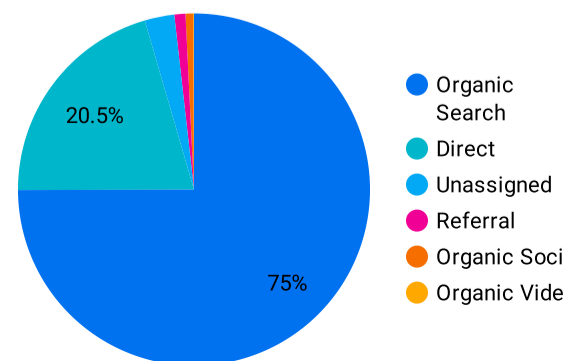

総ユーザー数
12,183
↓ -29.9%

ページビュー数
31,733
↓ -49.3%

エンゲージメント率
56.16%
↓ -13.1%

平均エンゲージメント時間
57
↓ -36.8%

新規ユーザー数
11,028
↓ -31.6%

リピーター
1,155
↓ -7.3%

ページビュー数

エンゲージメント率

平均エンゲージメント時間

人気ページランキング

ページタイトル	ページビュー
1. 観光景點 | 【官方】鹿兒島縣旅遊指南 | DISCOVER KAGOSHIMA	2,032
2. 【官方】鹿兒島縣旅遊指南 | DISCOVER KAGOSHIMA	1,403
3. 仙巖園 (Sengan-en) | 觀光景點 | 【官方】鹿兒島縣旅遊指南 | DISCO...	707
4. 霧島神宮【國寶】 | 觀光景點 | 【官方】鹿兒島縣旅遊指南 | DISCOV...	668
5. 鹿兒島自由行攻略 | 熱門話題 | 【官方】鹿兒島縣旅遊指南 | DISCOV...	650
6. 霧島神宮站 | 觀光景點 | 【官方】鹿兒島縣旅遊指南 | DISCOVER KA...	473
7. 推薦行程 | 【官方】鹿兒島縣旅遊指南 | DISCOVER KAGOSHIMA	461
8. 霧島神話之里公園 (道之驛霧島) | 觀光景點 | 【官方】鹿兒島縣旅...	459
9. 鹿兒島本港北埠頭~鹿兒島の港口~ | Cruise | 【官方】鹿兒島縣旅遊...	437
10. 沙蒸會館「砂樂」 | 觀光景點 | 【官方】鹿兒島縣旅遊指南 | DISCOV...	424
11. 指宿・知覧My Plan巴士 (我行我素自由乘車方案) | 方便旅遊交通...	394
12. 霧島神宮觀光巴士特定期間運行 (2024/7/20~2025/3/31) | 最新資...	389
13. 活動 | 【官方】鹿兒島縣旅遊指南 | DISCOVER KAGOSHIMA	377
14. 屋久島 | 熱門話題 | 【官方】鹿兒島縣旅遊指南 | DISCOVER KAGOS...	361
15. 高千穂牧場 | 觀光景點 | 【官方】鹿兒島縣旅遊指南 | DISCOVER KA...	358

1 - 100 / 1103

検索キーワード

検索ワード	クリック数
1. 鹿兒島景點	320
2. 霧島神宮	295
3. 仙巖園	239
4. 鹿兒島自由行	220
5. 鹿兒島	181
6. 屋久島	156
7. 高千穂牧場	145
8. 奄美大島	120
9. 霧島神宮 交通	88
10. 霧島	86
11. 櫻島渡輪	82
12. 鹿兒島水族館	80
13. 櫻島	74
14. 霧島神宮交通	63
15. 指宿	62

1 - 100 / 7136

アクセス地域

国	総ユーザー数	ページビュー数
1... Taiwan	5,484	15,568
2... Hong Kong	2,684	8,139
3... China	1,983	2,209
4... Japan	1,616	4,142
5... Singapore	230	471
6... United States	126	343
7... Macao	63	139
8... Canada	45	111
9... Australia	38	91
1... United Kingdo...	33	80
1... Malaysia	32	71
総計	12,183	31,733

1 3,276

1 - 41 / 41

年齢 x 性別

流入経路