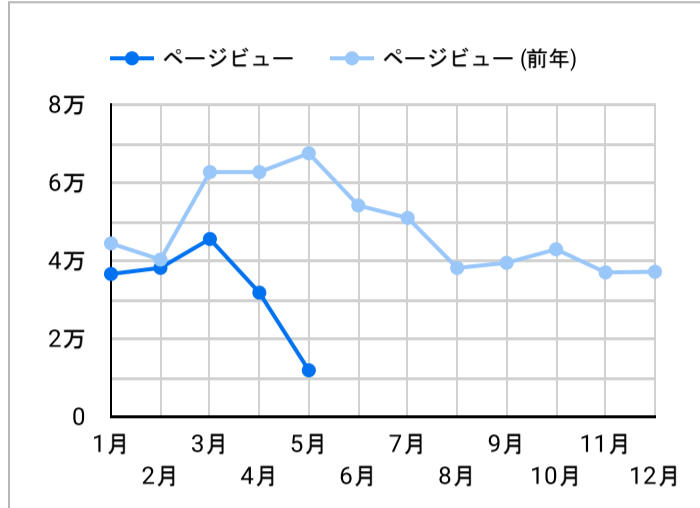

総ユーザー数  
12,183  
↓ -29.9%

ページビュー数  
31,733  
↓ -49.3%

エンゲージメント率  
56.16%  
↓ -13.1%

平均エンゲージメント時間  
57  
↓ -36.8%

新規ユーザー数  
11,028  
↓ -31.6%

リピーター  
1,155  
↓ -7.3%

ページビュー数

エンゲージメント率

平均エンゲージメント時間

人気ページランキング

ページタイトル	ページビュー
1. 観光景點   【官方】鹿兒島縣旅遊指南   DISCOVER KAGOSHIMA	2,032
2. 【官方】鹿兒島縣旅遊指南   DISCOVER KAGOSHIMA	1,403
3. 仙巖園 (Sengan-en)   觀光景點   【官方】鹿兒島縣旅遊指南   DISCO...	707
4. 霧島神宮【國寶】   觀光景點   【官方】鹿兒島縣旅遊指南   DISCOV...	668
5. 鹿兒島自由行攻略   熱門話題   【官方】鹿兒島縣旅遊指南   DISCOV...	650
6. 霧島神宮站   觀光景點   【官方】鹿兒島縣旅遊指南   DISCOVER KA...	473
7. 推薦行程   【官方】鹿兒島縣旅遊指南   DISCOVER KAGOSHIMA	461
8. 霧島神話之里公園 (道之驛霧島)   觀光景點   【官方】鹿兒島縣旅...	459
9. 鹿兒島本港北埠頭~鹿兒島の港口~   Cruise   【官方】鹿兒島縣旅遊...	437
10. 沙蒸會館「砂樂」   觀光景點   【官方】鹿兒島縣旅遊指南   DISCOV...	424
11. 指宿・知覧My Plan巴士 (我行我素自由乘車方案)   方便旅遊交通...	394
12. 霧島神宮觀光巴士特定期間運行 (2024/7/20~2025/3/31)   最新資...	389
13. 活動   【官方】鹿兒島縣旅遊指南   DISCOVER KAGOSHIMA	377
14. 屋久島   熱門話題   【官方】鹿兒島縣旅遊指南   DISCOVER KAGOS...	361
15. 高千穂牧場   觀光景點   【官方】鹿兒島縣旅遊指南   DISCOVER KA...	358