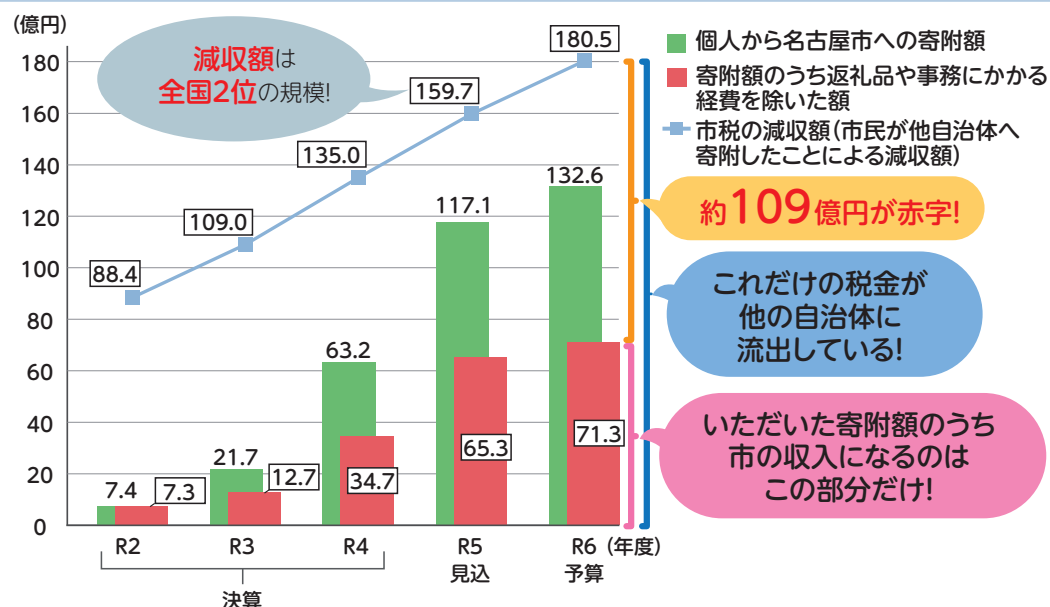

減収額は
全国2位の規模!

約109億円が赤字!

これだけの税金が
他の自治体に
流出している!

いただいた寄附額のうち
市の収入になるのは
この部分だけ!

市税の減収額は年々増加

全国的にふるさと納税制度の利用が拡大する中、返礼品を目的とした寄附による市税の減収額が年々増加しています。特に人口の多い本市においては、その影響が大きくなっており、市税の減収額と返礼品や事務にかかる経費を除く寄附額の差は拡大傾向にあります。

問合せ 財政局財政課 ☎972-2306 FAX972-4120

予算全般について詳しくは▶

こうした税収減への対応や
市内事業者の支援のため、
本市も寄附金の確保に努めています