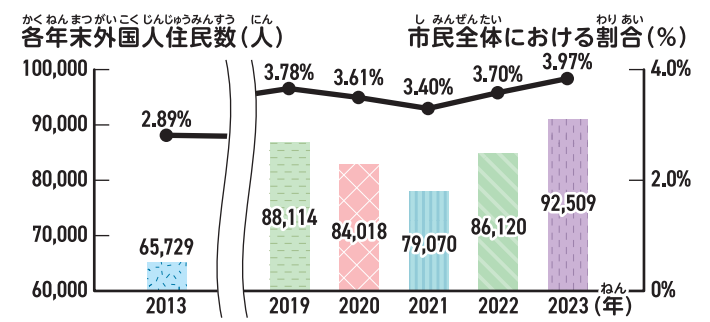

よくある質問はこちら
市公式LINEでも
自動応答でお応えします

広報なごや・広報なごや点字版・声の広報なごやに関するお問い合わせ
名古屋市市長室広報課
☎052-972-3134 FAX052-972-4126

広報課SNS
フォローしてね!

広報なごやは毎月10日までにお配りしています。記事の内容(開催日・申込期限など)が原則、毎月11日以降のものを掲載しています。[配布/区役所総務課]

●人口:2,329,438人 ●世帯数:1,171,237世帯 ●面積:326.46km² (令和6年7月1日現在)

ひとつ空の下 ともに生きよう 8月は多文化共生推進月間

みんなであつながるまち、NAGOYA

名古屋には90,000人以上の外国人が暮らしています。外国人・日本人という国や文化の違いを超えて、お互いを認め合い、ともに助け合うことが大切です。

多文化共生。ぬくといマチ ナゴヤ!!
みんなで助け合っていこみやあか!!
名古屋市長 河村 たかし

市内人口の外国人の割合は約25人に1人!

(令和5年名古屋市長 外国人住民統計より)