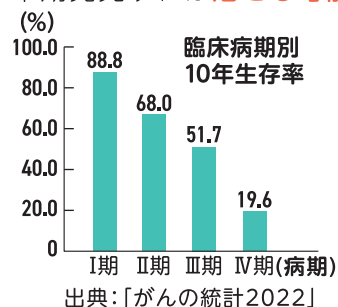

10クラスに1人くらい

※1クラス約35人の女子クラスとして換算

子宮頸がんワクチンとは(効果とリスク)

ワクチンの種類 シルガード®9、ガーダシル®、サーバリックス®

効果

子宮頸がんを起こしやすい種類(型)のHPV感染を防ぎ、**子宮頸がんの原因の50~90%(ワクチンの種類により異なる)を防ぐ**

リスク

- 接種部位の痛み・腫れ・赤みなど
- まれですが、**重いアレルギー症状や神経系の症状**が起こることがある
- 広い範囲の痛み、手足の動かしにくさ、不随意運動(動かそうとしないのに体の一部勝手に動いてしまう)など、多様な症状が報告されている。さまざまな調査研究が行われているが、ワクチンとの因果関係は証明されていない。
- ワクチンが原因か分からないものを含めて、医師や企業が重篤な症状と判断して報告があったのは、ワクチンを受けた10,000人あたり約3~5人

キャッチアップ接種を実施中!!(~来年3/31) **無料**

積極的な呼びかけを中止していた期間に、**定期接種を逃してしまった世代が無料で接種できる機会**です。

【対象】市内に住民登録がある平成9年4月2日~平成20年4月1日生まれの女性で、3回接種を完了していない方

※今年4月に接種券(シール式)をお送りしています。同封した「子宮頸がん予防接種の大切なお知らせ」をご確認ください。

**接種開始は
9/30(月)までに!**

※期間を過ぎると全額自己負担となり、最大約90,000円必要です

ワクチンについて詳しくはこちら

★**全てのワクチンには効果とリスクがあります。**周りの人と話してみたり、かかりつけ医などに相談してみましょう。

2 20歳以上の方は2年に1回検診を受けましょう

早期発見すれば**治せる可能性が非常に高く、治療も軽く済むことが多い**です。

本市のがん検診を受ける方法は**2種類**

ワンコインがん検診

2年度に1回受診可

【対象】市内在住で、勤務先などでがん検診を受ける機会のない20歳以上の女性

【料金】500円(免除制度あり)

無料クーポン券による検診

【対象】市内在住で、当該年度4月1日時点で20・25・30・35・40歳の女性

【料金】**無料**(子宮体がん検診も受診する場合は500円)

★いずれも市内協力医療機関(約150カ所)か集団検診会場で受診

検診について詳しくはこちら

問合せ