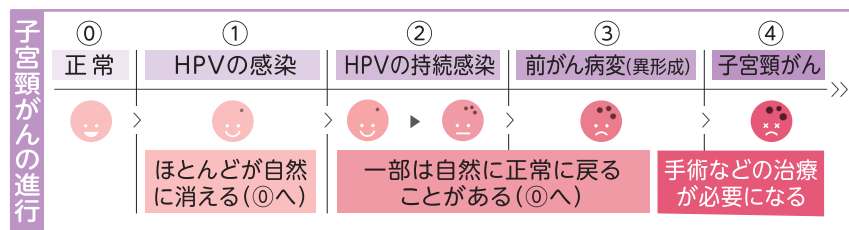

水質検査の様子

ミネラルウォーターより検査項目が多いんじゃないよ!

詳しくはこちら

応急給水施設の場所を調べておきましょう!

地震などの災害で断水した時でも応急給水施設で水を手に入れることができます。いざという時に備えて、自宅や職場から近い施設の場所を把握しておきましょう。

上下水道局職員が開放する常設給水栓

市民の皆さま自ら操作できる地下式給水栓

詳しくはこちら >

問合せ 上下水道局防災課
☎972-3675 FAX951-1208

「子宮頸がん」 自分に関係ないと思いませんか？

患者数は20歳代から増え始めて、40歳代でピーク。仕事・妊娠・出産など、女性の人生に大きな影響を与える恐れがあります。

子宮頸がんとは

- 子宮頸部(子宮の出口に近い部分)にできるがん
- 原因は、HPV(ヒトパピローマウイルス)の感染と考えられている
- 感染は、主に性的接触によって起こり、女性の多くが一生涯に一度は感染するといわれている

HPV感染を防ぐことががんにならないための手段です。

Q. どれくらいの方が子宮頸がんになるの？

A. 日本では毎年約11,000人が発症し、約2,900人が亡くなっています。30歳代までに治療で子宮を失ってしまう(妊娠できなくなる)人も年間約1,000人います。

一生のうち子宮頸がんになる人

10,000人あたり132人

2クラスに1人くらい

子宮頸がんがで亡くなる人

10,000人あたり34人

10クラスに1人くらい

※1クラス約35人の女子クラスとして換算

子宮頸がんワクチンとは(効果とリスク)

ワクチンの種類 シルガード®9、ガーダシル®、サーバリックス®

効果

子宮頸がんを起こしやすい種類(型)のHPV感染を防ぎ、**子宮頸がんの原因の50~90%(ワクチンの種類により異なる)を防ぐ**

リスク

- 接種部位の痛み・腫れ・赤みなど
- まれですが、**重いアレルギー症状や神経系の症状**が起こることがある
- 広い範囲の痛み、手足の動かしにくさ、不随意運動(動かそうとしないのに体の一部勝手に動いてしまう)など、多様な症状が報告されている。さまざまな調査研究が行われているが、ワクチンとの因果関係は証明されていない。
- ワクチンが原因か分からないものを含めて、医師や企業が重篤な症状と判断して報告があったのは、ワクチンを受けた10,000人あたり約3~5人