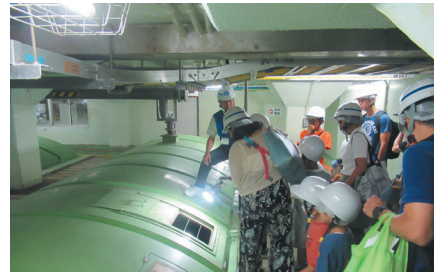

申し込み時の記入事項・市ウェブサイトでのID検索などについては8面上参照

施設の催し

FACILITY EVENTS

休館日については各施設のHPをご確認ください。

メタウォーター下水道科学館なごや
F 911-2301
北区

【下水道科学館まつり】無料
9/7(土)・8(日)
★名城水処理センター見学
★ステージショー

文化のみち二葉館
F 936-3836
東区

★親子で巡る文化のみち探検隊ツアー
★親子で狂言体験