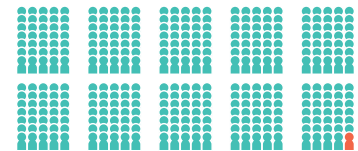

問合せ 上下水道局防災課
☎972-3675 FAX951-1208

「子宮頸がん」 自分に関係ないと思いませんか？

患者数は20歳代から増え始めて、40歳代でピーク。仕事・妊娠・出産など、女性の人生に大きな影響を与える恐れがあります。

子宮頸がんとは

- 子宮頸部(子宮の出口に近い部分)にできるがん
- 原因は、HPV(ヒトパピローマウイルス)の感染と考えられている
- 感染は、主に性的接触によって起こり、女性の多くが一生涯に一度は感染するといわれている

HPV感染を防ぐことががんにならないための手段です。

Q. どれくらいの方が子宮頸がんになるの？

A. 日本では毎年約11,000人が発症し、約2,900人が亡くなっています。30歳代までに治療で子宮を失ってしまう(妊娠できなくなる)人も年間約1,000人います。

一生のうち子宮頸がんになる人

10,000人あたり132人

2クラスに1人くらい

子宮頸がんがで亡くなる人

10,000人あたり34人

10クラスに1人くらい

※1クラス約35人の女子クラスとして換算

子宮頸がんワクチンとは(効果とリスク)

ワクチンの種類 シルガード®9、ガーダシル®、サーバリックス®

効果

子宮頸がんを起こしやすい種類(型)のHPV感染を防ぎ、**子宮頸がんの原因の50~90%(ワクチンの種類により異なる)を防ぐ**

リスク

- 接種部位の痛み・腫れ・赤みなど
- まれですが、**重いアレルギー症状や神経系の症状**が起こることがある
- 広い範囲の痛み、手足の動かしにくさ、不随意運動(動かそうとしないのに体の一部勝手に動いてしまう)など、多様な症状が報告されている。さまざまな調査研究が行われているが、ワクチンとの因果関係は証明されていない。
- ワクチンが原因か分からないものを含めて、医師や企業が重篤な症状と判断して報告があったのは、ワクチンを受けた10,000人あたり約3~5人