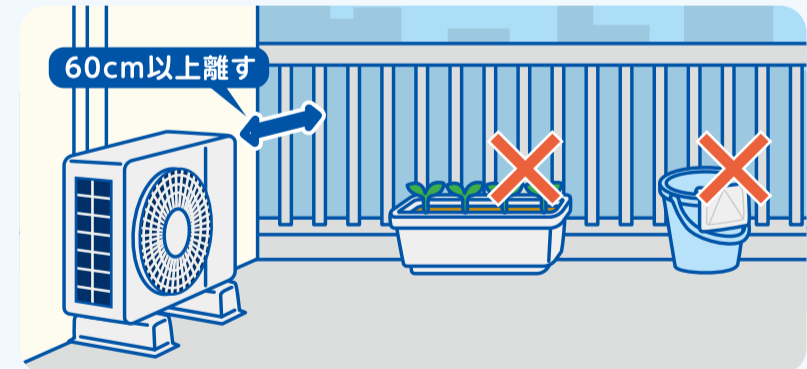

子どもの事故防止

えっ!? そんなことってあるの? 身近に潜む 子どもの事故

一人の子どもも死なせないマチ ナゴヤ!!
みんなで子どもを事故から守るみやあ!! 名古屋市長 河村 たかし

事例1 転落

気を付ける年齢:特に1歳以上

対策!

☑ 窓は施錠し、補助錠を取り付ける!

☑ 室内やベランダに踏み台になるようなものを絶対に置かない!