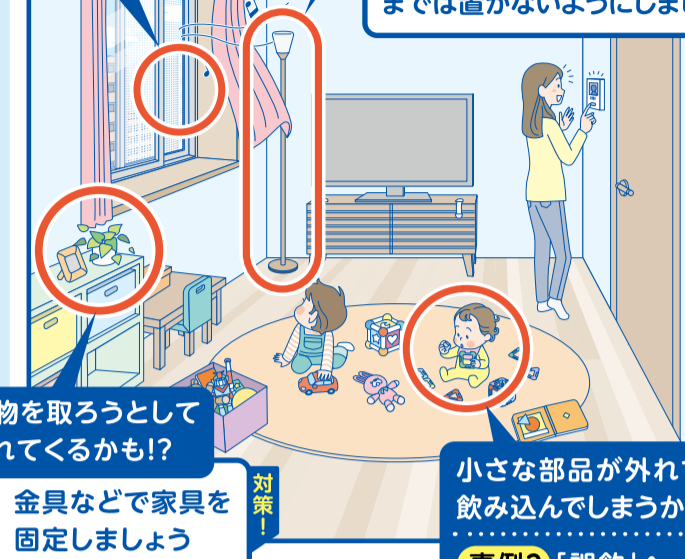

子どもの事故防止

えっ!? そんなことってあるの? 身近に潜む 子どもの事故

一人の子どもも死なせないマチ ナゴヤ!!
みんなで子どもを事故から守るみやあ!! 名古屋市長 河村 たかし

事例1 転落

気を付ける年齢:特に1歳以上

対策!

☑ 窓は施錠し、補助錠を取り付ける!

☑ 室内やベランダに踏み台になるようなものを絶対に置かない!

動画「子どもの転落事故防止」

防止のポイントを紹介!

20秒で見られる! /

〈表紙の答え:4カ所〉

皆さんは、 いくつ分かりましたか?

起こりやすい主な事故には、

転落・転倒 窒息・誤飲 そして、

溺水 があります。

それぞれの対策を見ていきましょう。

椅子などを使って登り、転落してしまうかも!?
事例1「転落」へ

ライトにつかまって倒れてくるかも!?

固定するか、子どもが成長するまでは置かないようにしましょう。

棚の上の物を取ろうとして棚ごと倒れてくるかも!?

金具などで家具を固定しましょう

小さな部品が外れて飲み込んでしまうかも!?
事例2「誤飲」へ

事例2 誤飲

気を付ける年齢:0~5歳

対策!

おもちゃなどの磁石

☑ 壊れているパーツがないか確認!

ボタン電池

☑ カバーのねじが緩んでいないか確認!

☑ カバーが固定できないものは子どもの手の届かない所に置く

事例3 溺水