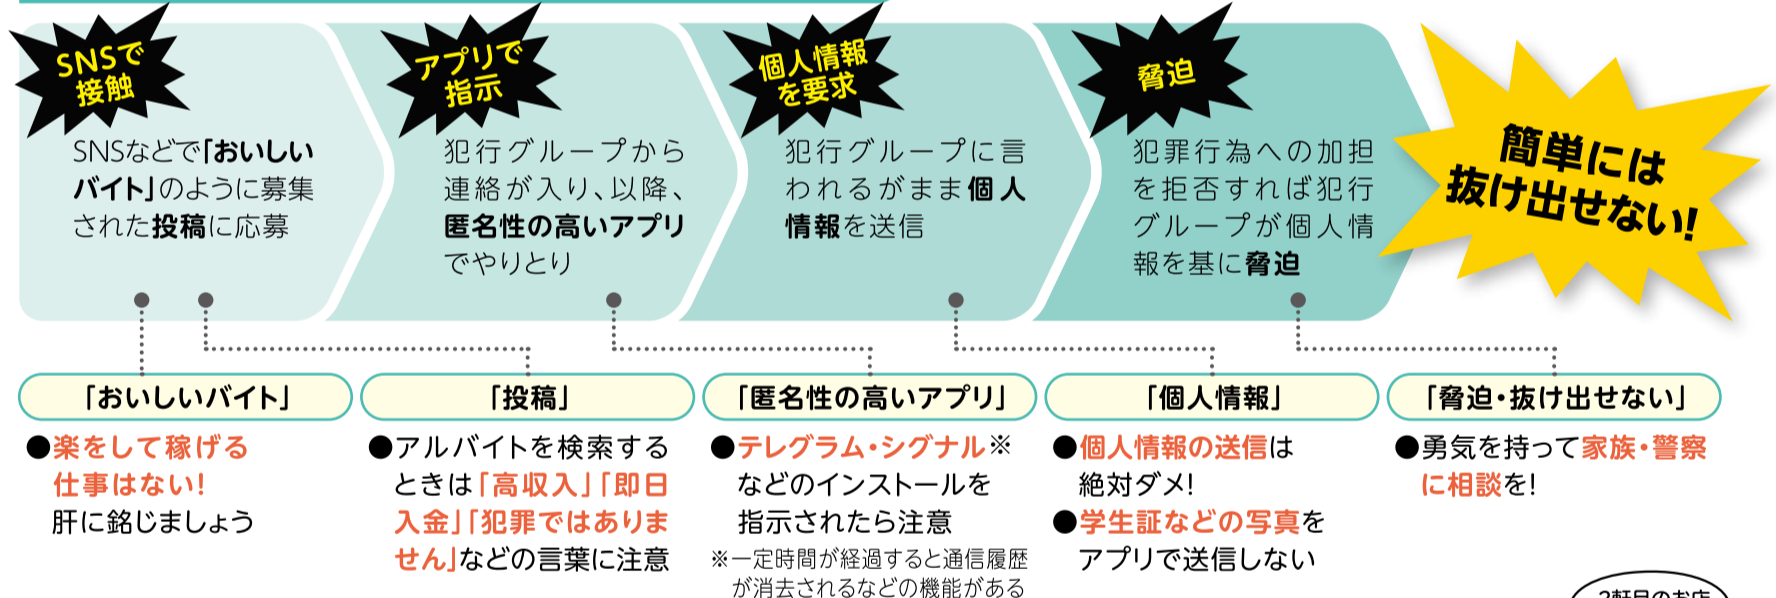

【受付】 来年3/31(月)まで

【問合せ】 株式会社リンケージ ☎0120-33-8916

詳しくはこちら

*1 医師による医療行為ではありません。 *2 市販薬を使用

お子さんやお孫さんは大丈夫? 知っておきたい SNSの「闇バイト」

夏休みのアルバイトが盛んになるこの時期、軽い気持ちで始めて抜けられなくなる「闇バイト」の仕組みや、単なる飲食店のアルバイトだと思っても条例違反となる「客引き行為等の禁止区域」について学んでみましょう!

夏休みの恐怖話!? よくあるSNSの「闇バイト」の事例

いわゆる闇バイトって?

SNSやインターネットで、「短時間で高収入が得られる」などのうたい文句につられて応募し、**特殊詐欺などの犯罪の実行役をさせられてしまう**

応募の時に注意する隠語	「受け出し」 <small>ユウダイ</small> (受け子・出し子)	▶ 特殊詐欺の被害者から現金やキャッシュカードを受け取ったり、だまし取った現金をATMから引き出したりする
	「かけ子」	▶ 特殊詐欺の電話を掛ける
	「叩き」	▶ 強盗を行う
	「運び」	▶ 薬物など違法なものや詐欺でだまし取った金品を運ぶ

今はやりのSNSの「闇バイト」に巻き込まれるパターン

お子さんやお孫さんのこんな「変化」に要注意

- ☑ 金回りが良くなった
うるさいなあー どうやって買ったのよ?!
- ☑ 見慣れないスーツを着ている
受け子をやらされている可能性あり!
- ☑ 終始おびえている様子
個人情報を握られて脅されている可能性あり!

お子さんやお孫さんから「怪しいアルバイトに関わっているかも」と打ち明けられたら…

ヤングテレホン(愛知県警察 少年相談窓口)
☎764-1611(祝日を除く月曜日～金曜日の午前9:00～午後5:00)
または最寄りの警察署に相談

えっ?これが条例違反に!?

知っているようで知らない客引き行為等の「禁止区域」

禁止区域で飲食店などの客引きをしていませんか?

市の条例でこんな罰則があります

- 指導→勧告→命令に従わず、さらに違反した場合は**50,000円の過料**
- 市ウェブサイトなどで**氏名・住所を公表**

禁止区域 名古屋駅・栄・金山地区

禁止区域に設置の路面シート

2軒目のお店決まっていますか?
違反になるならやめときゃよかった!