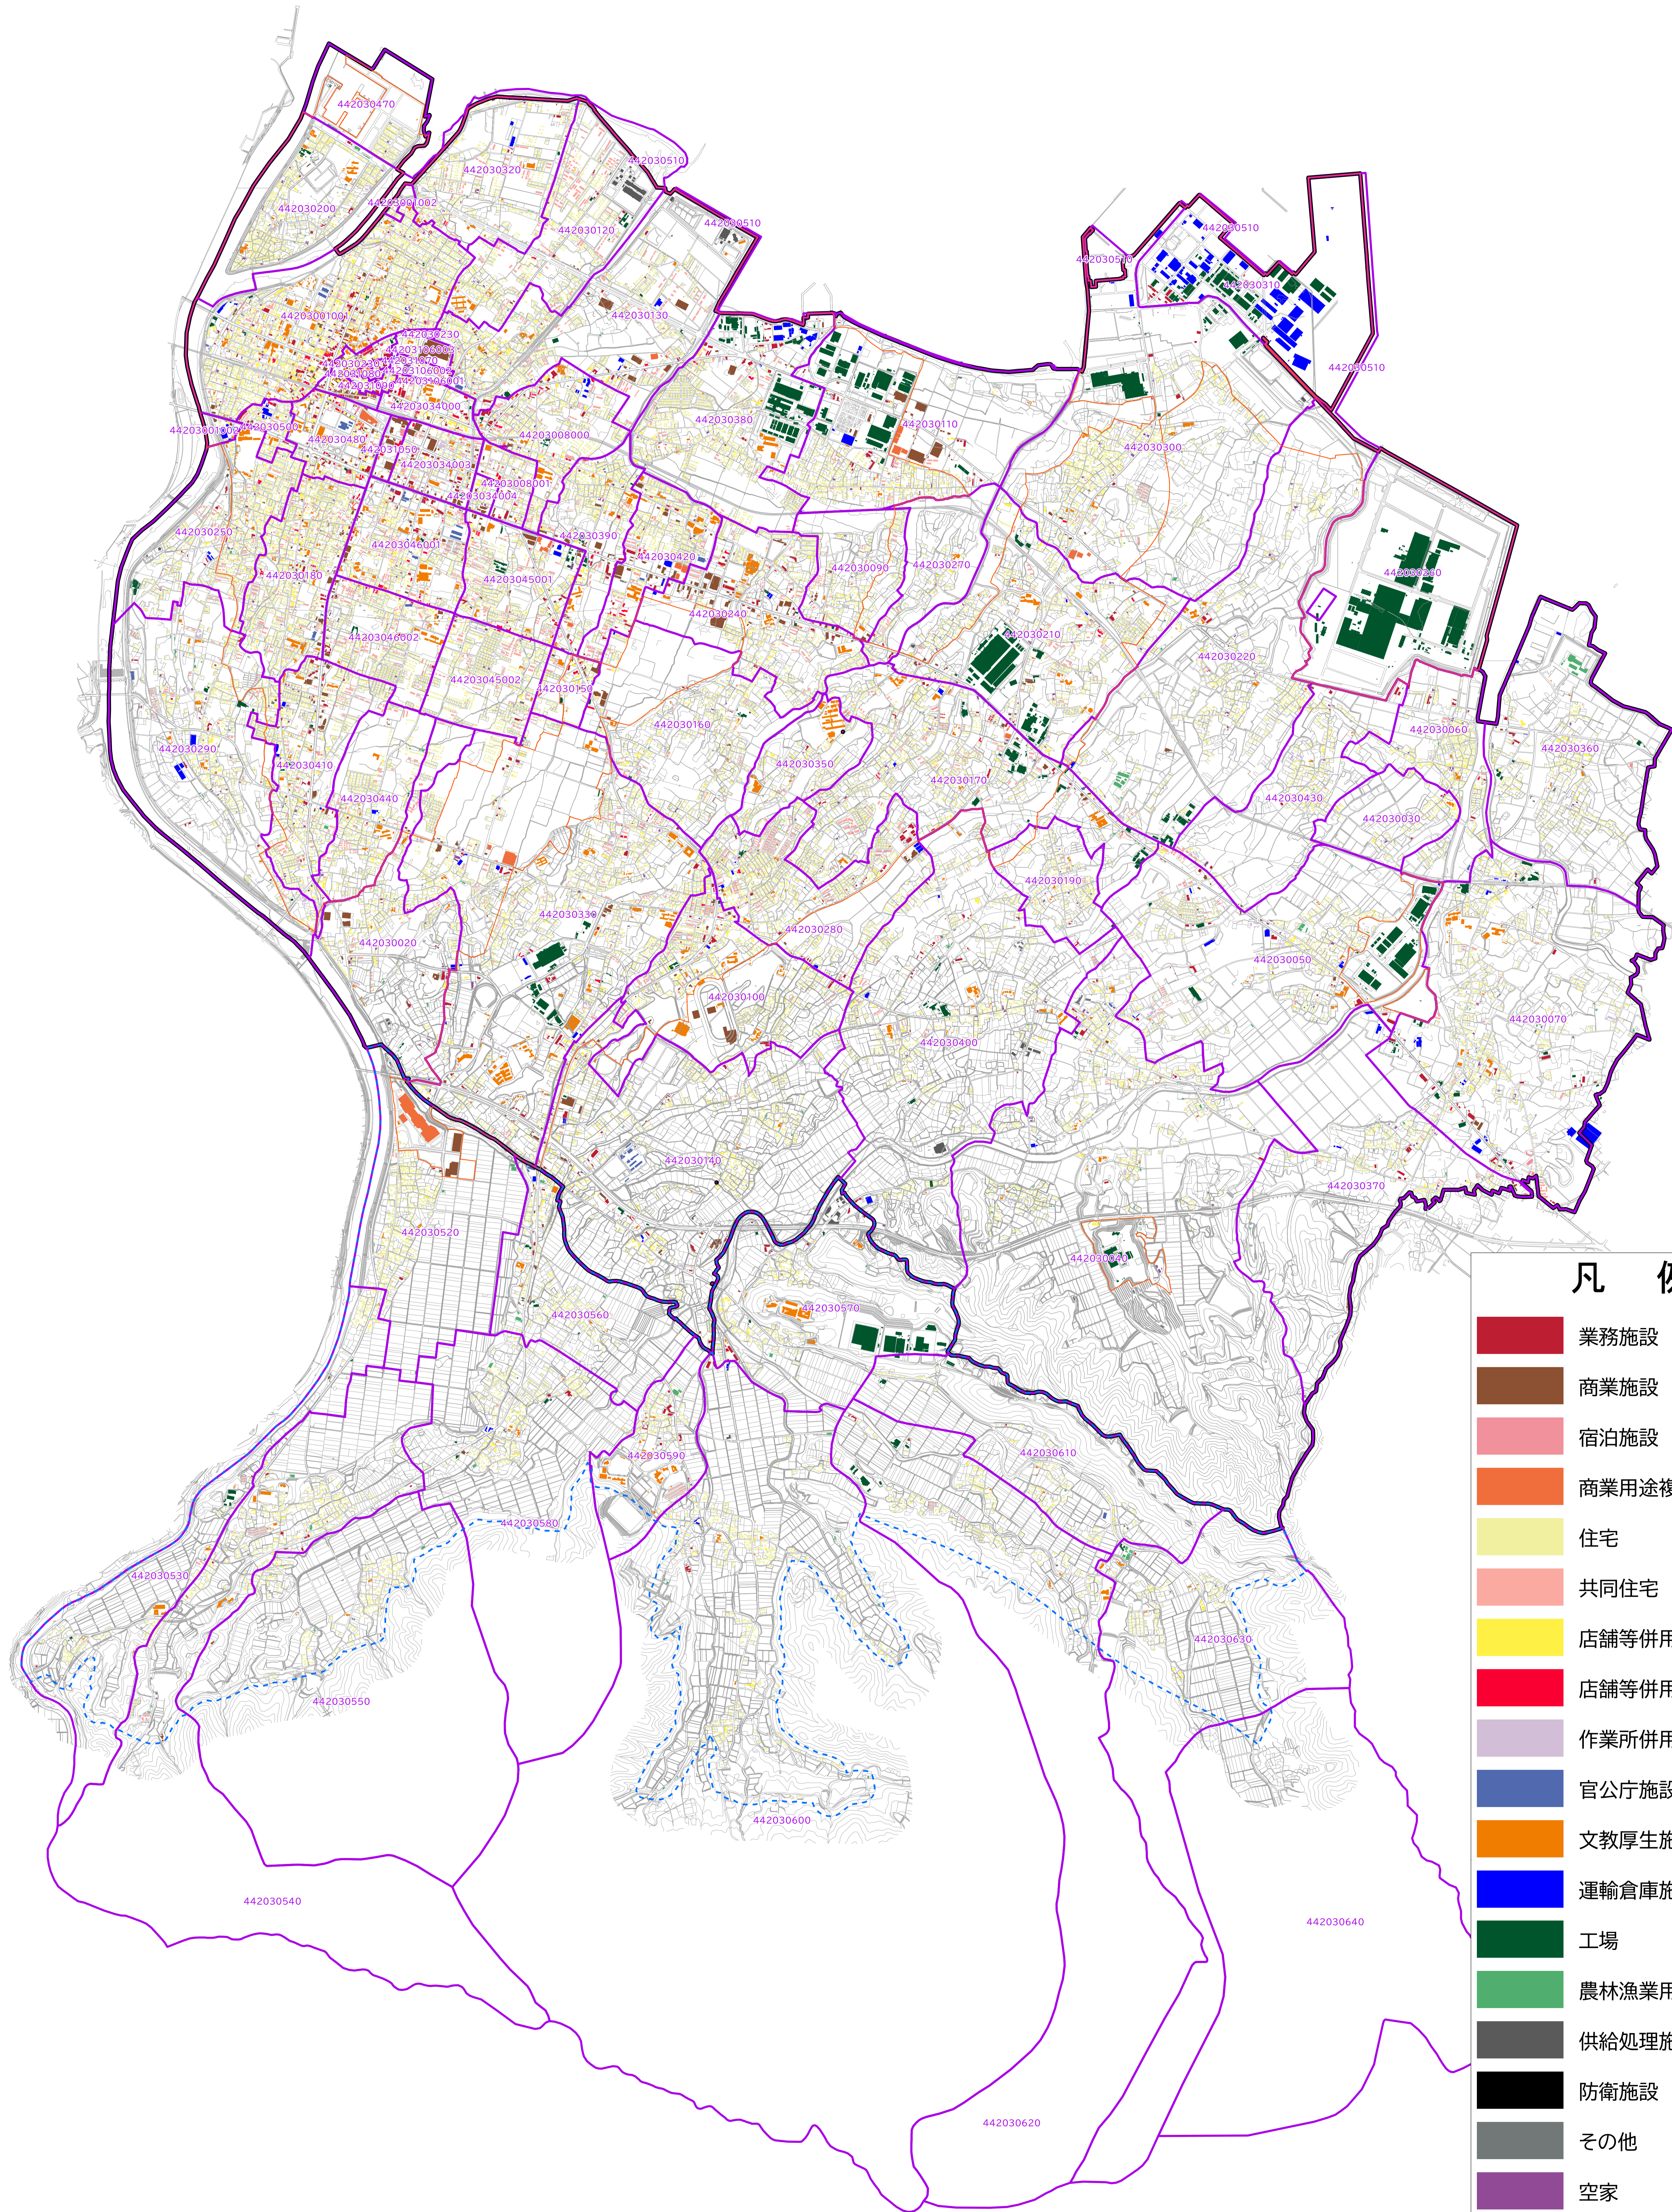

中津市 建物利用現況 区域図

凡 例

- 業務施設
- 商業施設
- 宿泊施設
- 商業用途複合施設
- 住宅
- 共同住宅
- 店舗等併用住宅
- 店舗等併用共同住宅
- 作業所併用住宅
- 官公庁施設
- 文教厚生施設
- 運輸倉庫施設
- 工場
- 農林漁業用施設
- 供給処理施設
- 防衛施設
- その他
- 空家
- 不明
- H27国勢調査小地域界
- 用途指定地域区域
- 都市計画区域
- 準都市計画区域

1:15,000