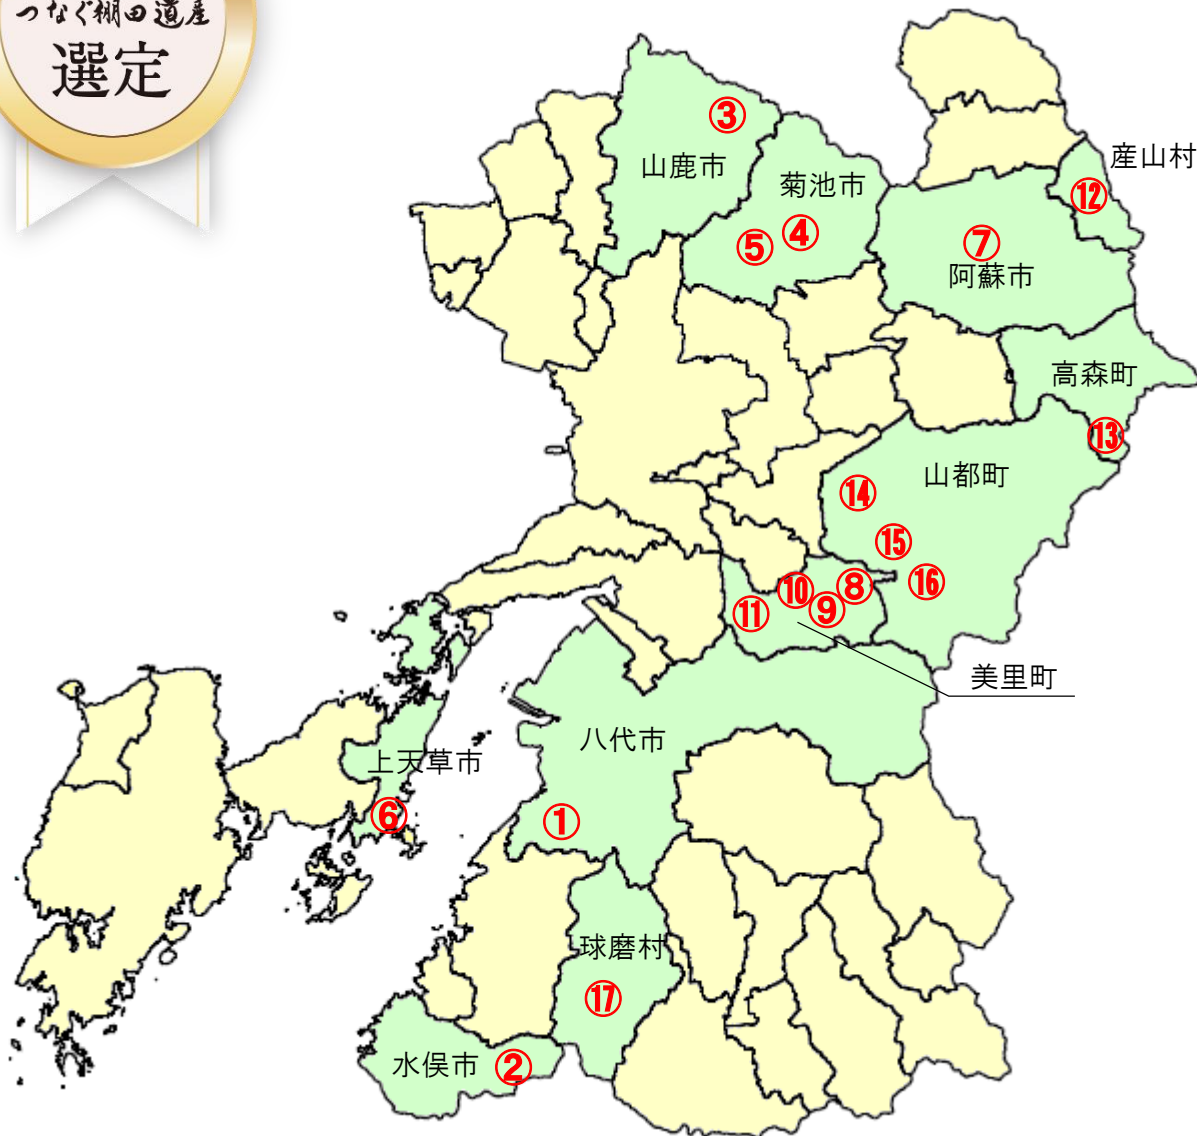

県内の つなぐ棚田遺産 位置図 (17棚田)

市町村	棚田地域名
① 八代市	ふたみひらの 二見平野地区棚田
② 水俣市	くぎのこうく 久木野校区の棚田群
③ 山鹿市	ばんしよ 番所の棚田
④ 菊池市	たき 滝棚田
⑤ 菊池市	さの 佐野棚田
⑥ 上天草市	だいさくやま せんまいだ 大作山の千枚田
⑦ 阿蘇市	あそみずかけ 阿蘇水掛の棚田
⑧ 美里町	しもふくら 下福良の棚田群
⑨ 美里町	なつみ 夏水の棚田
⑩ 美里町	こざき 小崎の棚田群
⑪ 美里町	しらいしの 白石野の棚田
⑫ 産山村	おうぎ 扇棚田
⑬ 高森町	すがやま 菅山の棚田群
⑭ 山都町	みね 峰棚田
⑮ 山都町	すげきこた 菅迫田棚田
⑯ 山都町	しらいとだいち 白糸台地棚田
⑰ 球磨村	くまむら棚田群 (鬼ノ口、松谷、松舟、田代、毎床、無田久保、那良、高沢、大瀬)