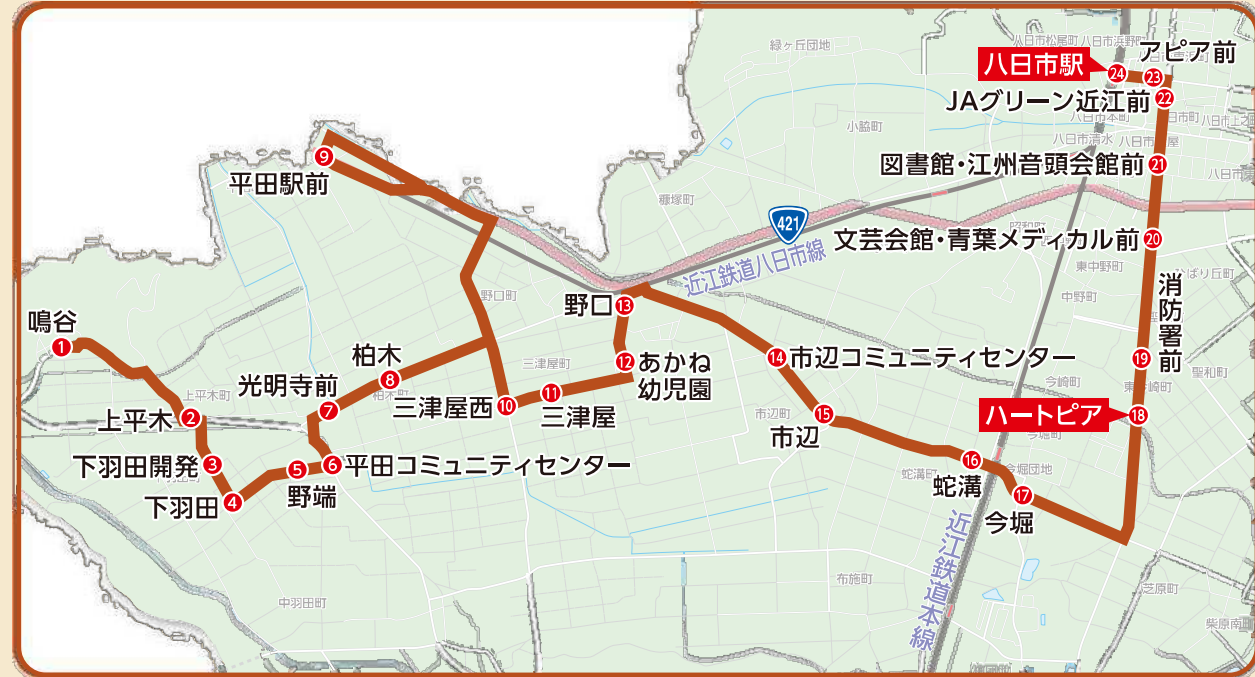

市边上平木線 / 市辺線

市边上平木線

ちょこっとバス

鳴谷 ⇒ 平田コミュニティセンター ⇒ 市辺コミュニティセンター ⇒ ハートピア ⇒ 八日市駅

市边上平木線 時刻表

停留所名	出発時間
1 鳴谷	7:20
2 上平木	7:22
3 下羽田開発	7:23
4 下羽田	7:24
5 野端	7:24
6 平田コミュニティセンター	7:25
7 光明寺前	7:26
8 柏木	7:27
9 平田駅前	7:33
10 三津屋西	7:38
11 三津屋	7:39
12 あかね幼稚園	7:40
13 野口	7:41
14 市辺コミュニティセンター	7:44
15 市辺	7:44
16 蛇溝	7:46
17 今堀	7:48
18 ハートピア	7:52
19 消防署前	7:52
20 文芸会館・青葉メディカル前	7:54
21 図書館・江州音頭会館前	7:55
22 JAグリーン近江前	7:55
23 アピア前	7:55
24 八日市駅	8:06

※朝一便のみ運行
(予約の必要はありません)
青字:土日・祝日は運休いたします。

市辺線時刻表

鳴谷 ⇒ 平田コミュニティセンター ⇒ 市辺コミュニティセンター ⇒ ハートピア ⇒ 八日市駅

予約時間	前日まで	8:30まで	9:30まで	10:30まで	12:30まで	13:30まで	14:30まで	16:30まで
停留所名	(1)	(3)	(5)	(7)	(9)	(11)	(13)	(15)
1 鳴谷	8:00	9:00	10:00	11:00	13:00	14:00	15:00	17:00
2 上平木	8:02	9:02	10:02	11:02	13:02	14:02	15:02	17:02
3 下羽田開発	8:03	9:03	10:03	11:03	13:03	14:03	15:03	17:03
4 下羽田	8:04	9:04	10:04	11:04	13:04	14:04	15:04	17:04
5 野端	8:04	9:04	10:04	11:04	13:04	14:04	15:04	17:04
6 平田コミュニティセンター	8:05	9:05	10:05	11:05	13:05	14:05	15:05	17:05
7 光明寺前	8:06	9:06	10:06	11:06	13:06	14:06	15:06	17:06
8 柏木	8:07	9:07	10:07	11:07	13:07	14:07	15:07	17:07
9 三津屋西	8:11	9:11	10:11	11:11	13:11	14:11	15:11	17:11
10 三津屋	8:12	9:12	10:12	11:12	13:12	14:12	15:12	17:12
11 あかね幼稚園	8:13	9:13	10:13	11:13	13:13	14:13	15:13	17:13
12 野口	8:14	9:14	10:14	11:14	13:14	14:14	15:14	17:14
13 野口町自治会館	8:16	9:16	10:16	11:16	13:16	14:16	15:16	17:16
14 糠塚	8:18	9:18	10:18	11:18	13:18	14:18	15:18	17:18
15 市辺コミュニティセンター	8:21	9:21	10:21	11:21	13:21	14:21	15:21	17:21
16 市辺	8:21	9:21	10:21	11:21	13:21	14:21	15:21	17:21
17 東市辺	8:21	9:21	10:21	11:21	13:21	14:21	15:21	17:21
18 蛇溝	8:22	9:22	10:22	11:22	13:22	14:22	15:22	17:22
19 中今堀	8:23	9:23	10:23	11:23	13:23	14:23	15:23	17:23
20 南今堀	8:24	9:24	10:24	11:24	13:24	14:24	15:24	17:24
21 日吉神社前	8:25	9:25	10:25	11:25	13:25	14:25	15:25	17:25
22 今堀口	8:26	9:26	10:26	11:26	13:26	14:26	15:26	17:26
23 消防署前	8:28	9:28	10:28	11:28	13:28	14:28	15:28	17:28
24 ハートピア	8:28	9:28	10:28	11:28	13:28	14:28	15:28	17:28
25 文芸会館・青葉メディカル前	8:31	9:31	10:31	11:31	13:31	14:31	15:31	17:31
26 ハピネス前	8:31	9:31	10:31	11:31	13:31	14:31	15:31	17:31
27 図書館・江州音頭会館前	8:32	9:32	10:32	11:32	13:32	14:32	15:32	17:32
28 JAグリーン近江前	8:33	9:33	10:33	11:33	13:33	14:33	15:33	17:33
29 アピア前	8:34	9:34	10:34	11:34	13:34	14:34	15:34	17:34
30 八日市駅	8:34	9:34	10:34	11:34	13:34	14:34	15:34	17:34