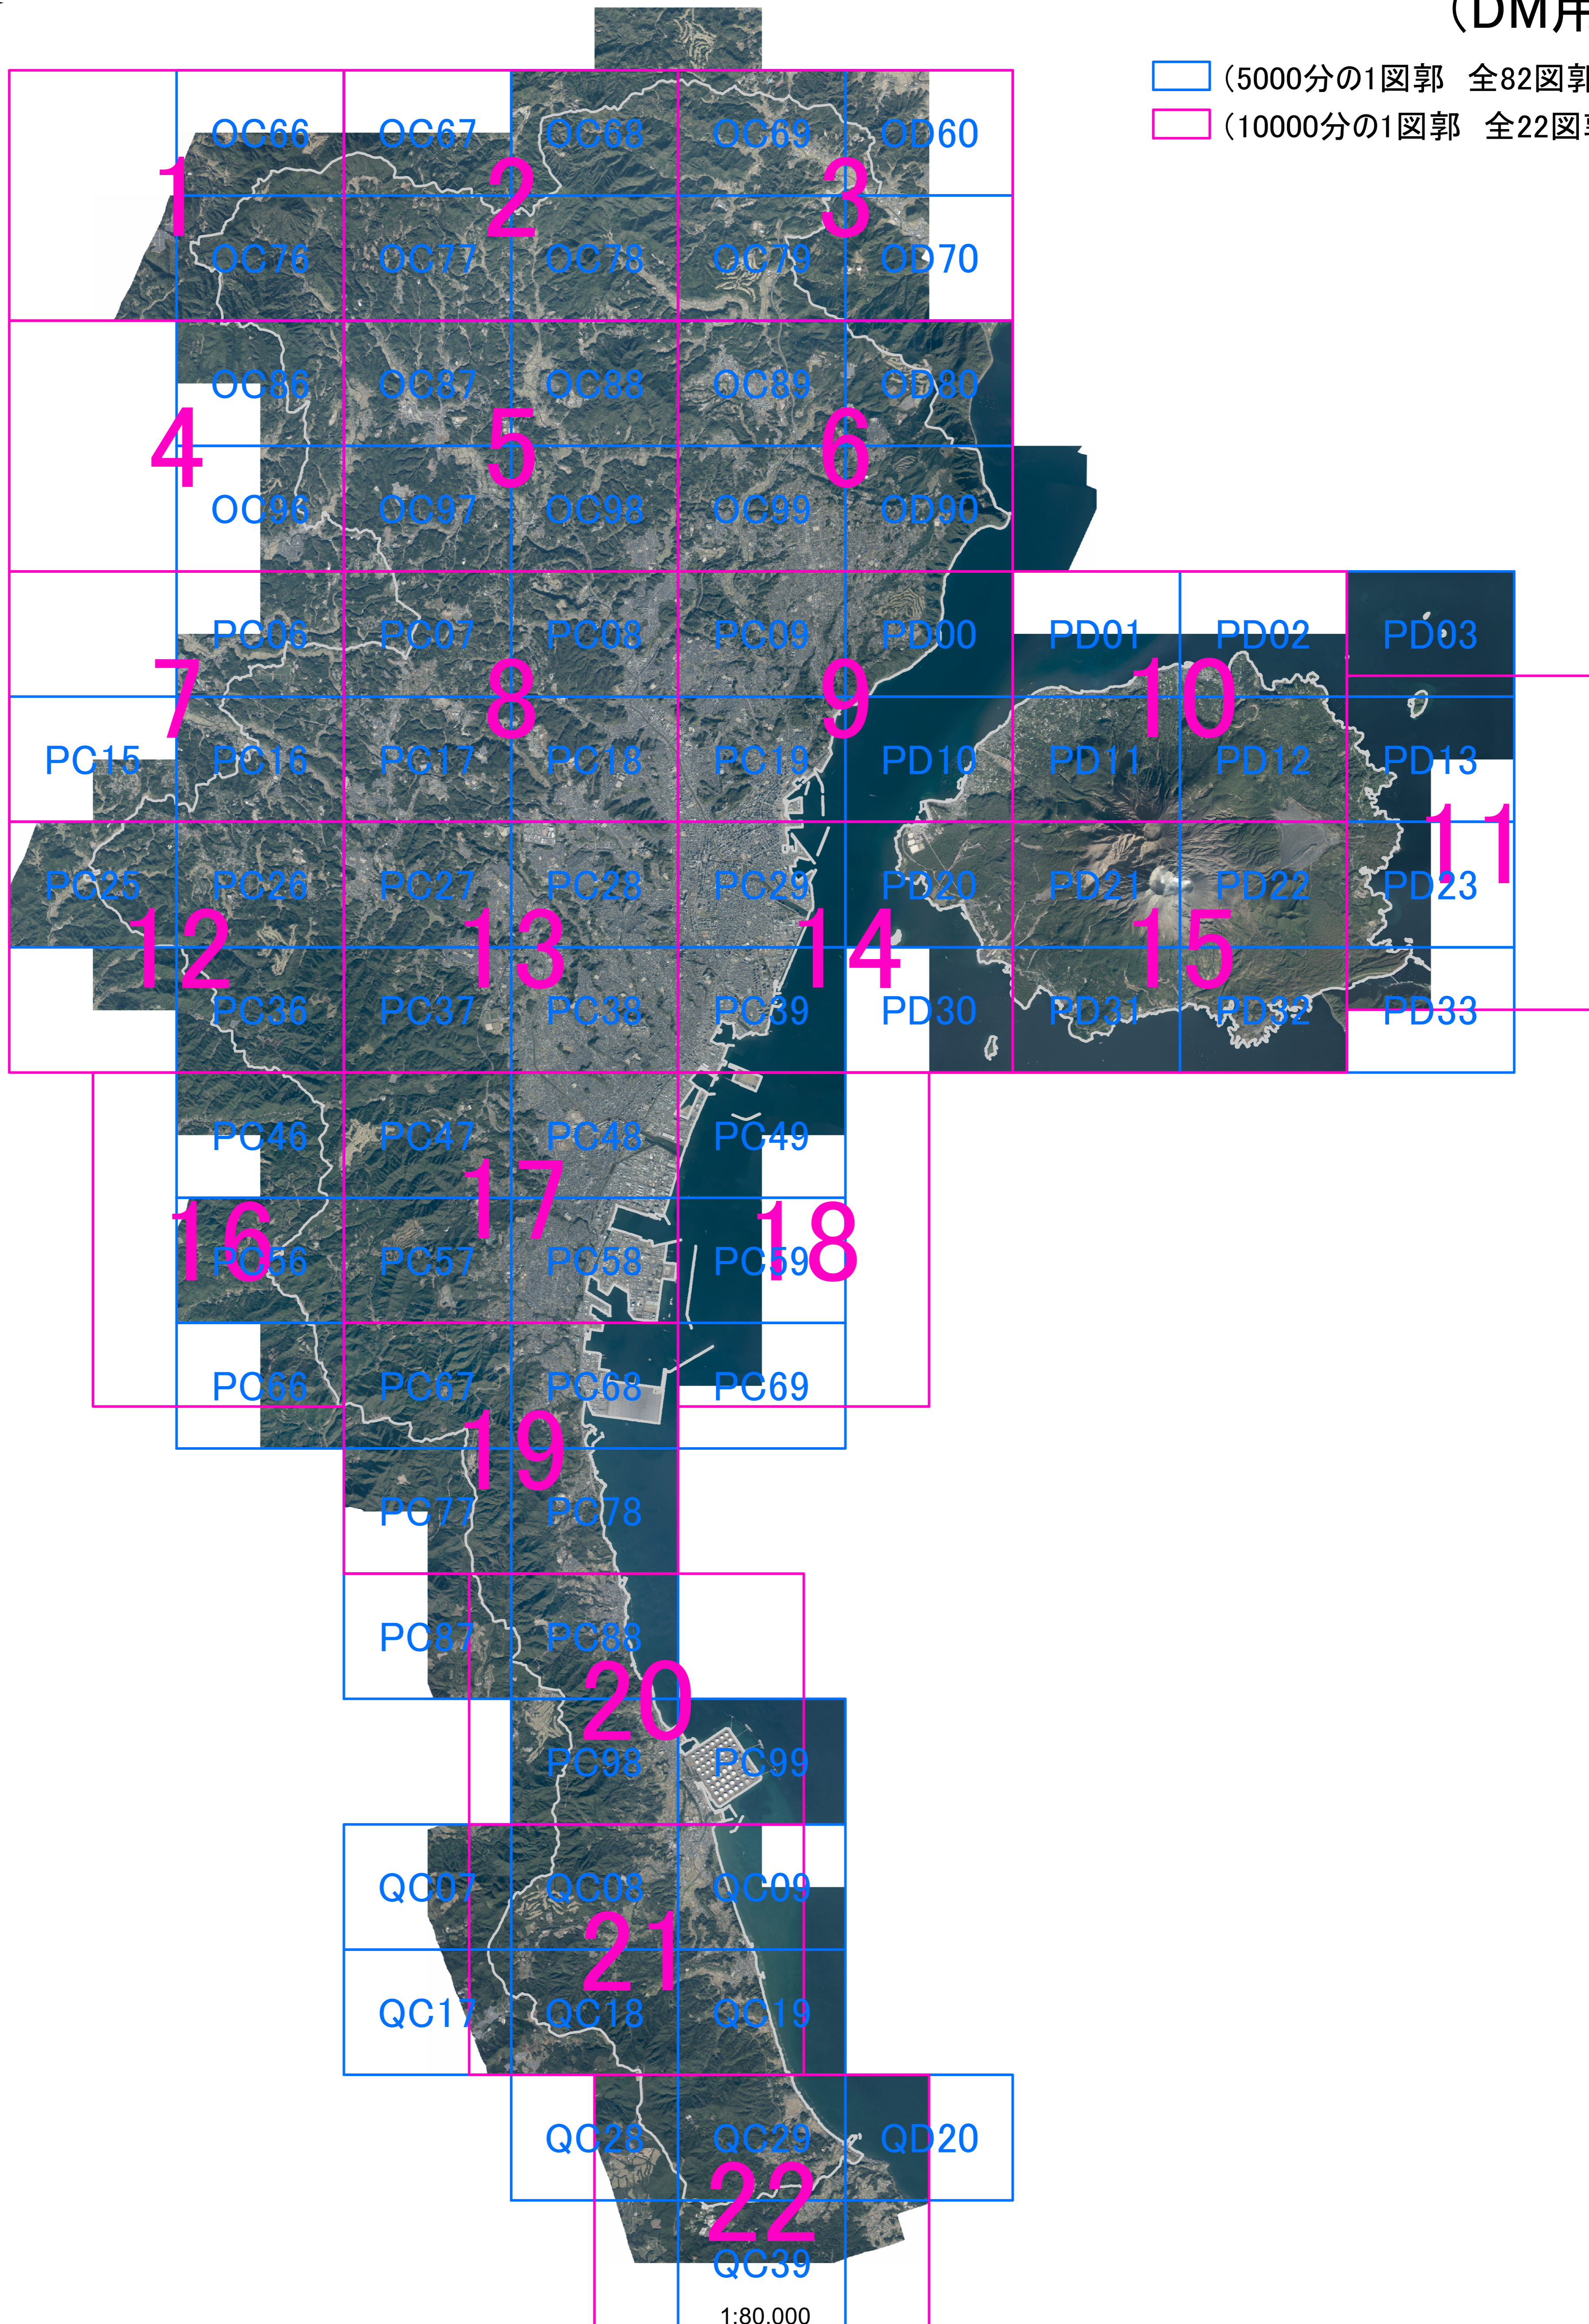

鹿児島市図郭割図 (DM用)

-  (5000分の1図郭 全82図郭)
-  (10000分の1図郭 全22図郭)

0 1 2 3 4 5 km

1:80,000