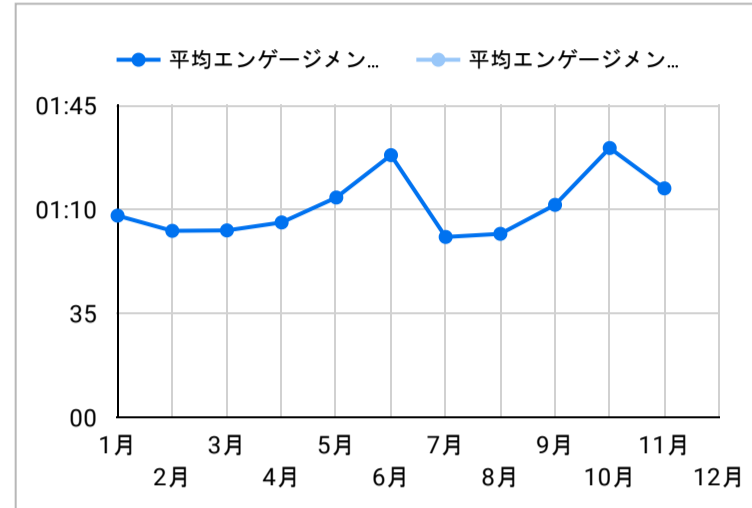

総ユーザー数  
2,285  
↑ 該当せず

ページビュー数  
7,711  
データなし

エンゲージメント率  
64.49%  
データなし

平均エンゲージメント時間  
01:30  
データなし

新規ユーザー数  
2,162  
データなし

リピーター  
123  
↑ 該当せず

ページビュー数

エンゲージメント率

平均エンゲージメント時間

人気ページランキング

ページタイトル	ページビュー
1. 가고싶다 가고시마   공식 관광 웹 사이트	755
2. 관광명소   가고싶다 가고시마   공식 관광 웹 사이트	479
3. 야쿠시마   추천 정보   가고싶다 가고시마   공식 관광 웹 사이트	207
4. 추천코스   가고싶다 가고시마   공식 관광 웹 사이트	196
5. 여행지   가고싶다 가고시마   공식 관광 웹 사이트	178
6. 포토 갤러리   가고싶다 가고시마   공식 관광 웹 사이트	177
7. 음식점   가고싶다 가고시마   공식 관광 웹 사이트	115
8. 이부스키   여행지   가고싶다 가고시마   공식 관광 웹 사이트	115
9. 이벤트   가고싶다 가고시마   공식 관광 웹 사이트	109
10. 체험   가고싶다 가고시마   공식 관광 웹 사이트	107
11. 숙박   가고싶다 가고시마   공식 관광 웹 사이트	102
12. 모래 찹질 온천 「사유리」   관광명소   가고싶다 가고시마   공식 관...	96
13. 기리시마신궁 【국보】   관광명소   가고싶다 가고시마   공식 관광 ...	95
14. 가고시마의 『가을』 을 만끽 해 보자   추천 정보   가고싶다 가고시...	92
15. 기리시마   여행지   가고싶다 가고시마   공식 관광 웹 사이트	91