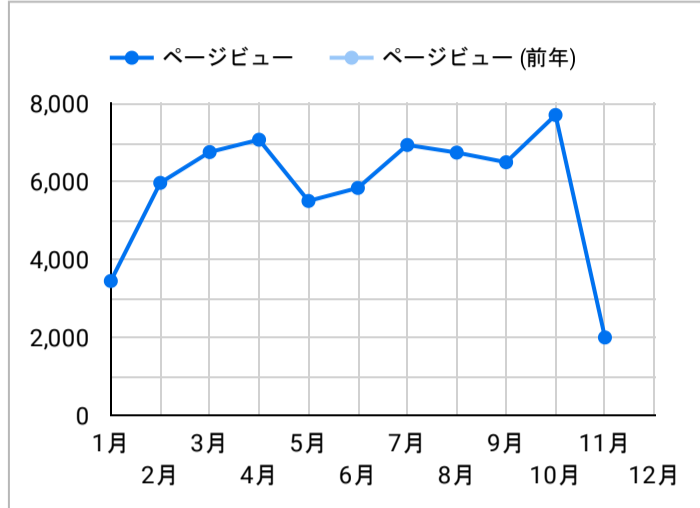

総ユーザー数  
2,285  
↑ 該当せず

ページビュー数  
7,711  
データなし

エンゲージメント率  
64.49%  
データなし

平均エンゲージメント時間  
01:30  
データなし

新規ユーザー数  
2,162  
データなし

リピーター  
123  
↑ 該当せず

ページビュー数

エンゲージメント率

平均エンゲージメント時間

人気ページランキング

ページタイトル	ページビュー
1. 가고싶다 가고시마   공식 관광 웹 사이트	755
2. 관광명소   가고싶다 가고시마   공식 관광 웹 사이트	479
3. 야쿠시마   추천 정보   가고싶다 가고시마   공식 관광 웹 사이트	207
4. 추천코스   가고싶다 가고시마   공식 관광 웹 사이트	196
5. 여행지   가고싶다 가고시마   공식 관광 웹 사이트	178
6. 포토 갤러리   가고싶다 가고시마   공식 관광 웹 사이트	177
7. 음식점   가고싶다 가고시마   공식 관광 웹 사이트	115
8. 이부스키   여행지   가고싶다 가고시마   공식 관광 웹 사이트	115
9. 이벤트   가고싶다 가고시마   공식 관광 웹 사이트	109
10. 체험   가고싶다 가고시마   공식 관광 웹 사이트	107
11. 숙박   가고싶다 가고시마   공식 관광 웹 사이트	102
12. 모래 찹질 온천 「사유리」   관광명소   가고싶다 가고시마   공식 관...	96
13. 기리시마신궁 【국보】   관광명소   가고싶다 가고시마   공식 관광 ...	95
14. 가고시마의 『가을』 을 만끽 해 보자   추천 정보   가고싶다 가고시...	92
15. 기리시마   여행지   가고싶다 가고시마   공식 관광 웹 사이트	91