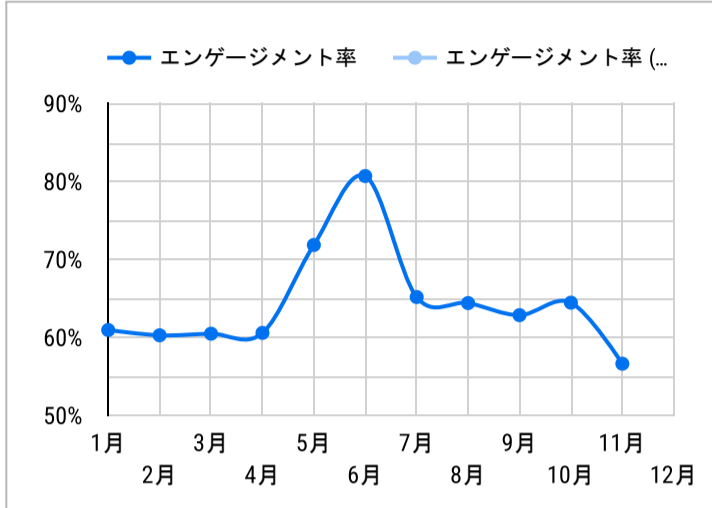

総ユーザー数  
2,285  
↑ 該当せず

ページビュー数  
7,711  
データなし

エンゲージメント率  
64.49%  
データなし

平均エンゲージメント時間  
01:30  
データなし

新規ユーザー数  
2,162  
データなし

リピーター  
123  
↑ 該当せず

ページビュー数

エンゲージメント率

平均エンゲージメント時間

人気ページランキング

ページタイトル	ページビュー
1. 가고싶다 가고시마   공식 관광 웹 사이트	755
2. 관광명소   가고싶다 가고시마   공식 관광 웹 사이트	479
3. 야쿠시마   추천 정보   가고싶다 가고시마   공식 관광 웹 사이트	207
4. 추천코스   가고싶다 가고시마   공식 관광 웹 사이트	196
5. 여행지   가고싶다 가고시마   공식 관광 웹 사이트	178
6. 포토 갤러리   가고싶다 가고시마   공식 관광 웹 사이트	177
7. 음식점   가고싶다 가고시마   공식 관광 웹 사이트	115
8. 이부스키   여행지   가고싶다 가고시마   공식 관광 웹 사이트	115
9. 이벤트   가고싶다 가고시마   공식 관광 웹 사이트	109
10. 체험   가고싶다 가고시마   공식 관광 웹 사이트	107
11. 숙박   가고싶다 가고시마   공식 관광 웹 사이트	102
12. 모래 찹질 온천 「사유리」   관광명소   가고싶다 가고시마   공식 관...	96
13. 기리시마신궁 【국보】   관광명소   가고싶다 가고시마   공식 관광 ...	95
14. 가고시마의 『가을』 을 만끽 해 보자   추천 정보   가고싶다 가고시...	92
15. 기리시마   여행지   가고싶다 가고시마   공식 관광 웹 사이트	91