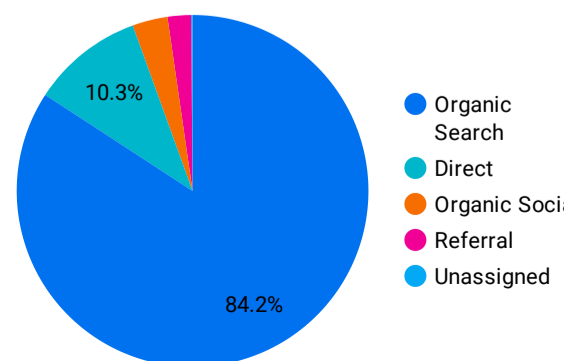

1 - 100 / 4105 < >

アクセス地域

地域	総ユーザー数	ページビュー数
1... Seoul	827	2,701
2... Gyeonggi-do	388	1,454
3... Busan	177	532
4... Tokyo	130	270
5... Kagoshima	85	334
6... Incheon	77	301
7... Gyeongsangn...	74	257
8... Daejeon	68	137
9... (not set)	61	203
1... Chungcheong...	54	105
1... Gyeongsangb...	53	97
総計	2,285	7,711

1 827

1 - 95 / 95 < >

年齢 x 性別

流入経路

デバイス カテゴリ

年齢

地域

2023/10/01 - 2023/10/31