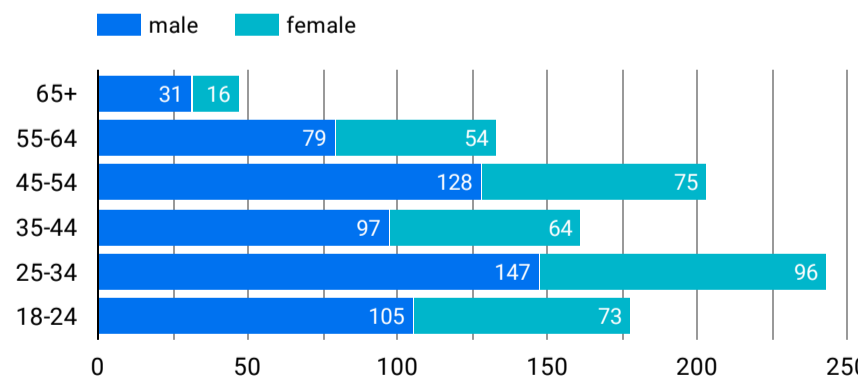

1 - 100 / 4105 < >

アクセス地域

地域	総ユーザー数	ページビュー数
1... Seoul	827	2,701
2... Gyeonggi-do	388	1,454
3... Busan	177	532
4... Tokyo	130	270
5... Kagoshima	85	334
6... Incheon	77	301
7... Gyeongsangn...	74	257
8... Daejeon	68	137
9... (not set)	61	203
1... Chungcheong...	54	105
1... Gyeongsangb...	53	97
総計	2,285	7,711

1 827

1 - 95 / 95 < >

年齢 x 性別

流入経路

デバイス カテゴリ

年齢

地域

2023/10/01 - 2023/10/31