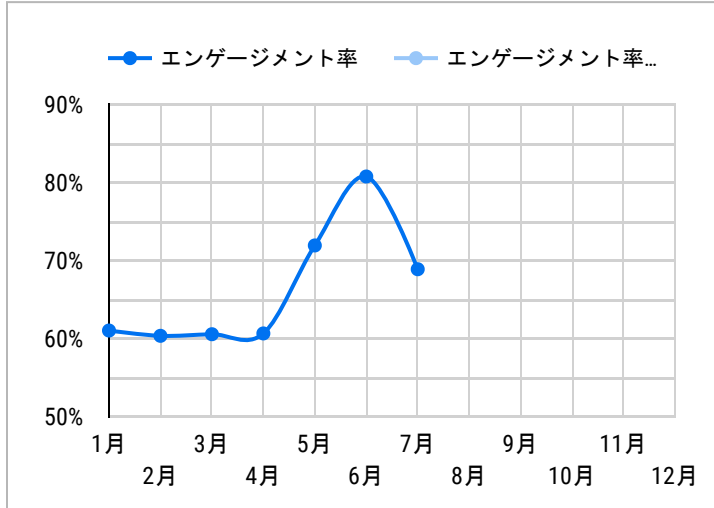

総ユーザー数  
2,401  
該当せず

ページビュー数  
7,077  
データなし

エンゲージメント率  
60.61%  
データなし

平均エンゲージメント時間  
01:05  
データなし

新規ユーザー数  
2,316  
データなし

リピーター  
85  
該当せず

ページビュー数

エンゲージメント率

平均エンゲージメント時間

人気ページランキング

ページタイトル	ページビュー
1. 가고싶다 가고시마   공식 관광 웹 사이트	790
2. 조몬스기(조몬삼나무)   관광명소   가고싶다 가고시마   공식 관광 웹 ...	363
3. 관광명소   가고싶다 가고시마   공식 관광 웹 사이트	346
4. 야쿠시마   추천 정보   가고싶다 가고시마   공식 관광 웹 사이트	295
5. 추천코스   가고싶다 가고시마   공식 관광 웹 사이트	190
6. 여행지   가고싶다 가고시마   공식 관광 웹 사이트	186
7. 음식점   가고싶다 가고시마   공식 관광 웹 사이트	128
8. 포토 갤러리   가고싶다 가고시마   공식 관광 웹 사이트	109
9. 숙박   가고싶다 가고시마   공식 관광 웹 사이트	94
10. 웰컴쿠폰패스로 가고시마시를 만끽!   추천코스   가고싶다 가고시마...	91
11. 이벤트   가고싶다 가고시마   공식 관광 웹 사이트	90
12. 센간엔(이소 정원)   관광명소   가고싶다 가고시마   공식 관광 웹 사...	89
13. 나홀로 여행   여행 테마별 검색   가고싶다 가고시마   공식 관광 웹 ...	78
14. 다른 지역에서 가고시마로   가고싶다 가고시마   공식 관광 웹 사이트	78
15. 체험   가고싶다 가고시마   공식 관광 웹 사이트	77