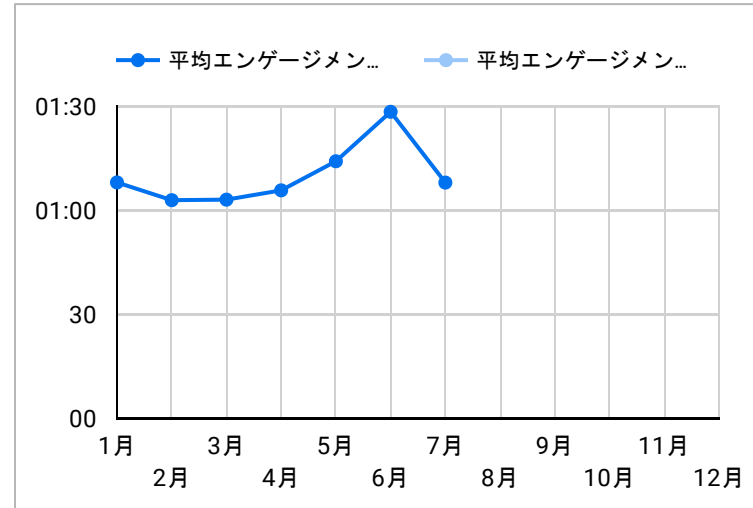

総ユーザー数  
2,401  
該当せず

ページビュー数  
7,077  
データなし

エンゲージメント率  
60.61%  
データなし

平均エンゲージメント時間  
01:05  
データなし

新規ユーザー数  
2,316  
データなし

リピーター  
85  
該当せず

ページビュー数

エンゲージメント率

平均エンゲージメント時間

人気ページランキング

ページタイトル	ページビュー
1. 가고싶다 가고시마   공식 관광 웹 사이트	790
2. 조몬스기(조몬삼나무)   관광명소   가고싶다 가고시마   공식 관광 웹 ...	363
3. 관광명소   가고싶다 가고시마   공식 관광 웹 사이트	346
4. 야쿠시마   추천 정보   가고싶다 가고시마   공식 관광 웹 사이트	295
5. 추천코스   가고싶다 가고시마   공식 관광 웹 사이트	190
6. 여행지   가고싶다 가고시마   공식 관광 웹 사이트	186
7. 음식점   가고싶다 가고시마   공식 관광 웹 사이트	128
8. 포토 갤러리   가고싶다 가고시마   공식 관광 웹 사이트	109
9. 숙박   가고싶다 가고시마   공식 관광 웹 사이트	94
10. 웰컴쿠폰패스로 가고시마시를 만끽!   추천코스   가고싶다 가고시마...	91
11. 이벤트   가고싶다 가고시마   공식 관광 웹 사이트	90
12. 센간엔(이소 정원)   관광명소   가고싶다 가고시마   공식 관광 웹 사...	89
13. 나홀로 여행   여행 테마별 검색   가고싶다 가고시마   공식 관광 웹 ...	78
14. 다른 지역에서 가고시마로   가고싶다 가고시마   공식 관광 웹 사이트	78
15. 체험   가고싶다 가고시마   공식 관광 웹 사이트	77