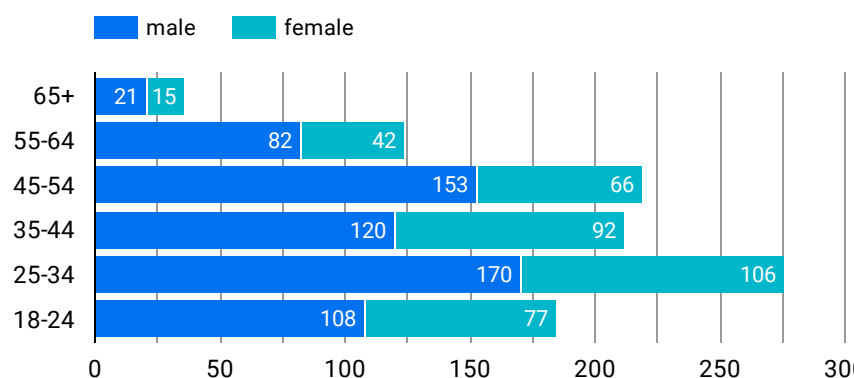

1 - 100 / 3564

アクセス地域

地域	総ユーザー数	ページビュー数
1... Seoul	850	2,434
2... Gyeonggi-do	373	1,091
3... Busan	220	522
4... Tokyo	142	332
5... (not set)	128	286
6... Gyeongsangn...	71	290
7... Kagoshima	66	300
8... Daegu	66	189
9... Daejeon	65	190
1... Chungcheong...	63	179
1... Gyeongsangb...	61	185
総計	2,401	7,077

1 - 92 / 92

年齢 x 性別

流入経路

デバイス カテゴリ

年齢

地域

2023/04/01 - 2023/04/30

テキストやURLでページを絞り込みます