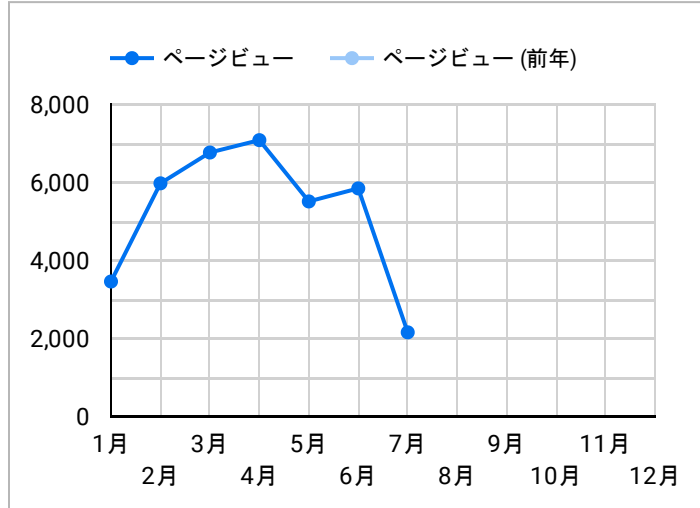

総ユーザー数  
2,401  
該当せず

ページビュー数  
7,077  
データなし

エンゲージメント率  
60.61%  
データなし

平均エンゲージメント時間  
01:05  
データなし

新規ユーザー数  
2,316  
データなし

リピーター  
85  
該当せず

ページビュー数

エンゲージメント率

平均エンゲージメント時間

人気ページランキング

ページタイトル	ページビュー
1. 가고싶다 가고시마   공식 관광 웹 사이트	790
2. 조몬스기(조몬삼나무)   관광명소   가고싶다 가고시마   공식 관광 웹 ...	363
3. 관광명소   가고싶다 가고시마   공식 관광 웹 사이트	346
4. 야쿠시마   추천 정보   가고싶다 가고시마   공식 관광 웹 사이트	295
5. 추천코스   가고싶다 가고시마   공식 관광 웹 사이트	190
6. 여행지   가고싶다 가고시마   공식 관광 웹 사이트	186
7. 음식점   가고싶다 가고시마   공식 관광 웹 사이트	128
8. 포토 갤러리   가고싶다 가고시마   공식 관광 웹 사이트	109
9. 숙박   가고싶다 가고시마   공식 관광 웹 사이트	94
10. 웰컴쿠폰패스로 가고시마시를 만끽!   추천코스   가고싶다 가고시마...	91
11. 이벤트   가고싶다 가고시마   공식 관광 웹 사이트	90
12. 센간엔(이소 정원)   관광명소   가고싶다 가고시마   공식 관광 웹 사...	89
13. 나홀로 여행   여행 테마별 검색   가고싶다 가고시마   공식 관광 웹 ...	78
14. 다른 지역에서 가고시마로   가고싶다 가고시마   공식 관광 웹 사이트	78
15. 체험   가고싶다 가고시마   공식 관광 웹 사이트	77

1 - 92 / 92

年齢 x 性別

流入経路

デバイス カテゴリ

年齢

地域

2023/04/01 - 2023/04/30

テキストやURLでページを絞り込みます