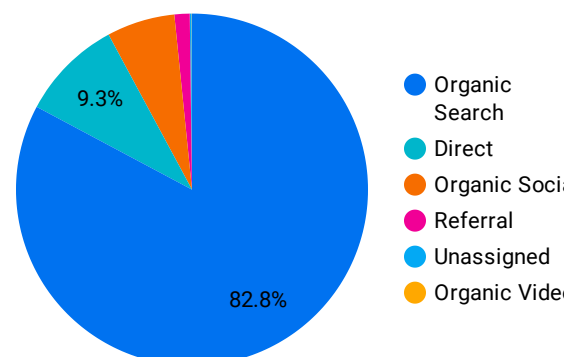

1 - 100 / 3564

アクセス地域

地域	総ユーザー数	ページビュー数
1... Seoul	850	2,434
2... Gyeonggi-do	373	1,091
3... Busan	220	522
4... Tokyo	142	332
5... (not set)	128	286
6... Gyeongsangn...	71	290
7... Kagoshima	66	300
8... Daegu	66	189
9... Daejeon	65	190
1... Chungcheong...	63	179
1... Gyeongsangb...	61	185
総計	2,401	7,077

1 - 92 / 92

年齢 x 性別

流入経路

デバイス カテゴリ

年齢

地域

2023/04/01 - 2023/04/30

テキストやURLでページを絞り込みます