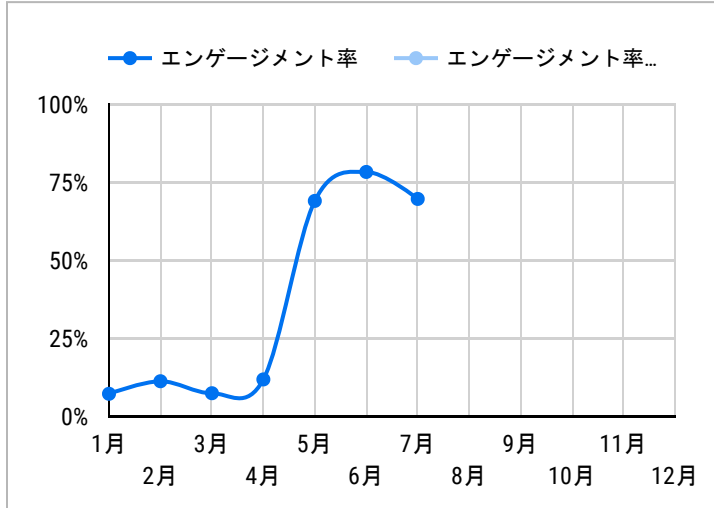

総ユーザー数  
3,096  
該当せず

ページビュー数  
3,592  
データなし

エンゲージメント率  
78.27%  
データなし

平均エンゲージメント時間  
01:34  
データなし

新規ユーザー数  
3,007  
データなし

リピーター  
89  
該当せず

ページビュー数

エンゲージメント率

平均エンゲージメント時間

人気ページランキング

ページタイトル	ページビュー
1. 【官方】鹿児島县旅游指南   DISCOVER KAGOSHIMA	384
2. 観光景点   【官方】鹿児島县旅游指南   DISCOVER KAGOSHIMA	140
3. 美图精选   【官方】鹿児島县旅游指南   DISCOVER KAGOSHIMA	112
4. 推荐行程   【官方】鹿児島县旅游指南   DISCOVER KAGOSHIMA	95
5. 雾岛神宫“国宝”   観光景点   【官方】鹿児島县旅游指南   DISCO...	53
6. 屋久岛   热点聚焦   【官方】鹿児島县旅游指南   DISCOVER KA...	50
7. 交通指南   热点聚焦   【官方】鹿児島县旅游指南   DISCOVER K...	46
8. 餐饮店   【官方】鹿児島县旅游指南   DISCOVER KAGOSHIMA	44
9. 鹿児島绝美景点二十选   按旅游主题搜索   【官方】鹿児島县旅...	41
10. 体验   【官方】鹿児島县旅游指南   DISCOVER KAGOSHIMA	40
11. 从外地前往鹿児島县   【官方】鹿児島县旅游指南   DISCOVER ...	39
12. 鹿児島名产   热点聚焦   【官方】鹿児島县旅游指南   DISCOVER...	38
13. 关于樱岛   热点聚焦   【官方】鹿児島县旅游指南   DISCOVER K...	34
14. 历史资料中心 黎明馆   観光景点   【官方】鹿児島县旅游指南   ...	34
15. 目的地   【官方】鹿児島县旅游指南   DISCOVER KAGOSHIMA	34