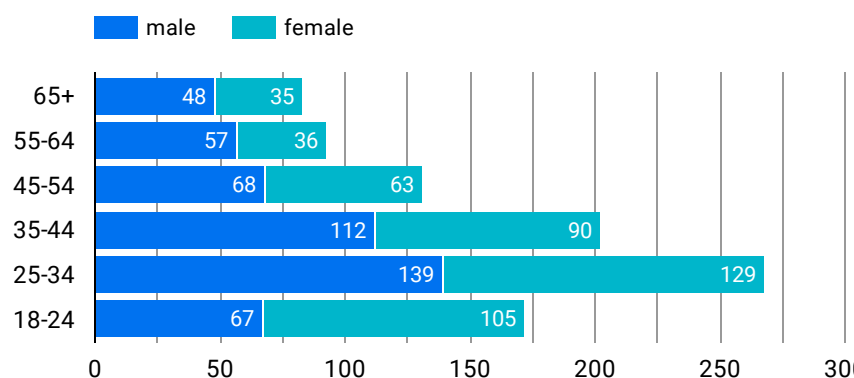

総ユーザー数  
3,096  
該当せず

ページビュー数  
3,592  
データなし

エンゲージメント率  
78.27%  
データなし

平均エンゲージメント時間  
01:34  
データなし

新規ユーザー数  
3,007  
データなし

リピーター  
89  
該当せず

ページビュー数

エンゲージメント率

1 - 100 / 1048 < >

検索キーワード

検索ワード	クリック数
1. 屋久岛	17
2. 种子岛	12
3. 樱岛	6
4. 奄美大岛	5
5. 雾岛神宫	5
6. 鹿児島美食	4
7. 与论岛	3
8. 梵道留	3
9. 种子	3
10. 鹿児島温泉	3
11. 樱岛火山	3
12. 十三塚史跡公園	2
13. 绳文杉	2
14. 照国神社六月灯	2
15. 八幡大地獄	2

1 - 100 / 2165 < >

1 - 100 / 195 < >

年齢 x 性別

流入経路

デバイス カテゴリ

年齢

地域

2023/06/01 - 2023/06/30

テキストやURLでページを絞り込みます