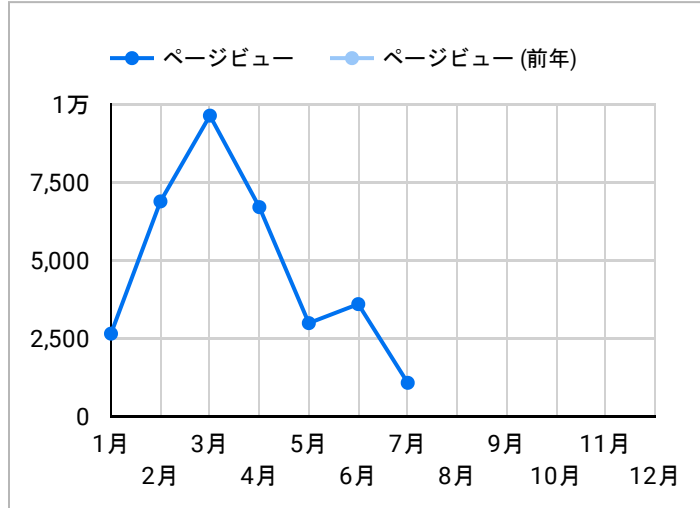

総ユーザー数  
3,096  
該当せず

ページビュー数  
3,592  
データなし

エンゲージメント率  
78.27%  
データなし

平均エンゲージメント時間  
01:34  
データなし

新規ユーザー数  
3,007  
データなし

リピーター  
89  
該当せず

ページビュー数

エンゲージメント率

平均エンゲージメント時間

人気ページランキング

ページタイトル	ページビュー
1. 【官方】鹿児島县旅游指南   DISCOVER KAGOSHIMA	384
2. 観光景点   【官方】鹿児島县旅游指南   DISCOVER KAGOSHIMA	140
3. 美图精选   【官方】鹿児島县旅游指南   DISCOVER KAGOSHIMA	112
4. 推荐行程   【官方】鹿児島县旅游指南   DISCOVER KAGOSHIMA	95
5. 雾岛神宫“国宝”   観光景点   【官方】鹿児島县旅游指南   DISCO...	53
6. 屋久岛   热点聚焦   【官方】鹿児島县旅游指南   DISCOVER KA...	50
7. 交通指南   热点聚焦   【官方】鹿児島县旅游指南   DISCOVER K...	46
8. 餐饮店   【官方】鹿児島县旅游指南   DISCOVER KAGOSHIMA	44
9. 鹿児島绝美景点二十选   按旅游主题搜索   【官方】鹿児島县旅...	41
10. 体验   【官方】鹿児島县旅游指南   DISCOVER KAGOSHIMA	40
11. 从外地前往鹿児島县   【官方】鹿児島县旅游指南   DISCOVER ...	39
12. 鹿児島名产   热点聚焦   【官方】鹿児島县旅游指南   DISCOVER...	38
13. 关于樱岛   热点聚焦   【官方】鹿児島县旅游指南   DISCOVER K...	34
14. 历史资料中心 黎明馆   観光景点   【官方】鹿児島县旅游指南   ...	34
15. 目的地   【官方】鹿児島县旅游指南   DISCOVER KAGOSHIMA	34