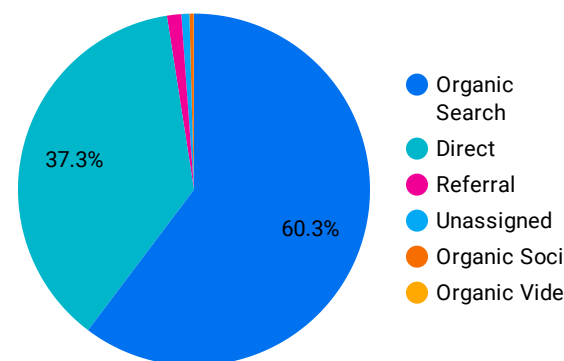

アクセス地域

地域	総ユーザー数	ページビュー数
1... (not set)	730	1,323
2... Tokyo	539	852
3... Kagoshima	210	207
4... Osaka	172	52
5... Fukuoka	130	69
6... Kanagawa	76	5
7... Chiba	74	16
8... Hokkaido	68	21
9... Aichi	68	9
1... Hyogo	68	3
1... Saitama	42	10
総計	3,096	3,592

1 - 100 / 195 < >

年齢 x 性別

流入経路

デバイス カテゴリ

年齢

地域

2023/06/01 - 2023/06/30

テキストやURLでページを絞り込みます