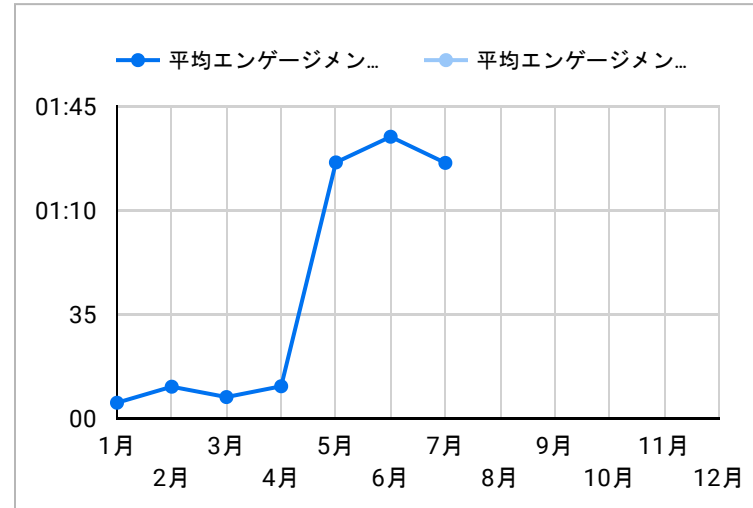

総ユーザー数  
3,096  
該当せず

ページビュー数  
3,592  
データなし

エンゲージメント率  
78.27%  
データなし

平均エンゲージメント時間  
01:34  
データなし

新規ユーザー数  
3,007  
データなし

リピーター  
89  
該当せず

ページビュー数

エンゲージメント率

平均エンゲージメント時間

人気ページランキング

ページタイトル	ページビュー
1. 【官方】鹿児島县旅游指南   DISCOVER KAGOSHIMA	384
2. 観光景点   【官方】鹿児島县旅游指南   DISCOVER KAGOSHIMA	140
3. 美图精选   【官方】鹿児島县旅游指南   DISCOVER KAGOSHIMA	112
4. 推荐行程   【官方】鹿児島县旅游指南   DISCOVER KAGOSHIMA	95
5. 雾岛神宫“国宝”   観光景点   【官方】鹿児島县旅游指南   DISCO...	53
6. 屋久岛   热点聚焦   【官方】鹿児島县旅游指南   DISCOVER KA...	50
7. 交通指南   热点聚焦   【官方】鹿児島县旅游指南   DISCOVER K...	46
8. 餐饮店   【官方】鹿児島县旅游指南   DISCOVER KAGOSHIMA	44
9. 鹿児島绝美景点二十选   按旅游主题搜索   【官方】鹿児島县旅...	41
10. 体验   【官方】鹿児島县旅游指南   DISCOVER KAGOSHIMA	40
11. 从外地前往鹿児島县   【官方】鹿児島县旅游指南   DISCOVER ...	39
12. 鹿児島名产   热点聚焦   【官方】鹿児島县旅游指南   DISCOVER...	38
13. 关于樱岛   热点聚焦   【官方】鹿児島县旅游指南   DISCOVER K...	34
14. 历史资料中心 黎明馆   観光景点   【官方】鹿児島县旅游指南   ...	34
15. 目的地   【官方】鹿児島县旅游指南   DISCOVER KAGOSHIMA	34