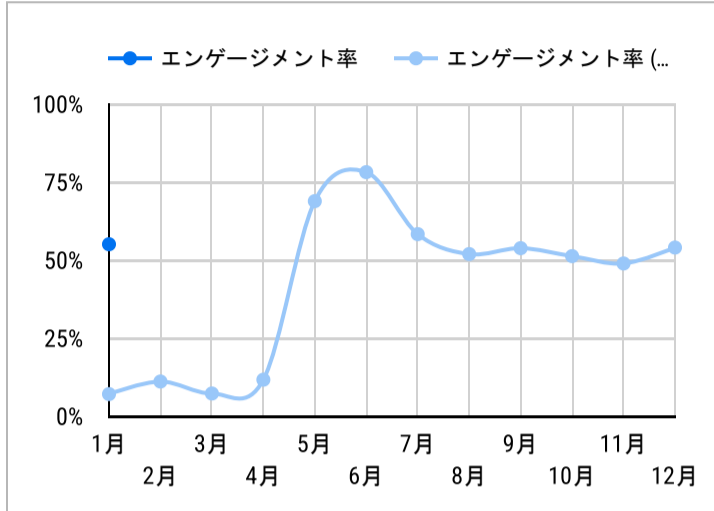

総ユーザー数
1,121
↑ 該当せず

ページビュー数
3,297
データなし

エンゲージメント率
54.12%
データなし

平均エンゲージメント時間
01:15
データなし

新規ユーザー数
1,063
データなし

リピーター
58
↑ 該当せず

ページビュー数

エンゲージメント率

平均エンゲージメント時間

人気ページランキング

Table with 2 columns: Page Title and Page Views. Top entries include '【官方】鹿児島县旅游指南 | DISCOVER KAGOSHIMA' with 479 views.

検索キーワード

Table with 2 columns: Search Word and Click Count. Top entries include '屋久岛' with 17 clicks.

アクセス地域

Table showing user counts and page views by region. Top regions include '(not set)' with 558 users and 1,354 page views.

年齢 x 性別

流入経路

デバイス カテゴリ

年齢

地域

2023/12/01 - 2023/12/31

App version

年齢

地域

2023/12/01 - 2023/12/31

テキストやURLでページを絞り込みます

イベント名

次と等しい 値を入力

閲覧開始ページランキング