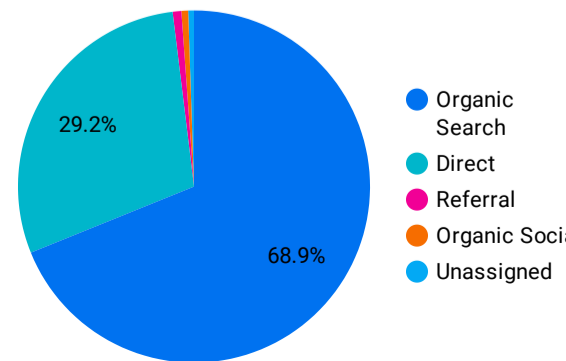

平均エンゲージメント時間

人気ページランキング

Table with 2 columns: Page Title and Page Views. Top entries include '【官方】鹿児島县旅游指南 | DISCOVER KAGOSHIMA' with 479 views.

検索キーワード

Table with 2 columns: Search Word and Click Count. Top entries include '屋久岛' with 17 clicks.

アクセス地域

Table showing user counts and page views by region. Top regions include '(not set)' with 558 users and 1,354 page views.

年齢 x 性別

流入経路

デバイス カテゴリ

年齢

地域

2023/12/01 - 2023/12/31

App version

年齢

地域

2023/12/01 - 2023/12/31

テキストやURLでページを絞り込みます

イベント名

次と等しい 値を入力

閲覧開始ページランキング