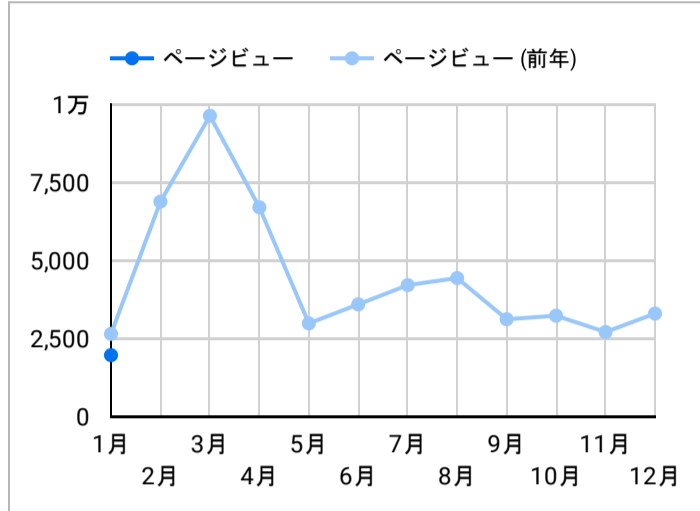

総ユーザー数
1,121
↑ 該当せず

ページビュー数
3,297
データなし

エンゲージメント率
54.12%
データなし

平均エンゲージメント時間
01:15
データなし

新規ユーザー数
1,063
データなし

リピーター
58
↑ 該当せず

ページビュー数

エンゲージメント率

平均エンゲージメント時間

人気ページランキング

Table with 2 columns: Page Title and Page Views. Top entries include '【官方】鹿児島县旅游指南 | DISCOVER KAGOSHIMA' with 479 views.

検索キーワード

Table with 2 columns: Search Word and Click Count. Top entries include '屋久岛' with 17 clicks.

アクセス地域

Table showing user counts and page views by region. Top regions include '(not set)' with 558 users and 1,354 page views.

年齢 x 性別

流入経路

デバイス カテゴリ

年齢

地域

2023/12/01 - 2023/12/31

App version

年齢

地域

2023/12/01 - 2023/12/31

テキストやURLでページを絞り込みます

イベント名

次と等しい 値を入力

閲覧開始ページランキング