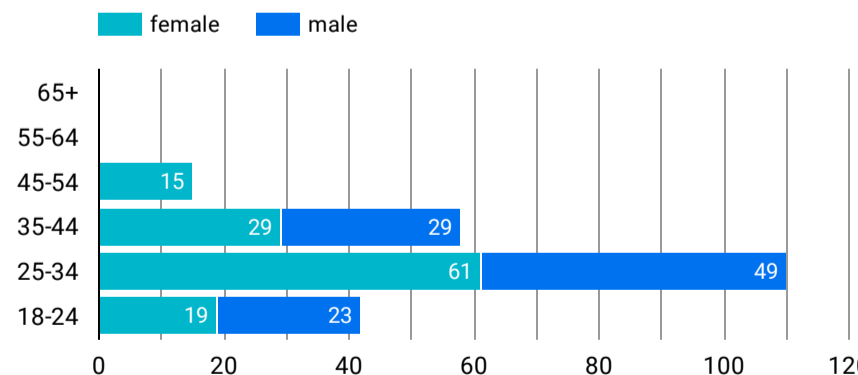

総ユーザー数
1,121
↑ 該当せず

ページビュー数
3,297
データなし

エンゲージメント率
54.12%
データなし

平均エンゲージメント時間
01:15
データなし

新規ユーザー数
1,063
データなし

リピーター
58
↑ 該当せず

ページビュー数

エンゲージメント率

平均エンゲージメント時間

人気ページランキング

Table with 2 columns: Page Title and Page Views. Top entries include '【官方】鹿児島县旅游指南 | DISCOVER KAGOSHIMA' with 479 views.

検索キーワード

Table with 2 columns: Search Word and Click Count. Top entries include '屋久岛' with 17 clicks.

アクセス地域

Table showing user counts and page views by region. Top regions include '(not set)' with 558 users and 1,354 page views.

年齢 x 性別

流入経路

デバイス カテゴリ

年齢

地域

2023/12/01 - 2023/12/31