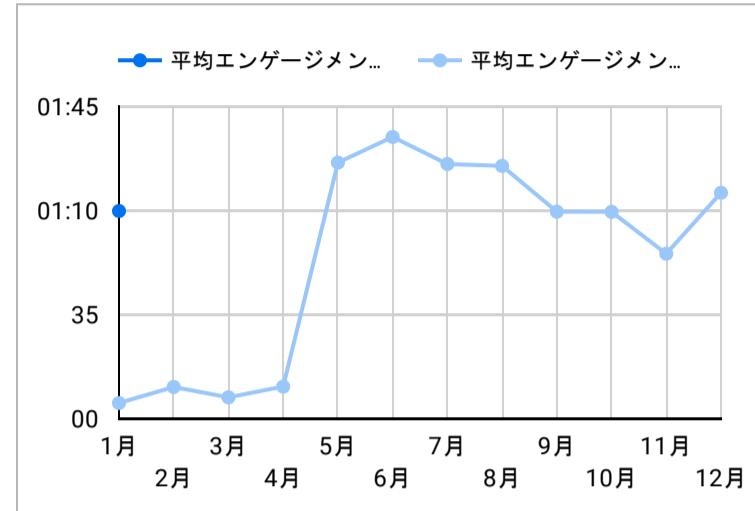

総ユーザー数
1,121
↑ 該当せず

ページビュー数
3,297
データなし

エンゲージメント率
54.12%
データなし

平均エンゲージメント時間
01:15
データなし

新規ユーザー数
1,063
データなし

リピーター
58
↑ 該当せず

ページビュー数

エンゲージメント率

平均エンゲージメント時間

人気ページランキング

Table with 2 columns: Page Title and Page Views. Top entries include '【官方】鹿児島县旅游指南 | DISCOVER KAGOSHIMA' with 479 views.

検索キーワード

Table with 2 columns: Search Word and Click Count. Top entries include '屋久岛' with 17 clicks.

アクセス地域

Table showing user counts and page views by region. Top regions include '(not set)' with 558 users and 1,354 page views.

年齢 x 性別

流入経路

デバイス カテゴリ

年齢

地域

2023/12/01 - 2023/12/31

App version

年齢

地域

2023/12/01 - 2023/12/31

テキストやURLでページを絞り込みます

イベント名

次と等しい 値を入力

閲覧開始ページランキング