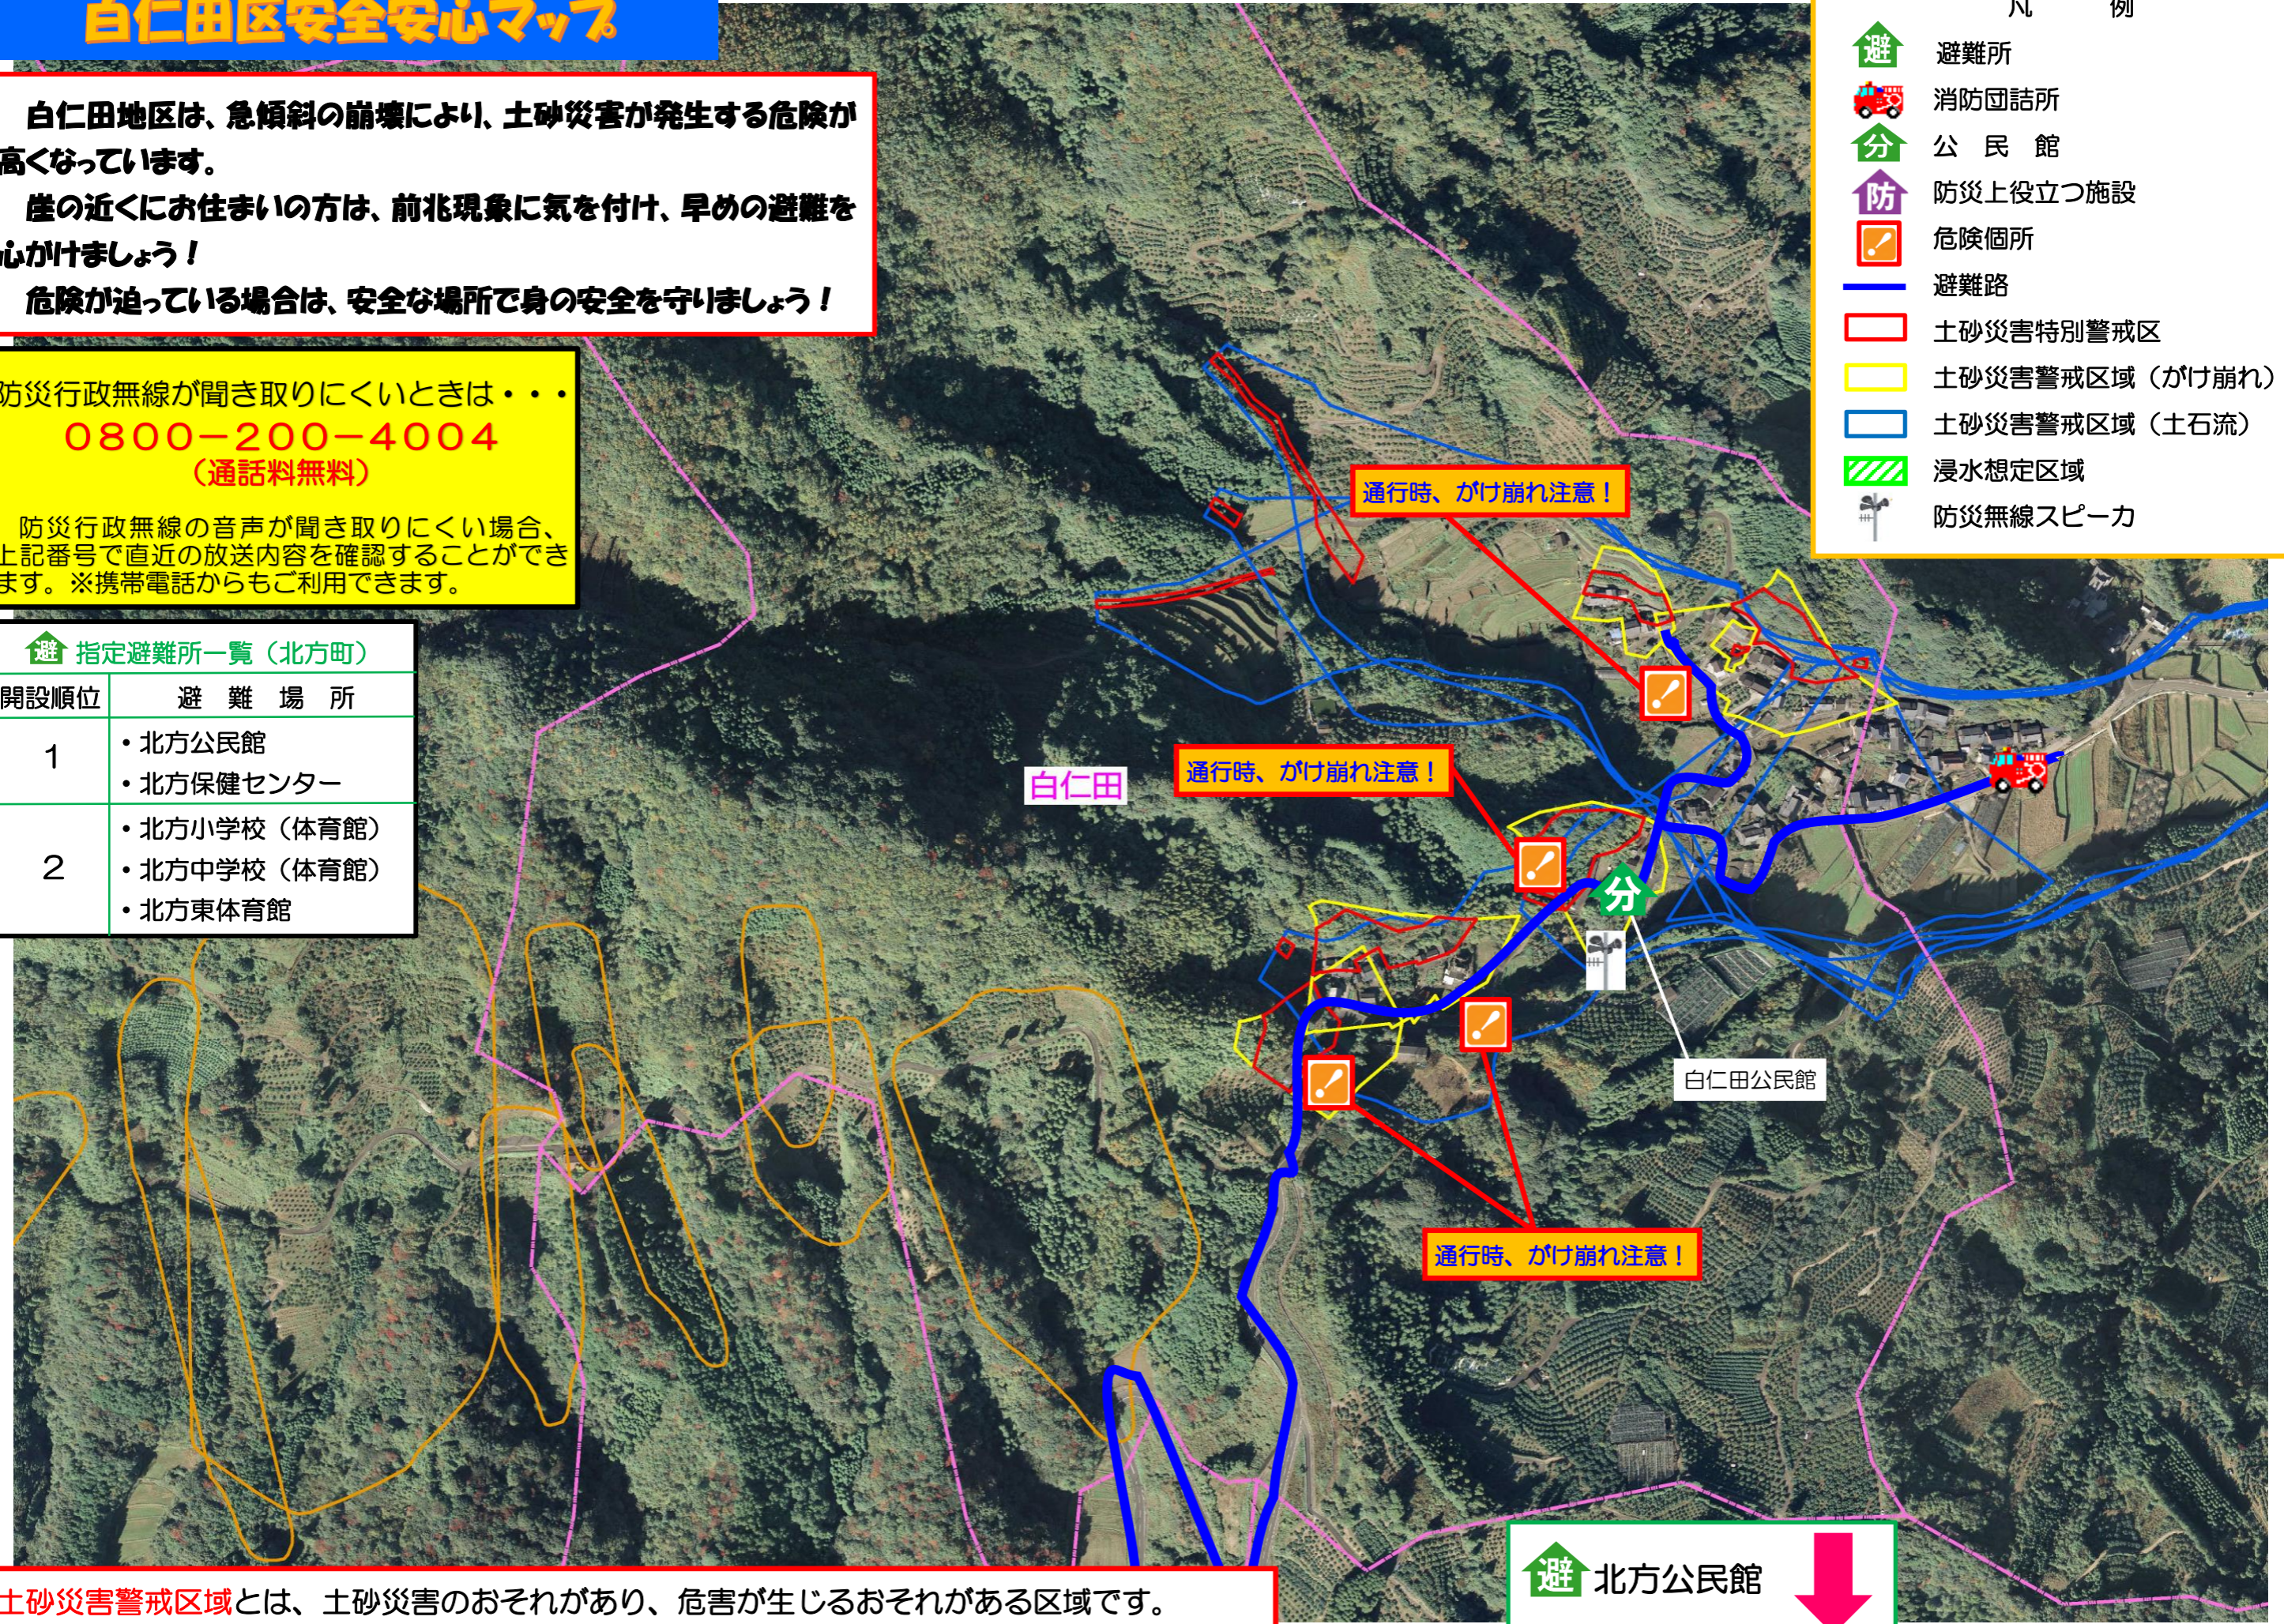

白仁田区安全安心マップ

白仁田地区は、急傾斜の崩壊により、土砂災害が発生する危険が高くなっています。

崖の近くにお住まいの方は、前兆現象に気を付け、早めの避難を心がけましょう！

危険が迫っている場合は、安全な場所で身の安全を守りましょう！

防災行政無線が聞き取りにくいときは・・・

0800-200-4004
(通話料無料)

防災行政無線の音声聞き取りにくい場合、上記番号で直近の放送内容を確認することができます。※携帯電話からもご利用できます。

指定避難所一覧（北方町）

開設順位	避難場所
1	<ul style="list-style-type: none"> 北方公民館 北方保健センター
2	<ul style="list-style-type: none"> 北方小学校（体育館） 北方中学校（体育館） 北方東体育館

凡 例

- 避難所
- 消防団詰所
- 公民館
- 防災上役立つ施設
- 危険箇所
- 避難路
- 土砂災害特別警戒区
- 土砂災害警戒区域（がけ崩れ）
- 土砂災害警戒区域（土石流）
- 浸水想定区域
- 防災無線スピーカー

土砂災害警戒区域とは、土砂災害のおそれがあり、危害が生じるおそれがある区域です。
土砂災害特別警戒区域とは、建築物に損壊が生じ、著しい危害が生じるおそれがある区域です。

北方公民館