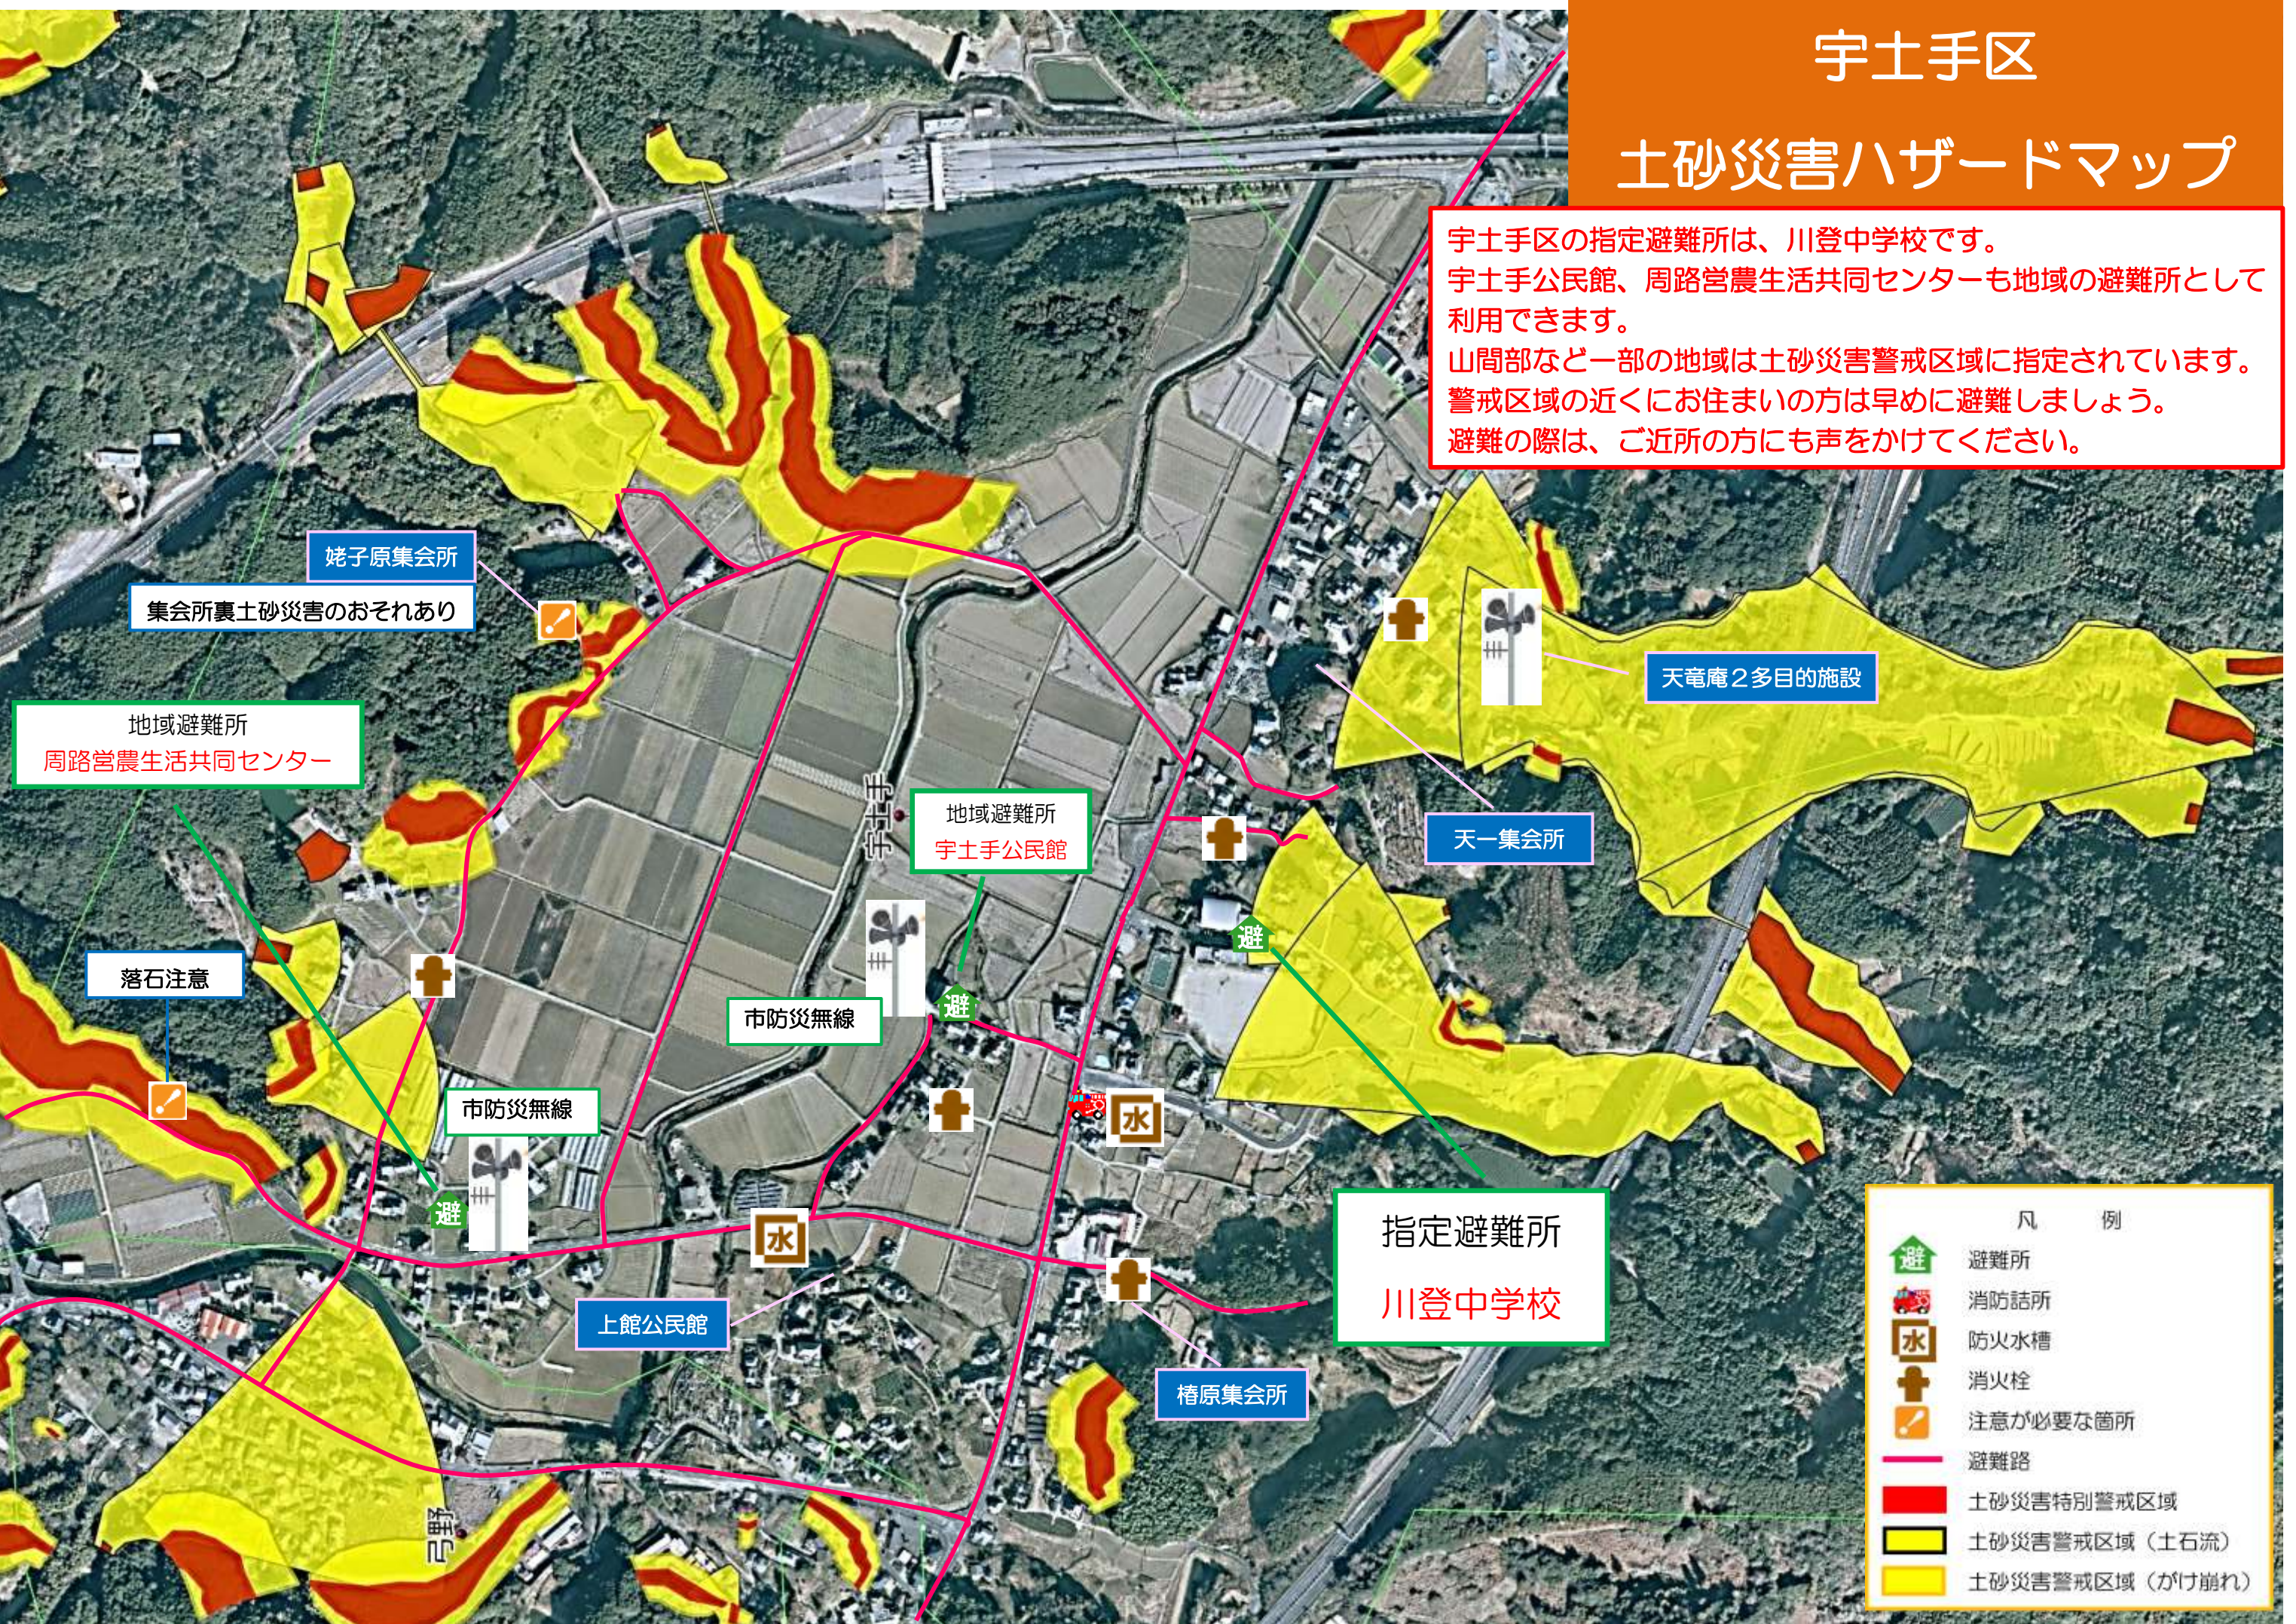

# 宇土手区

## 土砂災害ハザードマップ

宇土手区の指定避難所は、川登中学校です。  
宇土手公民館、周路営農生活共同センターも地域の避難所として利用できます。  
山間部など一部の地域は土砂災害警戒区域に指定されています。  
警戒区域の近くにお住まいの方は早めに避難しましょう。  
避難の際は、ご近所の方にも声をかけてください。

凡 例	
	避難所
	消防詰所
	防火水槽
	消火栓
	注意が必要な箇所
	避難路
	土砂災害特別警戒区域
	土砂災害警戒区域 (土石流)
	土砂災害警戒区域 (がけ崩れ)