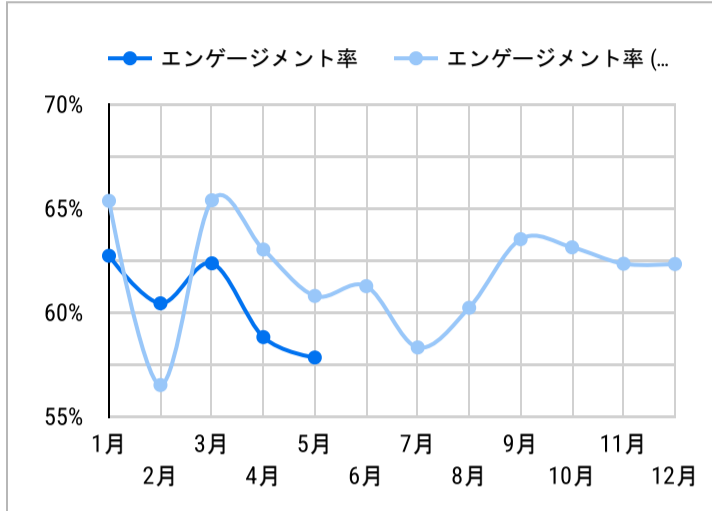

総ユーザー数  
3,162  
↑ 42.2%

ページビュー数  
10,680  
↑ 65.5%

エンゲージメント率  
58.82%  
↓ -6.7%

平均エンゲージメント時間  
01:05  
↑ 4.5%

新規ユーザー数  
2,959  
↑ 40.7%

リピーター  
203  
↑ 67.8%

ページビュー数

エンゲージメント率

平均エンゲージメント時間

人気ページランキング

Table with 2 columns: Page Title and Page Views. Lists top 15 pages.

1 - 100 / 757

検索キーワード

Table with 2 columns: Search Word and Click Count. Lists top 15 search keywords.

1 - 100 / 2657

アクセス地域

Table with 3 columns: Country, Total Users, Page Views. Lists top countries.

1 1,187

総計 3,162 10,680

1 - 28 / 28

年齢 x 性別

流入経路

デバイス カテゴリ

年齢

地域

2025/04/01 - 2025/04/30

テキストやURLでページを絞り込みます

ページタイトル

次と等しい ▼ 値を入力