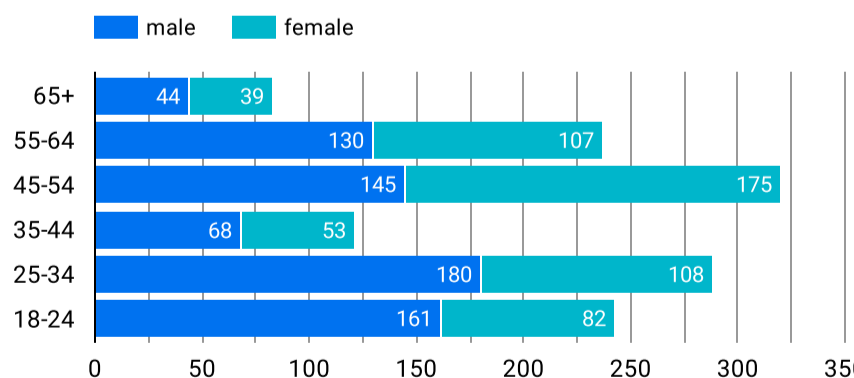

総ユーザー数  
3,162  
↑ 42.2%

ページビュー数  
10,680  
↑ 65.5%

エンゲージメント率  
58.82%  
↓ -6.7%

平均エンゲージメント時間  
01:05  
↑ 4.5%

新規ユーザー数  
2,959  
↑ 40.7%

リピーター  
203  
↑ 67.8%

ページビュー数

エンゲージメント率

平均エンゲージメント時間

人気ページランキング

Table with 2 columns: Page Title and Page Views. Lists top 15 pages.

1 - 100 / 757

検索キーワード

Table with 2 columns: Search Word and Click Count. Lists top 15 search keywords.

1 - 100 / 2657

アクセス地域

Table with 3 columns: Country, Total Users, Page Views. Lists top countries.

1 1,187

総計 3,162 10,680

1 - 28 / 28

年齢 x 性別

流入経路

デバイス カテゴリ

年齢

地域

2025/04/01 - 2025/04/30

テキストやURLでページを絞り込みます

ページタイトル

次と等しい ▼ 値を入力