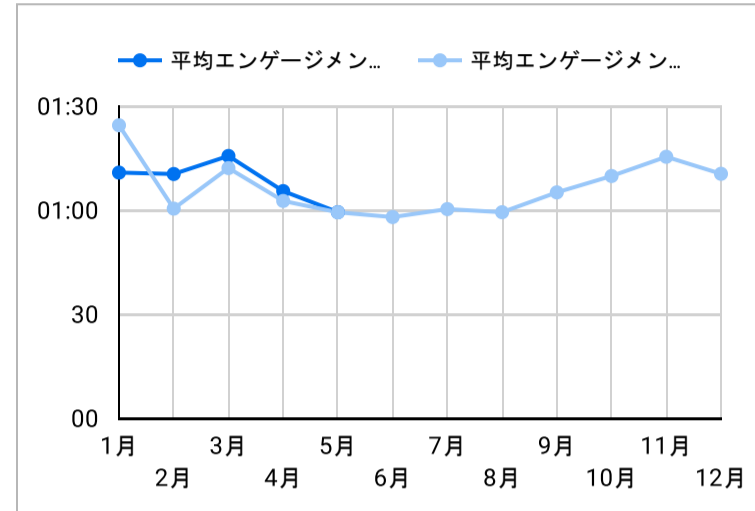

総ユーザー数  
3,162  
↑ 42.2%

ページビュー数  
10,680  
↑ 65.5%

エンゲージメント率  
58.82%  
↓ -6.7%

平均エンゲージメント時間  
01:05  
↑ 4.5%

新規ユーザー数  
2,959  
↑ 40.7%

リピーター  
203  
↑ 67.8%

ページビュー数

エンゲージメント率

平均エンゲージメント時間

人気ページランキング

Table with 2 columns: Page Title and Page Views. Lists top 15 pages.

1 - 100 / 757

検索キーワード

Table with 2 columns: Search Word and Click Count. Lists top 15 search keywords.

1 - 100 / 2657

アクセス地域

Table with 3 columns: Country, Total Users, Page Views. Lists top countries.

1 1,187

総計 3,162 10,680

1 - 28 / 28

年齢 x 性別

流入経路

デバイス カテゴリ