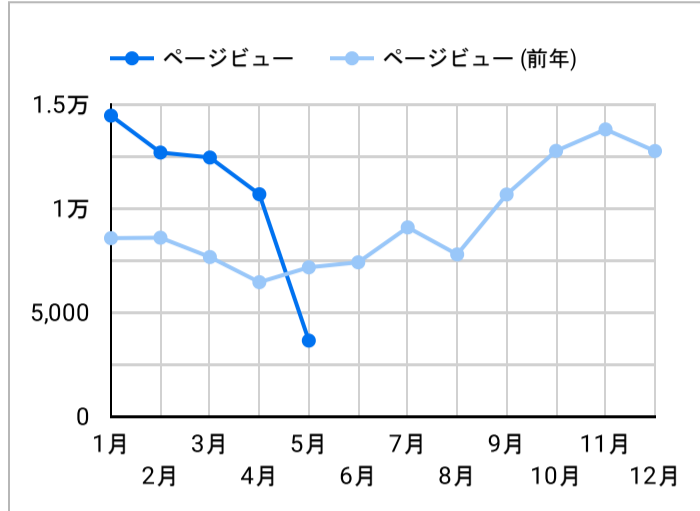

総ユーザー数  
3,162  
↑ 42.2%

ページビュー数  
10,680  
↑ 65.5%

エンゲージメント率  
58.82%  
↓ -6.7%

平均エンゲージメント時間  
01:05  
↑ 4.5%

新規ユーザー数  
2,959  
↑ 40.7%

リピーター  
203  
↑ 67.8%

ページビュー数

エンゲージメント率

平均エンゲージメント時間

人気ページランキング

Table with 2 columns: Page Title and Page Views. Lists top 15 pages.

1 - 100 / 757

検索キーワード

Table with 2 columns: Search Word and Click Count. Lists top 15 search keywords.

1 - 100 / 2657

アクセス地域

Table with 3 columns: Country, Total Users, Page Views. Lists top countries.

1 1,187

総計 3,162 10,680

1 - 28 / 28

年齢 x 性別

流入経路

デバイス カテゴリ

年齢

地域

2025/04/01 - 2025/04/30

テキストやURLでページを絞り込みます

ページタイトル

次と等しい ▼ 値を入力