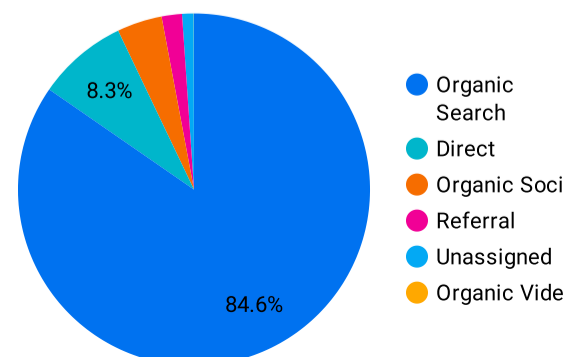

総ユーザー数  
3,162  
↑ 42.2%

ページビュー数  
10,680  
↑ 65.5%

エンゲージメント率  
58.82%  
↓ -6.7%

平均エンゲージメント時間  
01:05  
↑ 4.5%

新規ユーザー数  
2,959  
↑ 40.7%

リピーター  
203  
↑ 67.8%

ページビュー数

エンゲージメント率

平均エンゲージメント時間

人気ページランキング

Table with 2 columns: Page Title and Page Views. Lists top 15 pages.

1 - 100 / 757

検索キーワード

Table with 2 columns: Search Word and Click Count. Lists top 15 search keywords.

1 - 100 / 2657

アクセス地域

Table with 3 columns: Country, Total Users, Page Views. Lists top countries.

1 1,187

総計 3,162 10,680

1 - 28 / 28

年齢 x 性別

流入経路

デバイス カテゴリ

年齢

地域

2025/04/01 - 2025/04/30

テキストやURLでページを絞り込みます

ページタイトル

次と等しい ▼ 値を入力