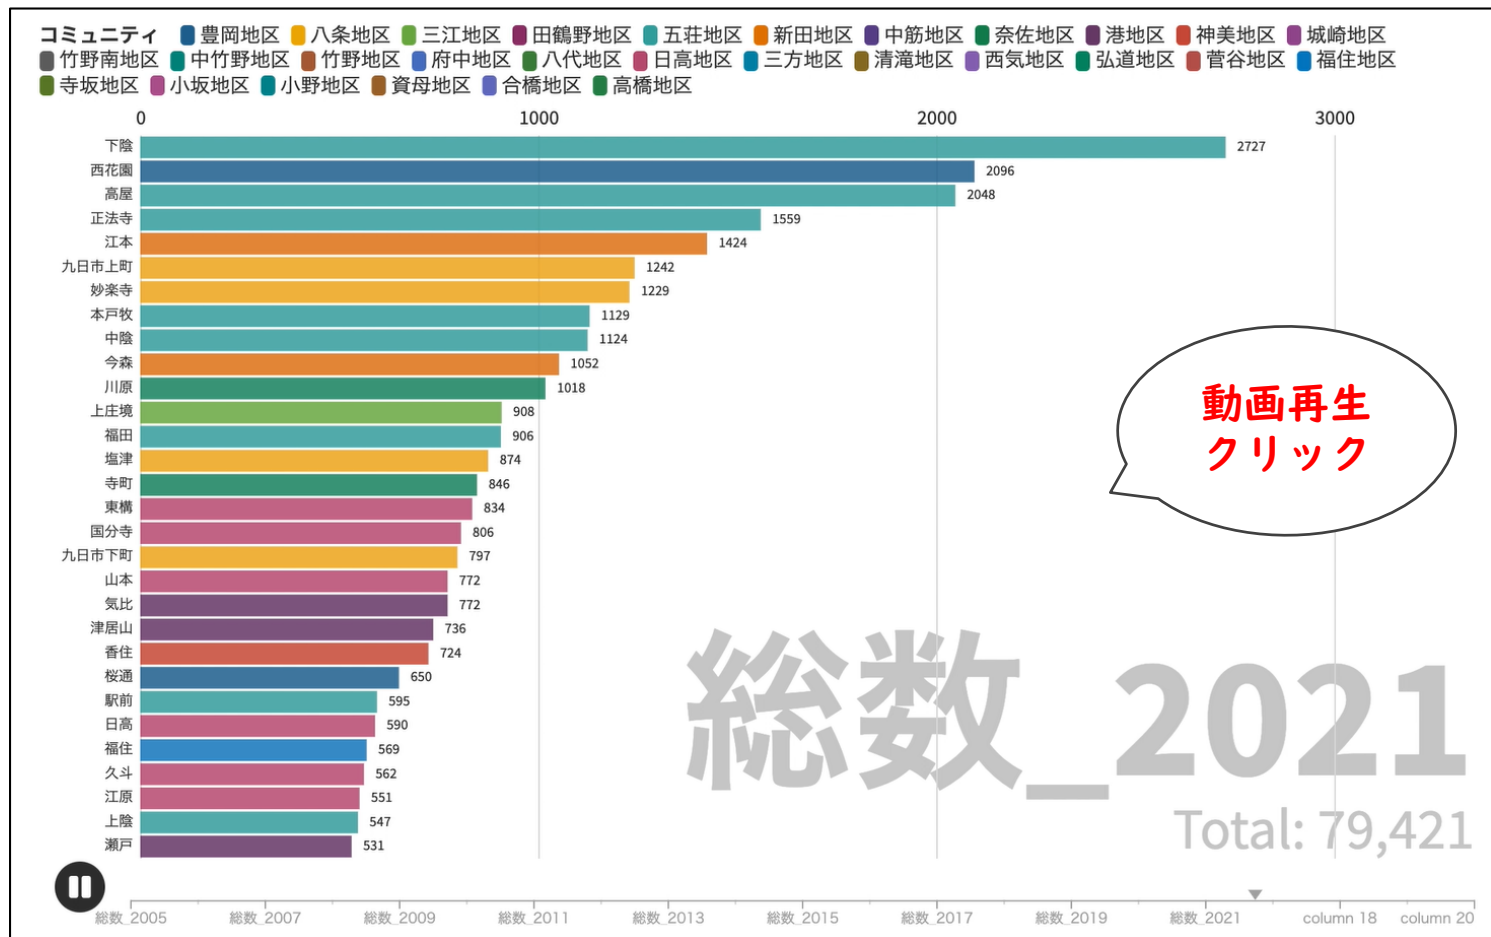

豊岡市のオープンデータ

こんなふうに可視化できます！

地区ごとの人口推移
がわかりやすい！

見える化することで
コミュニケーション
がうまれる

今回 使用したオープンデータ

豊岡市行政区人口推移