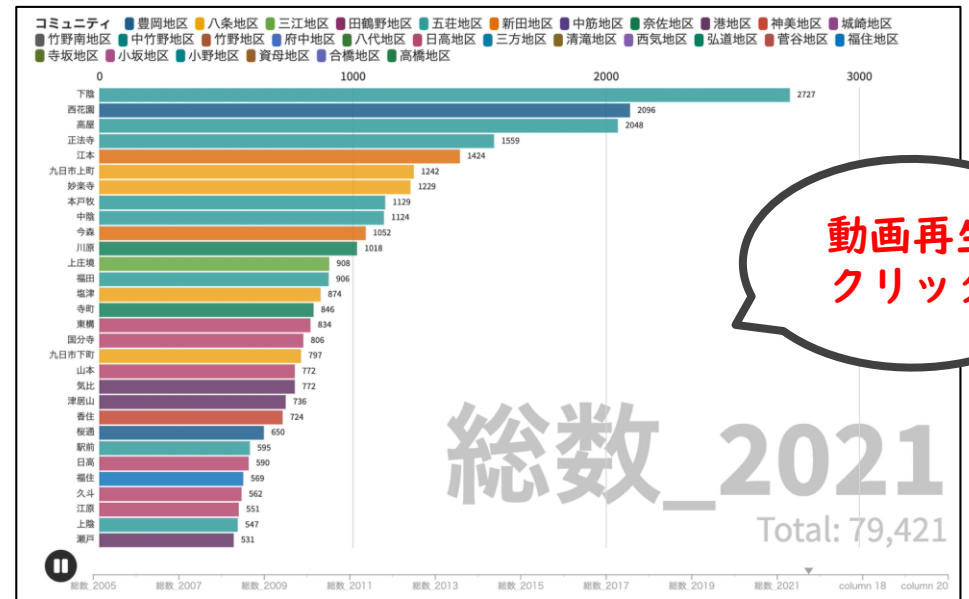

機械判読可能なデータ作成

みなさんこのようなデータを普段作成してませんか？
実はこのエクセルデータ、機械判読が難しいんです！

豊岡市社会体育施設一覧表					
施設名称	施設内容	所在地	電話番号	開館時間	利用料（税込）
市民体育館	体育館	立野町1-3	24-1810	9:00～12:00	1,000円（1,100円）
	プール			9:00～18:00	500円（550円）
	武道場			9:00～12:00	1,000円（1,100円）
総合体育館	体育館	戸牧359	24-1810	10:00～12:00	1,000円（1,100円）
	プール				500円（550円）