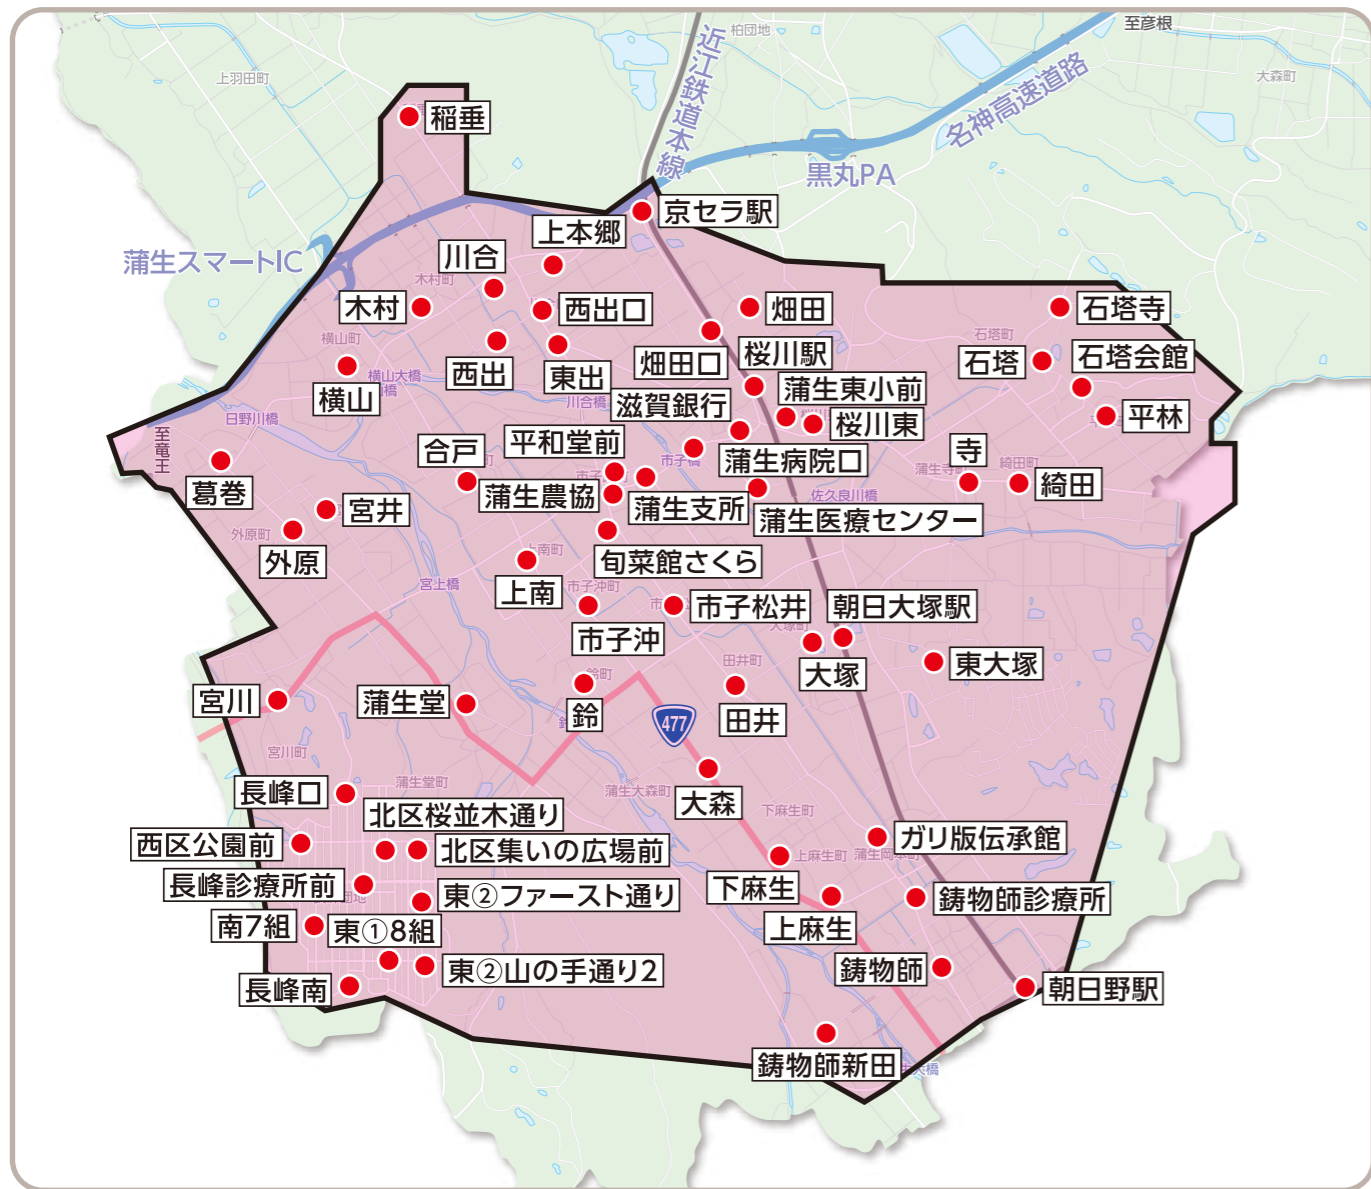

(五個荘エリア共通)

予約時間	前日まで	前日まで	9:00まで	10:00まで	12:00まで	13:00まで	14:30まで	15:30まで	16:30まで	17:30まで
出発時間	①便:7:45	②便:8:30	③便:9:45	④便:10:30	⑤便:12:30	⑥便:13:30	⑦便:15:15	⑧便:16:00	⑨便:17:00	⑩便:18:00

「五個荘エリア運行」予約センター
滋賀タクシー(株)
☎0120-812-852
☎0748-69-7701
【予約時間:7:00~20:00】

1

「ちょこっとタクシー 五個荘エリア 予約をお願いします」

に続けて

2

●何時の便に
●お客様の人数、お名前
●どこのバス停から
●どこのバス停まで

をお伝えください。

- 予約が必要です。予約時間まで(早朝7・8時台発の便は、前日まで)にご予約ください。
- 運行方式は「エリア運行」方式です。予約のあったバス停間を最短距離で運行します。
- 予約のあったバス停のみに止まります。予約のない便は運行しません。
- 利用を中止される場合は、速やかに予約センターまでご連絡ください。
- 予約が重なった場合は、乗り合わせになりますので、出発時刻・到着時刻は予約状況によって若干変動します。
- 出発時刻の30分前から、予約センターにて「バス停の、およその到着時間」を確認いただけます。
- スムーズな運行の為、各便の出発時刻には、ご予約のバス停でお待ちください。

(蒲生エリア共通)

予約時間	前日まで	乗車1時間前まで
出発時間	①便:7時台 ②便:8時台 ③便:9時台 ④便:10時台 ⑤便:11時台 ⑥便:12時台 ⑦便:13時台 ⑧便:14時台 ⑨便:15時台 ⑩便:16時台 ⑪便:17時台 ⑫便:18時台	

「蒲生エリア運行」予約センター
滋賀タクシー(株)
0120-812-852
☎0748-69-7701
【予約時間:7:00~20:00】

1 「ちょこっとタクシー 蒲生エリア 予約をお願いします」
に続けて