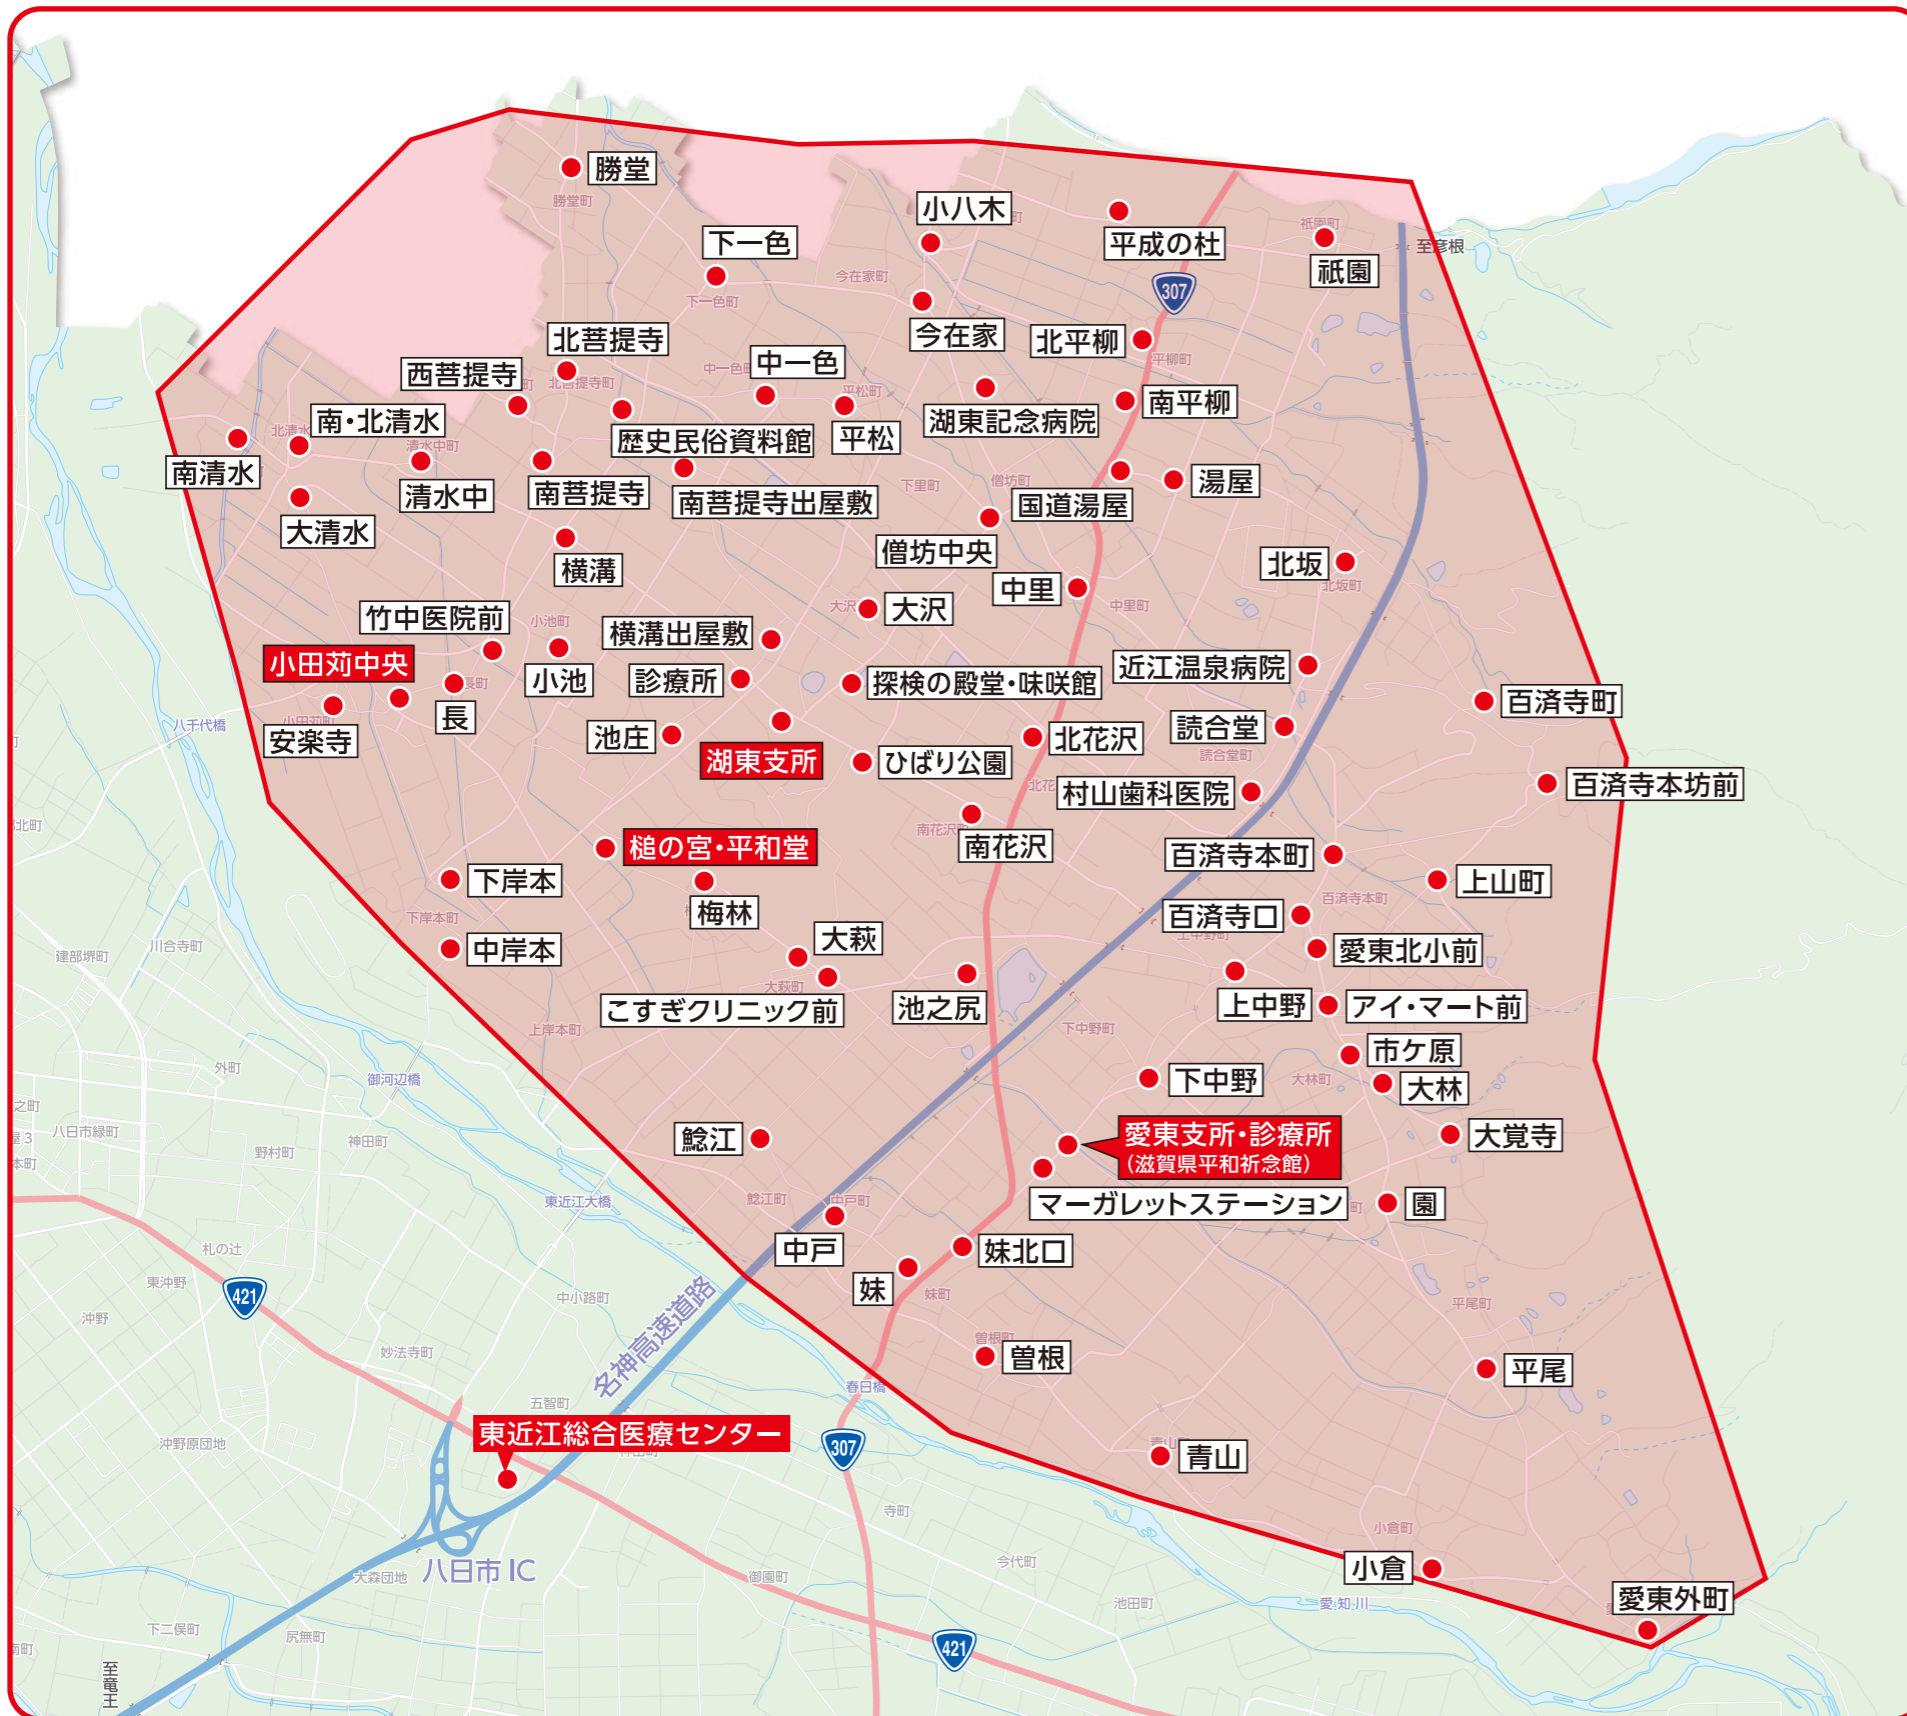

22 探検の殿堂・味咲館下車

河辺いきものの森

11 滋賀学園・河辺の森前下車

青字：土日・祝日は運休いたします。

愛東・湖東エリア

予約制乗合タクシー
ちょこっとタクシー

(愛東・湖東エリア共通)

予約時間	前日まで	前日まで	9:00まで	9:40まで	11:05まで	12:20まで
出発時間	①便:7:25	②便:8:40	③便:9:30	④便:10:10	⑤便:11:35	⑥便:12:50

予約時間	13:30まで	15:00まで	16:15まで	17:25まで	18:35まで
出発時間	⑦便:14:00	⑧便:15:30	⑨便:16:45	⑩便:17:55	⑪便:19:05

愛東・湖東エリア内での移動と東近江総合医療センターへの移動も1乗車200円でご利用いただけます。
東近江総合医療センターからは、ちょこっとバス市原線、沖野玉緒線、南部御園線、近江鉄道バス御園線に乗換えることもできます。