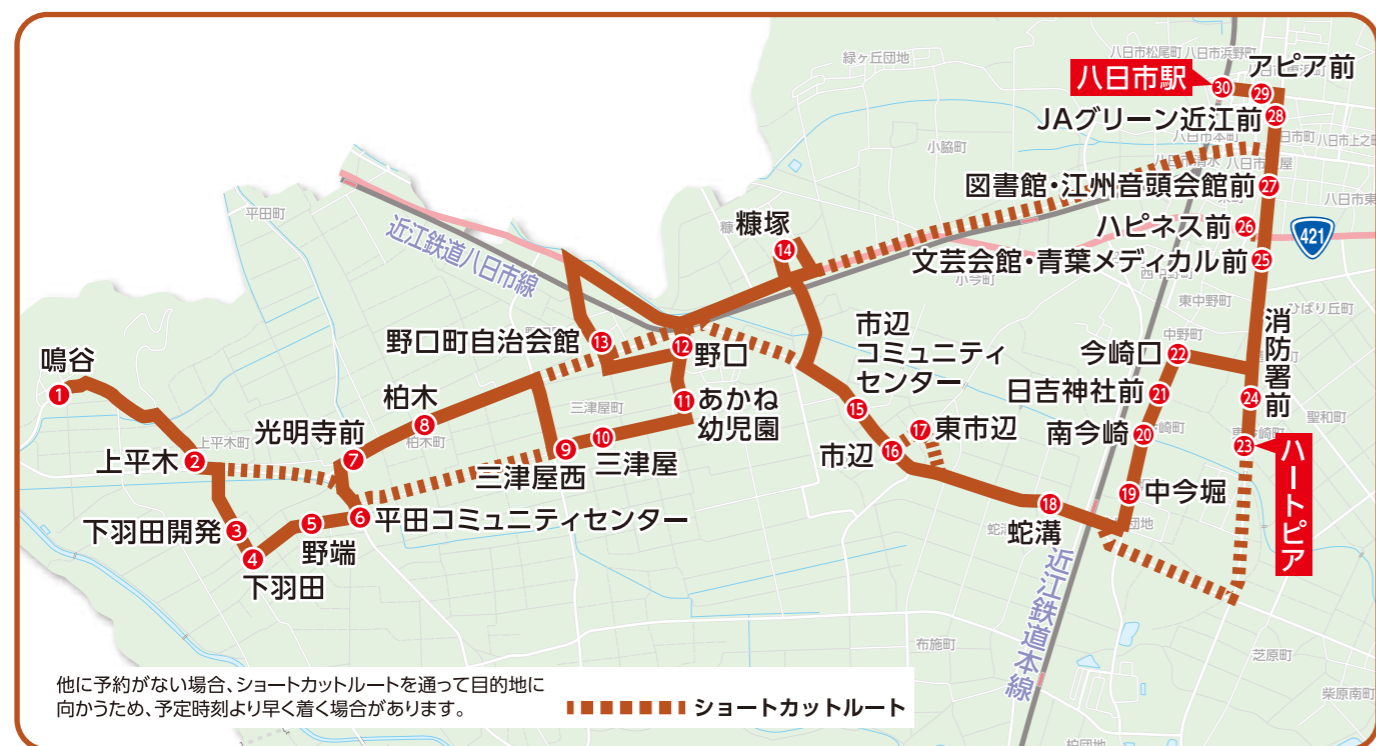

市辺線

予約制乗合タクシー
ちょこっとタクシー

鳴谷 ⇄ 平田コミュニティセンター ⇄ 市辺コミュニティセンター ⇄ ハートピア ⇄ 八日市駅

他に予約がない場合、ショートカットルートを通じて目的地に向かうため、予定時刻より早く着く場合があります。 ■■■■■ ショートカットルート

●●●● で表記している
バス停で乗り継ぎ整理券を
発行いたします。
詳しくはP2をご覧ください。

市辺線
ちょこっとタクシーは