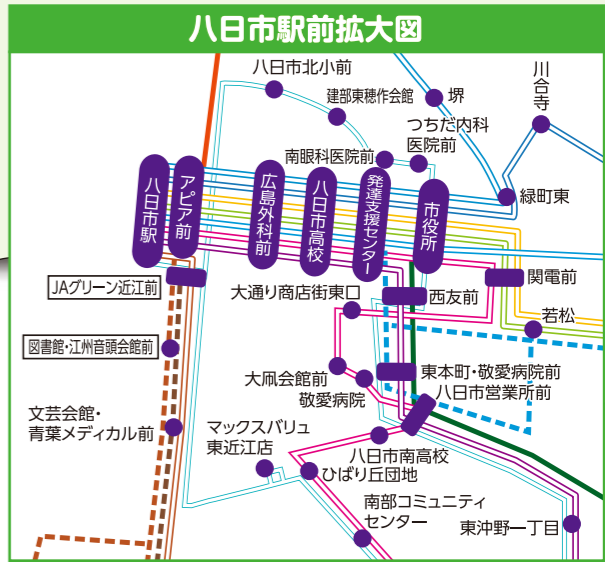

1日乗車券
500円で1日乗り放題の
便利でお得な乗車券です。
※子どもは、半額料金となります。

乗り継ぎのとき

乗り継ぎ整理券のつかいかた

乗り継ぎができるバス停

八日市駅、東近江総合医療センター、ハートピア、永源寺支所、永源寺図書館、愛東支所・診療所、湖東支所、槌の宮・平和堂、小田苅、小田苅中央、下岸本
乗り継ぎできるバス停については各路線図に
●●●● で表記しています。

- 1.上記の乗り継ぎ可能なバス停での降車時、運賃支払いと一緒に乗務員に乗り継ぎの旨をお伝えください。「乗り継ぎ整理券」を発行いたします。
- 2.乗り継ぐちよこっとバス・タクシーに乗車。降車時に1で発行された「乗り継ぎ整理券」を運賃箱に入れたら、追加料金のお支払いは不要です。

※「乗り継ぎ整理券」を使用して降車される場合には、「乗り継ぎ整理券」は発行できません。
※「乗り継ぎ整理券」を発行した路線と同一路線では使用できません。

- 運賃は後払いです。降車時に運賃箱に料金をお入れください。
- 運賃のお支払いや各種乗車券をご購入の際には、つり銭の要らないようご協力をお願いします。
- 障害者およびその介護者は、運賃、各種乗車券が半額になります。(学生料金を利用される際には学生証を、障害者料金を利用される際には障害者手帳をそれぞれ支払いの際にご提示ください。)
- ちよこっとバスではICOCAカードがご利用いただけます。詳しくはP34をご覧ください。

「ちょこっとバス」・
「ちょこっとタクシー」
路線図

※右ページ
能登川地区
カット図へ

- ちょこっとバス**
- 市原線
 - 政所線
 - 甲津畑線
 - 愛東線
 - 愛東線 南回り
 - 愛東線 北回り
 - 湖東線
 - 南部御園線
 - 市街地循環線
 - 沖野玉緒線
 - 市边上平木線
 - 大中線
- ちょこっとタクシー**
- 市辺線
 - 平田線
 - ドリーム城東線
 - 新宮須田線
 - 神郷線
 - 大中線
 - 小脇・建部エリア
 - 愛東・湖東エリア
 - 五個荘エリア
 - 蒲生エリア
- 近江鉄道バス**
- 神崎線
 - 御園線
 - 日八線
 - 長峰線
 - 角能線

1 市原線

八日市駅 ⇄ 東近江総合医療センター ⇄ 永源寺支所

●●●●で表記しているバス停で
乗り継ぎ整理券を発行いたします。
詳しくはP2をご覧ください。

大本山 永源寺
ちよこっとバス政所線に乗換(P7)
⑫ 永源寺前下車

道の駅 奥永源寺溪流の里
ちよこっとバス政所線に乗換(P7)
⑪ 奥永源寺溪流の里下車

道の駅「奥永源寺溪流の里」を拠点とした自動運転サービスを実施しています

永源寺図書館
③ 永源寺図書館下車