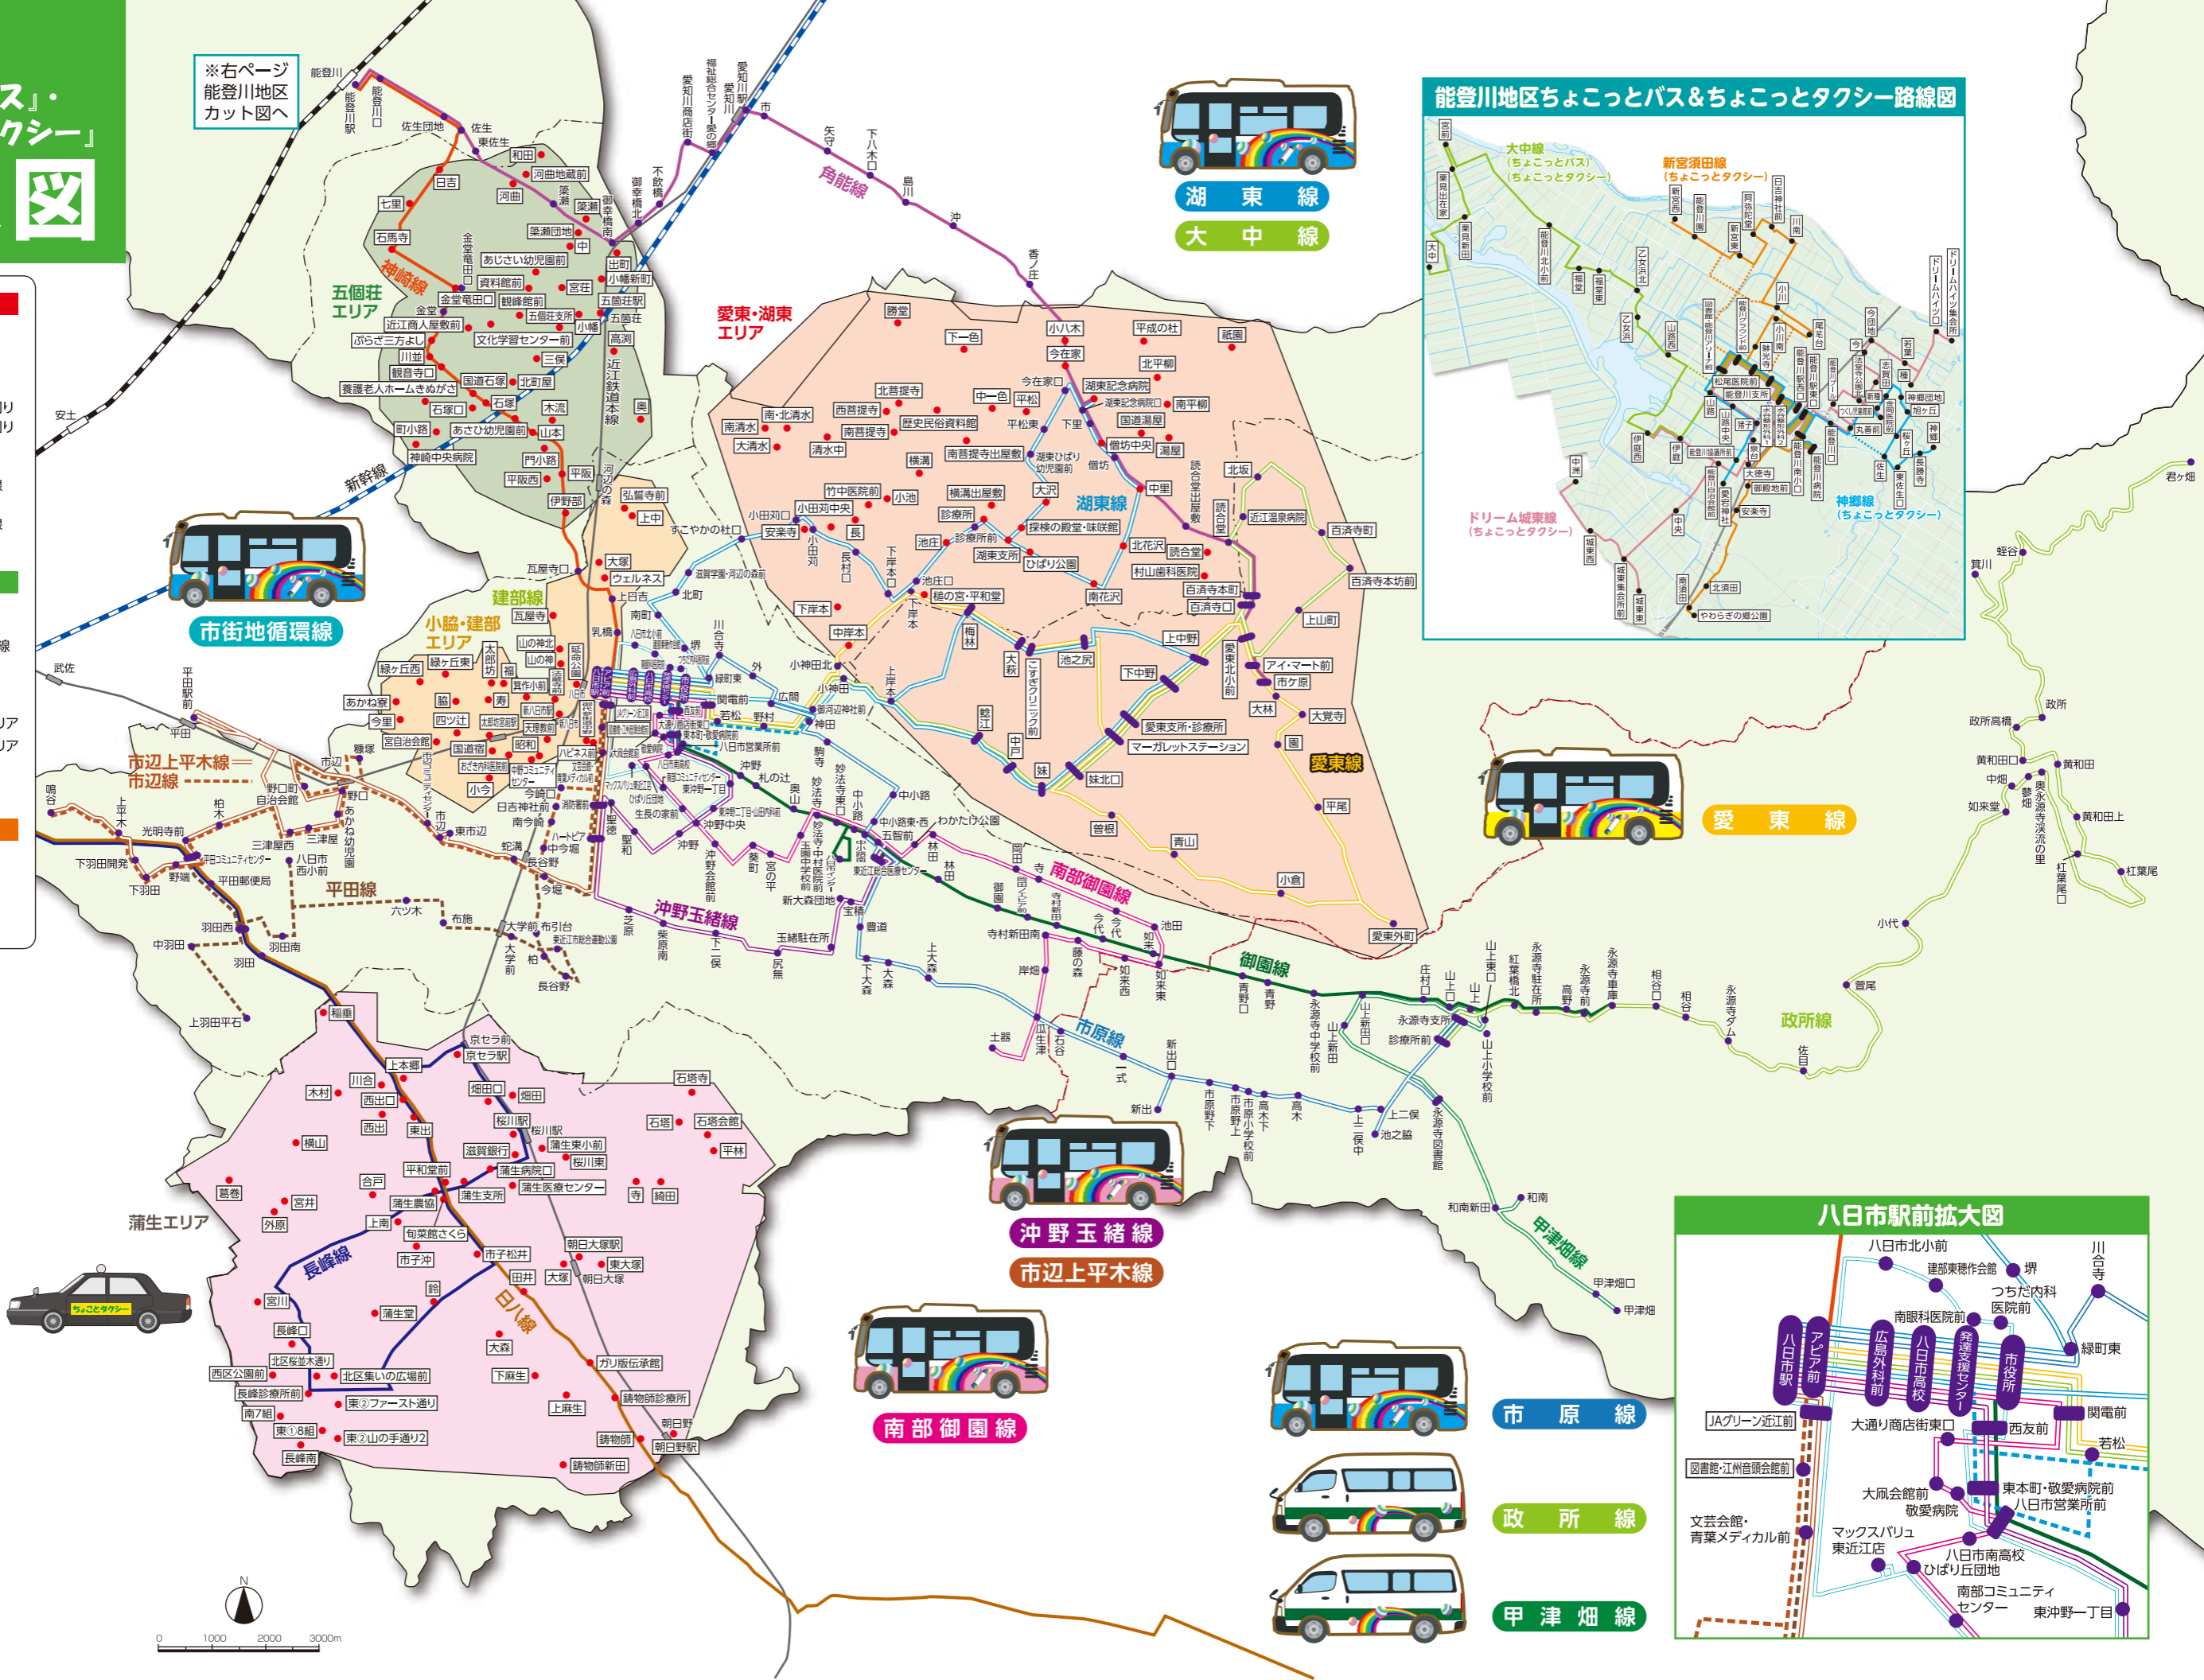

路線と運行時間(ダイヤ)を設定して運行しており、バス停からバス停まで乗車できます。予約の必要はありません。

ちよこっとタクシーとは？

予約があった時にタクシー車両を用いてバス停間を運行します。

運行路線や運行区域と運行時間(ダイヤ)を設定し、バス停からバス停まで乗車できる予約制乗り合いタクシーです。一般タクシーのように自分の行きたい場所まで乗ることはできません。

- 乗車される時は、各便の始発時刻30分以上前(早朝便は前日まで)に予約が必要です。
※蒲生エリアは1時間前までに予約が必要です。
- 予約のない便は運行しません。
詳しい利用方法は右記の表をご覧ください。

他の予約者と乗り合いながら、ご希望のバス停まで移動します。乗り合わせのため、目的地への到着時間は予約状況によって変わります。

行きと同時に帰りも予約しておくとお便利です。

※予約を取り消される時は、速やかに予約先までご連絡ください。

運賃

ちよこっとバス・タクシーの共通事項です。
全ての路線を共通の料金でご利用いただけます。

運賃	おとな (中学生以上)	子ども (小学生)	乳幼児 (小学生未満)
	200円	100円	無料

1日乗車券
500円で1日乗り放題の
便利でお得な乗車券です。
※子どもは、半額料金となります。

乗り継ぎのとき

乗り継ぎ整理券のつかいかた

乗り継ぎができるバス停

八日市駅、東近江総合医療センター、ハートピア、永源寺支所、永源寺図書館、愛東支所・診療所、湖東支所、槌の宮・平和堂、小田苅、小田苅中央、下岸本
乗り継ぎできるバス停については各路線図に
●●●● で表記しています。

- 1.上記の乗り継ぎ可能なバス停での降車時、運賃支払いと一緒に乗務員に乗り継ぎの旨をお伝えください。「乗り継ぎ整理券」を発行いたします。
- 2.乗り継ぐちよこっとバス・タクシーに乗車。降車時に1で発行された「乗り継ぎ整理券」を運賃箱に入れたら、追加料金のお支払いは不要です。

1 市原線

八日市駅 ⇄ 東近江総合医療センター ⇄ 永源寺支所

●●●●で表記しているバス停で
乗り継ぎ整理券を発行いたします。
詳しくはP2をご覧ください。

大本山 永源寺
ちよこっとバス政所線に乗換(P7)
⑫ 永源寺前下車

道の駅 奥永源寺溪流の里
ちよこっとバス政所線に乗換(P7)
⑪ 奥永源寺溪流の里下車

道の駅「奥永源寺溪流の里」を拠点とした自動運転サービスを実施しています

永源寺図書館
③ 永源寺図書館下車