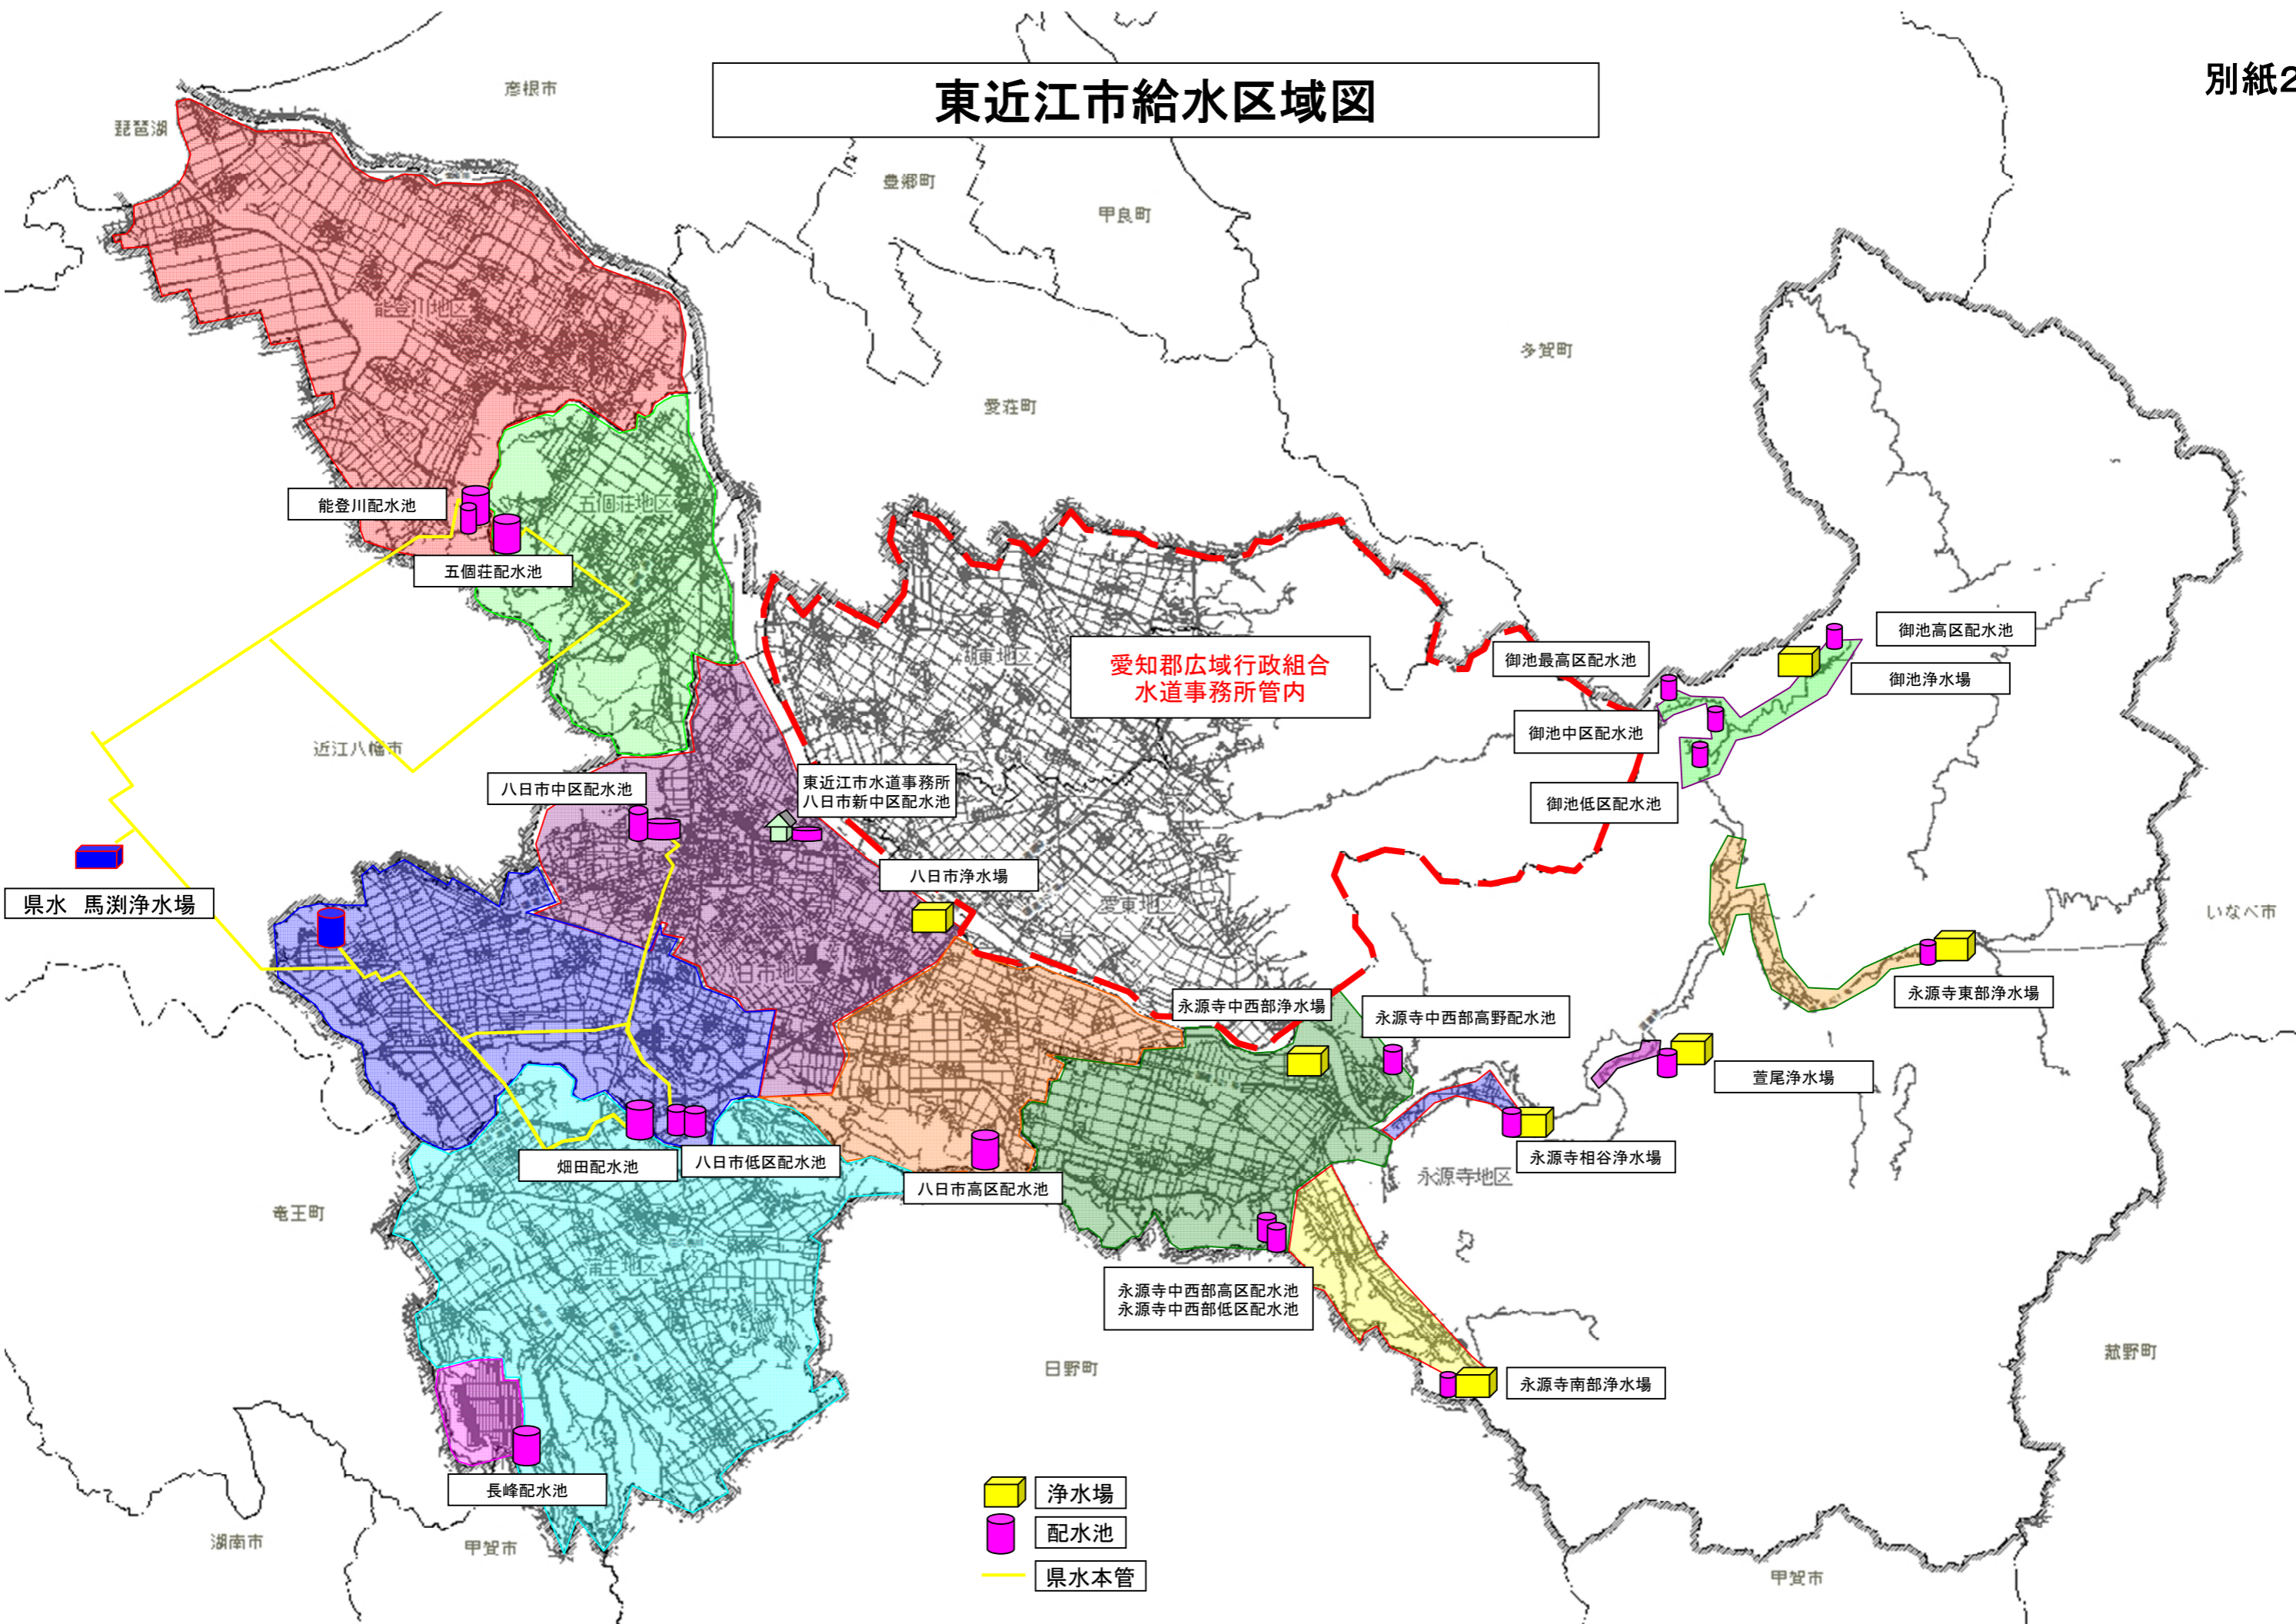

東近江市給水区域図

- 浄水場
- 配水池
- 県水本管