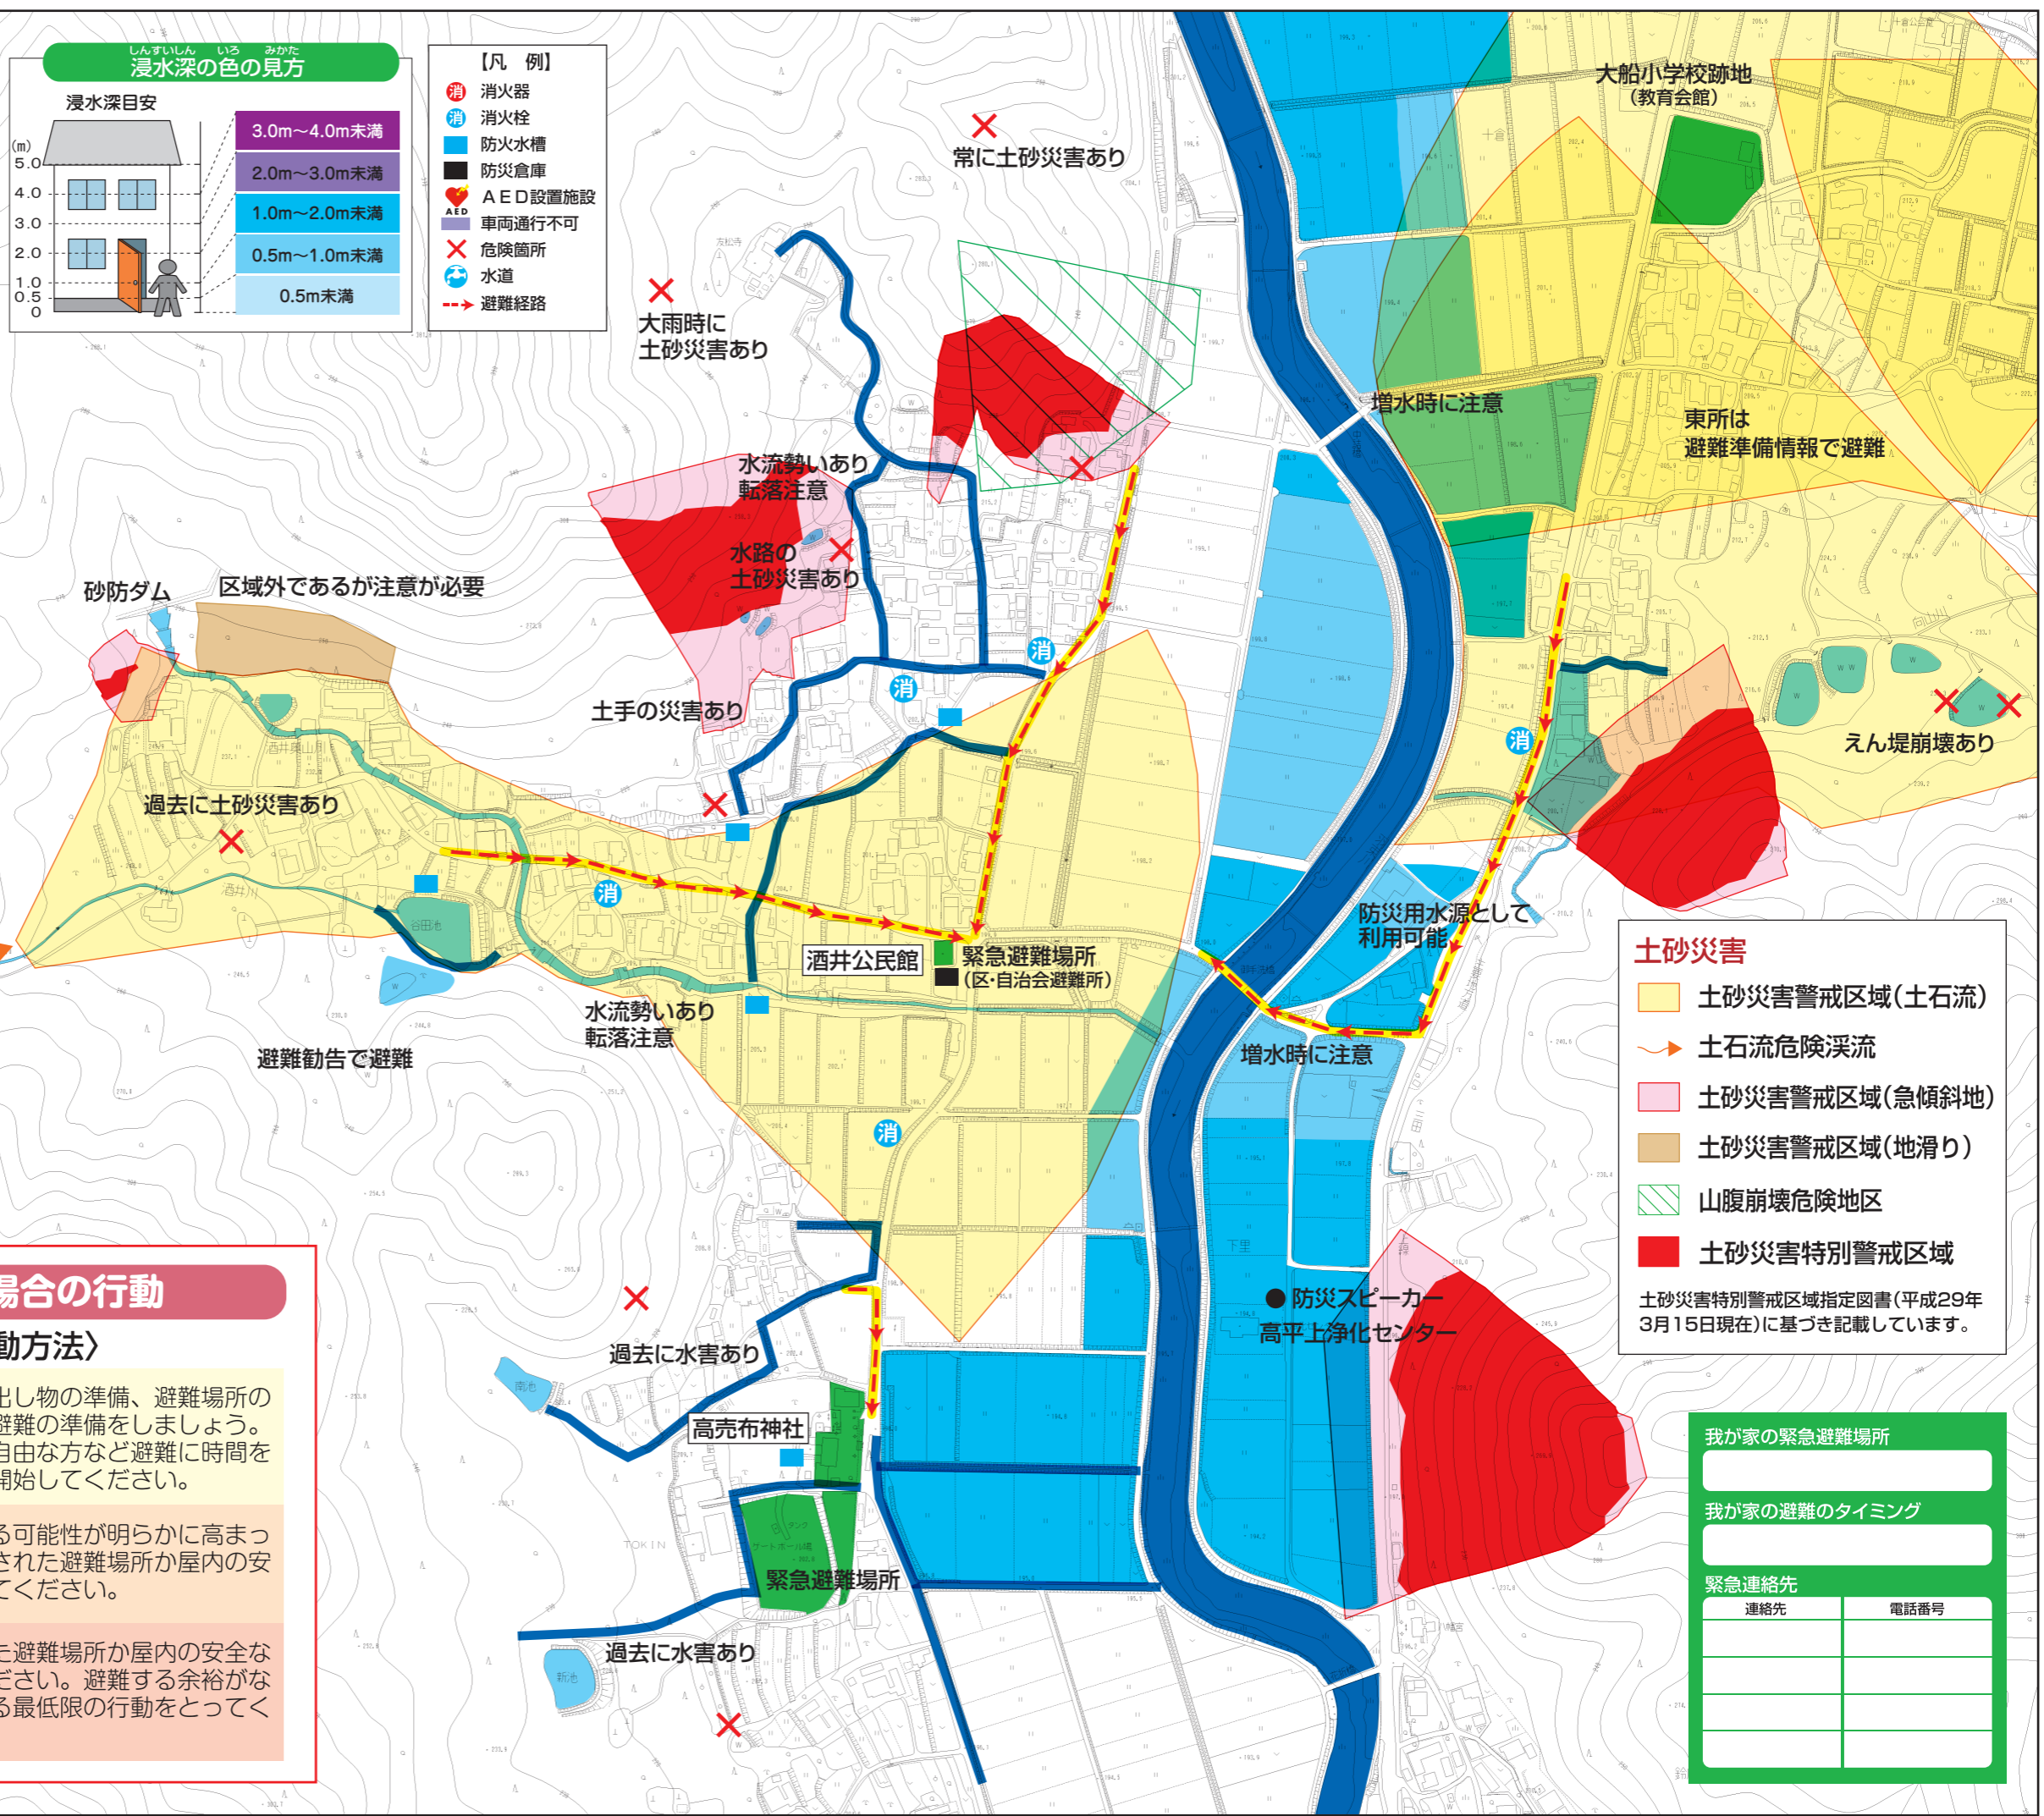

酒井防災マップ

災害用伝言ダイヤル

大災害発生時は電話利用が殺到し、電話が繋がりにくい状況になることがあります。このような場合は、「災害時伝言ダイヤル」が開設され、被災地やその他の地域の人々との間で伝言の録音・再生をすることができます。

伝言を登録する
 [171]にダイヤル ▶ [1] ▶ (市外局番)●●●-■■■■

伝言を聞く
 [171]にダイヤル ▶ [2] ▶ (市外局番)●●●-■■■■

※各携帯電話会社の災害用伝言板もあります。

緊急連絡先

三田市災害対策本部(市役所)
TEL 563-1111
消防署(火災・救急)
TEL 119

- 【凡例】
- 消 消火器
 - 消 消火栓
 - 防 防火水槽
 - 防 防災倉庫
 - AED AED設置施設
 - 車 車両通行不可
 - 危 危険箇所
 - 水 水道
 - 避 避難経路

土砂災害

- 土砂災害警戒区域(土石流)
- 土石流危険渓流
- 土砂災害警戒区域(急傾斜地)
- 土砂災害警戒区域(地滑り)
- 山腹崩壊危険地区
- 土砂災害特別警戒区域

土砂災害特別警戒区域指定図書(平成29年3月15日現在)に基づき記載しています。

避難情報が発令された場合の行動

〈行動の種類〉	〈行動方法〉
避難準備情報	情報の収集、持ち出し物の準備、避難場所の確認をするなど、避難の準備をしましょう。お年寄り、体の不自由な方など避難に時間を要する方は避難を開始してください。
避難勧告	人的被害の発生する可能性が明らかに高まった状態です。指定された避難場所か屋内の安全な場所へ避難してください。
避難指示	ただちに指定された避難場所か屋内の安全な場所へ避難してください。避難する余裕がない場合は生命を守る最低限の行動をとってください。

我が家の緊急避難場所

我が家の避難のタイミング

緊急連絡先

連絡先	電話番号