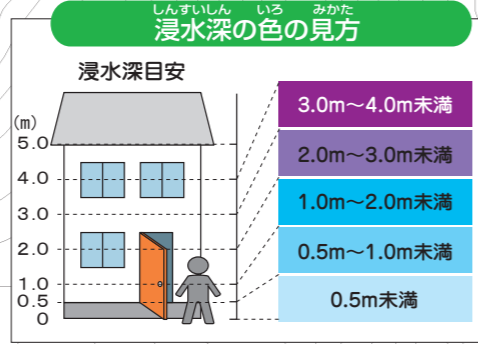

酒井防災マップ

災害用伝言ダイヤル

大災害発生時は電話利用が殺到し、電話が繋がりにくい状況になることがあります。このような場合は、「災害時伝言ダイヤル」が開設され、被災地やその他の地域の人々との間で伝言の録音・再生をすることができます。

伝言を登録する
[171]にダイヤル ▶ [1] ▶ (市外局番)●●●-■■■■

伝言を聞く
[171]にダイヤル ▶ [2] ▶ (市外局番)●●●-■■■■

※各携帯電話会社の災害用伝言板もあります。

緊急連絡先

三田市災害対策本部(市役所)
TEL 563-1111
消防署(火災・救急)
TEL 119