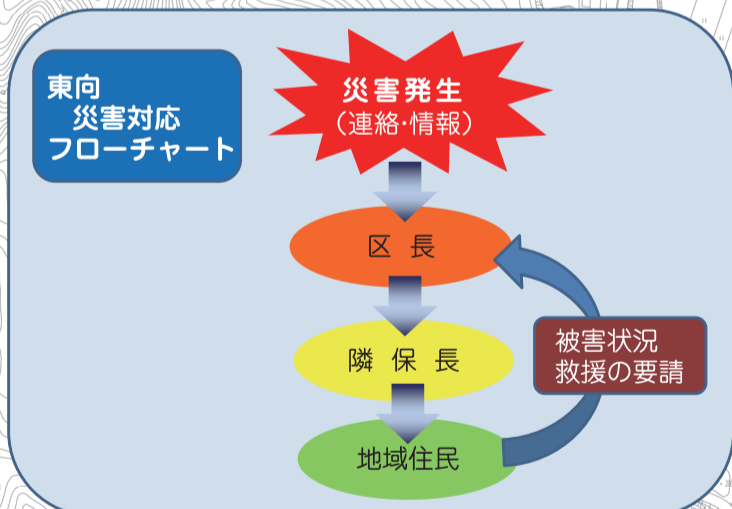

東向区防災マップ

避難所一覧表

第一次避難所		
施設名	住所	電話
本庄小学校	東本庄1910番地	568-1002

地区避難所		
施設名	住所	電話
東向公民館	東本庄1599番地1	—

【凡例】

- 消 消火栓
- 採 消火用採水口
- 雨 雨量観測所
- 防 防火水槽
- 防 防災倉庫
- AED AED設置施設
- 危 危険箇所

凡例

- 土砂災害 土砂災害警戒区域(土石流)
- 土砂災害警戒区域(急傾斜地)
- 浸水実績(平成16年台風23号)

緊急連絡先

名前	
電話番号	
(メモ)	

災害用伝言ダイヤル

大災害発生時は電話利用が殺到し、電話がつながりにくい状況になることがあります。このような場合は、「災害時伝言ダイヤル」が開設され、被災地やその他の地域の人々との間で伝言の録音・再生をすることができます。

伝言を登録する
 [171]にダイヤル ▶ [1] ▶ (市外局番) 000-0000

伝言を聞く
 [171]にダイヤル ▶ [2] ▶ (市外局番) 000-0000

※情報を入手するには事前登録が必要です。今すぐ登録しましょう! <http://bosai.net/sanda/>

※情報を入手しにくい方には家族や近所の方が声をかけましょう。
 ※ハニーFM(82.2MHz)では防災情報の他、有事情報(テロ、ミサイル攻撃)を入手できます。