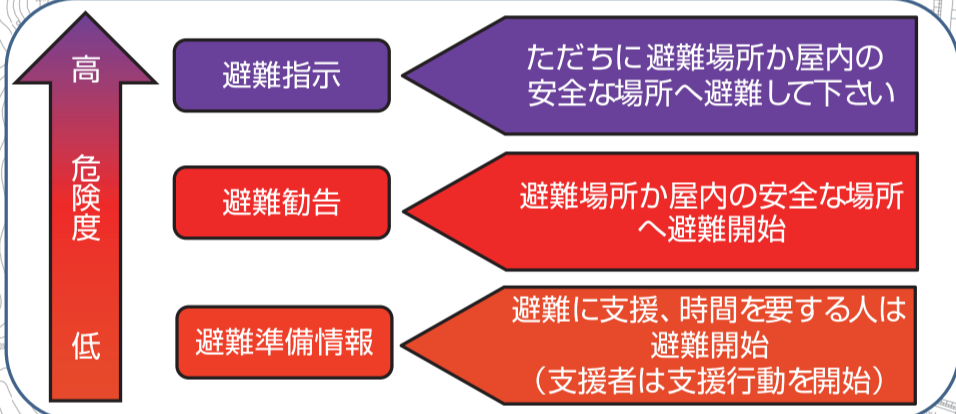

東向区防災マップ

避難所一覧表

第一次避難所		
施設名	住所	電話
本庄小学校	東本庄1910番地	568-1002

地区避難所		
施設名	住所	電話
東向公民館	東本庄1599番地1	—

【凡例】

- 消 消火栓
- 採 消火用採水口
- 雨 雨量観測所
- 防 防火水槽
- 防 防災倉庫
- AED AED設置施設
- 危 危険箇所

凡例

- 土砂災害 土砂災害警戒区域(土石流)
- 土砂災害警戒区域(急傾斜地)
- 浸水実績(平成16年台風23号)

緊急連絡先

名前	
電話番号	
(メモ)	

災害用伝言ダイヤル

大災害発生時は電話利用が殺到し、電話がつながりにくい状況になることがあります。このような場合は、「災害時伝言ダイヤル」が開設され、被災地やその他の地域の人々との間で伝言の録音・再生をすることができます。

伝言を登録する
 [171]にダイヤル ▶ [1] ▶ (市外局番) 000-0000

伝言を聞く
 [171]にダイヤル ▶ [2] ▶ (市外局番) 000-0000