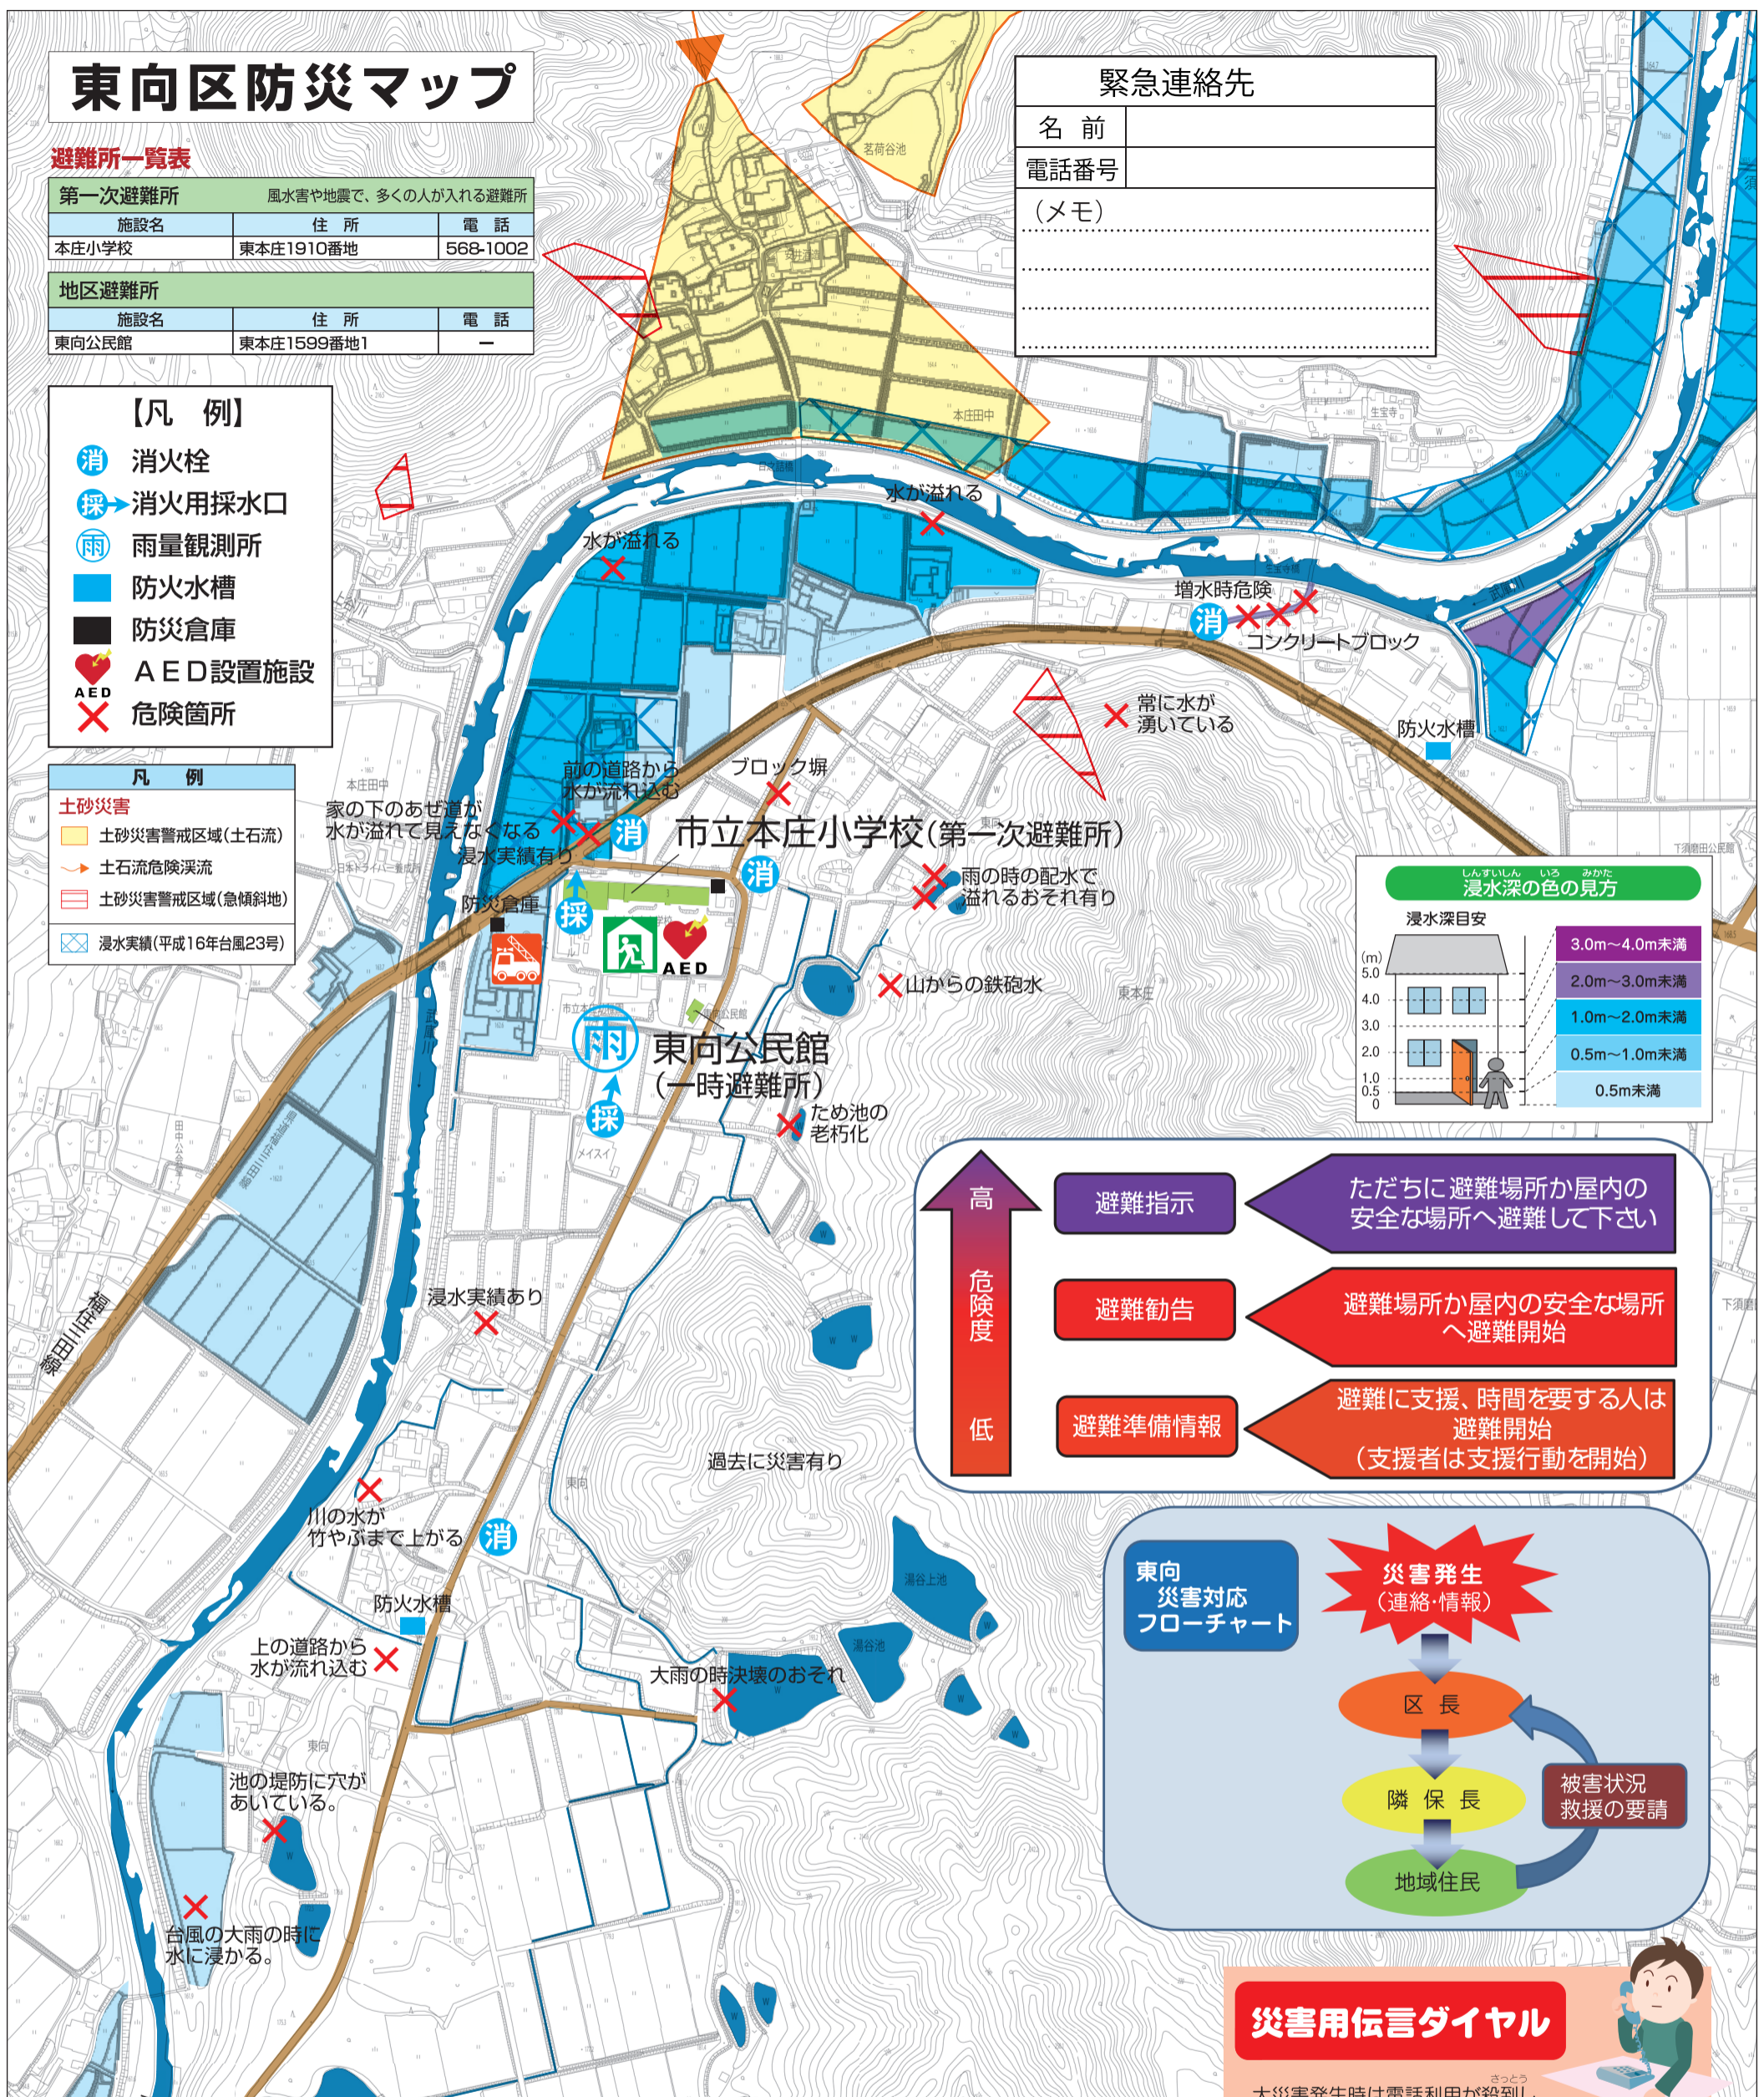

東向区防災マップ

避難所一覧表

第一次避難所		
施設名	住所	電話
本庄小学校	東本庄1910番地	568-1002

地区避難所		
施設名	住所	電話
東向公民館	東本庄1599番地1	—

【凡例】

- 消 消火栓
- 採 消火用採水口
- 雨 雨量観測所
- 防 防火水槽
- 防 防災倉庫
- AED AED設置施設
- 危 危険箇所

凡例

- 土砂災害 土砂災害警戒区域(土石流)
- 土砂災害警戒区域(急傾斜地)
- 浸水実績(平成16年台風23号)

緊急連絡先

名前	
電話番号	
(メモ)	

災害用伝言ダイヤル

大災害発生時は電話利用が殺到し、電話がつながりにくい状況になることがあります。このような場合は、「災害時伝言ダイヤル」が開設され、被災地やその他の地域の人々との間で伝言の録音・再生をすることができます。

伝言を登録する
 [171]にダイヤル ▶ [1] ▶ (市外局番) 000-0000

伝言を聞く
 [171]にダイヤル ▶ [2] ▶ (市外局番) 000-0000

※各携帯電話会社の災害用伝言板もあります。

緊急連絡先

三田市災害対策本部(市役所)
TEL 079-563-1111

消防署(火災・救急)
TEL 119

◆防災情報の入手方法 ~情報は積極的に入手して行動しましょう!~

- テレビ、ラジオ、新聞、インターネット
- NHK、サンテレビ、J-COM関西、ハニーエフエム(82.2MHz)等
- 水防信号(サイレン、警鐘) 自治会への連絡
- 広報車、消防団による巡回、アナウンス
- 三田市ホームページ <http://www.city.sanda.lg.jp/>
- さんだ防災・防犯メールによる配信

※情報を入手するには事前登録が必要です。今すぐ登録しましょう! <http://bosai.net/sanda/>

※情報を入手しにくい方には家族や近所の方が声をかけましょう。
 ※ハニーFM(82.2MHz)では防災情報の他、有事情報(テロ、ミサイル攻撃)を入手できます。