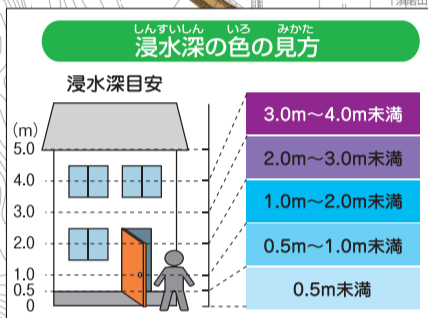

東向区防災マップ

避難所一覧表

第一次避難所		
施設名	住所	電話
本庄小学校	東本庄1910番地	568-1002

地区避難所		
施設名	住所	電話
東向公民館	東本庄1599番地1	—

【凡例】

- 消 消火栓
- 採 消火用採水口
- 雨 雨量観測所
- 防 防火水槽
- 防 防災倉庫
- AED AED設置施設
- 危 危険箇所

凡例

- 土砂災害 土砂災害警戒区域(土石流)
- 土砂災害警戒区域(急傾斜地)
- 浸水実績(平成16年台風23号)

緊急連絡先

名前	
電話番号	
(メモ)	

災害用伝言ダイヤル

大災害発生時は電話利用が殺到し、電話がつながりにくい状況になることがあります。このような場合は、「災害時伝言ダイヤル」が開設され、被災地やその他の地域の人々との間で伝言の録音・再生をすることができます。

伝言を登録する
 [171]にダイヤル ▶ [1] ▶ (市外局番) 000-0000

伝言を聞く
 [171]にダイヤル ▶ [2] ▶ (市外局番) 000-0000