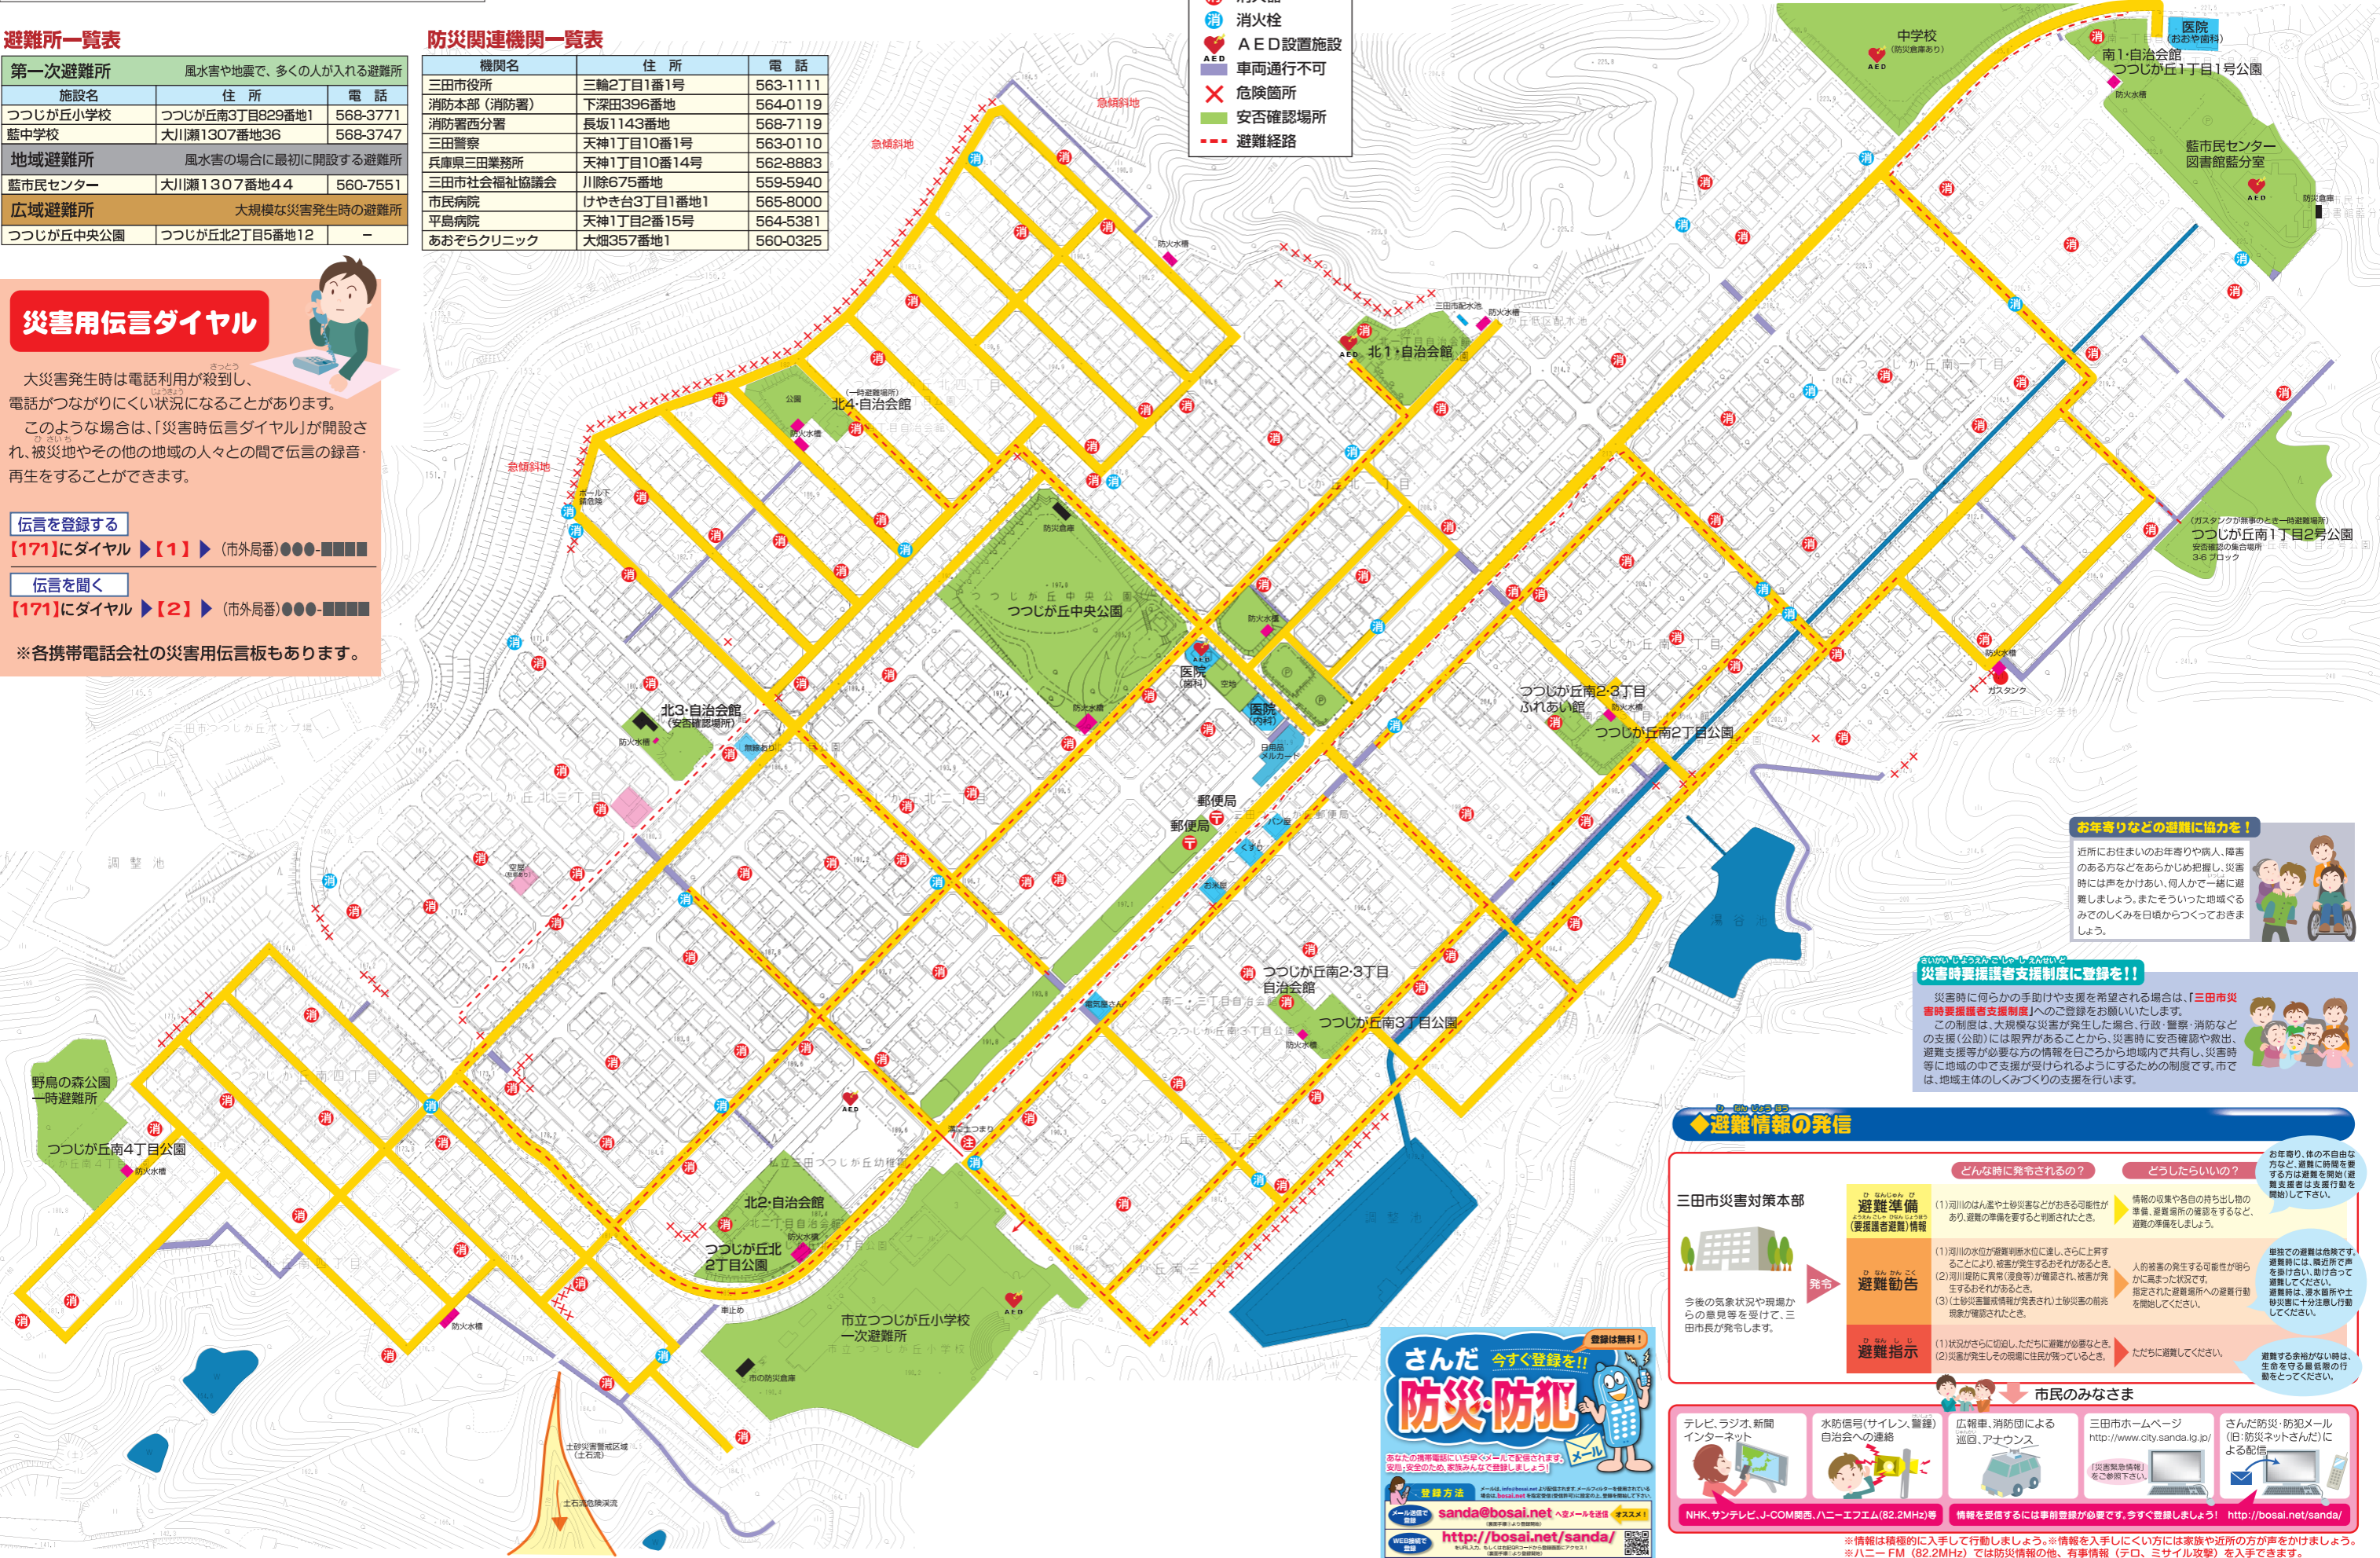

災害用伝言ダイヤル

大災害発生時は電話利用が殺到し、電話がつながりにくい状況になることがあります。このような場合は、「災害時伝言ダイヤル」が開設され、被災地やその他の地域の人々との間で伝言の録音・再生をすることができます。

伝言を登録する

【171】にダイヤル ▶【1】▶ (市外局番) 000-■■■■■

伝言を聞く

【171】にダイヤル ▶【2】▶ (市外局番) 000-■■■■■

※各携帯電話会社の災害用伝言板もあります。

【凡例】

- 消 消火器
- 消 消火栓
- AED AED設置施設
- 車両通行不可
- 危険箇所
- 安否確認場所
- 避難経路

お年寄りなどの避難に協力を!

近所にお住まいのお年寄りや病人、障害のある方などをあらかじめ把握し、災害時には声をかけあい、何人かで一緒に避難しましょう。またそういった地域ぐるみでのしくみを日頃からつくっておきましょう。

災害時要援護者支援制度に登録を!!

災害時に何らかの手助けや支援を希望される場合は、「三田市災害時要援護者支援制度」へのご登録をお願いします。この制度は、大規模な災害が発生した場合、行政・警察・消防などの支援(公助)には限界があることから、災害時に安否確認や救出、避難支援等が必要な方の情報を日ごろから地域内で共有し、災害時等に地域の中で支援が受けられるようにするための制度です。市では、地域主体のしくみづくりの支援を行います。

避難情報の発信

三田市災害対策本部

今後の気象状況や現場からの意見等を受けて、三田市長が発令します。

避難準備 (要援護者避難)	避難勧告	避難指示
<ul style="list-style-type: none"> (1) 河川のはん濫や土砂災害などがおこる可能性があり、避難の準備を要すると判断されたとき。 	<ul style="list-style-type: none"> (1) 河川の水位が避難判断水位に達し、さらに上昇することにより、被害が発生するおそれがあるとき。 (2) 河川堤防に貫穿(浸食等)が確認され、被害が発生するおそれがあるとき。 (3) (土砂災害警戒情報が発表され)土砂災害の前兆現象が確認されたとき。 	<ul style="list-style-type: none"> (1) 状況がさらに切迫し、ただちに避難が必要となるとき。 (2) 災害が発生しその現場に住民が滞っているとき。
<ul style="list-style-type: none"> 情報の収集や各自の持ち出し物の準備、避難場所の選定をするなど、避難の準備をしましょう。 	<ul style="list-style-type: none"> 人的被害の発生する可能性が明らかになった状況です。指定された避難場所への避難行動を促していただきます。 	<ul style="list-style-type: none"> ただちに避難してください。

お年寄り、体の不自由な方など、避難に時間を要する方は避難を開始(避難支援者による避難行動を開始)して下さい。

屋敷での避難は危険です。避難時には、最近所で声を掛け合い、助け合ってください。避難時は、洪水被害や土砂災害に十分注意し行動してください。

避難する余裕がない時は、生命を守る最良限の行動をとってください。

市民のみなさま

- テレビ、ラジオ、新聞インターネット
- 水防信号(サイレン、警鐘)自治会への連絡
- 広報車、消防団による巡回、アナウンス
- 三田市ホームページ <http://www.city.sanda.lg.jp/>
- さんだ防災・防犯メール (旧:防災ネットさんだ)による配信
- NHK、サンテレビ、J-COM関西、ハニーエフエム(82.2MHz)等
- 情報を受信するには事前登録が必要で、今すぐ登録しましょう! <http://bosai.net/sanda/>