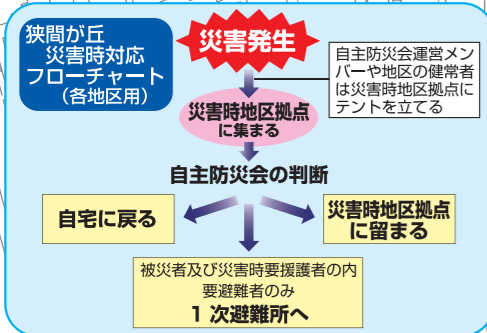

## 避難所一覧表

災害時地区拠点			
地区名	施設名	住所	電話
狭間が丘3丁目	児童公園	狭間が丘3丁目21番地	-

第一次避難所			
風水害や地震で、多くの人が入れる避難所			
施設名	住所	電話	
狭間小学校	狭間が丘4丁目4番地	562-2145	
狭間中学校	狭間が丘4丁目1番地	564-6492	

- 【凡例】
- 消火器
  - 消火栓
  - 防火水槽
  - 防災倉庫
  - AED設置施設
  - 車両通行不可
  - 危険箇所
  - 避難経路 (災害時地区拠点)
  - 避難経路 (狭間小学校)
  - 避難経路 (狭間中学校)