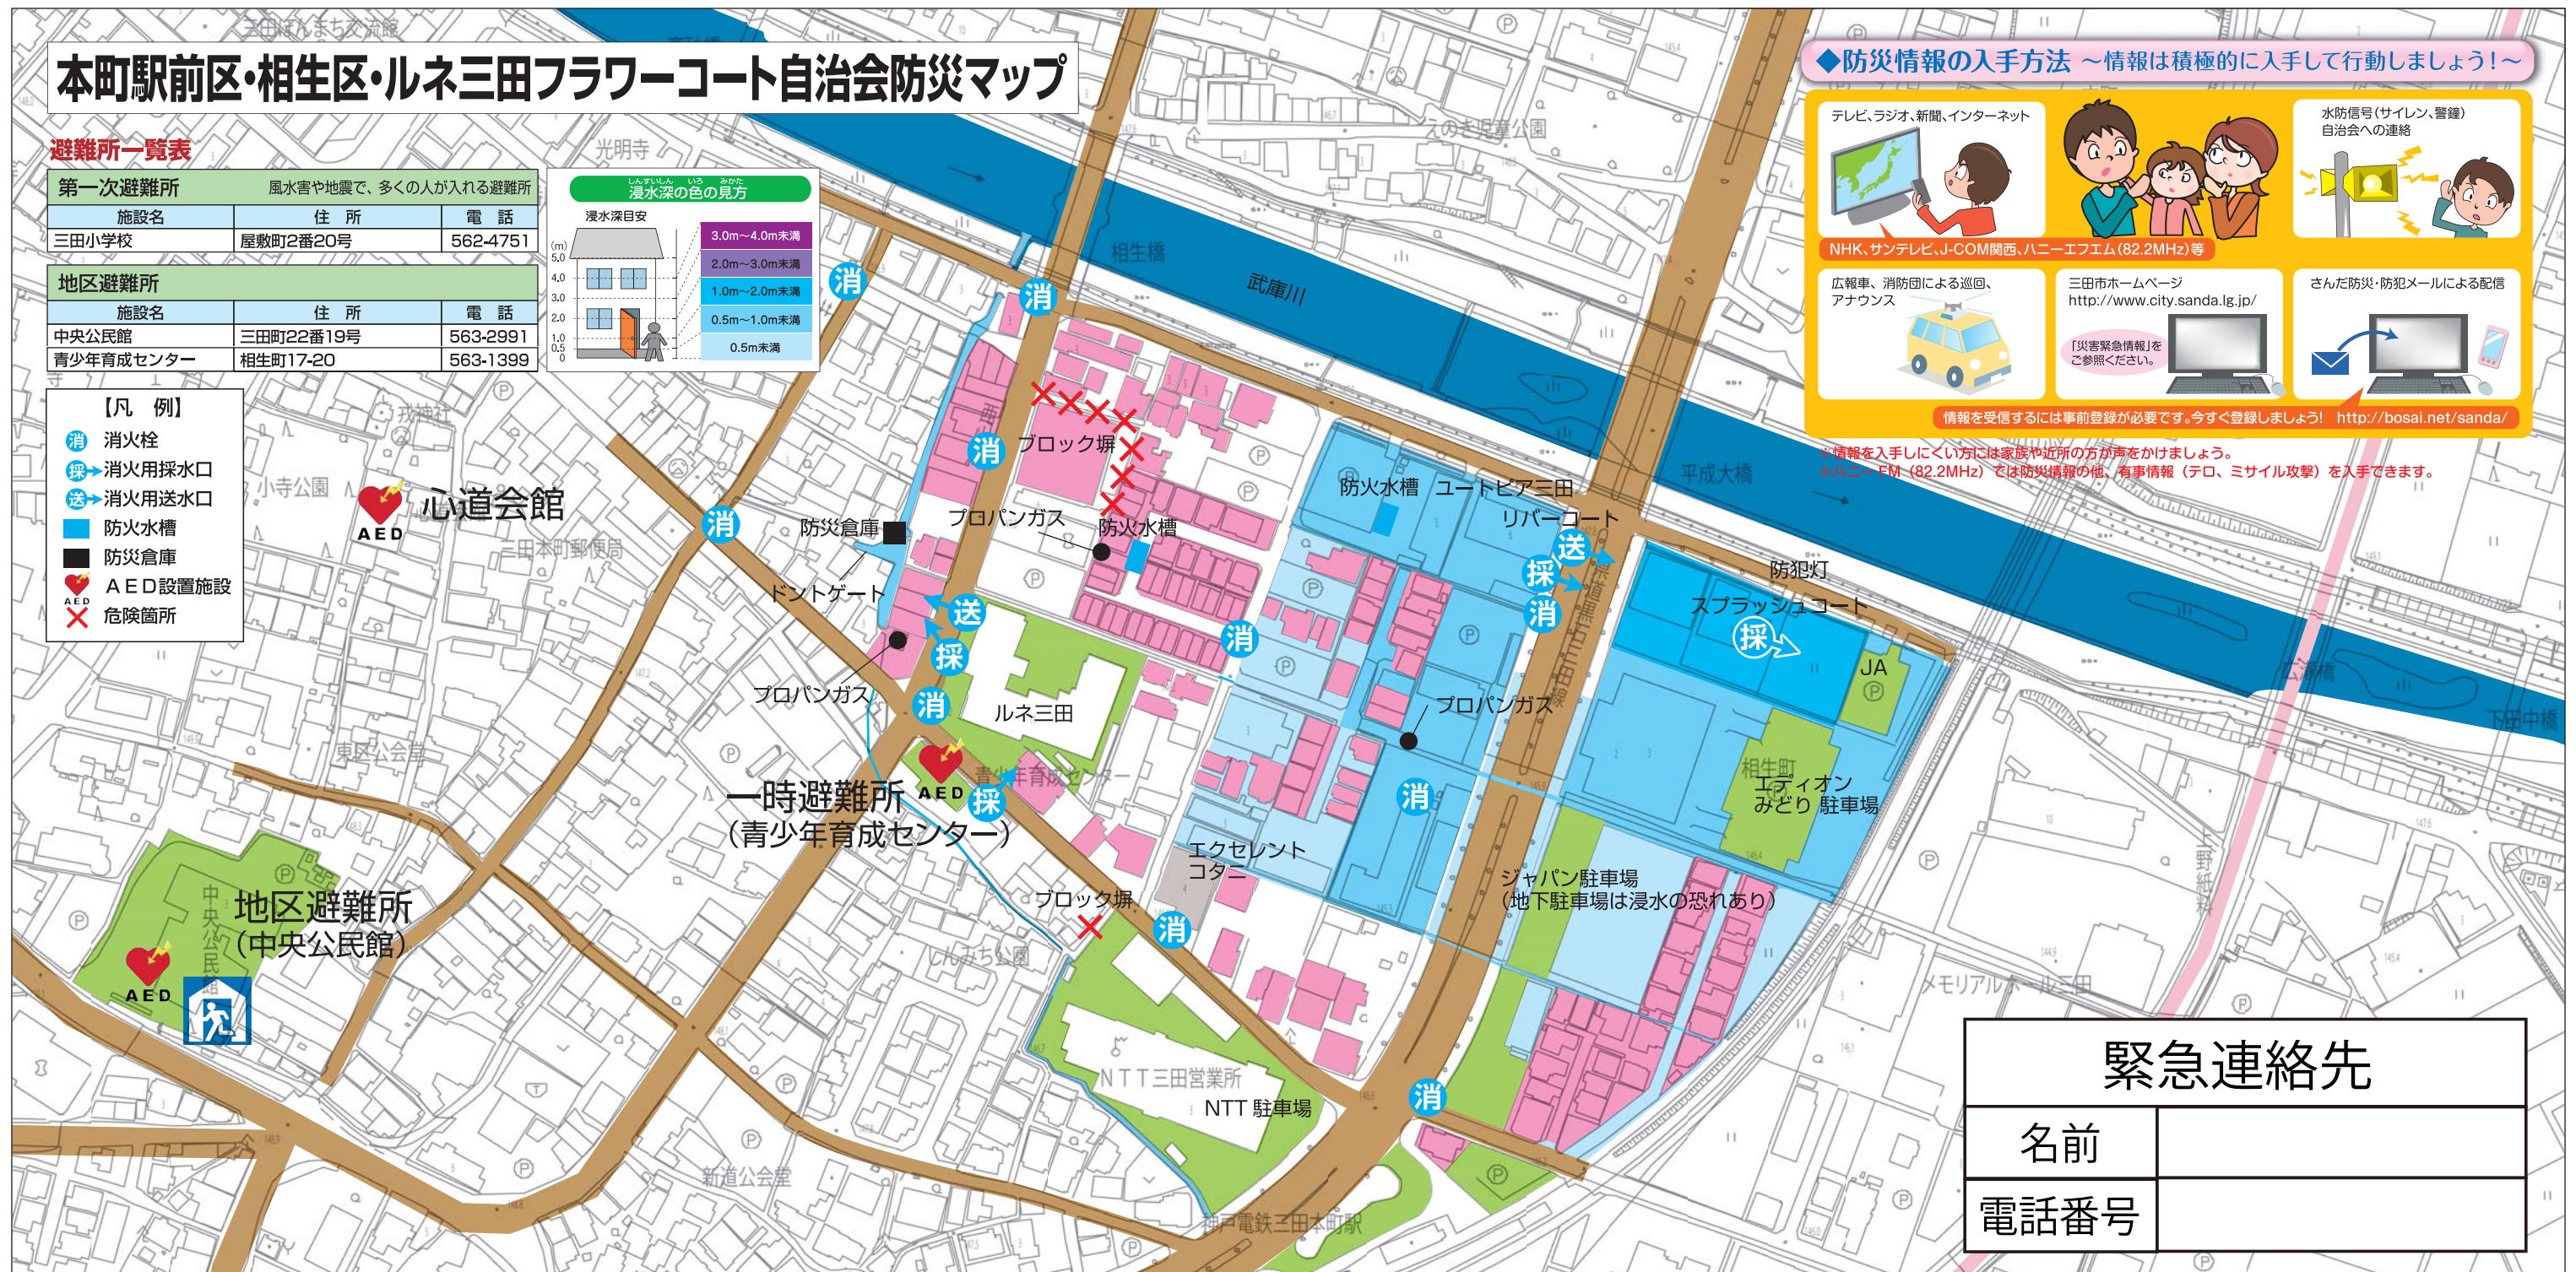

本町駅前区・相生区・ルネ三田フラワーコート自治会防災マップ

避難所一覧表

第一次避難所		
施設名	住所	電話
三田小学校	屋敷町2番20号	562-4751

地区避難所		
施設名	住所	電話
中央公民館	三田町22番19号	563-2991
青少年育成センター	相生町17-20	563-1399

1. 【凡例】
2. 消 消火栓
   - 採 消火用採水口
   - 送 消火用送水口
   - 防火水槽
   - 防災倉庫
   - AED設置施設
   - 危険箇所

◆防災情報の入手方法 ~情報は積極的に入手して行動しましょう!~

テレビ、ラジオ、新聞、インターネット

NHK、サンテレビ、J-COM関西、ハニーエフエム(82.2MHz)等

水防信号(サイレン、警鐘)
自治会への連絡

広報車、消防団による巡回、アナウンス

三田市ホームページ
<http://www.city.sanda.lg.jp/>

「災害緊急情報」をご参照ください。

さんだ防災・防犯メールによる配信

情報を受信するには事前登録が必要です。今すぐ登録しましょう! <http://bosai.net/sanda/>

※情報を入手しにくい方には家族や近所の方が声をかけましょう。
※ハニーエフエム(82.2MHz)では防災情報の他、有事情報(テロ、ミサイル攻撃)を入手できます。

緊急連絡先

名前	電話番号