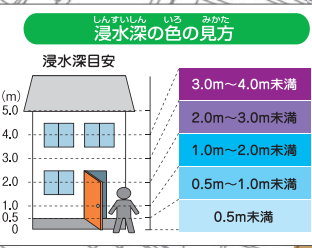

本町駅前区・相生区・ルネ三田フラワーコート自治会防災マップ

避難所一覧表

第一次避難所		
施設名	住所	電話
三田小学校	屋敷町2番20号	562-4751

地区避難所		
施設名	住所	電話
中央公民館	三田町22番19号	563-2991
青少年育成センター	相生町17-20	563-1399