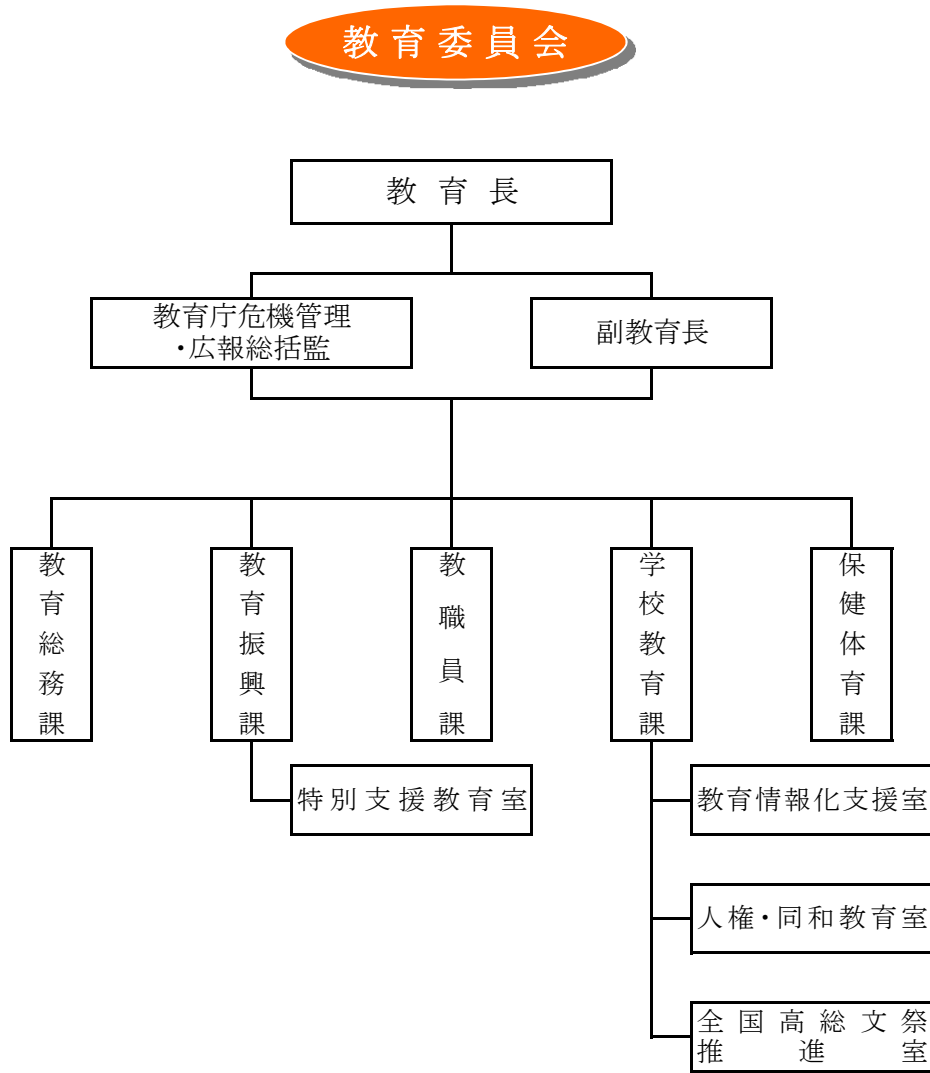

1. 佐賀県教育委員会の機構

東部教育事務所

県立高等学校
(40校)

分校(3校)

県立中学校
(4校)

西部教育事務所

県立特別支援
学校(8校)

分校(2校)

北部支所

教育センター