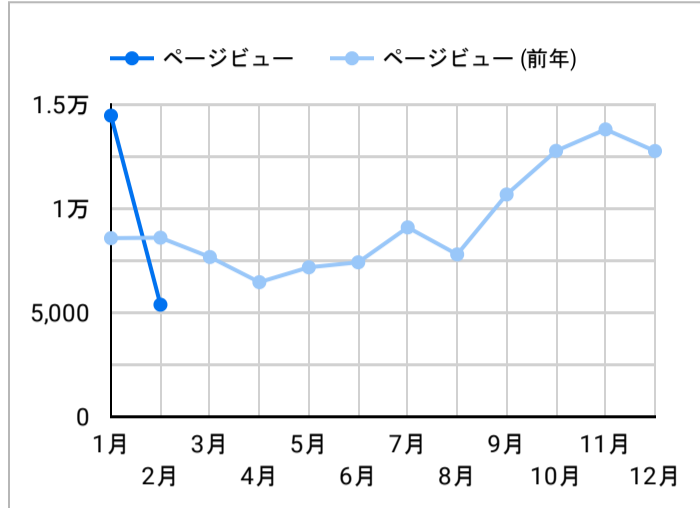

総ユーザー数
4,257
↑ 66.1%

ページビュー数
14,456
↑ 68.7%

エンゲージメント率
62.72%
↓ -4.0%

平均エンゲージメント時間
01:10
↓ -16.1%

新規ユーザー数
4,014
↑ 65.3%

リピーター
243
↑ 80.0%

ページビュー数

エンゲージメント率

平均エンゲージメント時間

人気ページランキング

Table with 2 columns: Page Title and Page Views. Lists top 15 pages.

1 - 100 / 786

検索キーワード

Table with 2 columns: Search Word and Click Count. Lists top 15 search keywords.

1 - 100 / 3066

アクセス地域

Table with 3 columns: Country, Total Users, Page Views. Lists top countries.

1 1,472

総計 4,257 14,456

1 - 27 / 27

年齢 x 性別

流入経路

デバイス カテゴリ

App version

年齢

地域

2025/01/01 - 2025/01/31

テキストやURLでページを絞り込みます

イベント名

次と等しい ▼ 値を入力

閲覧開始ページランキング