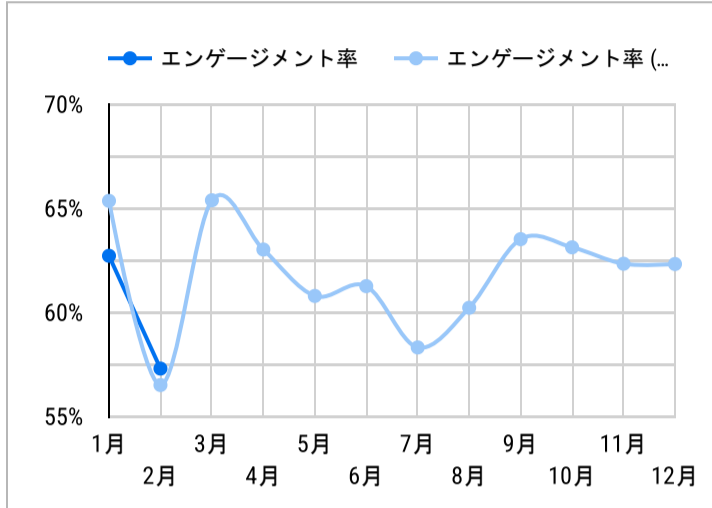

総ユーザー数
4,257
↑ 66.1%

ページビュー数
14,456
↑ 68.7%

エンゲージメント率
62.72%
↓ -4.0%

平均エンゲージメント時間
01:10
↓ -16.1%

新規ユーザー数
4,014
↑ 65.3%

リピーター
243
↑ 80.0%

ページビュー数

エンゲージメント率

平均エンゲージメント時間

人気ページランキング

Table with 2 columns: Page Title and Page Views. Lists top 15 pages.

1 - 100 / 786

検索キーワード

Table with 2 columns: Search Word and Click Count. Lists top 15 search keywords.

1 - 100 / 3066

アクセス地域

Table with 3 columns: Country, Total Users, Page Views. Lists top countries.

1 1,472

総計 4,257 14,456

1 - 27 / 27

年齢 x 性別

流入経路

デバイス カテゴリ

App version

年齢

地域

2025/01/01 - 2025/01/31

テキストやURLでページを絞り込みます

イベント名

次と等しい ▼ 値を入力

閲覧開始ページランキング