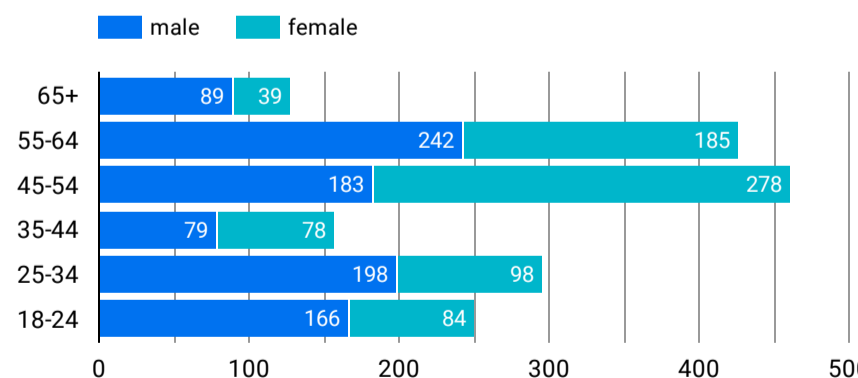

総ユーザー数
4,257
↑ 66.1%

ページビュー数
14,456
↑ 68.7%

エンゲージメント率
62.72%
↓ -4.0%

平均エンゲージメント時間
01:10
↓ -16.1%

新規ユーザー数
4,014
↑ 65.3%

リピーター
243
↑ 80.0%

ページビュー数

エンゲージメント率

平均エンゲージメント時間

人気ページランキング

Table with 2 columns: Page Title and Page Views. Lists top 15 pages.

1 - 100 / 786

検索キーワード

Table with 2 columns: Search Word and Click Count. Lists top 15 search keywords.

1 - 100 / 3066

アクセス地域

Table with 3 columns: Country, Total Users, Page Views. Lists top countries.

1 1,472

総計 4,257 14,456

1 - 27 / 27

年齢 x 性別

流入経路

デバイス カテゴリ

App version

年齢

地域

2025/01/01 - 2025/01/31

テキストやURLでページを絞り込みます

イベント名

次と等しい ▼ 値を入力

閲覧開始ページランキング