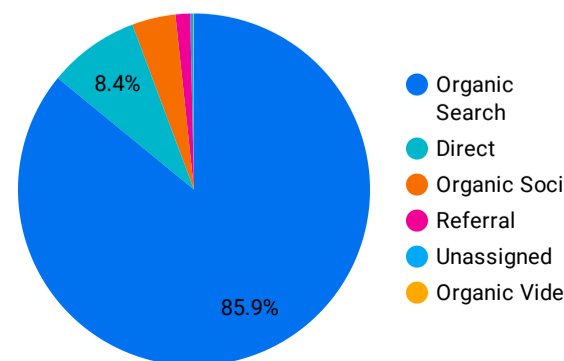

アクセス地域

Table with 3 columns: Country, Total Users, Page Views. Lists top countries.

1 1,472

総計 4,257 14,456

1 - 27 / 27

年齢 x 性別

流入経路

デバイス カテゴリ