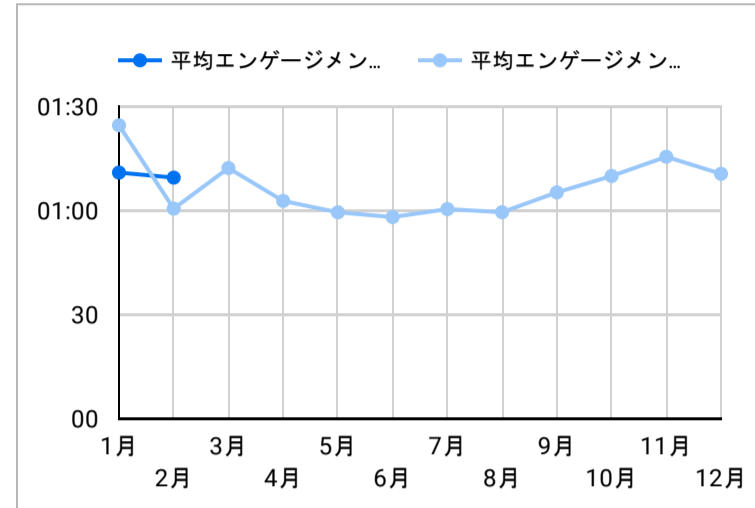

総ユーザー数
4,257
↑ 66.1%

ページビュー数
14,456
↑ 68.7%

エンゲージメント率
62.72%
↓ -4.0%

平均エンゲージメント時間
01:10
↓ -16.1%

新規ユーザー数
4,014
↑ 65.3%

リピーター
243
↑ 80.0%

ページビュー数

エンゲージメント率

平均エンゲージメント時間

人気ページランキング

Table with 2 columns: Page Title and Page Views. Lists top 15 pages.

1 - 100 / 786

検索キーワード

Table with 2 columns: Search Word and Click Count. Lists top 15 search keywords.

1 - 100 / 3066

アクセス地域

Table with 3 columns: Country, Total Users, Page Views. Lists top countries.

1 1,472

総計 4,257 14,456

1 - 27 / 27

年齢 x 性別

流入経路

デバイス カテゴリ

App version

年齢

地域

2025/01/01 - 2025/01/31

テキストやURLでページを絞り込みます

イベント名

次と等しい ▼ 値を入力

閲覧開始ページランキング