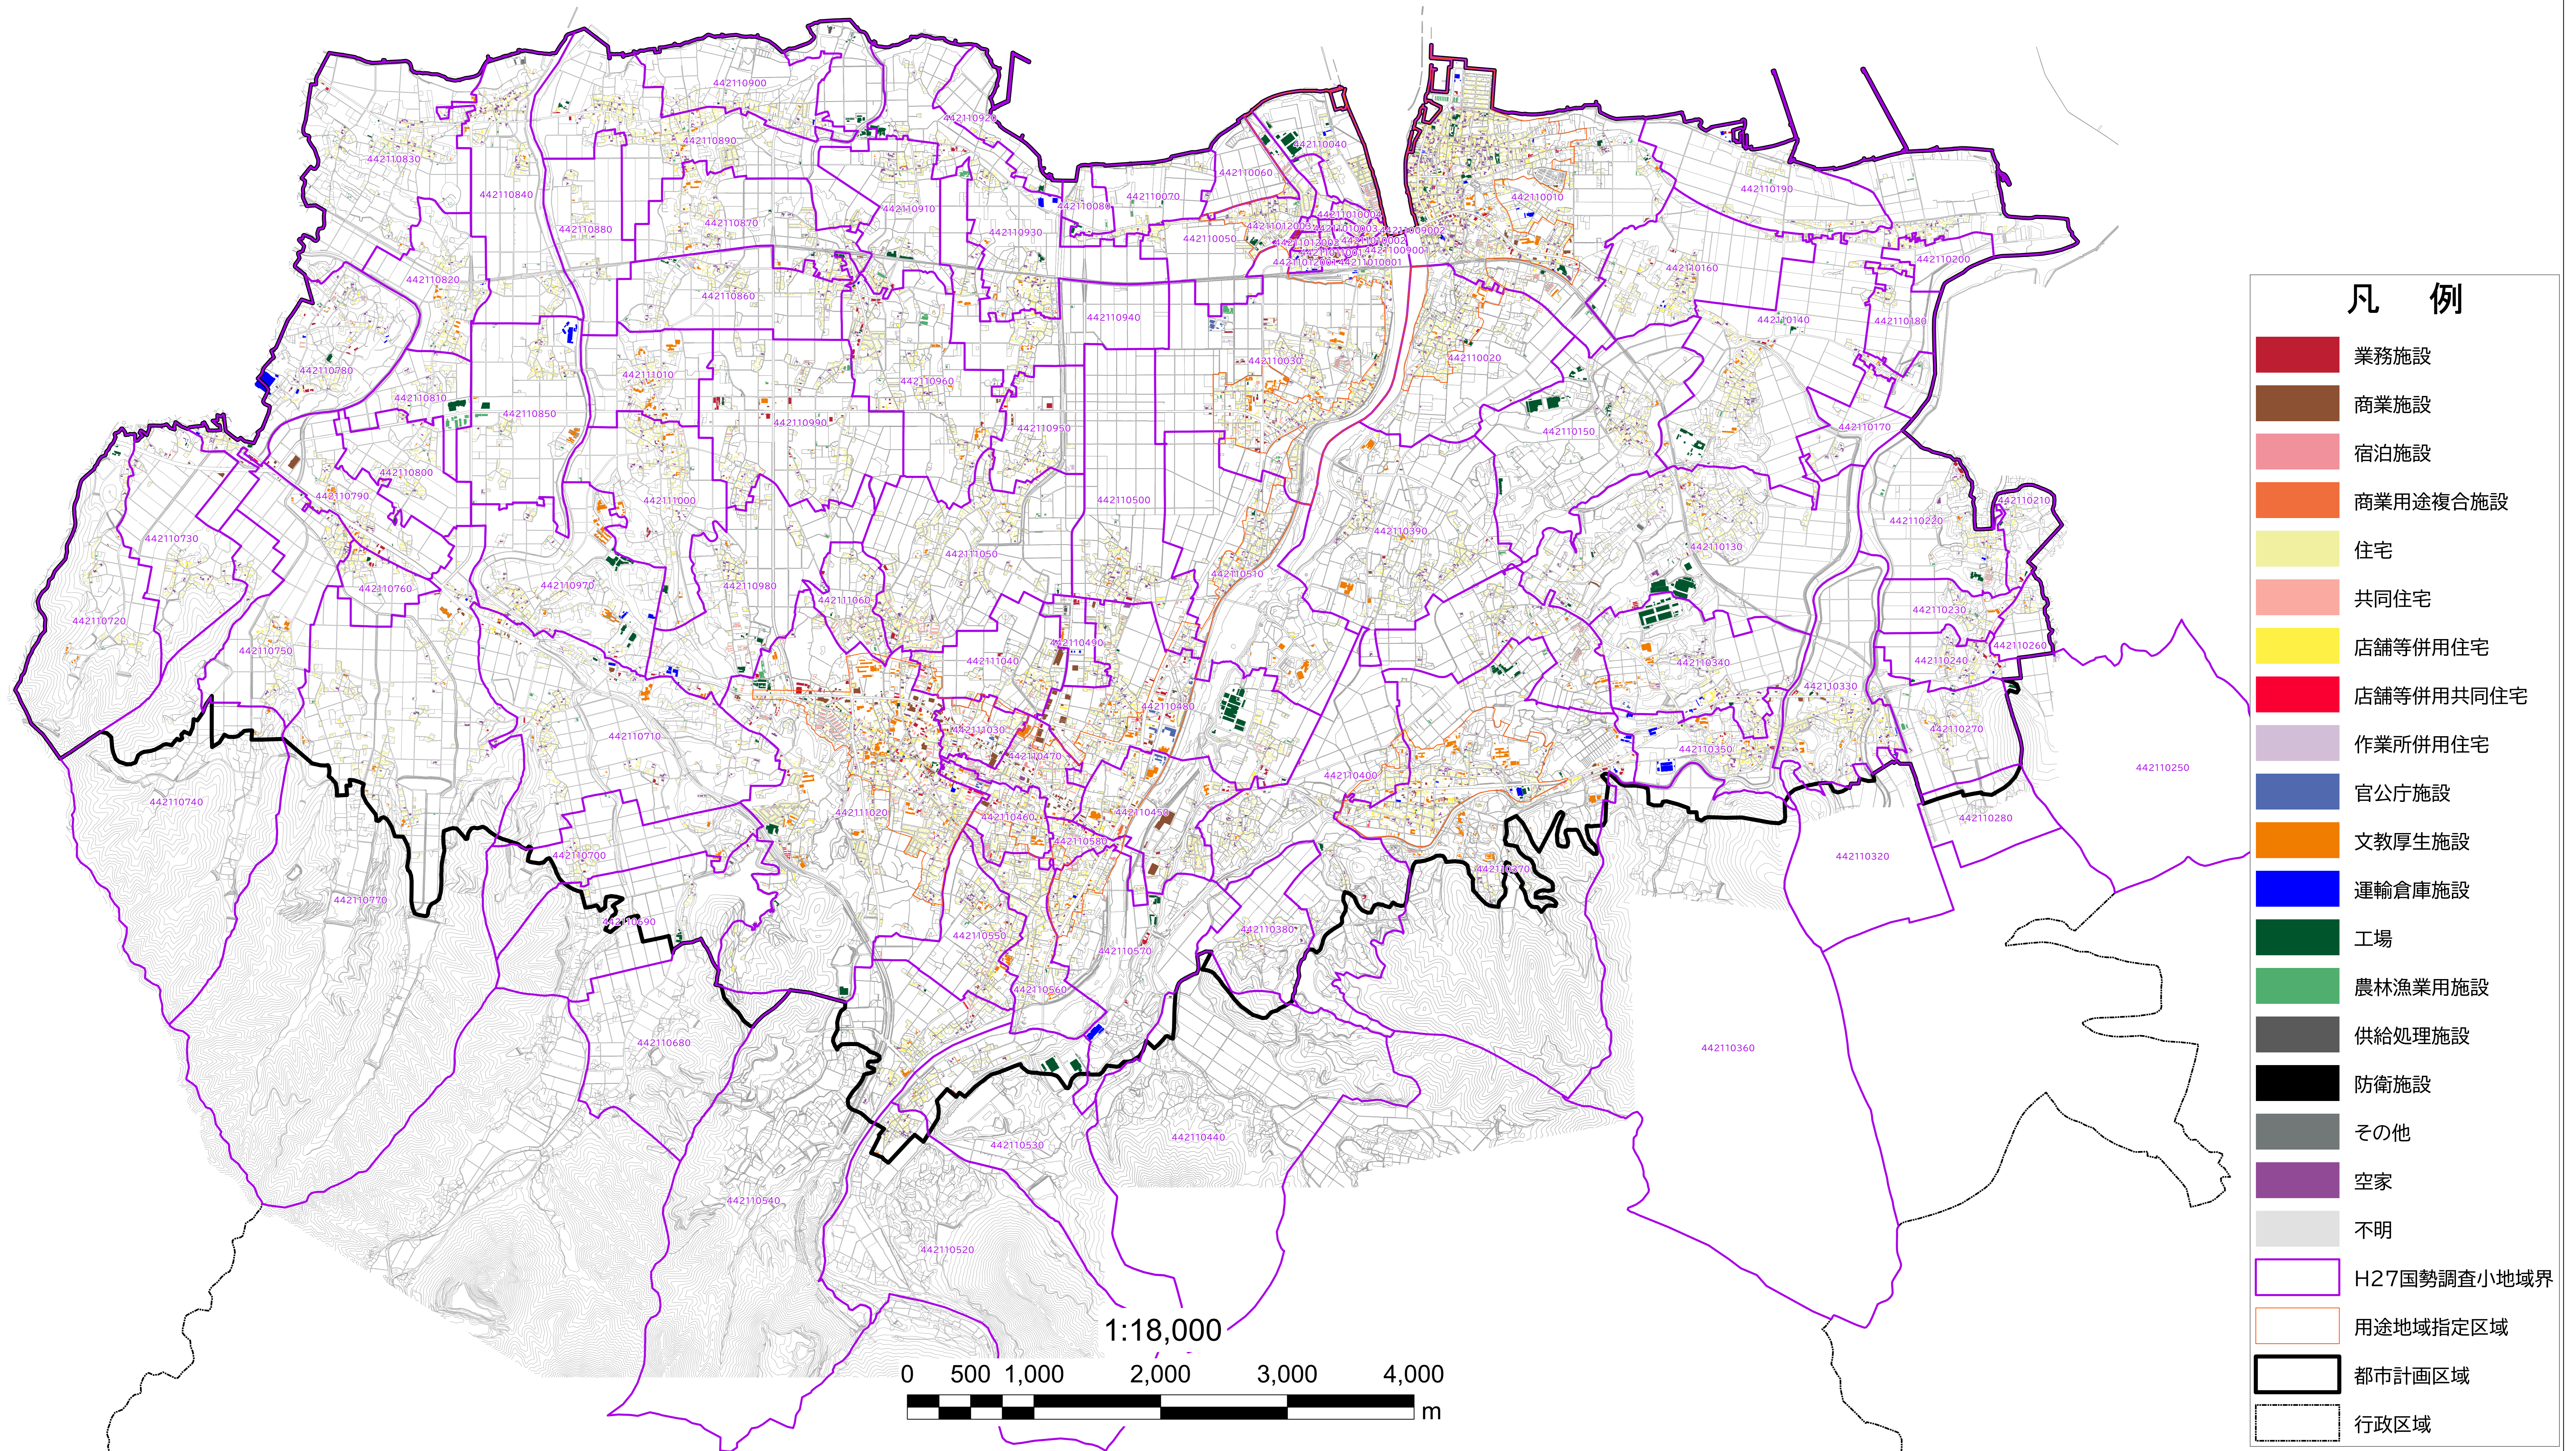

宇佐市 建物利用現況 区域図

凡 例

- 業務施設
- 商業施設
- 宿泊施設
- 商業用途複合施設
- 住宅
- 共同住宅
- 店舗等併用住宅
- 店舗等併用共同住宅
- 作業所併用住宅
- 官公庁施設
- 文教厚生施設
- 運輸倉庫施設
- 工場
- 農林漁業用施設
- 供給処理施設
- 防衛施設
- その他
- 空家
- 不明
- H27国勢調査小地域界
- 用途地域指定区域
- 都市計画区域
- 行政区