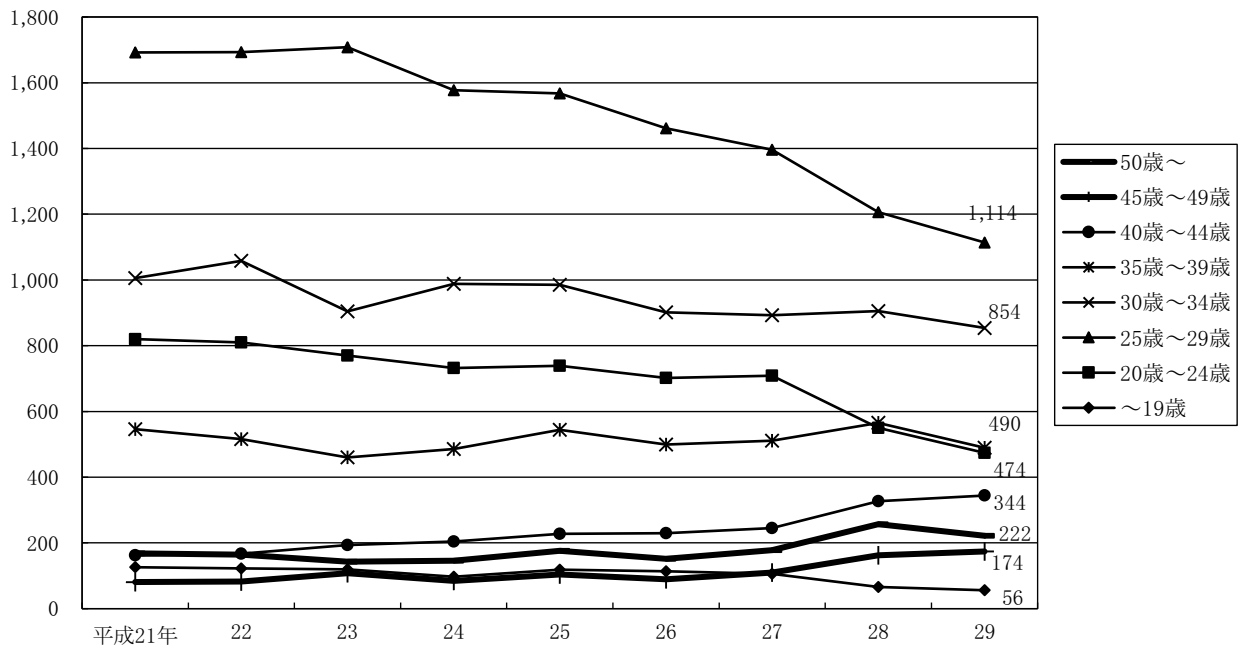

—婚姻の動向—

図30 婚姻率の年次推移(北九州市ー全国)

図31 婚姻数の年次推移(妻の年齢)

図32 婚姻率(全国ー福岡県ー21大都市)